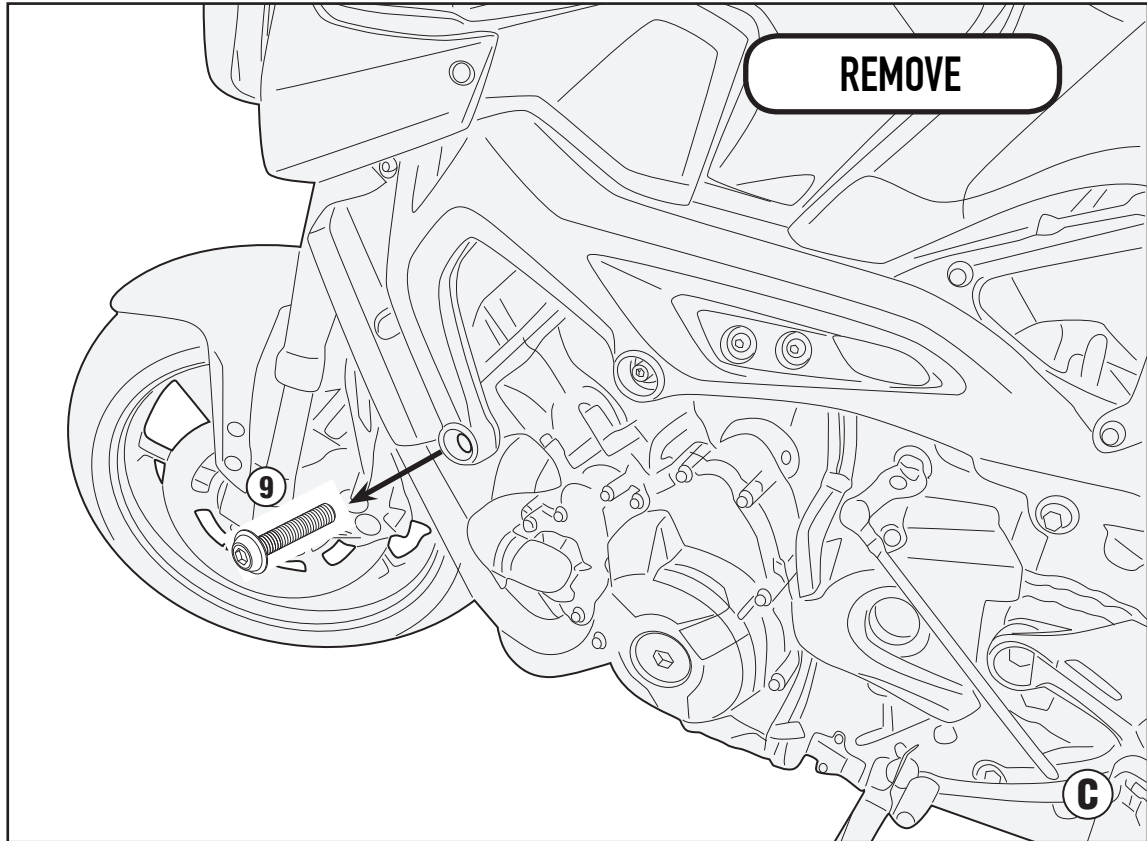

SLD2115KIT

KIT DI MONTAGGIO PER SLD01 - SPECIFIC FITTING KIT FOR SLD01 - KIT DE MONTAGE SPECIFIQUE POUR SLD01
SPEZIFISCHER MONTAGEKIT FÜR SLD01 - ANCLAJE ESPECÍFICO PARA SLD01 - ANCORADOURO ESPECÍFICO PARA SLD01

YAMAHA MT-09 (2013/2016)

LEFT SIDE