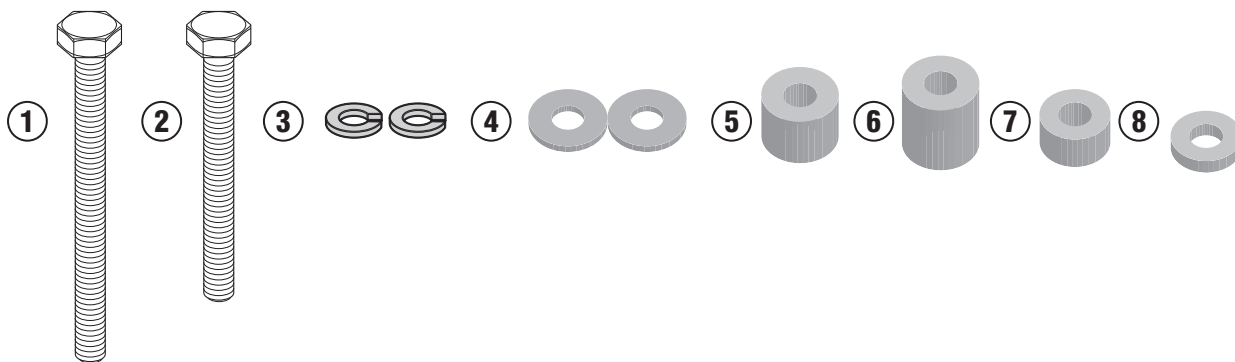

SLD2115KIT

KIT DI MONTAGGIO PER SLD01 - SPECIFIC FITTING KIT FOR SLD01 - KIT DE MONTAGE SPECIFIQUE POUR SLD01
 SPEZIFISCHER MONTAGEKIT FÜR SLD01 - ANCLAJE ESPECÍFICO PARA SLD01 - ANCORADOURO ESPECÍFICO PARA SLD01

YAMAHA MT-09 (2013/2016)

N°	Descrizione	Caratteristiche	Codice	Quantità
1	Vite - Screw Vis - Schraube Tornillo - Parafuso	TES M10X100	10100TES	1
2	Vite - Screw Vis - Schraube Tornillo - Parafuso	TES M10X80	1080TES	1
3	Rondella spaccata - Split washer Scheibe - Rondelle fendue Arandela seccionada - Arruela Dentada	Foro Ø10	10RONSX	2
4	Rondella - Washer Rondelle - Scheibe Arandela - Arruela	Foro Ø10 / Esterno Ø25	GL1261T	2
5	Distanziale - Spacer Entretoise - Distanzstueck Distanciador - Espaçado	Ø24x18 Foro 10,5mm	C24L18F10,5T	1
6	Distanziale - Spacer Entretoise - Distanzstueck Distanciador - Espaçado	Ø24x26 Foro 10,5mm	C24L26F10,5T	1
7	Distanziale - Spacer Entretoise - Distanzstueck Distanciador - Espaçado	Ø22x12 Foro 10,5mm	C22L1210,5T	1
8	Distanziale - Spacer Entretoise - Distanzstueck Distanciador - Espaçado	Ø22x5 Foro 10,5mm	C22L5F10,5T	1
9	Componenti Originali - Original Parts Parties Originales - Original Bauteile Componentes Originales - Componentes Originais	-	-	-
10	Particolari Inclusi nel SLD01 Components Included In The SLD01 Pièces Inclues Dans SLD01 Die Einzelnen Teile Sind Bei SLD01 Despieces Incluidos SLD01 Componentes incluidos na SLD01	-	-	-