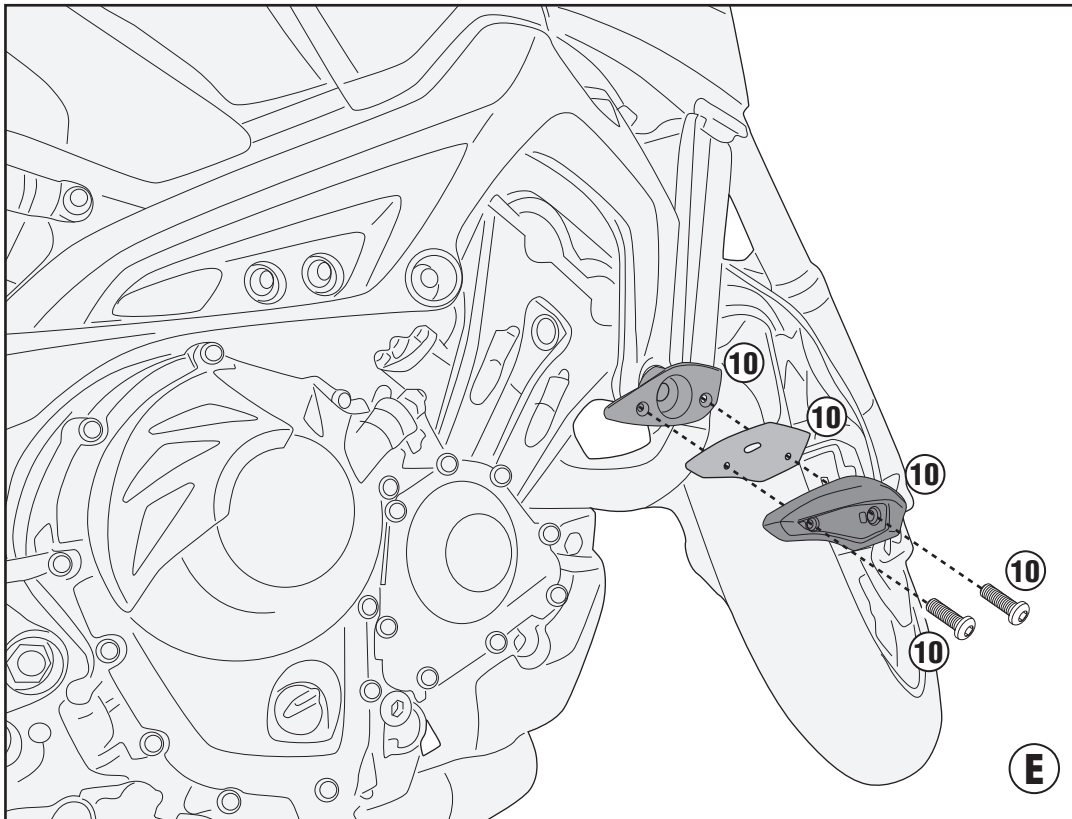

SLD2115KIT

KIT DI MONTAGGIO PER SLD01 - SPECIFIC FITTING KIT FOR SLD01 - KIT DE MONTAGE SPECIFIQUE POUR SLD01
SPEZIFISCHER MONTAGEKIT FÜR SLD01 - ANCLAJE ESPECÍFICO PARA SLD01 - ANCORADOURO ESPECÍFICO PARA SLD01

YAMAHA MT-09 (2013/2016)

LEFT SIDE/RIGHT SIDE

MOUNT