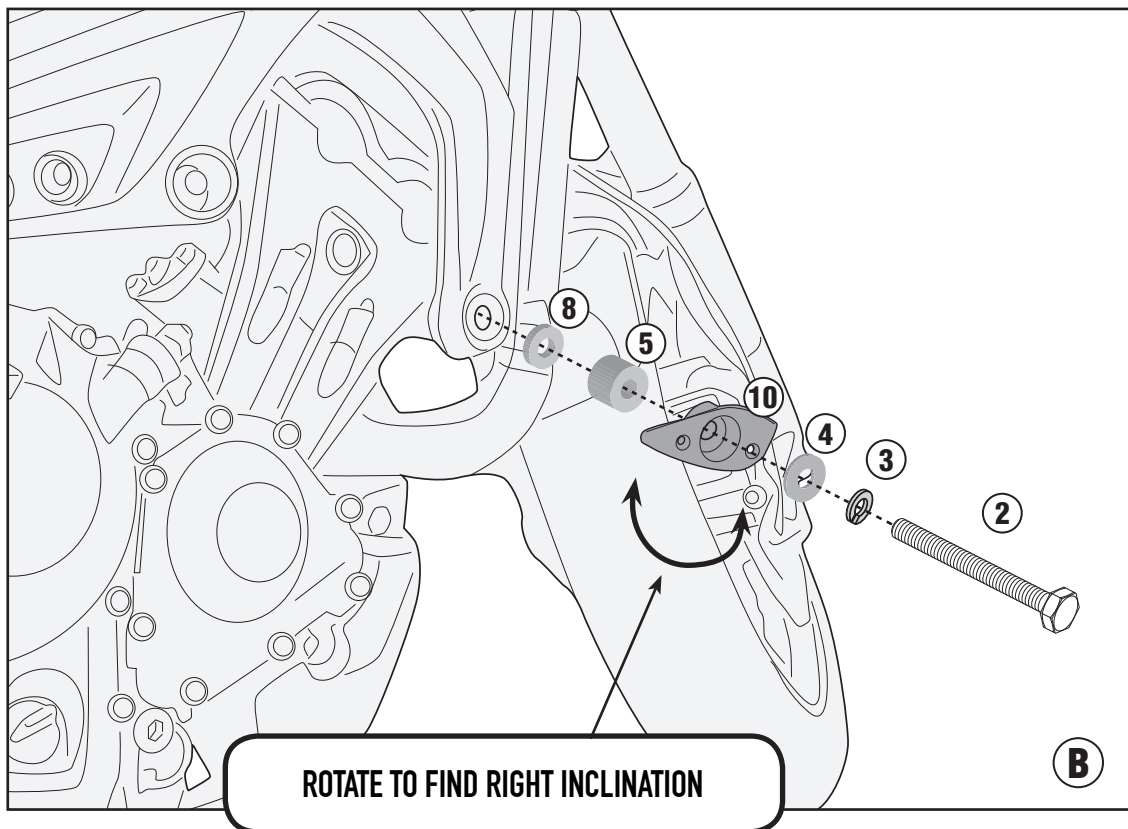

SLD2115KIT

KIT DI MONTAGGIO PER SLD01 - SPECIFIC FITTING KIT FOR SLD01 - KIT DE MONTAGE SPECIFIQUE POUR SLD01
SPEZIFISCHER MONTAGEKIT FÜR SLD01 - ANCLAJE ESPECÍFICO PARA SLD01 - ANCORADOURO ESPECÍFICO PARA SLD01

YAMAHA MT-09 (2013/2016)

RIGHT SIDE