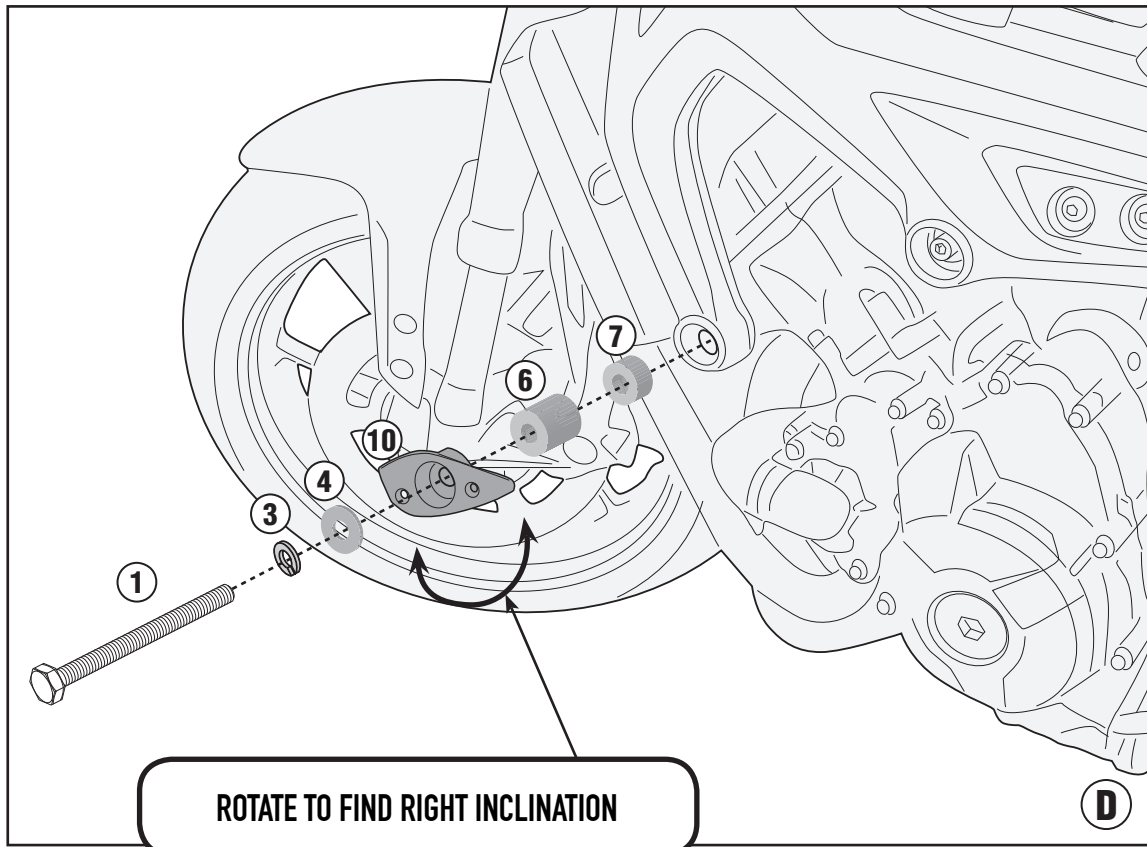

SLD2115KIT

KIT DI MONTAGGIO PER SLD01 - SPECIFIC FITTING KIT FOR SLD01 - KIT DE MONTAGE SPECIFIQUE POUR SLD01
SPEZIFISCHER MONTAGEKIT FÜR SLD01 - ANCLAJE ESPECÍFICO PARA SLD01 - ANCORADOURO ESPECÍFICO PARA SLD01

YAMAHA MT-09 (2013/2016)

LEFT SIDE