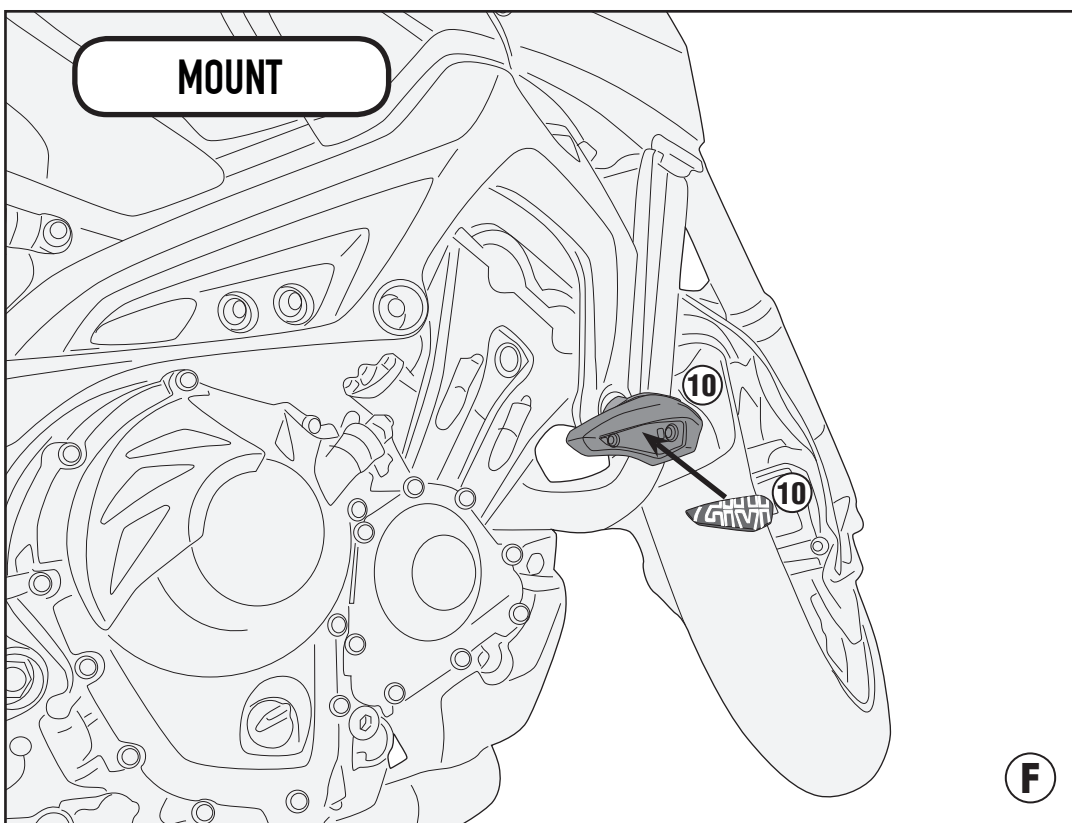

SLD2115KIT

KIT DI MONTAGGIO PER SLD01 - SPECIFIC FITTING KIT FOR SLD01 - KIT DE MONTAGE SPECIFIQUE POUR SLD01
SPEZIFISCHER MONTAGEKIT FÜR SLD01 - ANCLAJE ESPECÍFICO PARA SLD01 - ANCORADOURO ESPECÍFICO PARA SLD01

YAMAHA MT-09 (2013/2016)

LEFT SIDE/RIGHT SIDE

MOUNT