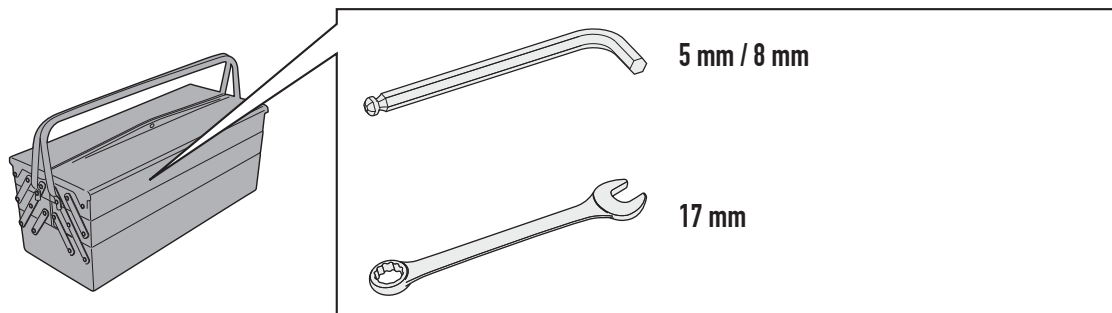

SLD2115KIT

KIT DI MONTAGGIO PER SLD01 - SPECIFIC FITTING KIT FOR SLD01 - KIT DE MONTAGE SPECIFIQUE POUR SLD01
 SPEZIFISCHER MONTAGEKIT FÜR SLD01 - ANCLAJE ESPECÍFICO PARA SLD01 - ANCORADOURO ESPECÍFICO PARA SLD01

YAMAHA MT-09 (2013/2016)

N°	Descrizione	Caratteristiche	Codice	Quantità
1	Vite - Screw Vis - Schraube Tornillo - Parafuso	TES M10X100	10100TES	1
2	Vite - Screw Vis - Schraube Tornillo - Parafuso	TES M10X80	1080TES	1
3	Rondella spaccata - Split washer Scheibe - Rondelle fendue Arandela seccionada - Arruela Dentada	Foro Ø10	10RONSX	2
4	Rondella - Washer Rondelle - Scheibe Arandela - Arruela	Foro Ø10 / Esterno Ø25	GL1261T	2
5	Distanziale - Spacer Entretoise - Distanzstueck Distanciador - Espaçado	Ø24x18 Foro 10,5mm	C24L18F10,5T	1
6	Distanziale - Spacer Entretoise - Distanzstueck Distanciador - Espaçado	Ø24x26 Foro 10,5mm	C24L26F10,5T	1
7	Distanziale - Spacer Entretoise - Distanzstueck Distanciador - Espaçado	Ø22x12 Foro 10,5mm	C22L1210,5T	1
8	Distanziale - Spacer Entretoise - Distanzstueck Distanciador - Espaçado	Ø22x5 Foro 10,5mm	C22L5F10,5T	1
9	Componenti Originali - Original Parts Parties Originales - Original Bauteile Componentes Originales - Componentes Originais	-	-	-
10	Particolari Inclusi nel SLD01 Components Included In The SLD01 Pièces Inclues Dans SLD01 Die Einzelnen Teile Sind Bei SLD01 Despieces Incluidos SLD01 Componentes incluidos na SLD01	-	-	-