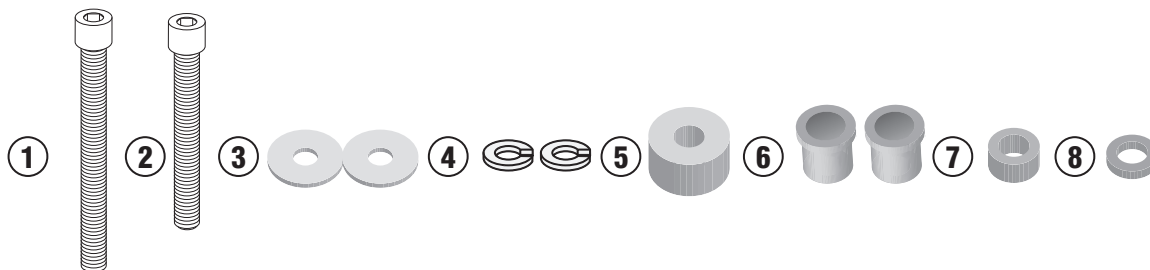

## KAWASAKI Z800 (2013/2017)

| N° | Descrizione                                                                                                                                                                                          | Caratteristiche      | Codice      | Quantità |
|----|------------------------------------------------------------------------------------------------------------------------------------------------------------------------------------------------------|----------------------|-------------|----------|
| 1  | Vite - Screw - Vis - Schraube<br>Tornillo - Parafuso                                                                                                                                                 | TCE M8X70            | 870TCE      | 1        |
| 2  | Vite - Screw - Vis - Schraube<br>Tornillo - Parafuso                                                                                                                                                 | TCE M8X55            | 855TCE      | 1        |
| 3  | Rondella - Washer - Rondelle - Scheibe<br>Arandela - Arruela                                                                                                                                         | Foro Ø8/ Esterno Ø24 | 258RON      | 2        |
| 4  | Rondella spaccata - Split washer - Scheibe<br>Rondelle fendue - Arandela seccionada - Arruela Dentada                                                                                                | Foro Ø8              | Z1060       | 2        |
| 5  | Distanziale - Spacer - Entretoise - Distanzstueck<br>Distanciador - Espaçador                                                                                                                        | Ø22x12 Foro 8,5mm    | C22L12F8,5T | 1        |
| 6  | Distanziale - Spacer - Entretoise - Distanzstueck<br>Distanciador - Espaçador                                                                                                                        | -                    | V742        | 2        |
| 7  | Distanziale - Spacer - Entretoise - Distanzstueck<br>Distanciador - Espaçador                                                                                                                        | Ø14x7 Foro 8,5mm     | C14L7F8,5T  | 1        |
| 8  | Distanziale - Spacer - Entretoise - Distanzstueck<br>Distanciador - Espaçador                                                                                                                        | Ø14x3 Foro 8,5mm     | C14L3F8,5T  | 1        |
| 9  | Componenti Originali - Original Parts<br>Parties Originales - Original Bauteile<br>Componentes Originales - Componentes Originais                                                                    | -                    | -           | -        |
| 10 | Particolari Inclusi nel SLD01<br>Components Included In The SLD01<br>Pièces Incluses Dans SLD01<br>Die Einzelnen Teile Sind Bei SLD01<br>Despieces Incluidos SLD01<br>Componentes incluidos na SLD01 | -                    | -           | -        |