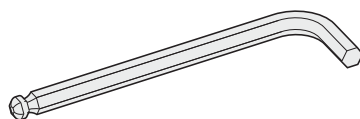

## KAWASAKI Z800 (2013/2017)

| N° | Descrizione                                                                                                                                                                                          | Caratteristiche      | Codice      | Quantità |
|----|------------------------------------------------------------------------------------------------------------------------------------------------------------------------------------------------------|----------------------|-------------|----------|
| 1  | Vite - Screw - Vis - Schraube<br>Tornillo - Parafuso                                                                                                                                                 | TCE M8X70            | 870TCE      | 1        |
| 2  | Vite - Screw - Vis - Schraube<br>Tornillo - Parafuso                                                                                                                                                 | TCE M8X55            | 855TCE      | 1        |
| 3  | Rondella - Washer - Rondelle - Scheibe<br>Arandela - Arruela                                                                                                                                         | Foro Ø8/ Esterno Ø24 | 258RON      | 2        |
| 4  | Rondella spaccata - Split washer - Scheibe<br>Rondelle fendue - Arandela seccionada - Arruela Dentada                                                                                                | Foro Ø8              | Z1060       | 2        |
| 5  | Distanziale - Spacer - Entretoise - Distanzstueck<br>Distanciador - Espaçador                                                                                                                        | Ø22x12 Foro 8,5mm    | C22L12F8,5T | 1        |
| 6  | Distanziale - Spacer - Entretoise - Distanzstueck<br>Distanciador - Espaçador                                                                                                                        | -                    | V742        | 2        |
| 7  | Distanziale - Spacer - Entretoise - Distanzstueck<br>Distanciador - Espaçador                                                                                                                        | Ø14x7 Foro 8,5mm     | C14L7F8,5T  | 1        |
| 8  | Distanziale - Spacer - Entretoise - Distanzstueck<br>Distanciador - Espaçador                                                                                                                        | Ø14x3 Foro 8,5mm     | C14L3F8,5T  | 1        |
| 9  | Componenti Originali - Original Parts<br>Parties Originales - Original Bauteile<br>Componentes Originales - Componentes Originais                                                                    | -                    | -           | -        |
| 10 | Particolari Inclusi nel SLD01<br>Components Included In The SLD01<br>Pièces Incluses Dans SLD01<br>Die Einzelnen Teile Sind Bei SLD01<br>Despieces Incluidos SLD01<br>Componentes incluidos na SLD01 | -                    | -           | -        |