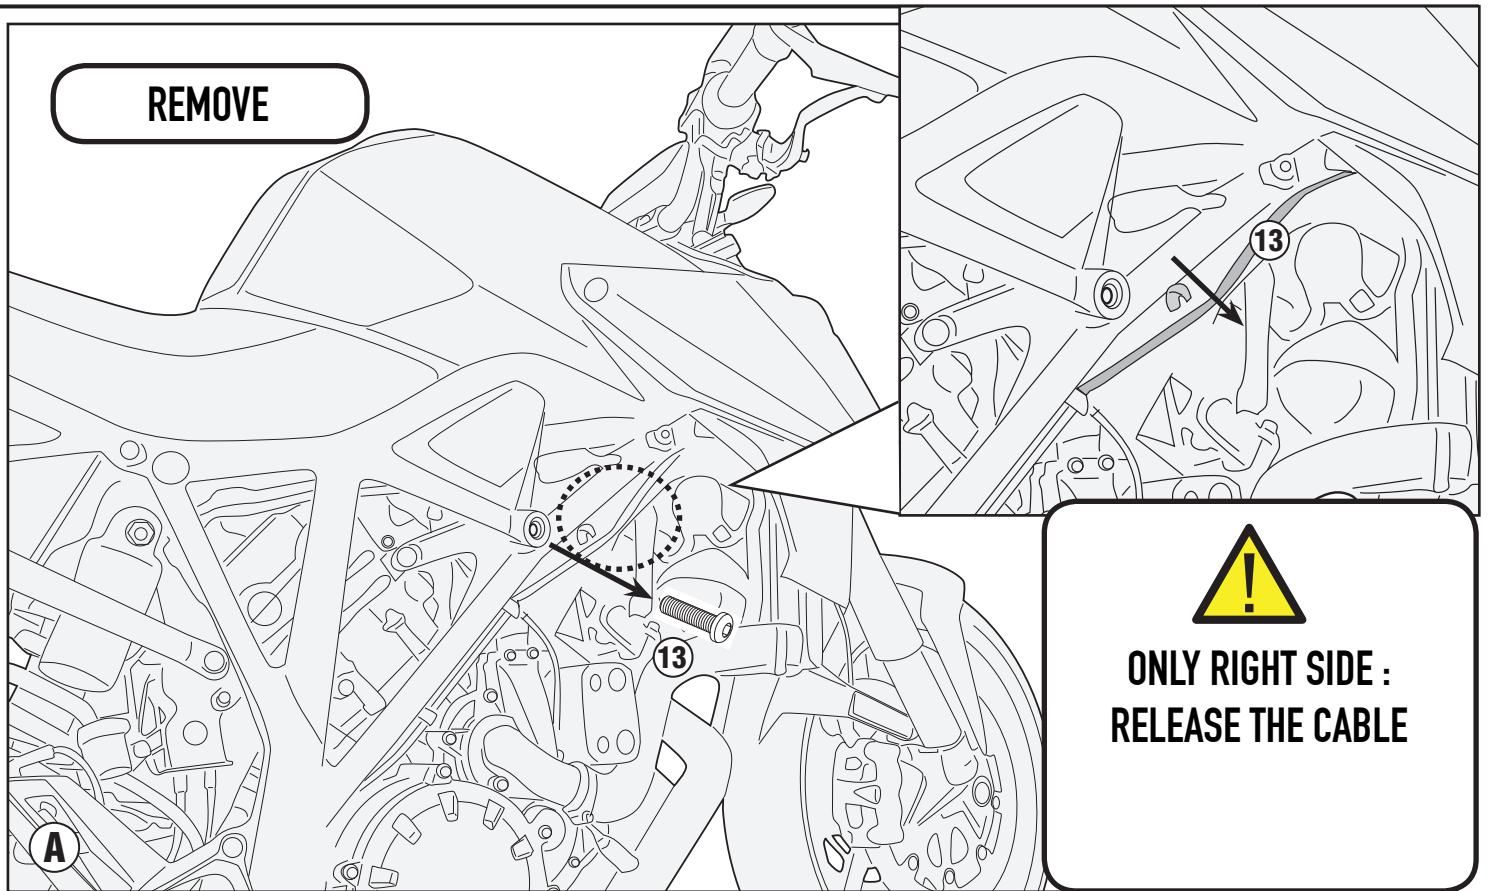

SLD7709KIT

KIT DI MONTAGGIO PER SLD01 - SPECIFIC FITTING KIT FOR SLD01 - KIT DE MONTAGE SPECIFIQUE POUR SLD01
SPEZIFISCHER MONTAGEKIT FÜR SLD01 - ANCLAJE ESPECÍFICO PARA SLD01 - ANCORADOURO ESPECÍFICO PARA SLD01

KTM 1290 SUPER DUKE R (2017/2019)