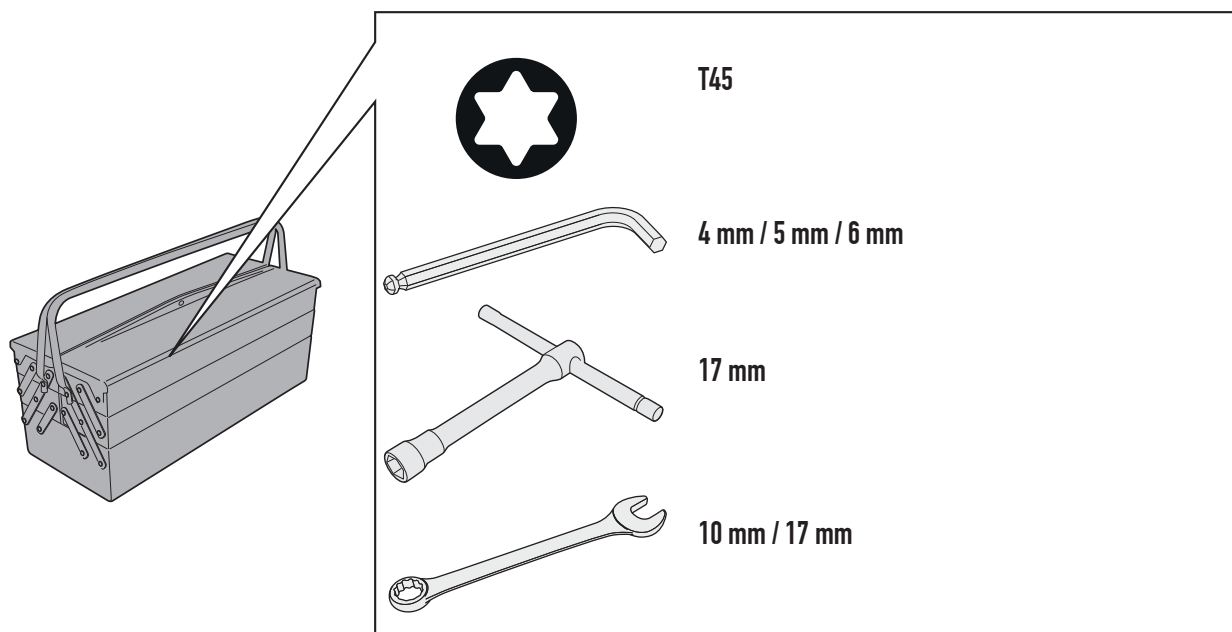

SLD7709KIT

KIT DI MONTAGGIO PER SLD01 - SPECIFIC FITTING KIT FOR SLD01 - KIT DE MONTAGE SPECIFIQUE POUR SLD01
SPEZIFISCHER MONTAGEKIT FÜR SLD01 - ANCLAJE ESPECÍFICO PARA SLD01 - ANCORADOURO ESPECÍFICO PARA SLD01

KTM 1290 SUPER DUKE R (2017/2019)

N°	Descrizione	Caratteristiche	Codice	Quantità
1	Supporto - Support - Support Halterung - Soporte - Apoio	-	GL4129DXV GL4129SXV	2(Right; Left)
2	Vite - Screw Vis - Schraube Tornillo - Parafuso	TCEIX M10X75	1075TCEIX	2
3	Vite - Screw Vis - Schraube Tornillo - Parafuso	TECF M6X30	630TECF	4
4	Vite - Screw Vis - Schraube Tornillo - Parafuso	TES M10X80	1080TES	2
5	Rondella spaccata - Split washer Scheibe - Rondelle fendue Arandela seccionada - Arruela Dentada	Foro Ø6	Z1063	4
6	Rondella - Washer Rondelle - Scheibe Arandela - Arruela	Foro Ø10 / Esterno Ø25 Spessore 2mm	GL1261T	4
7	Distanziale - Spacer Entretoise - Distanzstueck Distanciador - Espaçador	Ø18x8 Foro 10,5mm	C18L8F10,5ALT	2
8	Distanziale - Spacer Entretoise - Distanzstueck Distanciador - Espaçador	Ø27x52 Foro 12,5mm	C27L52F12,5ALT	2
9	Distanziale - Spacer Entretoise - Distanzstueck Distanciador - Espaçador	Esterno Ø25	V1023	2
10	Dado - Bolt - Ecrou Mutter - Tuerca - Porca	Dado M6	6DADI	4
11	Dado - Bolt - Ecrou Mutter - Tuerca - Porca	Dado Autobloccante Alto M10 Passo 1,25mm	10DADIAUS	2
12	Cavallotto - Retaining clamp - Patte de fixation - Abrazadera - Halteklammern - Abraçadeira de fixação	-	Z2271	2
13	Componenti Originali - Original Parts Parties Originales - Original Bauteile Componentes Originales - Componentes Originais	-	-	-
14	Particolari Inclusi nel SLD01 Components Included In The SLD01 Pièces Inclues Dans SLD01 Die Einzelnen Teile Sind Bei SLD01 Despieces Incluidos SLD01 Componentes incluidos na SLD01	-	-	-

SLD7709KIT

KIT DI MONTAGGIO PER SLD01 - SPECIFIC FITTING KIT FOR SLD01 - KIT DE MONTAGE SPECIFIQUE POUR SLD01
SPEZIFISCHER MONTAGEKIT FÜR SLD01 - ANCLAJE ESPECÍFICO PARA SLD01 - ANCORADOURO ESPECÍFICO PARA SLD01

KTM 1290 SUPER DUKE R (2017/2019)