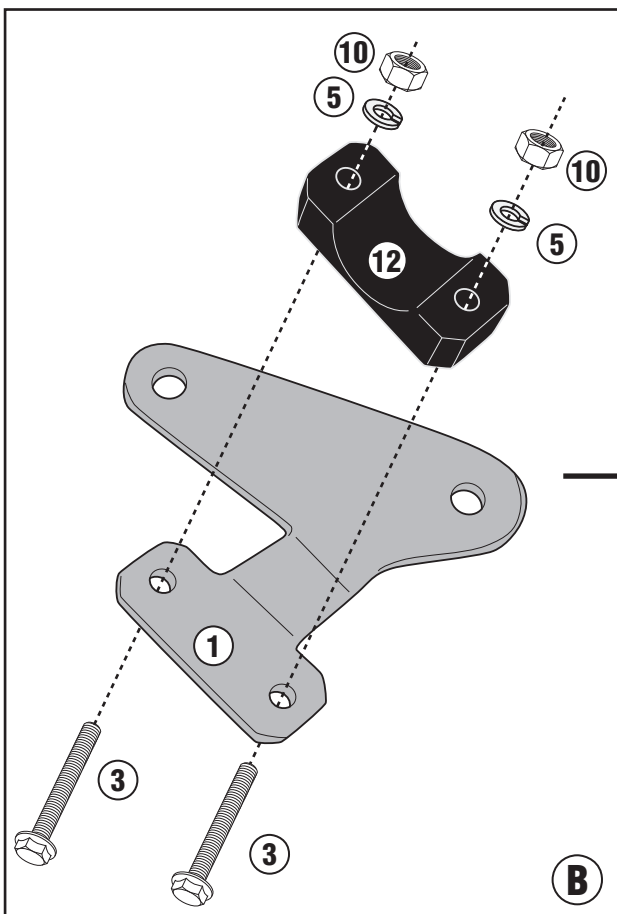

SLD7709KIT

KIT DI MONTAGGIO PER SLD01 - SPECIFIC FITTING KIT FOR SLD01 - KIT DE MONTAGE SPECIFIQUE POUR SLD01
SPEZIFISCHER MONTAGEKIT FÜR SLD01 - ANCLAJE ESPECÍFICO PARA SLD01 - ANCORADOURO ESPECÍFICO PARA SLD01

KTM 1290 SUPER DUKE R (2017/2019)