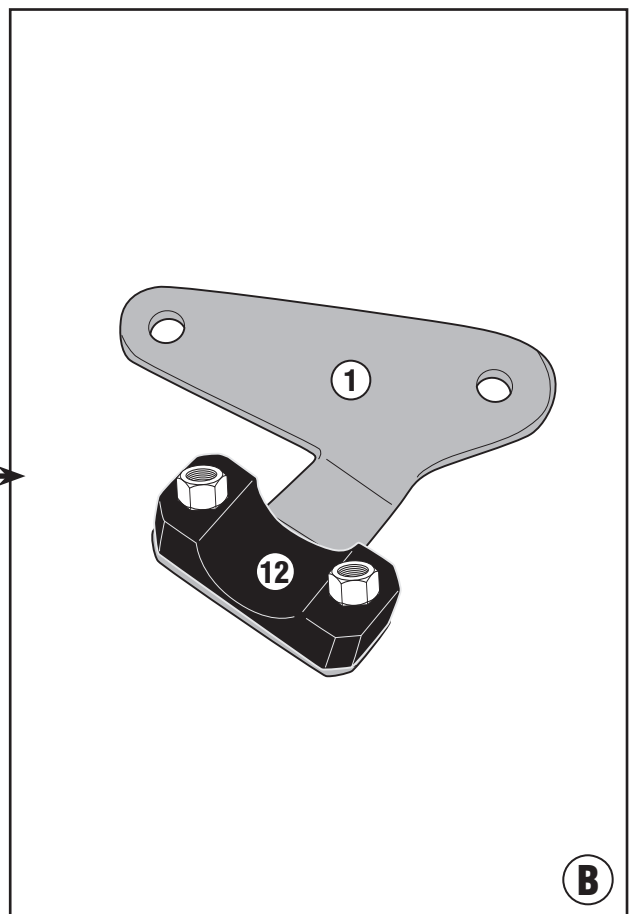

SLD7709KIT

KIT DI MONTAGGIO PER SLD01 - SPECIFIC FITTING KIT FOR SLD01 - KIT DE MONTAGE SPECIFIQUE POUR SLD01
SPEZIFISCHER MONTAGEKIT FÜR SLD01 - ANCLAJE ESPECÍFICO PARA SLD01 - ANCORADOURO ESPECÍFICO PARA SLD01

KTM 1290 SUPER DUKE R (2017/2019)