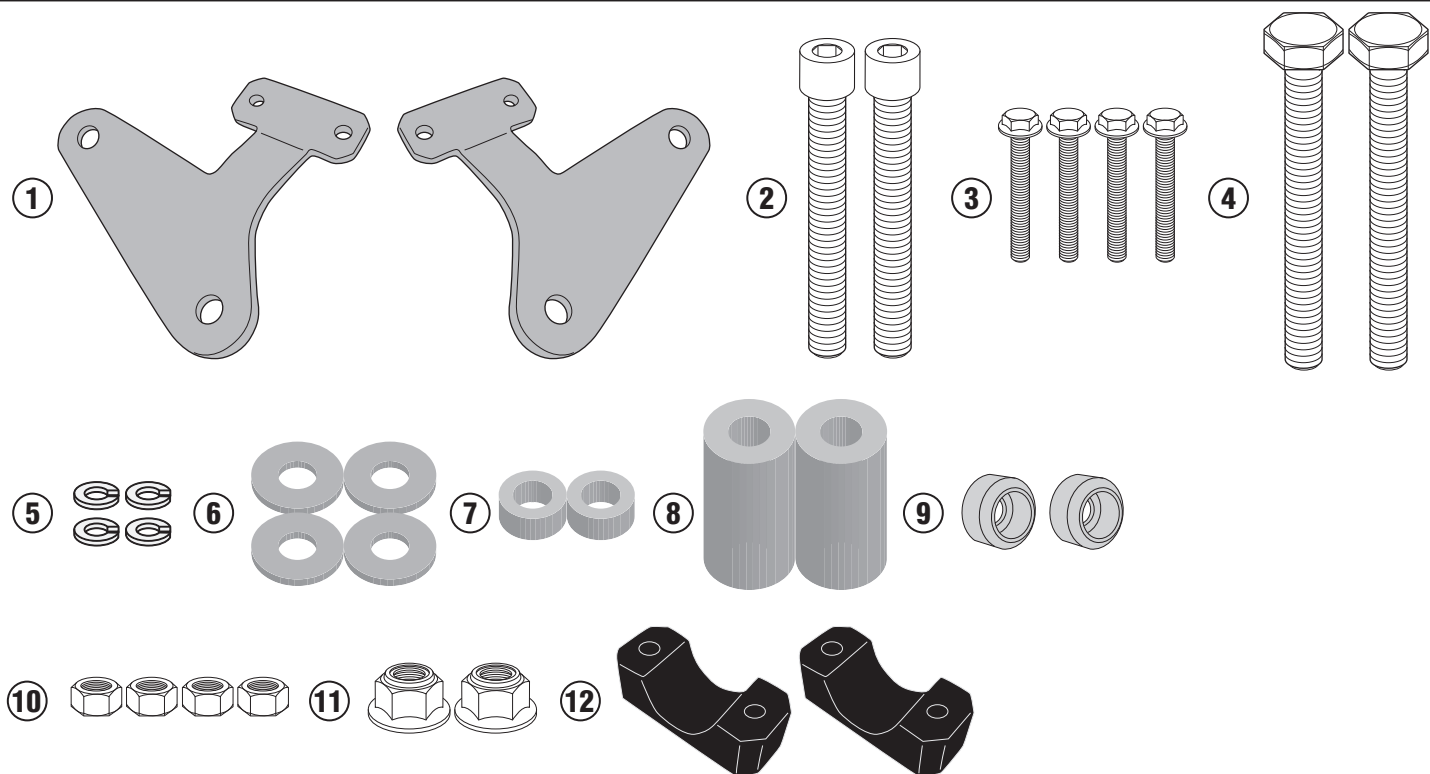

SLD7709KIT

KIT DI MONTAGGIO PER SLD01 - SPECIFIC FITTING KIT FOR SLD01 - KIT DE MONTAGE SPECIFIQUE POUR SLD01
SPEZIFISCHER MONTAGEKIT FÜR SLD01 - ANCLAJE ESPECÍFICO PARA SLD01 - ANCORADOURO ESPECÍFICO PARA SLD01

KTM 1290 SUPER DUKE R (2017/2019)

N°	Descrizione	Caratteristiche	Codice	Quantità
1	Supporto - Support - Support Halterung - Soporte - Apoio	-	GL4129DXV GL4129SXV	2(Right; Left)
2	Vite - Screw Vis - Schraube Tornillo - Parafuso	TCEIX M10X75	1075TCEIX	2
3	Vite - Screw Vis - Schraube Tornillo - Parafuso	TECF M6X30	630TECF	4
4	Vite - Screw Vis - Schraube Tornillo - Parafuso	TES M10X80	1080TES	2
5	Rondella spaccata - Split washer Scheibe - Rondelle fendue Arandela seccionada - Arruela Dentada	Foro Ø6	Z1063	4
6	Rondella - Washer Rondelle - Scheibe Arandela - Arruela	Foro Ø10 / Esterno Ø25 Spessore 2mm	GL1261T	4
7	Distanziale - Spacer Entretoise - Distanzstueck Distanciador - Espaçador	Ø18x8 Foro 10,5mm	C18L8F10,5ALT	2
8	Distanziale - Spacer Entretoise - Distanzstueck Distanciador - Espaçador	Ø27x52 Foro 12,5mm	C27L52F12,5ALT	2
9	Distanziale - Spacer Entretoise - Distanzstueck Distanciador - Espaçador	Esterno Ø25	V1023	2
10	Dado - Bolt - Ecrou Mutter - Tuerca - Porca	Dado M6	6DADI	4
11	Dado - Bolt - Ecrou Mutter - Tuerca - Porca	Dado Autobloccante Alto M10 Passo 1,25mm	10DADIAUS	2
12	Cavallotto - Retaining clamp - Patte de fixation - Abrazadera - Halteklammern - Abraçadeira de fixação	-	Z2271	2
13	Componenti Originali - Original Parts Parties Originales - Original Bauteile Componentes Originales - Componentes Originais	-	-	-
14	Particolari Inclusi nel SLD01 Components Included In The SLD01 Pièces Inclues Dans SLD01 Die Einzelnen Teile Sind Bei SLD01 Despieces Incluidos SLD01 Componentes incluidos na SLD01	-	-	-

SLD7709KIT

KIT DI MONTAGGIO PER SLD01 - SPECIFIC FITTING KIT FOR SLD01 - KIT DE MONTAGE SPECIFIQUE POUR SLD01
SPEZIFISCHER MONTAGEKIT FÜR SLD01 - ANCLAJE ESPECÍFICO PARA SLD01 - ANCORADOURO ESPECÍFICO PARA SLD01

KTM 1290 SUPER DUKE R (2017/2019)