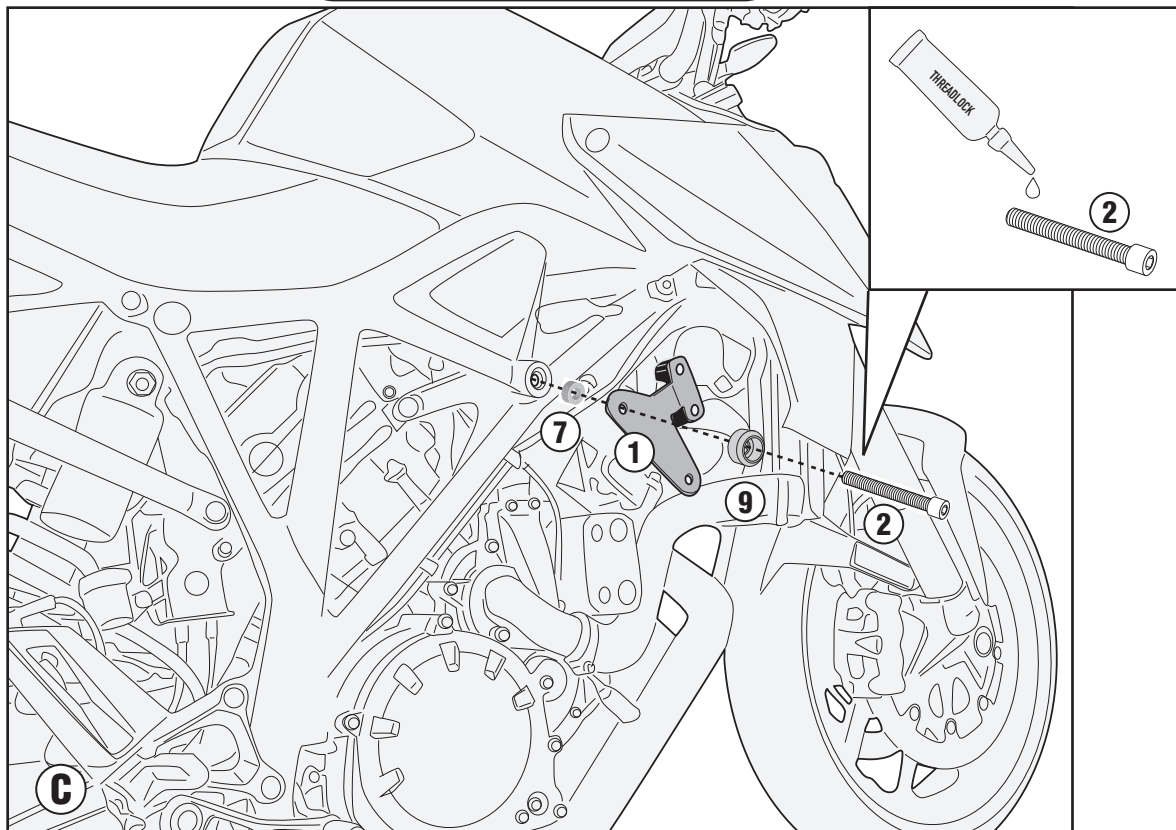

SLD7709KIT

KIT DI MONTAGGIO PER SLD01 - SPECIFIC FITTING KIT FOR SLD01 - KIT DE MONTAGE SPECIFIQUE POUR SLD01
SPEZIFISCHER MONTAGEKIT FÜR SLD01 - ANCLAJE ESPECÍFICO PARA SLD01 - ANCORADOURO ESPECÍFICO PARA SLD01

KTM 1290 SUPER DUKE R (2017/2019)

LEFT SIDE / RIGHT SIDE