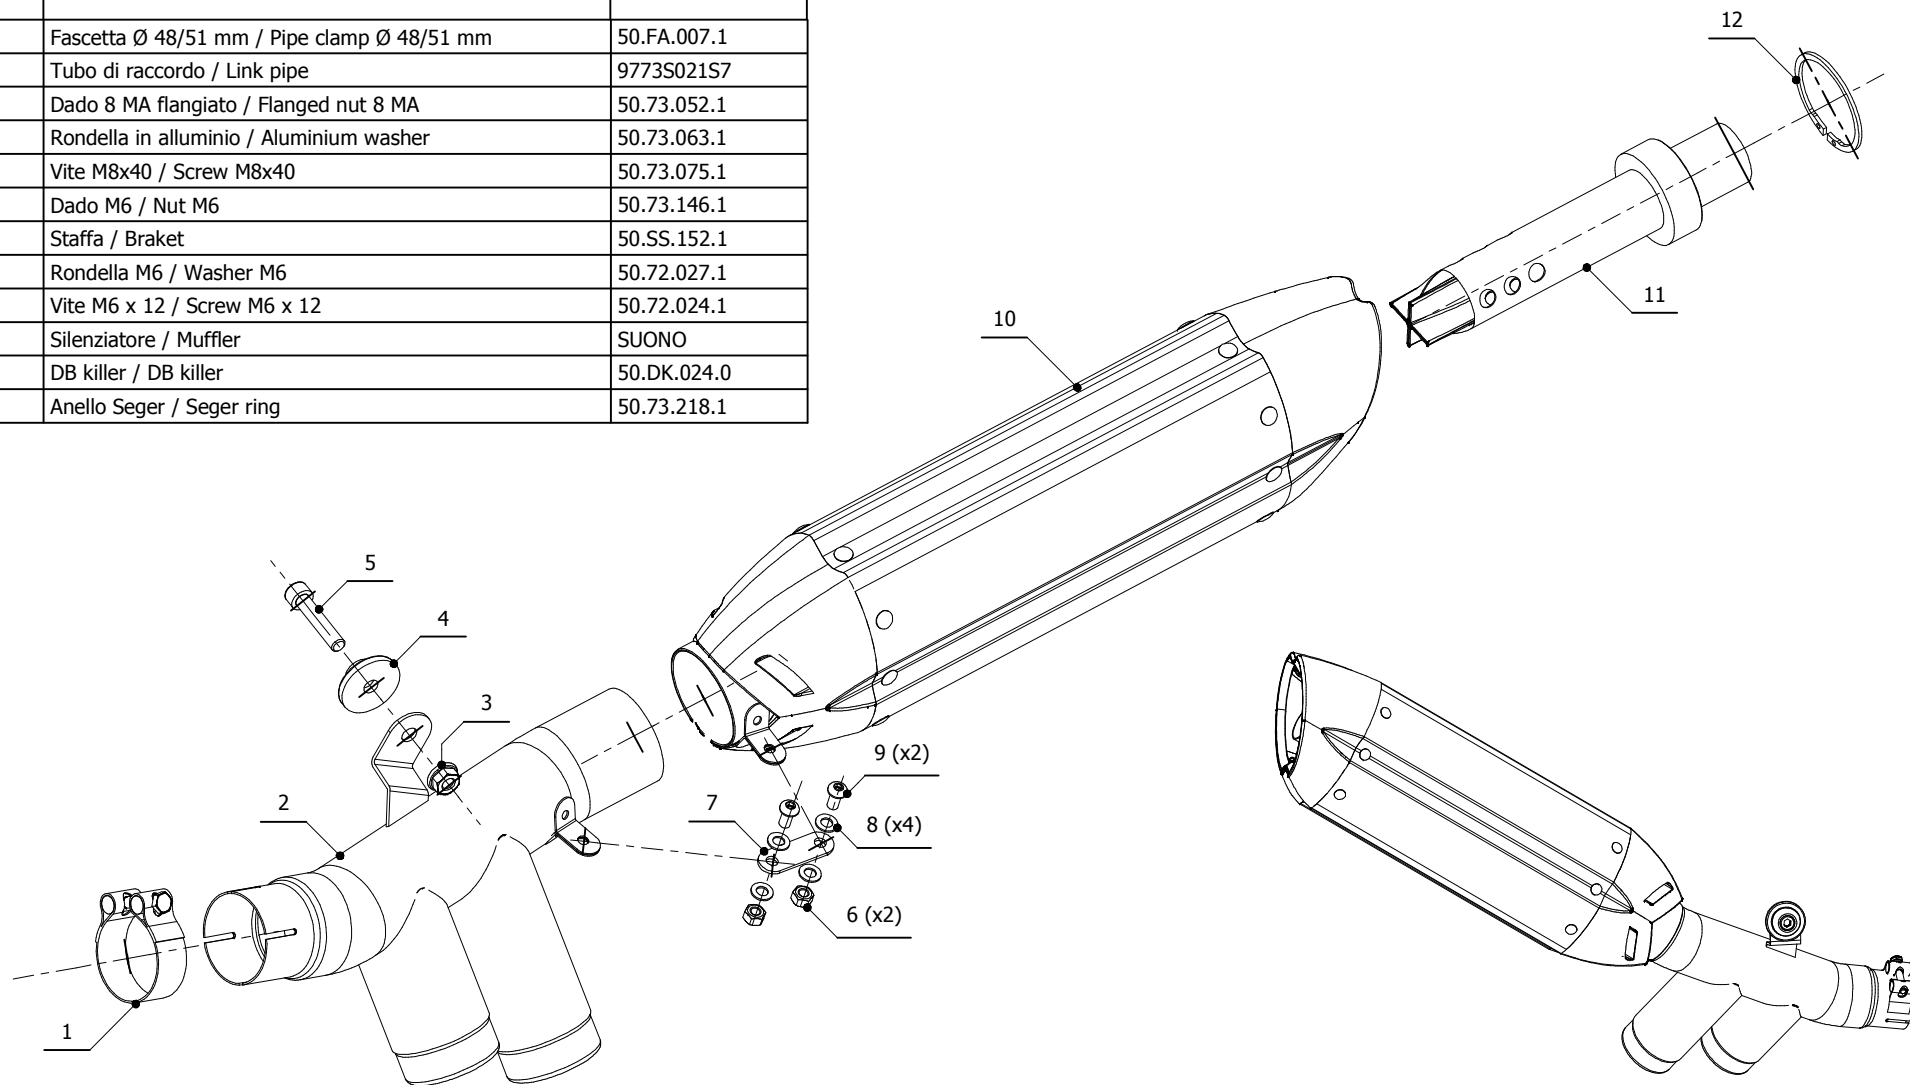

MODEL SUZUKI GSX-R 600/750

YEAR 2006-2007

LINE SPORT

MUFFLER SUONO

SCHEMATIC

ELENCO PARTI / PARTS LIST

#	QTÀ / QTY	DESCRIZIONE / DESCRIPTION	CODICE / CODE																				
1	1	Fascetta Ø 48/51 mm / Pipe clamp Ø 48/51 mm	50.FA.007.1																				
2	1	Tubo di raccordo / Link pipe	9773S021S7																				
3	1	Dado 8 MA flangiato / Flanged nut 8 MA	50.73.052.1																				
4	1	Rondella in alluminio / Aluminium washer	50.73.063.1																				
5	1	Vite M8x40 / Screw M8x40	50.73.075.1																				
6	2	Dado M6 / Nut M6	50.73.146.1																				
7	1	Staffa / Braket	50.SS.152.1	8	4	Rondella M6 / Washer M6	50.72.027.1	9	2	Vite M6 x 12 / Screw M6 x 12	50.72.024.1	10	1	Silenziatore / Muffler	SUONO	11	1	DB killer / DB killer	50.DK.024.0	12	1	Anello Seger / Seger ring	50.73.218.1
8	4	Rondella M6 / Washer M6	50.72.027.1																				
9	2	Vite M6 x 12 / Screw M6 x 12	50.72.024.1																				
10	1	Silenziatore / Muffler	SUONO																				
11	1	DB killer / DB killer	50.DK.024.0																				
12	1	Anello Seger / Seger ring	50.73.218.1																				

APPLICAZIONI / APPLICATIONS

CODICE / CODE	TUBO / PIPE	SILENZIATORE / MUFFLER	FASCETTA / CLAMP
S.021.L7	INOX / ST. STEEL	INOX (COPPE CARBONIO) / ST. STEEL (CARBON CAPS)	CARBONIO / CARBON FIBER
S.021.L9	INOX / ST. STEEL	CARBONIO (COPPE CARBONIO) / CARBON (CARBON CAPS)	CARBONIO / CARBON FIBER