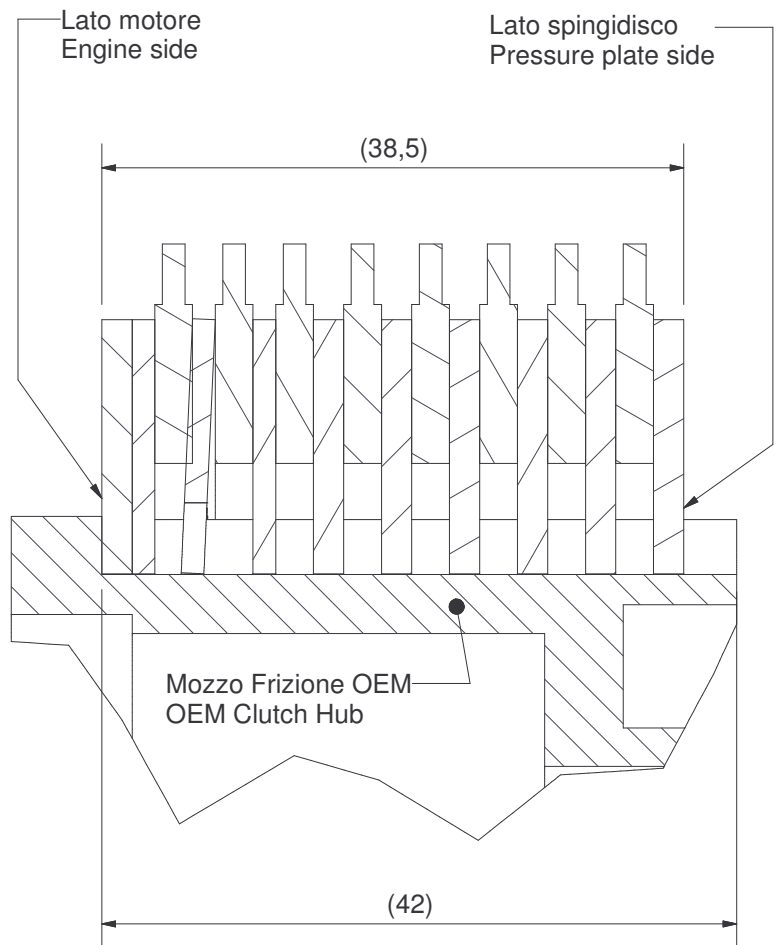

Lato spingidisco  
Pressure plate side

### 041 PD 048 - ADU-0040

## Pacco Dischi Z48 per Frizioni Ducati con Mozzo "Basso" Plates kit for Ducati clutches - "Lower" hub version

Composizione pacco dischi - Plates kit specification			
ELE	QT.	COD.	DESCRIZIONE/DESCRIPTION
1	8	003MG022	Disco sinterizzato Z48 friz. Ducati a secco S=2.5mm
2	1	026MG000	Disco cond. bombato friz. Ducati a secco S=1.5mm
3	2	031MG003	Disco condotto friz. Ducati a secco S=1.5mm
4	7	031MG004	Disco condotto friz. Ducati a secco S=2mm

Lato motore  
Engine side

Creato il (created): 26/03/2010

Mod. il (review)/REV: 03/06/2010