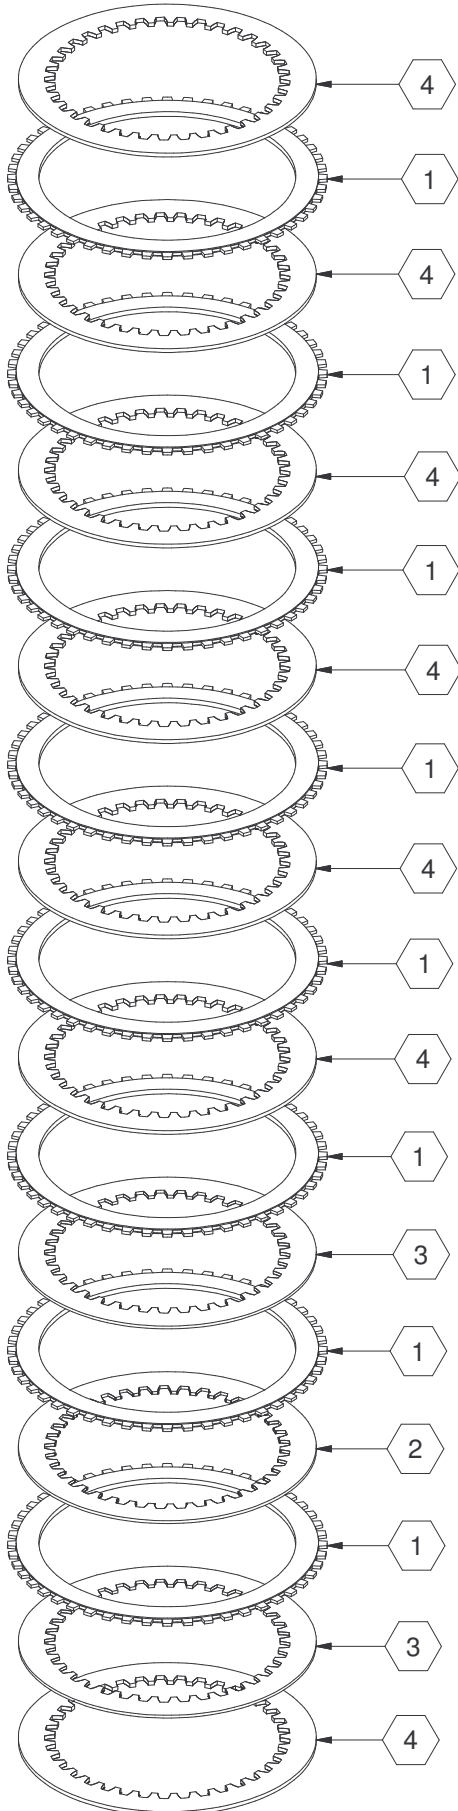

Lato spingidisco  
Pressure plate side

### 041 PD 048 - ADU-0040

## Pacco Dischi Z48 per Frizioni Ducati con Mozzo "Basso" Plates kit for Ducati clutches - "Lower" hub version

Composizione pacco dischi - Plates kit specification			
ELE	QT.	COD.	DESCRIZIONE/DESCRIPTION
1	8	003MG022	Disco sinterizzato Z48 friz. Ducati a secco S=2.5mm
2	1	026MG000	Disco cond. bombato friz. Ducati a secco S=1.5mm
3	2	031MG003	Disco condotto friz. Ducati a secco S=1.5mm
4	7	031MG004	Disco condotto friz. Ducati a secco S=2mm

Lato motore  
Engine side

Creato il (created): 26/03/2010

Mod. il (review)/REV: 03/06/2010