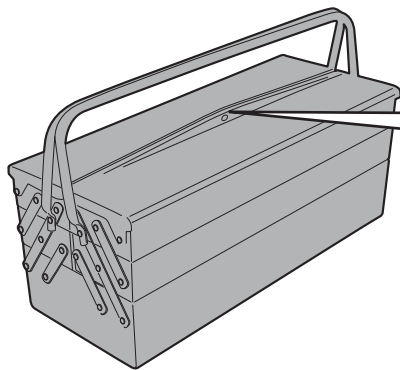

ES5112 - ES5112K

ESTENSIONE CAVALLETTO LATERALE - SIDE STAND EXTENSION - FUSSVERBREITERUNGEN FÜR SEITENSTÄNDER
ZIJSTANDAARD EXTENSIE - EXTENSIÓN DEL CABALLETE LATERAL - EXTENSÃO DO CAVALETE LATERAL

BMW R1200GS ADVENTURE (2014)

ATTENZIONE: IL MONTAGGIO DELL' ESTENSIONE DEL CAVALLETTO, POTREBBE LIMITARE IL GRADO DI LIBERTÀ DI INCLINAZIONE DELLA MOTO.
APPLICARE ALCUNE GOCCE DI FRENA FILETTI SULLE VITI DI FISSAGGIO.

ATTENTION: MOUNTING OF STAND EXTENSION, COULD LIMIT LEAN ANGLE.
APPLY SOME THREADLOCK ON THE SCREWS

ATTENTION: MONTAGE DE L'EXTENSION DU PEUPLEMENT, POURRAIT LIMITER L'ANGLE D'INCLINAISON.
APPLIQUER UN PEU DE FREIN-FILET SUR LES VIS

ACHTUNG: DER ANBAU DER FUSSVERBREITERUNGEN FÜR SEITENSTÄNDER KANN EINFLUSS AUF DIE SCHRÄGLAGENFREIHEIT DES FAHRZEUGS HABEN.
BRINGEN SIE ETWAS GEWINDEKLE AUF DEN SCHRAUBEN

ATENCIÓN: MONTAJE DE EXTENSIÓN SOPORTE, PODRÍA LIMITAR ÁNGULO DE INCLINACIÓN.
APLIQUE UN POCO DE FIJADOR DE ROSCAS EN LOS TORNILLOS

ATENÇÃO: MONTAGEM DE SUPORTE DE EXTENSÃO, PODERIA LIMITAR O ÂNGULO DE INCLINAÇÃO.
APLIQUE UM POUCO DE MASSA DE BLOQUEIO DE ROSCAS NOS PARAFUSOS

T 25