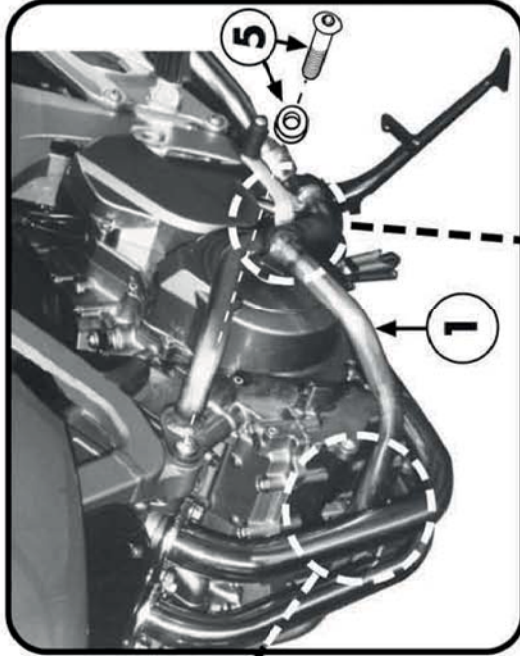

PARAMOTORE SPECIFICO - SPECIFIC ENGINE GUARD - PARE-CARTER SPECIFIQUE
SPEZIFISCHES STURZBUEGEL - PROTEGEMOTOR ESPECIFICO

YAMAHA TDM 900 '02 - '14

ISTRUZIONI DI MONTAGGIO - MOUNTING INSTRUCTIONS
INSTRUCCIONES DE MONTAJE - BAUANLEITUNG - INSTRUCCIONES DE MONTAJE

TN347-KN34

Q.TY n.2 dx-sx

VITE T8E1 M6x20
SCREW
VIS
SCHRAUBE
TORNILLO

Q.TY n.2

RONDELLA 61 BRONP
WASHER
RONDELLE
SCHEIBE
ARANDELA

Q.TY n.2

Q.TY n.1

COMPONENTI
ORIGINALI
ORIGINAL PARTS
PARTES ORIGINALES
COMPONENTES
ORIGINALES

Q.TY n.-

MONTAGGIO PARTE DESTRA

MONTAGE CÔTÉ DROITE

MONTAJE PARTE DERECHA

RIGHT HAND MOUNTING

MONTAGE DER RECHTEN SEITE