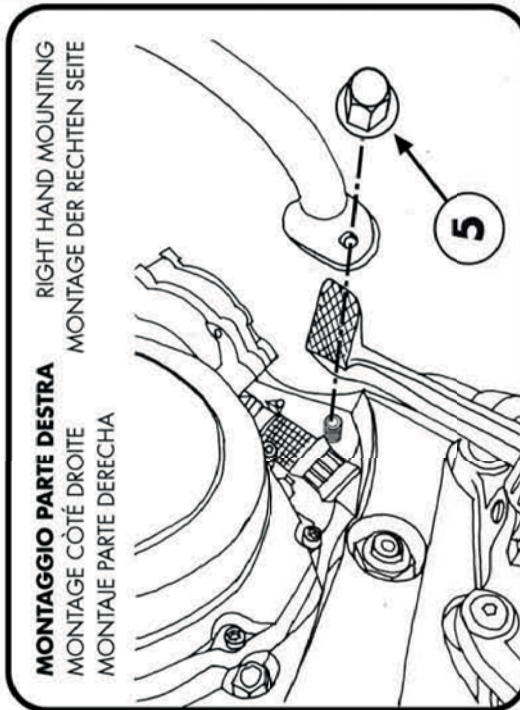

TN347-KN34

Q.TY n.2 dx-sx

VITE T8E1 M6x20
SCREW
VIS
SCHRAUBE
TORNILLO

Q.TY n.2

RONDELLA 61 BRONP
WASHER
RONDELLE
SCHEIBE
ARANDELA

Q.TY n.2

Q.TY n.1

COMPONENTI
ORIGINALI
ORIGINAL PARTS
PARTES ORIGINALES
COMPONENTES
ORIGINALES

Q.TY n.-

MONTAGGIO PARTE DESTRA

MONTAGE CÔTÉ DROITE

MONTAJE PARTE DERECHA

RIGHT HAND MOUNTING

MONTAGE DER RECHTEN SEITE