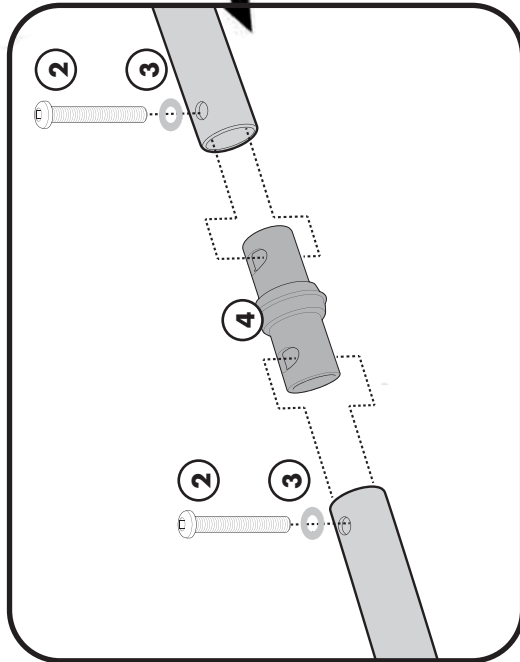

TN347-KN34

Q.TY n.2 dx-sx

VITE T8E1 M6x20
SCREW
VIS
SCHRAUBE
TORNILLO

Q.TY n.2

RONDELLA 61 BRONP
WASHER
RONDELLE
SCHEIBE
ARANDELA

Q.TY n.2

Q.TY n.1

COMPONENTI
ORIGINALI
ORIGINAL PARTS
PARTES ORIGINALES
COMPONENTES
ORIGINALES

Q.TY n.-

MONTAGGIO PARTE DESTRA

MONTAGE CÔTÉ DROITE

MONTAJE PARTE DERECHA

RIGHT HAND MOUNTING

MONTAGE DER RECHTEN SEITE