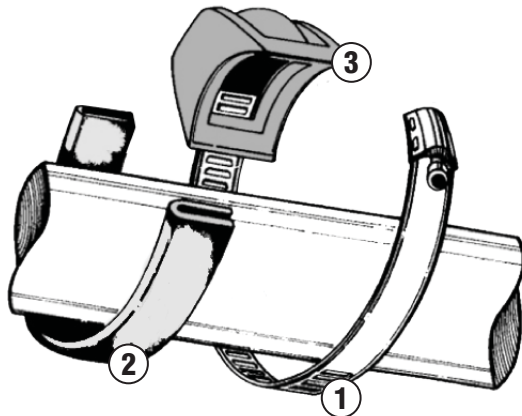

S951KIT2

KIT PER S951/S952/S953/S954/S955-KS950 - KIT FOR S951/S952/S953/S954/S955-KS950 - KIT POUR S951/S952/S953/S954/S955-KS950
 KIT FÜR S951/S952/S953/S954/S955-KS950 - KIT PARA S951/S952/S953/S954/S955-KS950 - KIT PARA S951/S952/S953/S954/S955-KS950

N°	Descrizione	Caratteristiche	Codice	Quantità	
1	Fascetta - Clamp Pince - Klemme Abrazadera - Braçadeira	-	-	1	
2	Coprifascetta - Metalband Cover Couvre Crampon - Coverband Cubra Banda - Cobrir Banda	-	-	1	
3	Fascetta - Clamp Pince - Klemme Abrazadera - Braçadeira	-	-	1	
4	Supporto - Support - Support Halterung - Soporte - Apoio	-	Z278	1	
5	Vite - Screw Vis - Schraube Tornillo - Parafuso	TCEI M6x16	616TCE	1	
6	Particolari Inclusi nel S951/S952/S953/S954/S955 Components Included In S951/S952/S953/S954/S955 Pièces Inclues Dans S951/S952/S953/S954/S955 Die Einzelnen Teile Sind S951/S952/S953/S954/S955 Despieces Incluidos En S951/S952/S953/S954/S955 Explodiu incluido no S951/S952/S953/S954/S955	-	-	-	-
7	Componenti Originali Original Parts Parties Originales Original Bauteile Componentes Originales Componentes Originais	-	-	-	-

FISSAGGIO CON FASCETTA METALLICA REGOLABILE - FIXING WITH ADJUSTABLE METAL BAND
FIXAGE AVEC CRAMPON - FIXIERUNG MIT VERSTELLBAREM METALLBAND
FIJACIÓN CON LA BANDA DE METAL AJUSTABLE - FIXAÇÃO COM BANDA DE METAL AJUSTÁVEL