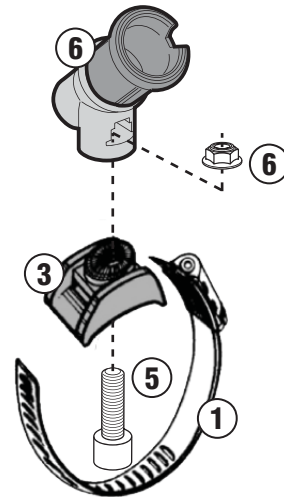

S951KIT2

KIT PER S951/S952/S953/S954/S955-KS950 - KIT FOR S951/S952/S953/S954/S955-KS950 - KIT POUR S951/S952/S953/S954/S955-KS950
 KIT FÜR S951/S952/S953/S954/S955-KS950 - KIT PARA S951/S952/S953/S954/S955-KS950 - KIT PARA S951/S952/S953/S954/S955-KS950

N°	Descrizione	Caratteristiche	Codice	Quantità	
1	Fascetta - Clamp Pince - Klemme Abrazadera - Braçadeira	-	-	1	
2	Coprifascetta - Metalband Cover Couvre Crampon - Coverband Cubra Banda - Cobrir Banda	-	-	1	
3	Fascetta - Clamp Pince - Klemme Abrazadera - Braçadeira	-	-	1	
4	Supporto - Support - Support Halterung - Soporte - Apoio	-	Z278	1	
5	Vite - Screw Vis - Schraube Tornillo - Parafuso	TCEI M6x16	616TCE	1	
6	Particolari Inclusi nel S951/S952/S953/S954/S955 Components Included In S951/S952/S953/S954/S955 Pièces Inclues Dans S951/S952/S953/S954/S955 Die Einzelnen Teile Sind S951/S952/S953/S954/S955 Despieces Incluidos En S951/S952/S953/S954/S955 Explodiu incluido no S951/S952/S953/S954/S955	-	-	-	-
7	Componenti Originali Original Parts Parties Originales Original Bauteile Componentes Originales Componentes Originais	-	-	-	-

FISSAGGIO CON FASCETTA METALLICA REGOLABILE - FIXING WITH ADJUSTABLE METAL BAND
FIXAGE AVEC CRAMPON - FIXIERUNG MIT VERSTELLBAREM METALLBAND
FIJACIÓN CON LA BANDA DE METAL AJUSTABLE - FIXAÇÃO COM BANDA DE METAL AJUSTÁVEL