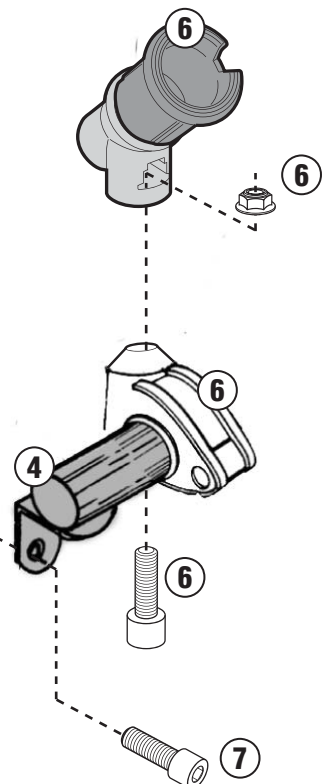

FISSAGGIO CON ART. Z278
(adattatore per manubri non tondi)
FIXING WITH ITEM Z278
(adaptor for non-round handlebars)
FIXAGE AVEC ART. Z278
(adaptateur pour guidons pas ronde)
Befestigung mit ART. Z278
(Adapter für Lenker nicht rund)
FIJACIÓN CON ARTE. Z278
(Adaptador para manillar no lo hacen y vuelta)
FIXAÇÃO COM ARTE. Z278
(Adaptador para guidão não volta)