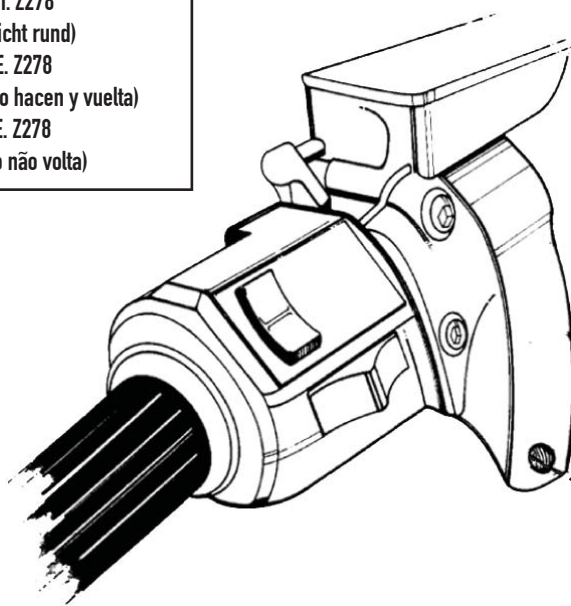

FISSAGGIO CON ART. Z278
(adattatore per manubri non tondi)
FIXING WITH ITEM Z278
(adaptor for non-round handlebars)
FIXAGE AVEC ART. Z278
(adaptateur pour guidons pas ronde)
Befestigung mit ART. Z278
(Adapter für Lenker nicht rund)
FIJACIÓN CON ARTE. Z278
(Adaptador para manillar no lo hacen y vuelta)
FIXAÇÃO COM ARTE. Z278
(Adaptador para guidão não volta)