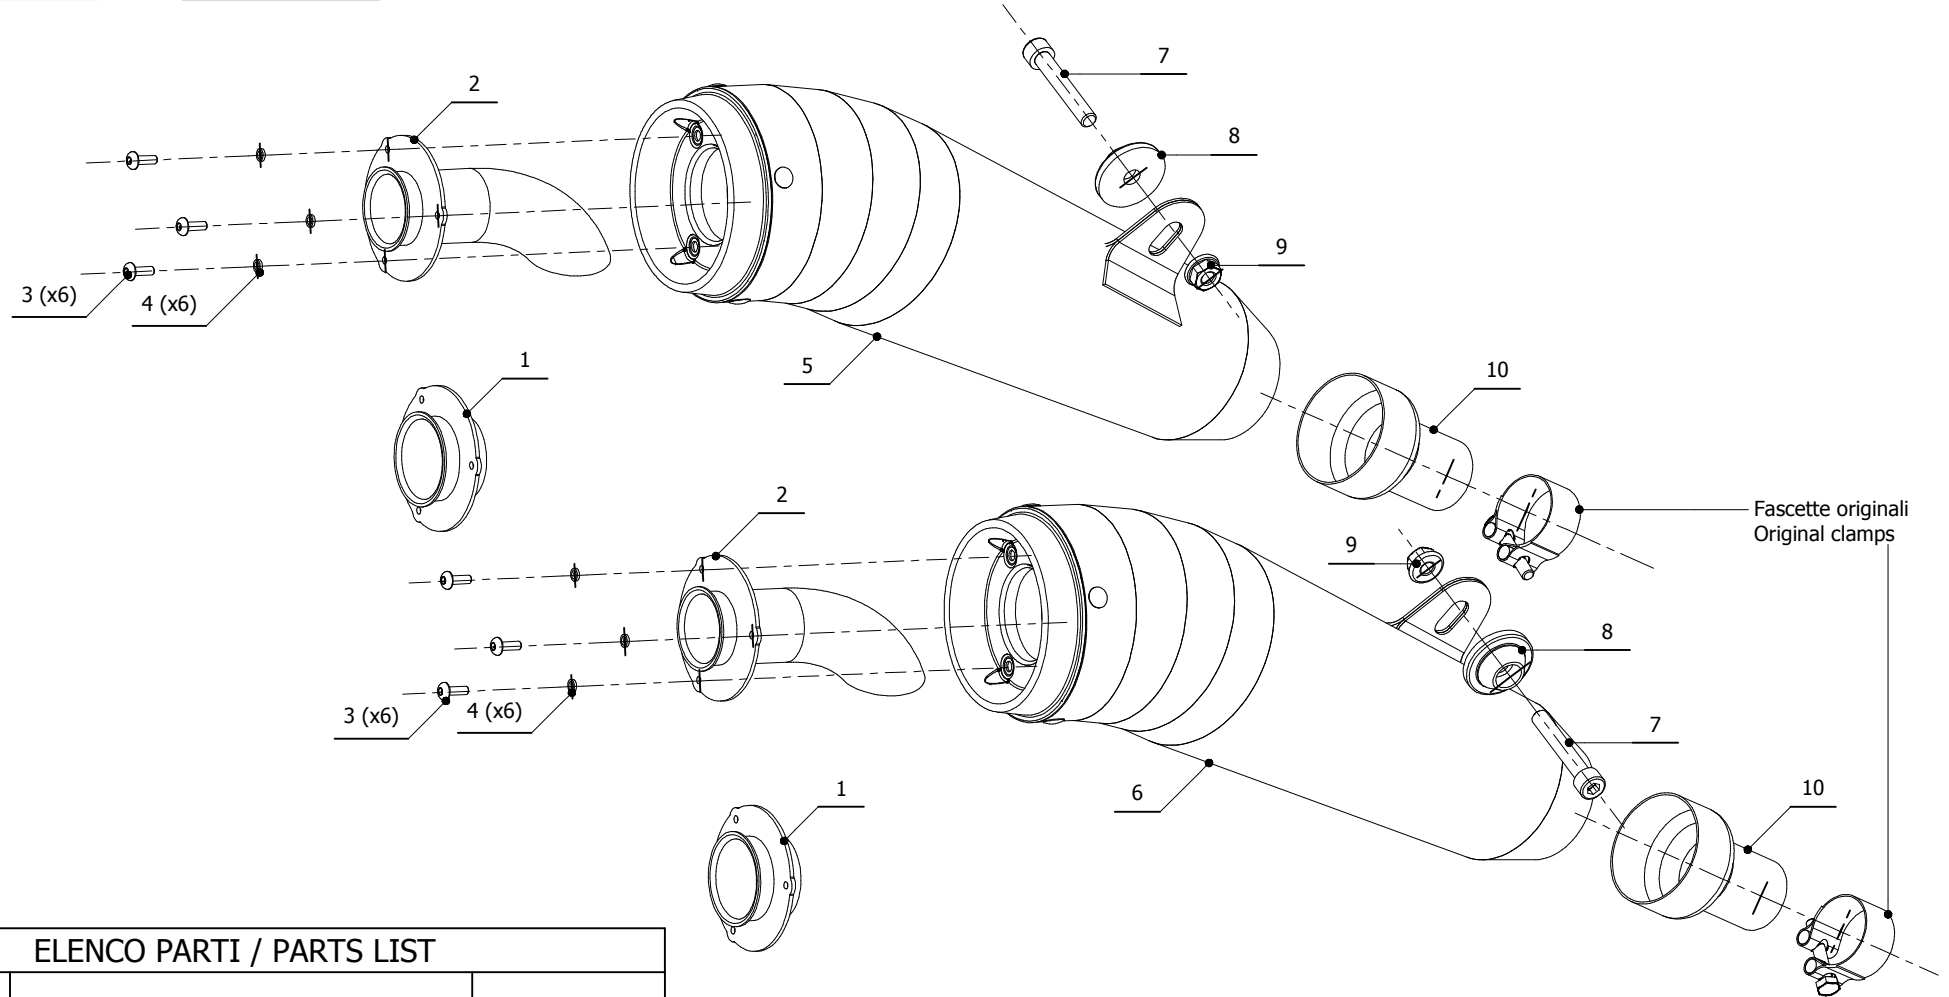

**MODEL** TRIUMPH SPEED TRIPLE

**YEAR** 2007 -->

**LINE** SPORT

**MUFFLER** GHIBLI

**SCHEMATIC**

**ELENCO PARTI / PARTS LIST**

#	QTÀ / QTY	DESCRIZIONE / DESCRIPTION	CODICE / CODE
1	2	DB killer racing / Racing DB killer	50.DK.052.0
2	2	DB killer / DB killer	50.DK.051.0
3	6	Vite M4 x 12 / Screw M4 x 12	50.73.438.1
4	6	Rondella M4 / Washer M4	50.73.440.1
5	1	Silenziatore Sinistro / Left muffler	GHIBLI
6	1	Silenziatore Destro / Right muffler	GHIBLI
7	2	Vite M8x50 / Screw M8x50	50.73.074.1
8	2	Rondella in alluminio / Aluminium washer	50.73.063.1
9	2	Dado 8 MA flangiato / Flanged nut 8 MA	50.73.052.1
10	2	Tube di raccordo / Link pipe	9673T008SGX

**APPLICAZIONI / APPLICATIONS**

CODICE / CODE	TUBO / PIPE	SILENZIATORE / MUFFLER
AT.008.LGX	INOX / ST. STEEL	INOX / ST. STEEL