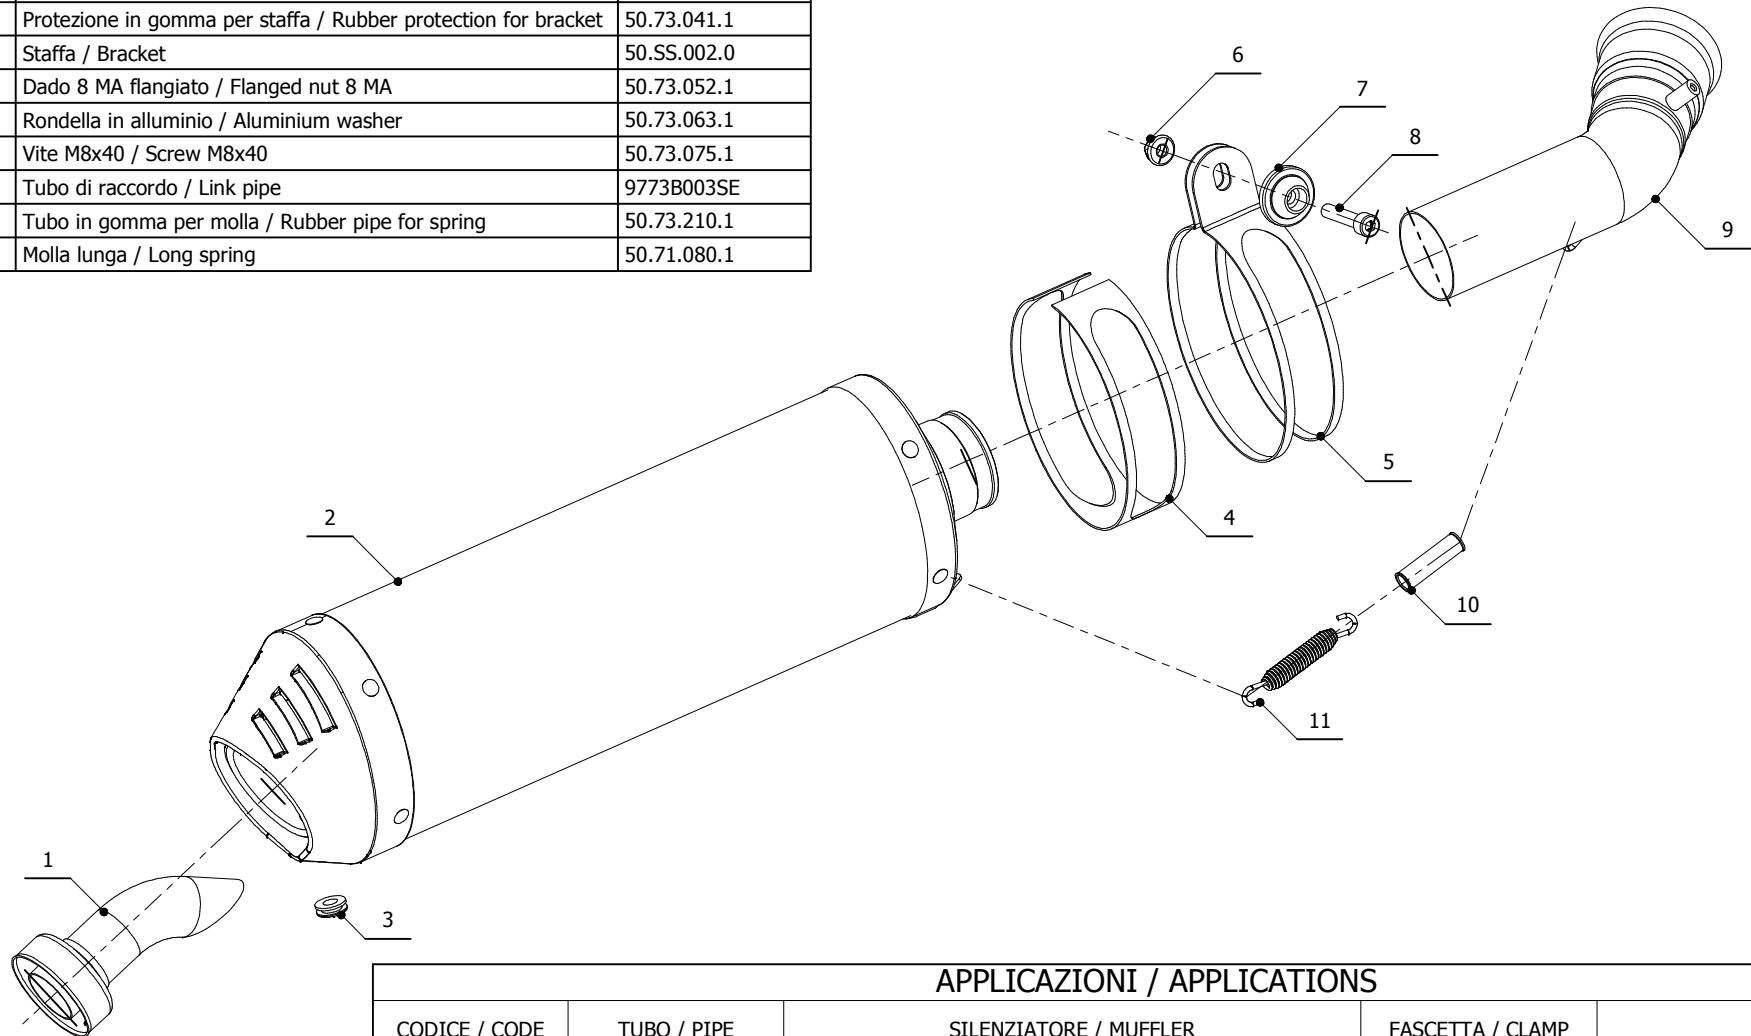

MODEL BMW K 1200 R / S / GT

YEAR 2005 -->

LINE SPORT

MUFFLER OVAL CARBON CAP

SCHEMATIC

ELENCO PARTI / PARTS LIST

#	QTÀ / QTY	DESCRIZIONE / DESCRIPTION	CODICE / CODE
1	1	DB killer / DB killer	50.DK.020.0
2	1	Silenziatore / Muffler	OVAL CARBON CAP
3	1	Tappo in gomma / Rubber stopper	50.73.266.1
4	1	Protezione in gomma per staffa / Rubber protection for bracket	50.73.041.1
5	1	Staffa / Bracket	50.SS.002.0
6	1	Dado 8 MA flangiato / Flanged nut 8 MA	50.73.052.1
7	1	Rondella in alluminio / Aluminium washer	50.73.063.1
8	1	Vite M8x40 / Screw M8x40	50.73.075.1
9	1	Tubo di raccordo / Link pipe	9773B003SE
10	1	Tubo in gomma per molla / Rubber pipe for spring	50.73.210.1
11	1	Molla lunga / Long spring	50.71.080.1

APPLICAZIONI / APPLICATIONS

CODICE / CODE	TUBO / PIPE	SILENZIATORE / MUFFLER	FASCETTA / CLAMP
B.003.LEC	INOX / ST.STEEL	CARBONIO (COPPA CARBONIO) / CARBON (CARBON CAP)	INOX / ST.STEEL
B.003.LNC	INOX / ST.STEEL	TITANIO (COPPA CARBONIO) / TITANIUM (CARBON CAP)	INOX / ST.STEEL