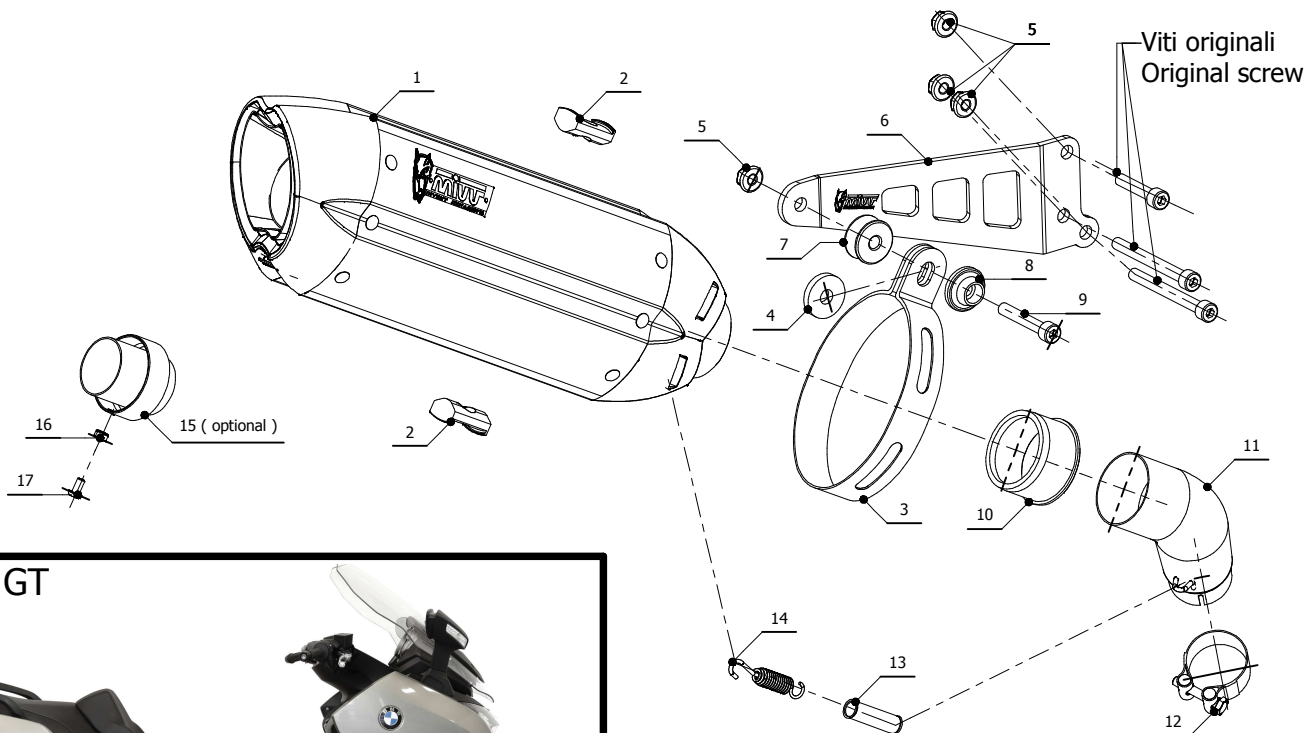

MODEL BMW C600 SPORT / C650 GT

YEAR 2012-->

LINE SPORT

MUFFLER SUONO

SCHEMATIC

Note:
C600 SPORT use hole : 1-2-3
C650 GT use hole : 1-3

ELENCO PARTI / PARTS LIST

#	QTÀ / QTY	DESCRIZIONE / DESCRIPTION	CODICE / CODE
1	1	Silenziatore / Muffler	SUONO 270
2	2	Tassello grande / Rubber big block	50.73.203.1
3	1	Staffa in carbonio / Carbon fiber bracket	50.SS.180.1
4	1	Rondella in gomma / Rubber washer	50.73.227.1
5	4	Dado 8 MA flangiato / Flanged nut 8 MA	50.73.393.1
6	1	Staffa / Bracket	50.SS.696.0
7	1	Distanziale in alluminio / Aluminium spacer	50.SS.454.1
8	1	Rondella in alluminio nera / Black aluminium washer	50.73.221.1
9	1	Vite M8x50 / Screw M8x50	50.73.074.1
10	1	Boccola / Bush	50.73.327.1
11	1	Tubo di raccordo / Link pipe	9773B01352
12	1	Fascetta Ø 40/43 mm / Pipe clamp Ø 40/43 mm	50.FA.005.1
13	1	Tubo in gomma per molla / Rubber pipe for spring	50.73.210.1
14	1	Molla corta / Short Spring	50.73.123.1
***** OPTIONAL PARTS *****			
15	1	DB Killer / DB Killer	50.DK.075.0
16	1	Dado M5 / M5 nut	50.73.267.1
17	1	Vite M5 x 8 / Screw M5 x 8	50.73.459.1

APPLICAZIONI / APPLICATIONS

CODICE / CODE	TUBO / PIPE	SILENZIATORE / MUFFLER	FASCETTA / CLAMP
B.013.L7	INOX / ST. STEEL	INOX (COPPE CARBONIO) / ST. STEEL (CARBON CAPS)	CARBONIO / CARBON FIBER