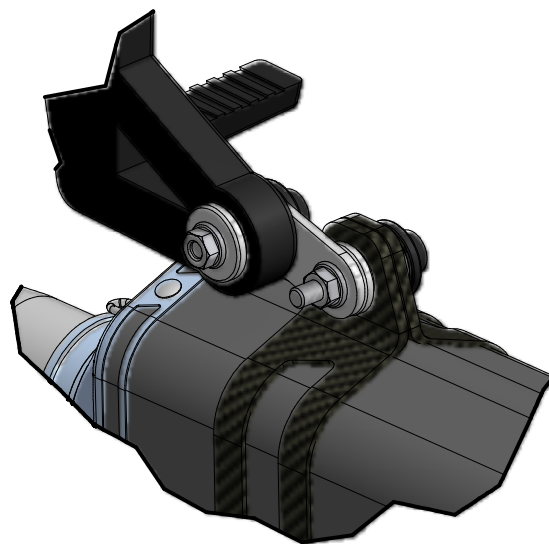

MODEL BMW S 1000 XR

YEAR 2015 ->

LINE SPORT

MUFFLER SPEED EDGE

SCHEMATIC

**PARTI OPZIONALI
OPTIONAL PARTS**

COMPONENTI PASSAGGIO ALTO
HIGH POSITION PARTS
cod.: **00.73.ACC.035.SRX**

ELENCO PARTI / PARTS LIST

#	QTÀ / QTY	DESCRIZIONE / DESCRIPTION	CODICE / CODE
1	1	DB killer / DB killer	50.DK.086.0
2	1	Vite M5 x 8 / Screw M5 x 8	50.73.459.1
3	1	Tappo in gomma / Rubber stopper	50.73.266.1
4	1	Silenziatore / Muffler	SPEED EDGE 300
5	1	Staffa in carbonio / Carbon fiber bracket	50.SS.814.1
6	1	Vite M8x50 / Screw M8x50	50.73.074.1
7	2	Rondella in alluminio nera / Black aluminium washer	50.73.221.1
8	2	Boccola / Bush	50.73.381.1
9	2	Silentblock / Silentblock	50.73.380.1
10	1	Staffa / Bracket	50.SS.683.0
11	2	Dado M8 flangiato / Flanged nut M8	50.73.393.1
12	1	Distanziale in alluminio / Aluminium spacer (Øe.30 Øi.8,5 h.5)	50.73.124.1
13	1	Vite M8x40 / Screw M8x40	50.73.075.1
14	2	Tubo in gomma per molla / Rubber pipe for spring	50.73.210.1
15	2	Molla media / Middle spring	50.73.359.1
16	1	Tubo di raccordo / Link pipe	9773B025SRX
17	1	Fascetta Ø 34/37 mm / Pipe clamp Ø 34/37 mm	50.FA.002.1
18	1	Fascetta Ø 48/51 mm / Pipe clamp Ø 48/51 mm	50.FA.007.1

APPLICAZIONI / APPLICATIONS

CODICE / CODE	TUBO / PIPE	FASCETTA / CLAMP	SILENZIATORE / MUFFLER
B.025.LRX	INOX / ST. STEEL	CARBONIO / CARBON FIBER	INOX (COPPE CARBONIO) / ST. STEEL (CARBON CAPS)
B.025.LRB	INOX / ST. STEEL	CARBONIO / CARBON FIBER	STEEL BLACK