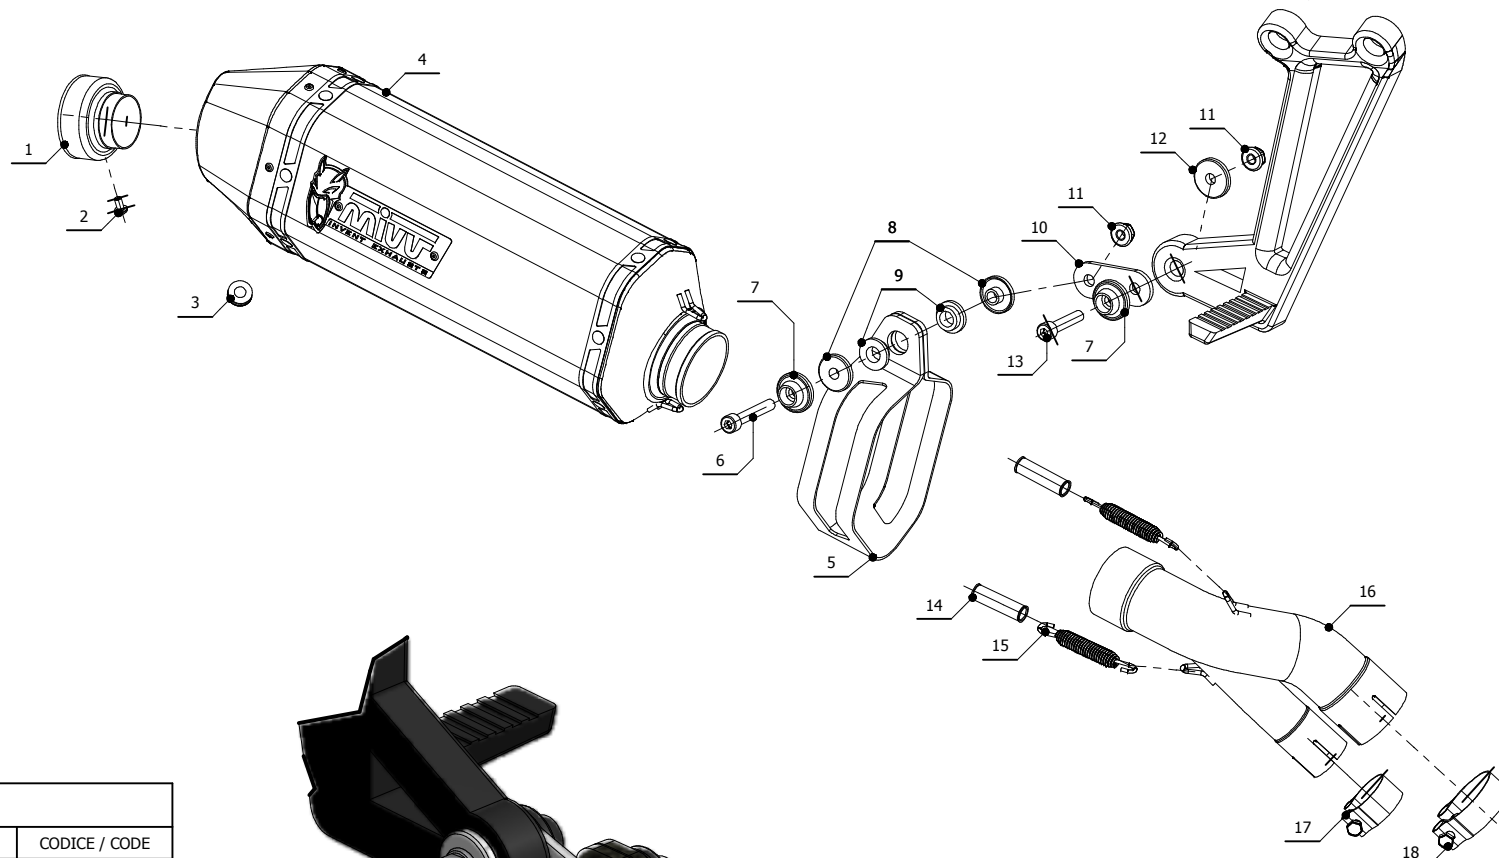

MODEL BMW S 1000 XR

YEAR 2015 ->

LINE SPORT

MUFFLER SPEED EDGE

SCHEMATIC

**PARTI OPZIONALI
OPTIONAL PARTS**

COMPONENTI PASSAGGIO ALTO
HIGH POSITION PARTS
cod.: **00.73.ACC.035.SRX**

ELENCO PARTI / PARTS LIST

#	QTÀ / QTY	DESCRIZIONE / DESCRIPTION	CODICE / CODE
1	1	DB killer / DB killer	50.DK.086.0
2	1	Vite M5 x 8 / Screw M5 x 8	50.73.459.1
3	1	Tappo in gomma / Rubber stopper	50.73.266.1
4	1	Silenziatore / Muffler	SPEED EDGE 300
5	1	Staffa in carbonio / Carbon fiber bracket	50.SS.814.1
6	1	Vite M8x50 / Screw M8x50	50.73.074.1
7	2	Rondella in alluminio nera / Black aluminium washer	50.73.221.1
8	2	Boccola / Bush	50.73.381.1
9	2	Silentblock / Silentblock	50.73.380.1
10	1	Staffa / Bracket	50.SS.683.0
11	2	Dado M8 flangiato / Flanged nut M8	50.73.393.1
12	1	Distanziale in alluminio / Aluminium spacer (Øe.30 Øi.8,5 h.5)	50.73.124.1
13	1	Vite M8x40 / Screw M8x40	50.73.075.1
14	2	Tubo in gomma per molla / Rubber pipe for spring	50.73.210.1
15	2	Molla media / Middle spring	50.73.359.1
16	1	Tubo di raccordo / Link pipe	9773B025SRX
17	1	Fascetta Ø 34/37 mm / Pipe clamp Ø 34/37 mm	50.FA.002.1
18	1	Fascetta Ø 48/51 mm / Pipe clamp Ø 48/51 mm	50.FA.007.1

APPLICAZIONI / APPLICATIONS

CODICE / CODE	TUBO / PIPE	FASCETTA / CLAMP	SILENZIATORE / MUFFLER
B.025.LRX	INOX / ST. STEEL	CARBONIO / CARBON FIBER	INOX (COPPE CARBONIO) / ST. STEEL (CARBON CAPS)
B.025.LRB	INOX / ST. STEEL	CARBONIO / CARBON FIBER	STEEL BLACK