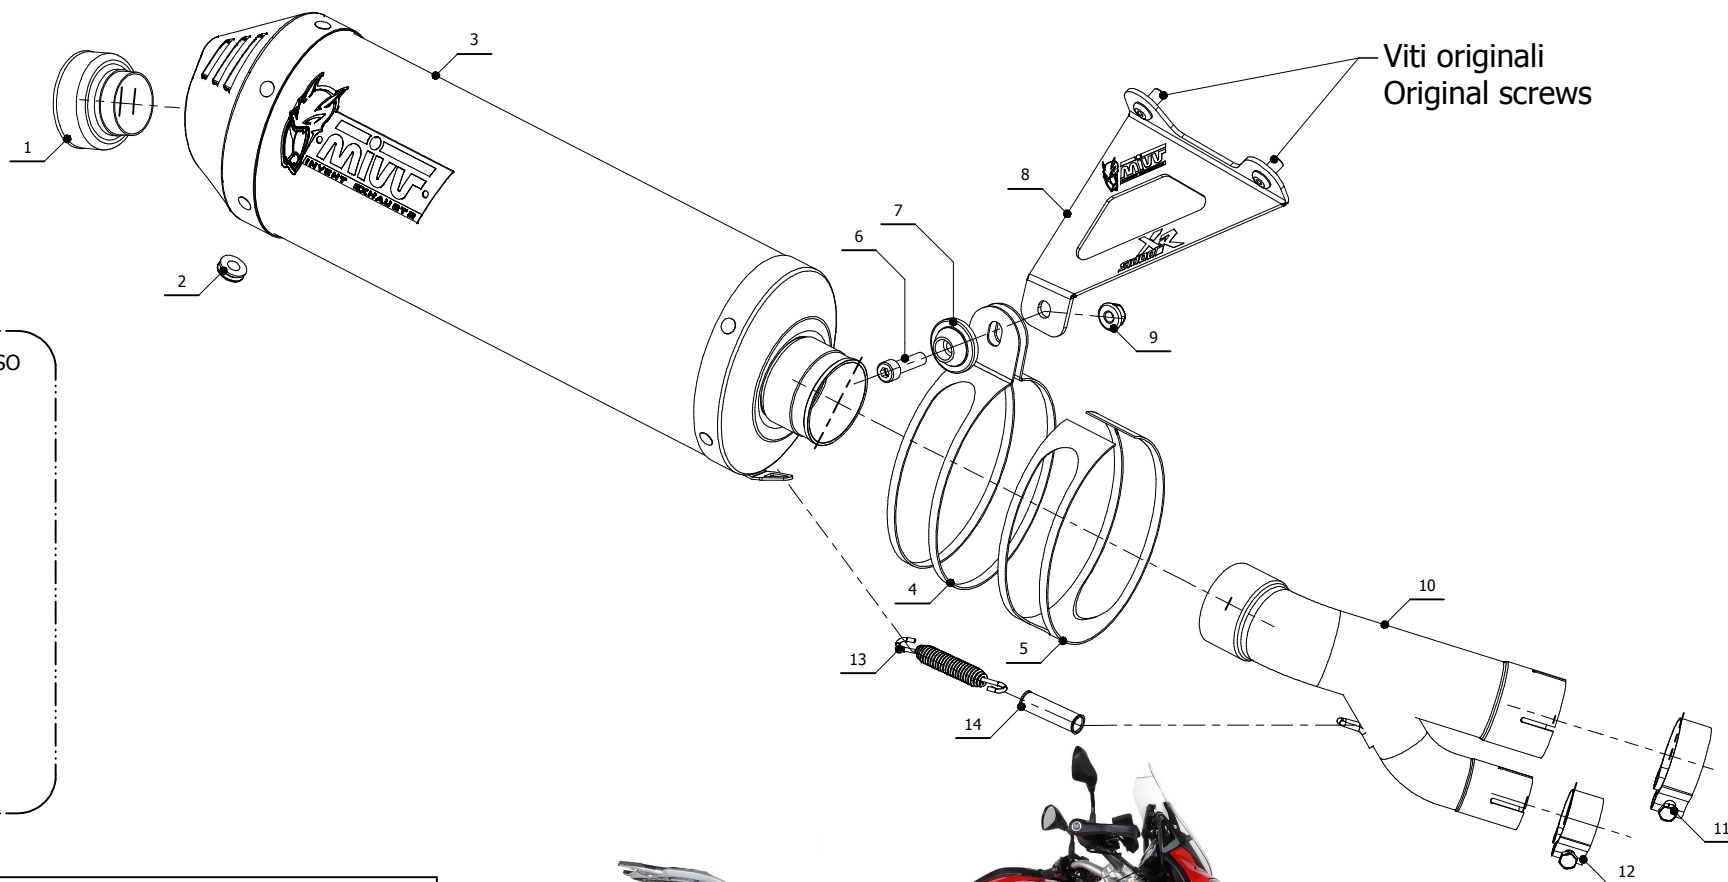

**MODEL** BMW S 1000 XR

**YEAR** 2015 ->

**LINE** SPORT

**MUFFLER** OVAL CARBON CAP

**SCHEMATIC**

**PARTI OPZIONALI  
OPTIONAL PARTS**

**COMPONENTI PASSAGGIO BASSO  
LOW POSITION PARTS  
cod.: 00.73.ACC.036.SE**

**ELENCO PARTI / PARTS LIST**

#	QTÀ / QTY	DESCRIZIONE / DESCRIPTION	CODICE / CODE
1	1	DB killer / DB killer	50.DK.067.0
2	1	Tappo in gomma / Rubber stopper	50.73.266.1
3	1	Silenziatore / Muffler	OVAL CARBON CAP
4	1	Staffa / Bracket	50.SS.002.0
5	1	Protezione in gomma per staffa / Rubber protection for bracket	50.73.041.1
6	1	Vite M8x30 / Screw M8x30	50.73.219.1
7	1	Rondella in alluminio / Aluminium washer	50.73.063.1
8	1	Staffa / Bracket	50.SS.919.0
9	1	Dado M8 flangiato / Flanged nut M8	50.73.393.1
10	1	Tubo di raccordo / Link pipe	9773B027SE
11	1	Fascetta Ø 48/51 mm / Pipe clamp Ø 48/51 mm	50.FA.007.1
12	1	Fascetta Ø 34/37 mm / Pipe clamp Ø 34/37 mm	50.FA.002.1
13	1	Molla media / Middle spring	50.73.359.1
14	1	Tubo in gomma per molla / Rubber pipe for spring	50.73.210.1

**APPLICAZIONI / APPLICATIONS**

CODICE / CODE	TUBO / PIPE	SILENZIATORE / MUFFLER	FASCETTA / CLAMP
B.027.LEC	INOX / ST. STEEL	CARBONIO (COPPA CARBONIO) / CARBON (CARBON CAP)	INOX / ST. STEEL
B.027.LNC	INOX / ST. STEEL	TITANIO (COPPA CARBONIO) / TITANIUM (CARBON CAP)	INOX / ST. STEEL