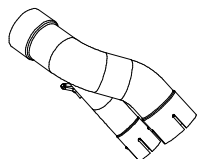

**MODEL** BMW S 1000 XR

**YEAR** 2015 ->

**LINE** SPORT

**MUFFLER** OVAL CARBON CAP

**SCHEMATIC**

**PARTI OPZIONALI  
OPTIONAL PARTS**

**COMPONENTI PASSAGGIO BASSO  
LOW POSITION PARTS  
cod.: 00.73.ACC.036.SE**

**ELENCO PARTI / PARTS LIST**

#	QTÀ / QTY	DESCRIZIONE / DESCRIPTION	CODICE / CODE
1	1	DB killer / DB killer	50.DK.067.0
2	1	Tappo in gomma / Rubber stopper	50.73.266.1
3	1	Silenziatore / Muffler	OVAL CARBON CAP
4	1	Staffa / Bracket	50.SS.002.0
5	1	Protezione in gomma per staffa / Rubber protection for bracket	50.73.041.1
6	1	Vite M8x30 / Screw M8x30	50.73.219.1
7	1	Rondella in alluminio / Aluminium washer	50.73.063.1
8	1	Staffa / Bracket	50.SS.919.0
9	1	Dado M8 flangiato / Flanged nut M8	50.73.393.1
10	1	Tubo di raccordo / Link pipe	9773B027SE
11	1	Fascetta Ø 48/51 mm / Pipe clamp Ø 48/51 mm	50.FA.007.1
12	1	Fascetta Ø 34/37 mm / Pipe clamp Ø 34/37 mm	50.FA.002.1
13	1	Molla media / Middle spring	50.73.359.1
14	1	Tubo in gomma per molla / Rubber pipe for spring	50.73.210.1