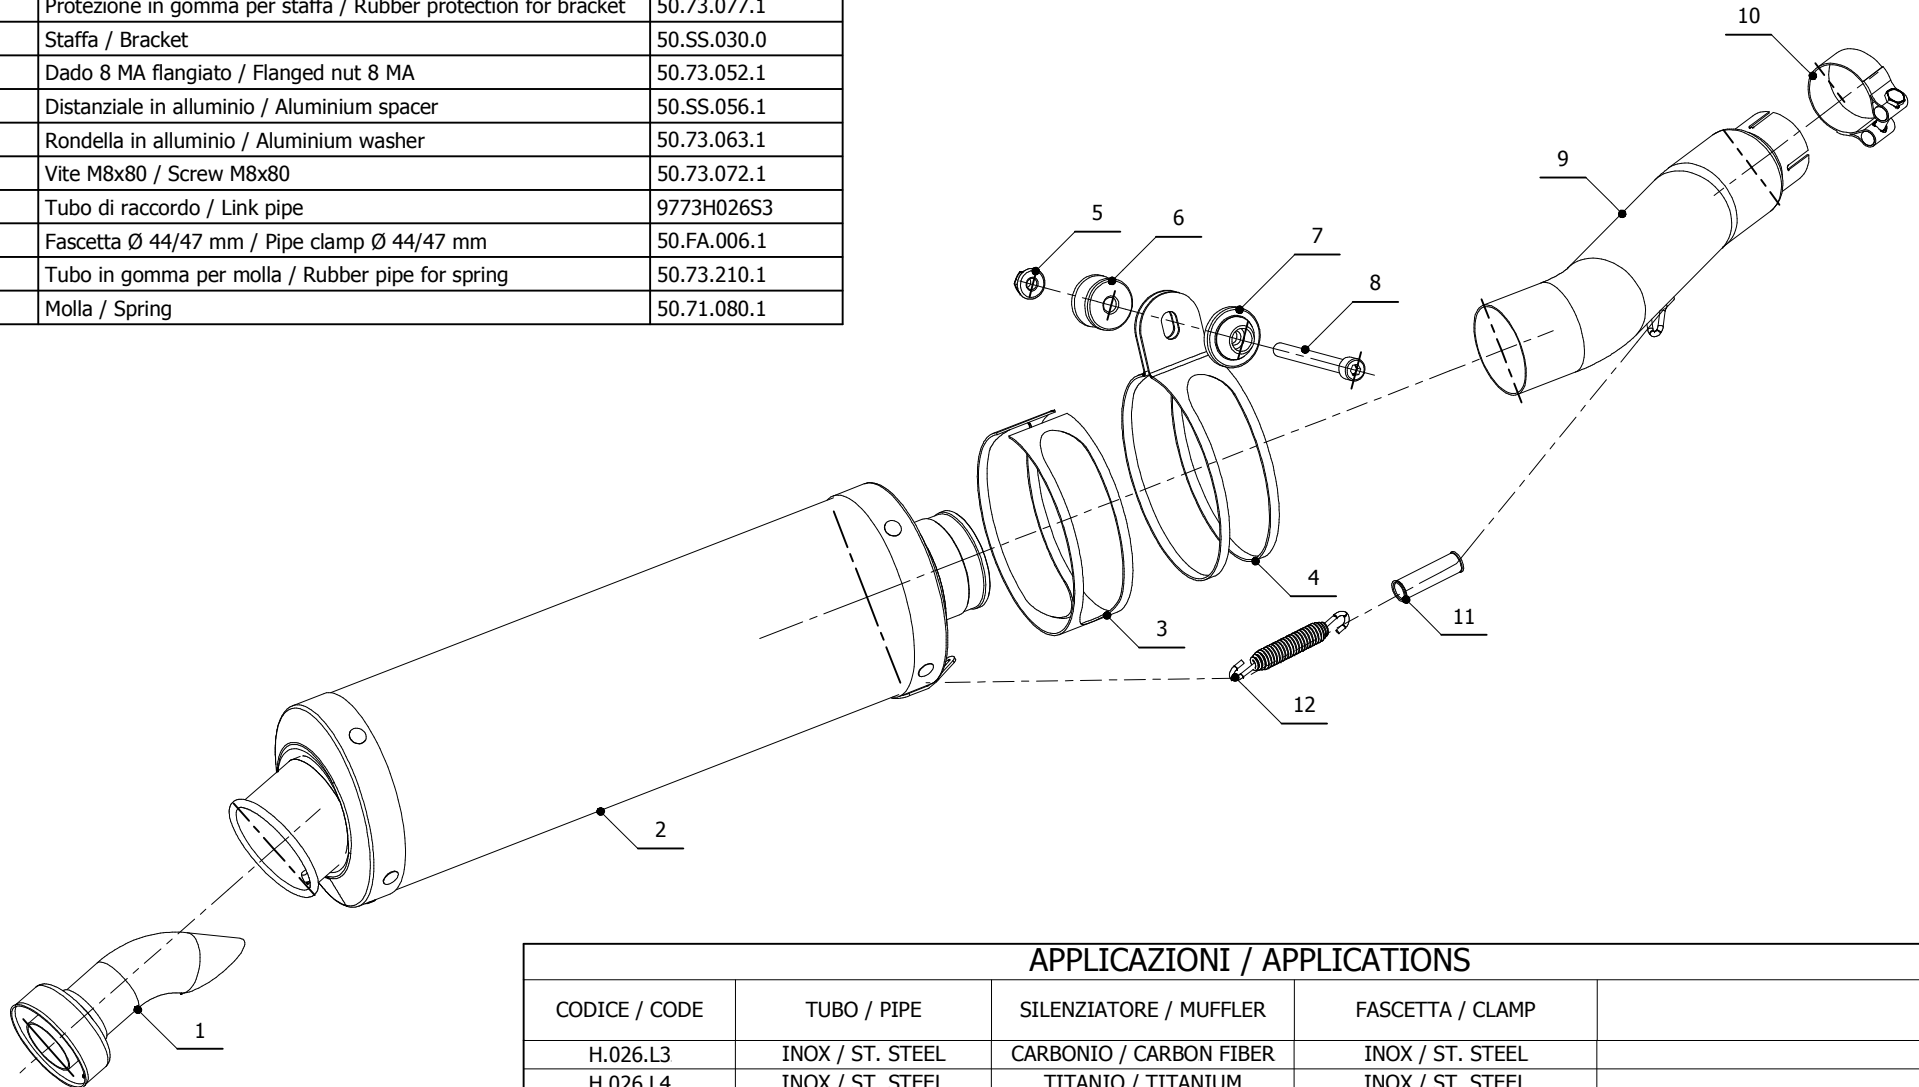

MODEL HONDA CBF 600

YEAR 2004 -->

LINE SPORT

MUFFLER OVAL

SCHEMATIC

ELENCO PARTI / PARTS LIST

#	QTÀ / QTY	DESCRIZIONE / DESCRIPTION	CODICE / CODE
1	1	DB killer / DB killer	50.DK.020.0
2	1	Silenziatore / Muffler	OVAL
3	1	Protezione in gomma per staffa / Rubber protection for bracket	50.73.077.1
4	1	Staffa / Bracket	50.SS.030.0
5	1	Dado 8 MA flangiato / Flanged nut 8 MA	50.73.052.1
6	1	Distanziale in alluminio / Aluminium spacer	50.SS.056.1
7	1	Rondella in alluminio / Aluminium washer	50.73.063.1
8	1	Vite M8x80 / Screw M8x80	50.73.072.1
9	1	Tubo di raccordo / Link pipe	9773H026S3
10	1	Fascetta Ø 44/47 mm / Pipe clamp Ø 44/47 mm	50.FA.006.1
11	1	Tubo in gomma per molla / Rubber pipe for spring	50.73.210.1
12	1	Molla / Spring	50.71.080.1

APPLICAZIONI / APPLICATIONS

CODICE / CODE	TUBO / PIPE	SILENZIATORE / MUFFLER	FASCETTA / CLAMP
H.026.L3	INOX / ST. STEEL	CARBONIO / CARBON FIBER	INOX / ST. STEEL
H.026.L4	INOX / ST. STEEL	TITANIO / TITANIUM	INOX / ST. STEEL
H.026.LX1	INOX / ST. STEEL	INOX / ST. STEEL	INOX / ST. STEEL