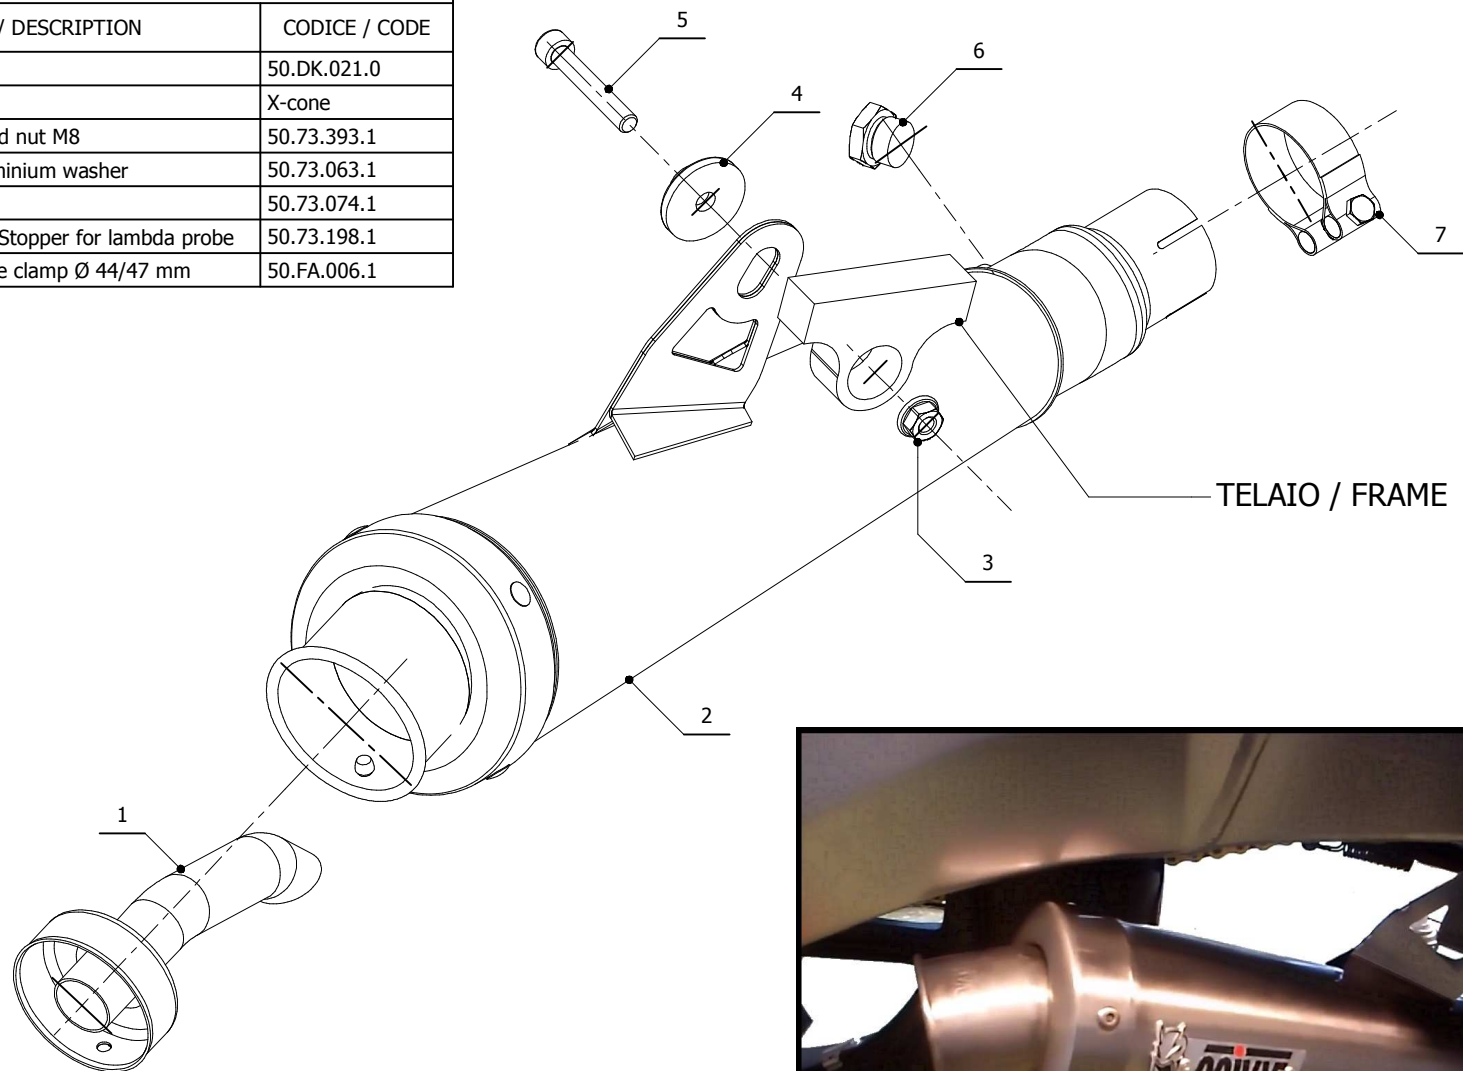

MODEL KAWASAKI ER-6n/f
KAWASAKI VERSYS 650
LINE SPORT

YEAR 2005-2011
2006-2014
MUFFLER X-CONE

SCHEMATIC

ELENCO PARTI / PARTS LIST

#	QTÀ / QTY	DESCRIZIONE / DESCRIPTION	CODICE / CODE
1	1	DB killer / DB killer	50.DK.021.0
2	1	Silenziatore / Muffler	X-cone
3	1	Dado M8 flangiato / Flanged nut M8	50.73.393.1
4	1	Rondella in alluminio / Aluminium washer	50.73.063.1
5	1	Vite M8x50 / Screw M8x50	50.73.074.1
6	1	Tappo per sonda lambda / Stopper for lambda probe	50.73.198.1
7	1	Fascetta Ø 44/47 mm / Pipe clamp Ø 44/47 mm	50.FA.006.1

APPLICAZIONI / APPLICATIONS

CODICE / CODE	TUBO / PIPE	SILENZIATORE / MUFFLER	FASCETTA / CLAMP	CODICE OMOL. / HOMOL. CODE
K.015.LC3	INOX / ST. STEEL	INOX / ST. STEEL	---	ME046 e9 1352