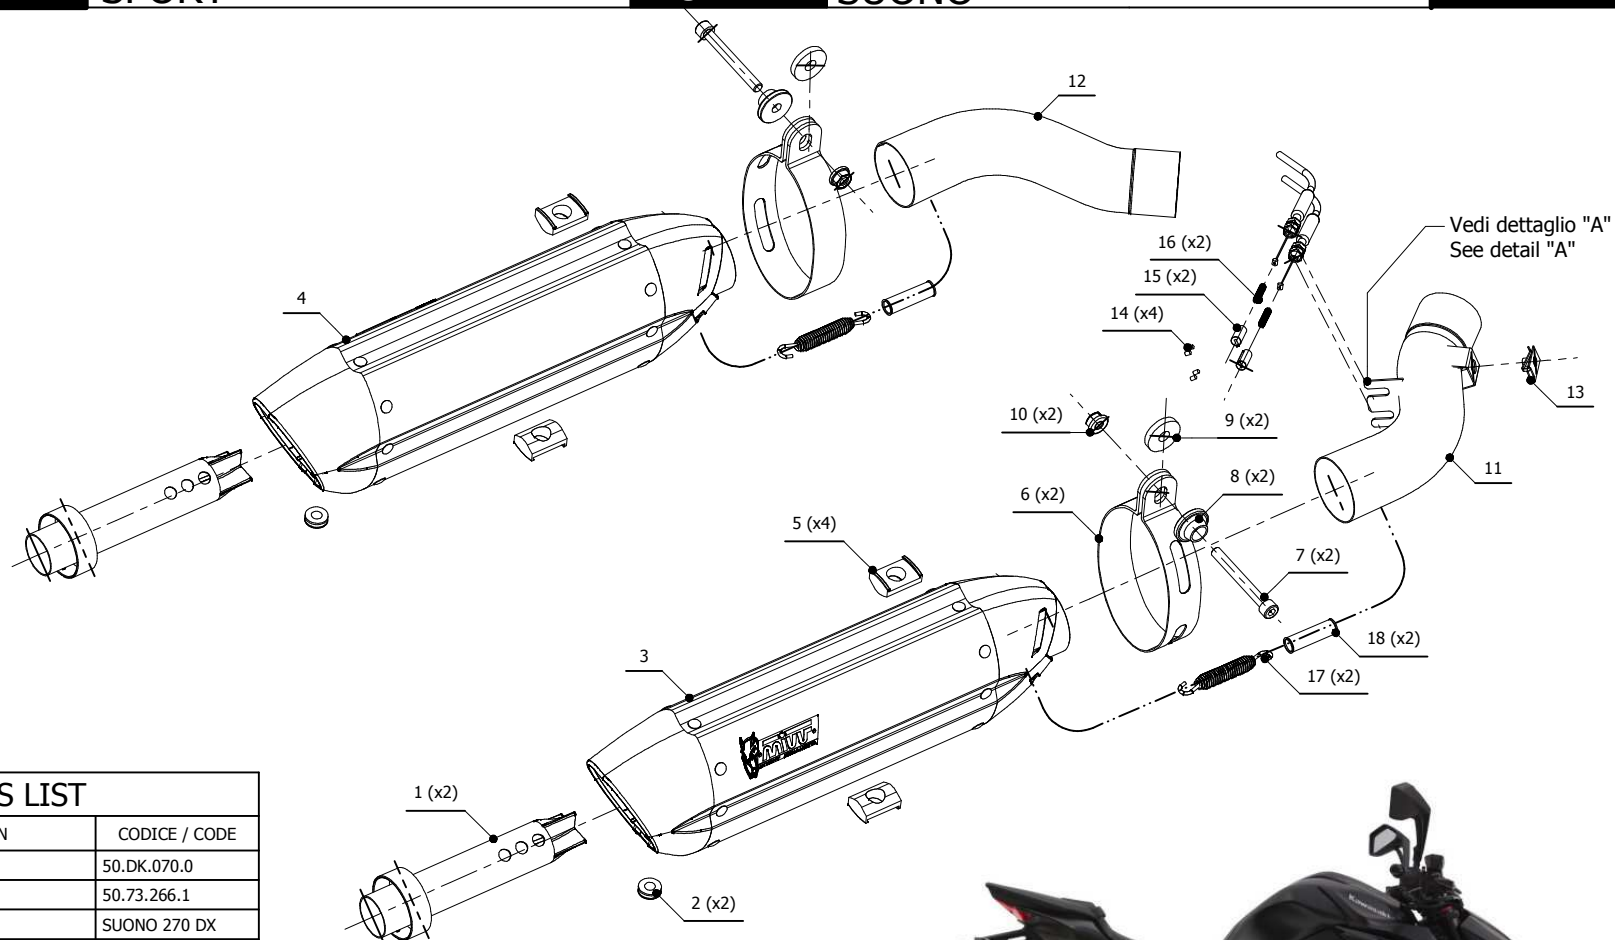

MODEL KAWASAKI Z 1000

YEAR 2014 -->

LINE SPORT

MUFFLER SUONO

SCHEMATIC

ELENCO PARTI / PARTS LIST

#	QTÀ / QTY	DESCRIZIONE / DESCRIPTION	CODICE / CODE
1	2	DB killer / DB killer	50.DK.070.0
2	2	Tappo in gomma / Rubber stopper	50.73.266.1
3	1	Silenziatore destro / Right muffler	SUONO 270 DX
4	1	Silenziatore sinistro / Left muffler	SUONO 270 SX
5	4	Tassello grande / Rubber big block	50.73.203.1
6	2	Staffa in carbonio / Carbon fiber bracket	50.SS.180.1
7	2	Vite M8x70 / Screw M8x70	50.73.086.1
8	2	Rondella in alluminio nera / Black aluminium washer	50.73.221.1
9	2	Rondella in gomma / Rubber washer	50.73.227.1
10	2	Dado M8 flangiato / Flanged nut M8	50.73.393.1
11	1	Tubo di raccordo destro / Right link pipe	9773K039S2DX
12	1	Tubo di raccordo sinistro / Left link pipe	9773K039S2SX
13	1	Dado rapido / Cage nut	50.66.009.1
14	4	Grani M3 / Grub screws M3	50.73.140.1
15	2	Morsetti in alluminio / Aluminium clamps	50.73.138.1
16	2	Molla / Spring	50.73.142.1
17	2	Molla media / Middle spring	50.73.359.1
18	2	Tubo in gomma per molla / Rubber pipe for spring	50.73.210.1

APPLICAZIONI / APPLICATIONS

CODICE / CODE	TUBO / PIPE	SILENZIATORE / MUFFLER	FASCETTA / CLAMP	CODICE OMOL. / HOMOL. CODE
K.039.L7	INOX / ST. STEEL	INOX (COPPE CARBONIO) / ST. STEEL (CARBON CAPS)	CARBONIO / CARBON FIBER	ME029 e9 1221
K.039.L9	INOX / ST. STEEL	STEEL BLACK	CARBONIO / CARBON FIBER	ME029 e9 1221