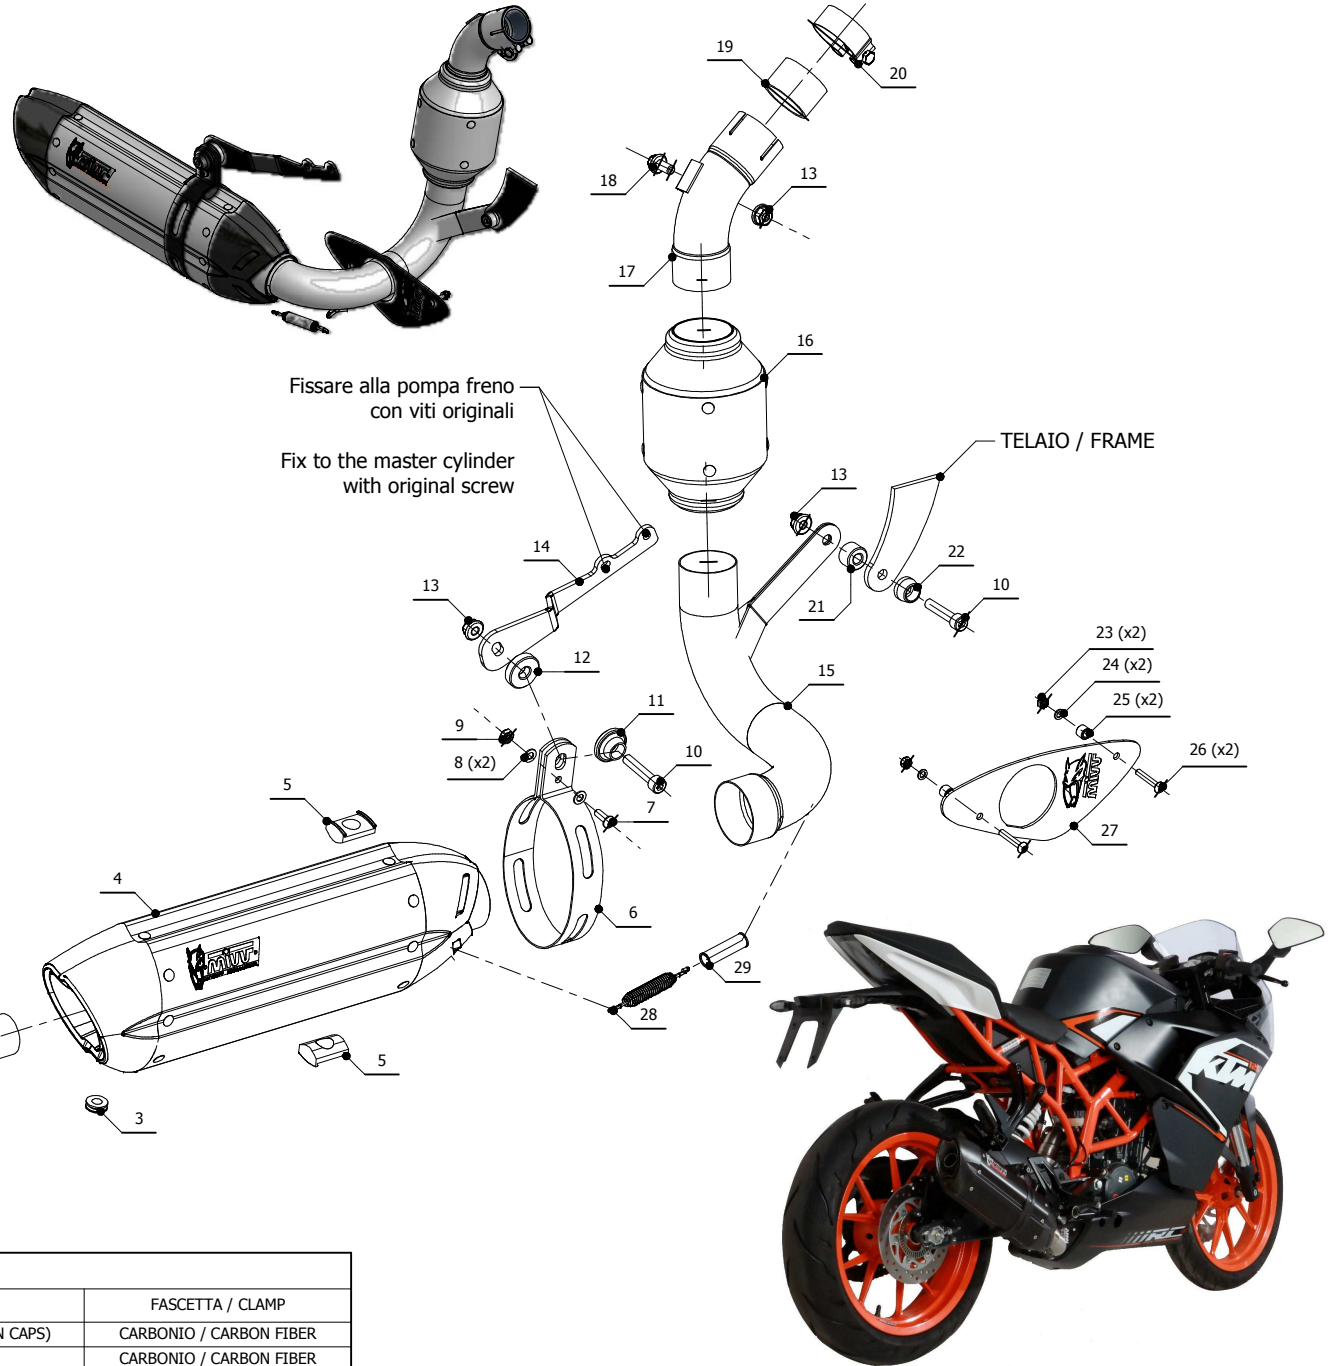

MODEL KTM RC 125

YEAR 2014-2016

LINE FULL SYSTEM

MUFFLER SUONO

SCHEMATIC

ELENCO PARTI / PARTS LIST

#	QTÀ / QTY	DESCRIZIONE / DESCRIPTION	CODICE / CODE
1	1	Vite M5x12 / Screw M5 x 12	50.73.628.1
2	1	DB killer / DB killer	50.DK.074.0
3	1	Tappo in gomma / Rubber stopper	50.73.266.1
4	1	Silenziatore / Muffler	SUONO 270
5	2	Tassello grande / Rubber big block	50.73.203.1
6	1	Staffa in carbonio / Carbon fiber bracket	50.SS.256.1
7	1	Vite M6 x 16 / Screw M6 x 16	50.73.175.1
8	2	Rondella M6 / Washer M6	50.72.027.1
9	1	Dado M6 autobloccante / M6 locknut	50.73.112.1
10	2	Vite M8x40 / Screw M8x40	50.73.075.1
11	1	Rondella in alluminio nera / Black aluminium washer	50.73.221.1
12	1	Distanziale in alluminio / Aluminium spacer(Øe.30 Øi.10,5 h.8)	50.SS.061.1
13	3	Dado M8 flangiato / Flanged nut M8	50.73.393.1
14	1	Staffa / Bracket	50.SS.876.0
15	1	Tubo di raccordo / Link pipe	9773KT016S7B
16	1	Silenziatore / Muffler	9873KT009S2A
17	1	Tubo di raccordo / Link pipe	9773KT009S7A
18	1	Vite M8x16 / Screw M8x16	50.73.006.1
19	1	Guarnizione in grafite / Graphite bush	50.72.38.44.28
20	1	Fascetta Ø 44/47 mm / Pipe clamp Ø 44/47 mm	50.FA.006.1
21	1	Distanziale alluminio / Aluminium spacer (Øe.20 Øi.8,5 h.14)	50.SS.058.1
22	1	Rondella in alluminio / Aluminium washer	50.73.248.1
23	2	Dado M5 / M5 nut	50.73.267.1
24	2	Rondella M5 / Washer M5	50.73.351.1
25	2	Distanziale in alluminio / Aluminium spacer (Øe.10 Øi.6 h.8)	50.73.759.1
26	2	Vite M5x30 / Screw M5x30	50.73.472.1
27	1	Copertura in alluminio / Aluminium cover	50.CR.022.0
28	1	Molla media / Middle spring	50.73.359.1
29	1	Tubo in gomma per molla / Rubber pipe for spring	50.73.210.1

APPLICAZIONI / APPLICATIONS

CODICE / CODE	TUBO / PIPE	SILENZIATORE / MUFFLER	FASCETTA / CLAMP
KT.016.L7	INOX / ST. STEEL	INOX (COPPE CARBONIO) / ST. STEEL (CARBON CAPS)	CARBONIO / CARBON FIBER
KT.016.L9	INOX / ST. STEEL	STEEL BLACK	CARBONIO / CARBON FIBER