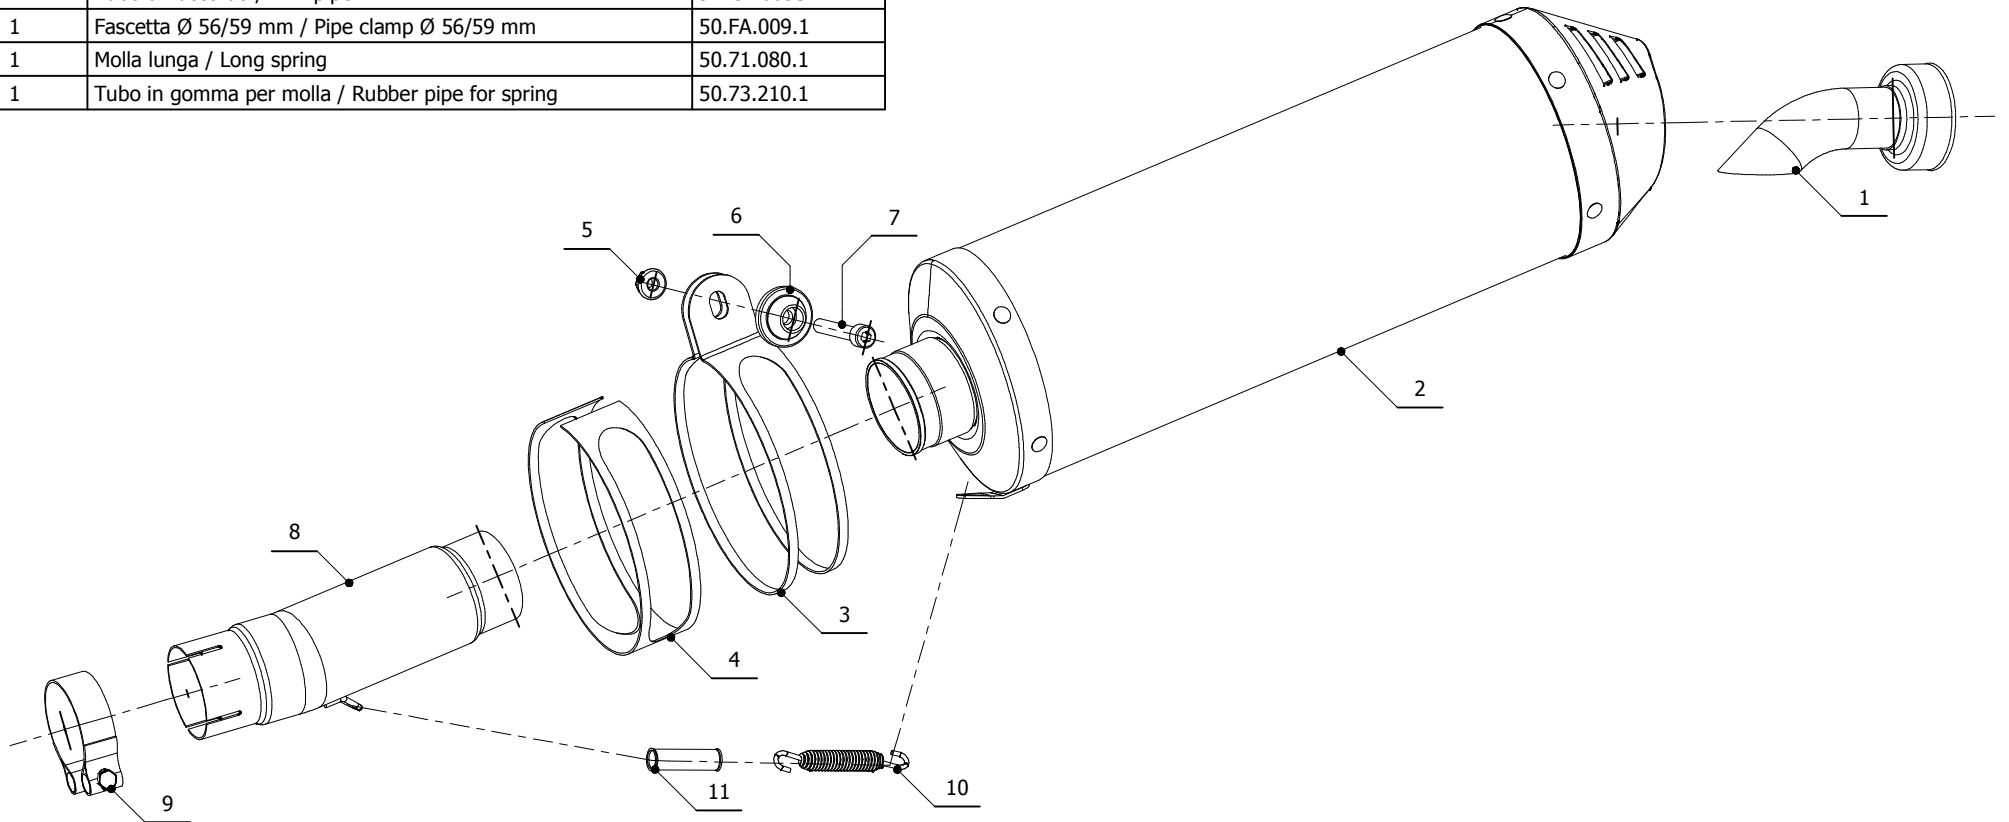

**MODEL** MOTO GUZZI GRISO 850 / 1100 / 1200

**YEAR** 2006--> / 2006--> / 2007-->

**LINE** SPORT

**MUFFLER** OVAL CARBON CAP

**SCHEMATIC**

**ELENCO PARTI / PARTS LIST**

#	QTÀ / QTY	DESCRIZIONE / DESCRIPTION	CODICE / CODE
1	1	DB killer / DB killer	50.DK.020.0
2	1	Silenziatore / Muffler	OVAL CARBON CAP
3	1	Staffa / Bracket	50.SS.002.0
4	1	Protezione in gomma per staffa / Rubber protection for bracket	50.73.041.1
5	1	Dado M8 flangiato / Flanged nut M8	50.73.052.1
6	1	Rondella in alluminio / Aluminium washer	50.73.063.1
7	1	Vite M8x50 / Screw M8x50	50.73.074.1
8	1	Tubo di raccordo / Link pipe	9773M005SE
9	1	Fascetta Ø 56/59 mm / Pipe clamp Ø 56/59 mm	50.FA.009.1
10	1	Molla lunga / Long spring	50.71.080.1
11	1	Tubo in gomma per molla / Rubber pipe for spring	50.73.210.1

**APPLICAZIONI / APPLICATIONS**

CODICE / CODE	TUBO / PIPE	SILENZIATORE / MUFFLER	FASCETTA / CLAMP
M.005.LEC	INOX / ST. STEEL	CARBONIO (COPPA CARBONIO) / CARBON (CARBON CAP)	INOX / ST. STEEL
M.005.LNC	INOX / ST. STEEL	TITANIO (COPPA CARBONIO) / TITANIUM (CARBON CAP)	INOX / ST. STEEL