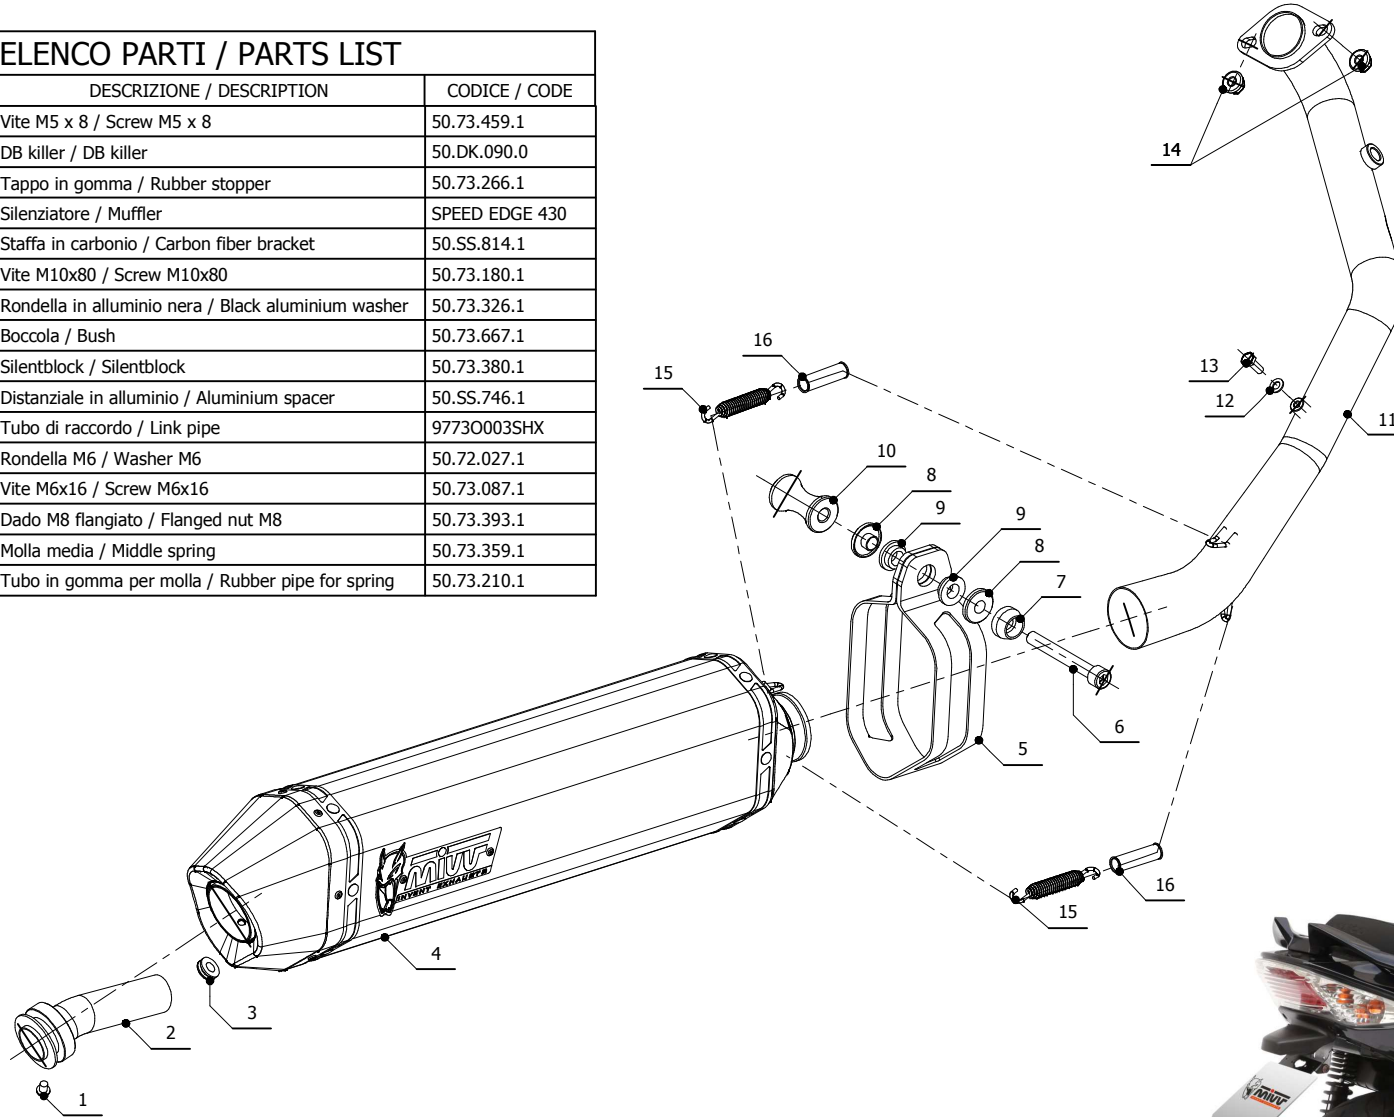

**MODEL** KYMCO X CITING 500

**YEAR** 2005-->

**LINE** SPORT

**MUFFLER** SPEED EDGE

**SCHEMATIC**

**ELENCO PARTI / PARTS LIST**

#	QTÀ / QTY	DESCRIZIONE / DESCRIPTION	CODICE / CODE
1	1	Vite M5 x 8 / Screw M5 x 8	50.73.459.1
2	1	DB killer / DB killer	50.DK.090.0
3	1	Tappo in gomma / Rubber stopper	50.73.266.1
4	1	Silenziatore / Muffler	SPEED EDGE 430
5	1	Staffa in carbonio / Carbon fiber bracket	50.SS.814.1
6	1	Vite M10x80 / Screw M10x80	50.73.180.1
7	1	Rondella in alluminio nera / Black aluminium washer	50.73.326.1
8	2	Boccola / Bush	50.73.667.1
9	2	Silentblock / Silentblock	50.73.380.1
10	1	Distanziale in alluminio / Aluminium spacer	50.SS.746.1
11	1	Tubo di raccordo / Link pipe	97730003SHX
12	1	Rondella M6 / Washer M6	50.72.027.1
13	1	Vite M6x16 / Screw M6x16	50.73.087.1
14	2	Dado M8 flangiato / Flanged nut M8	50.73.393.1
15	2	Molla media / Middle spring	50.73.359.1
16	2	Tubo in gomma per molla / Rubber pipe for spring	50.73.210.1

**APPLICAZIONI / APPLICATIONS**

CODICE / CODE	TUBO / PIPE	SILENZIATORE / MUFFLER	FASCETTA / CLAMP
O.003.LRB	INOX / ST. STEEL	STEEL BLACK	CARBONIO / CARBON FIBER