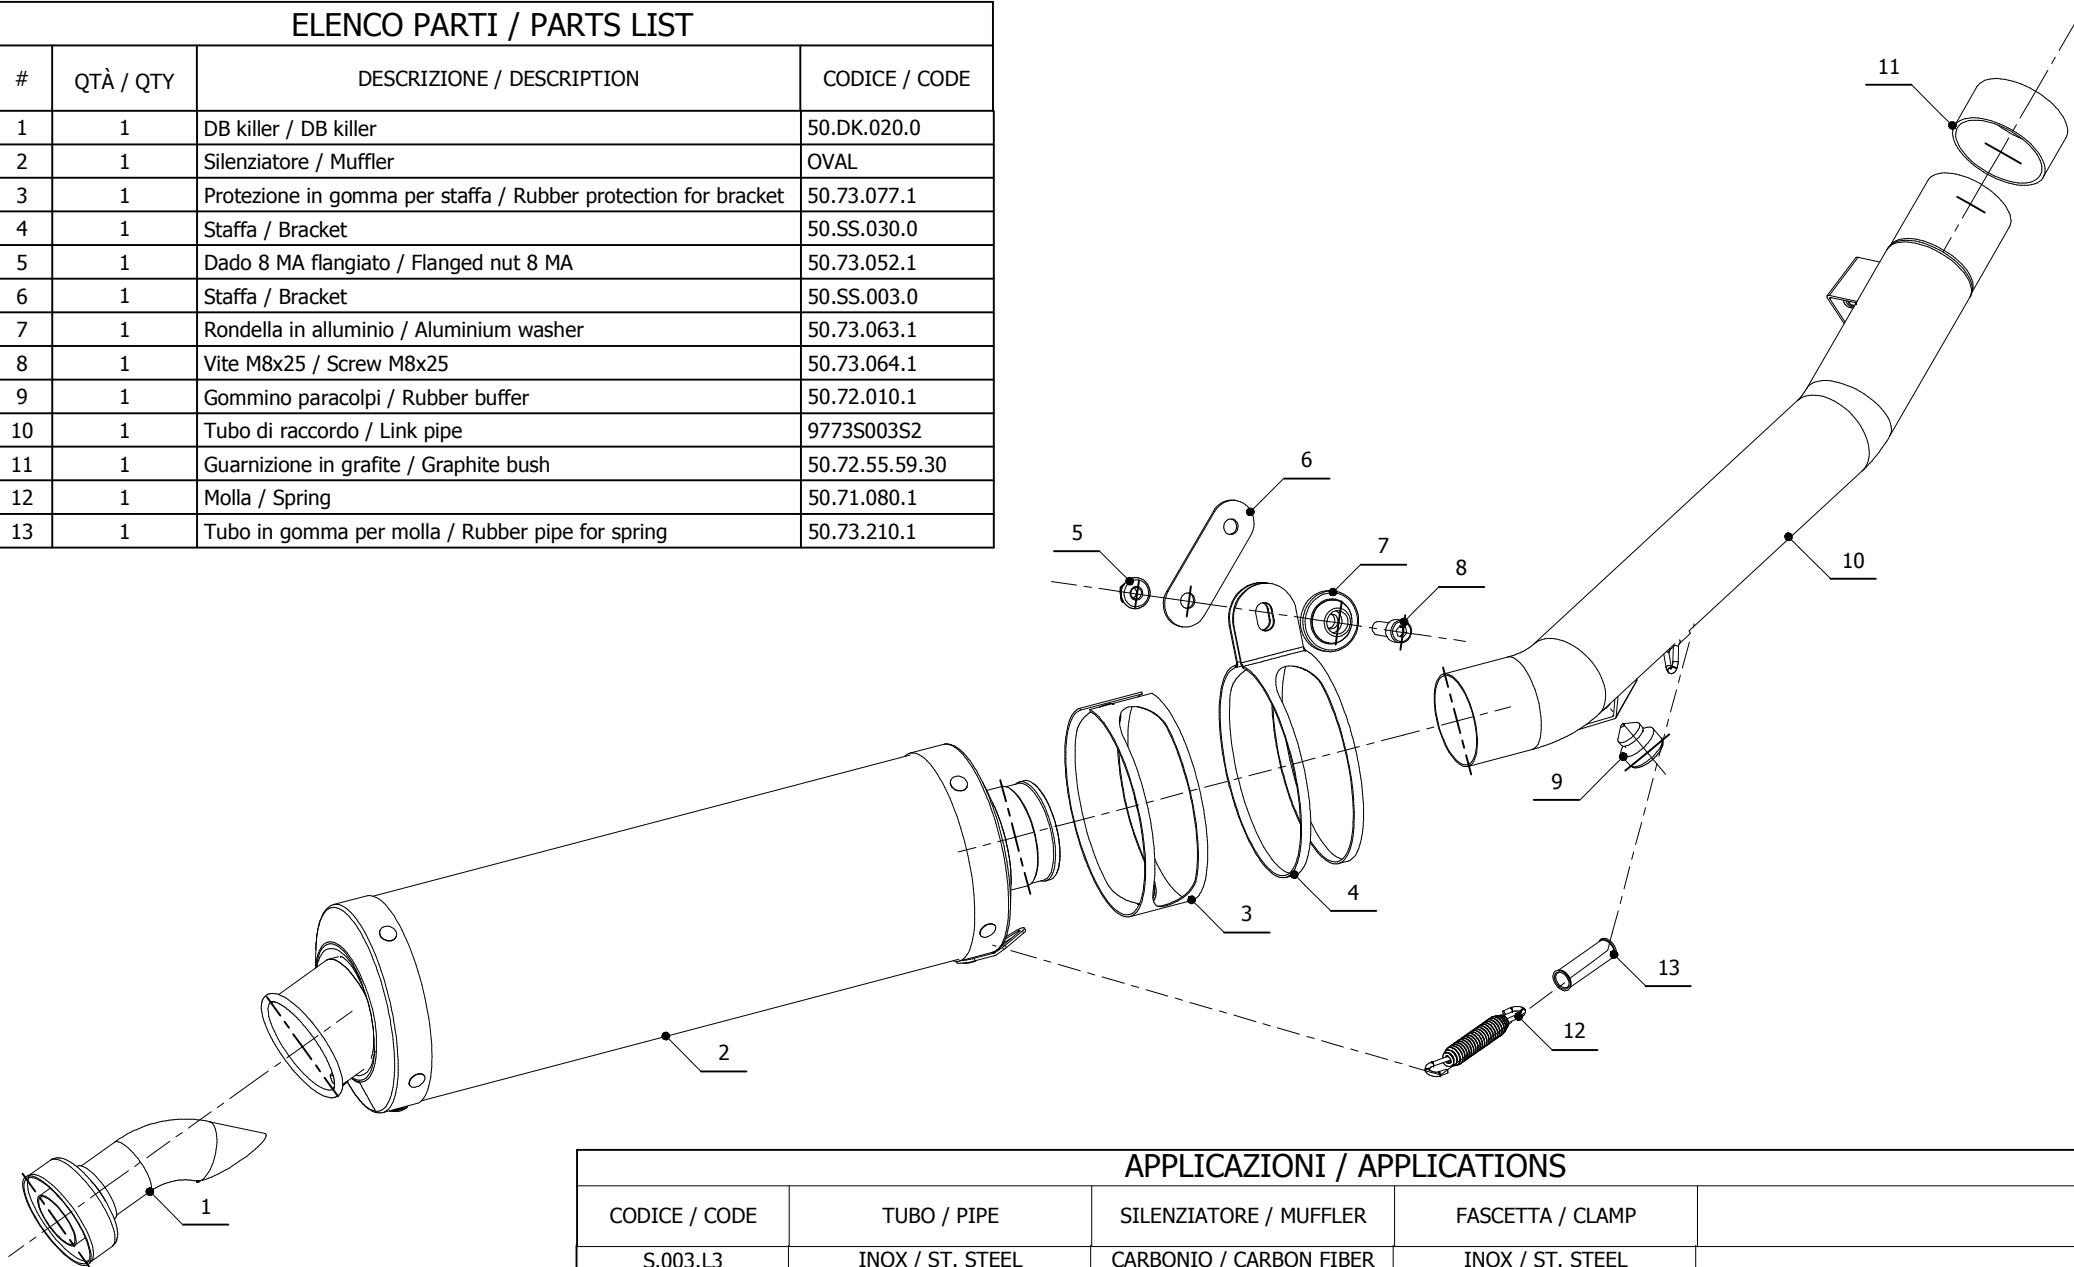

MODEL SUZUKI GSF 600 BANDIT

YEAR 1995-2004

LINE SPORT

MUFFLER OVAL

SCHEMATIC

ELENCO PARTI / PARTS LIST

#	QTÀ / QTY	DESCRIZIONE / DESCRIPTION	CODICE / CODE
1	1	DB killer / DB killer	50.DK.020.0
2	1	Silenziatore / Muffler	OVAL
3	1	Protezione in gomma per staffa / Rubber protection for bracket	50.73.077.1
4	1	Staffa / Bracket	50.SS.030.0
5	1	Dado 8 MA flangiato / Flanged nut 8 MA	50.73.052.1
6	1	Staffa / Bracket	50.SS.003.0
7	1	Rondella in alluminio / Aluminium washer	50.73.063.1
8	1	Vite M8x25 / Screw M8x25	50.73.064.1
9	1	Gommino paracolpi / Rubber buffer	50.72.010.1
10	1	Tubo di raccordo / Link pipe	9773S003S2
11	1	Guarnizione in grafite / Graphite bush	50.72.55.59.30
12	1	Molla / Spring	50.71.080.1
13	1	Tubo in gomma per molla / Rubber pipe for spring	50.73.210.1

APPLICAZIONI / APPLICATIONS

CODICE / CODE	TUBO / PIPE	SILENZIATORE / MUFFLER	FASCETTA / CLAMP
S.003.L3	INOX / ST. STEEL	CARBONIO / CARBON FIBER	INOX / ST. STEEL
S.003.L4	INOX / ST. STEEL	TITANIO / TITANIUM	INOX / ST. STEEL
S.003.LX1	INOX / ST. STEEL	INOX / ST. STEEL	INOX / ST. STEEL