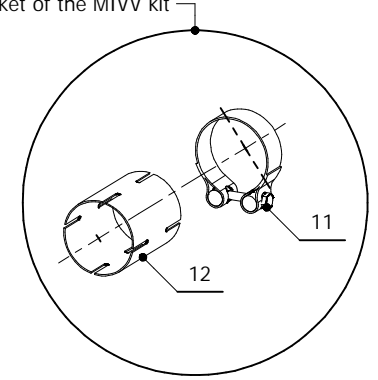

ELENCO PARTI / PARTS LIST

#	QTA / QTY	DESCRIZIONE / DESCRIPTION	CODICE / CODE
1	1	DB killer / DB killer	50.DK.020.0
2	1	Silenziatore / Muffler	OVAL
3	1	Protezione in gomma per staffa / Rubber protection for bracket	50.73.041.1
4	1	Staffa / Bracket	50.SS.002.0
5	1	Dado 8 MA flangiato / Flanged nut 8 MA	50.73.052.1
6	1	Rondella in alluminio / Aluminium washer	50.73.063.1
7	1	Vite M8x40 / Screw M8x40	50.73.075.1
8	1	Tubo di raccordo / Link pipe	9773S010S2
9	1	Molla / Spring	50.71.080.1
10	1	Tubo in gomma per molla / Rubber pipe for spring	50.73.210.1
11	2	Fascetta Ø 55/59 mm / Pipe clamp Ø 55/59 mm	50.FA.009.1
12	1	Manicotto / Connecting sockets	50.MS.010.0

NOTA: Per rimontare il silenziatore originale usare l'apposito manicotto in dotazione nel kit MIVV

REMARKS: To replace the original silencer, use the connecting socket of the MIVV kit

APPLICAZIONI / APPLICATIONS

CODICE / CODE	TUBO / PIPE	SILENZIATORE / MUFFLER	FASCETTA / CLAMP
S.010.LE	INOX / STAINLESS STEEL	CARBONIO / CARBON FIBER	INOX / STAINLESS STEEL
S.010.LN	INOX / STAINLESS STEEL	TITANIO / TITANIUM	INOX / STAINLESS STEEL