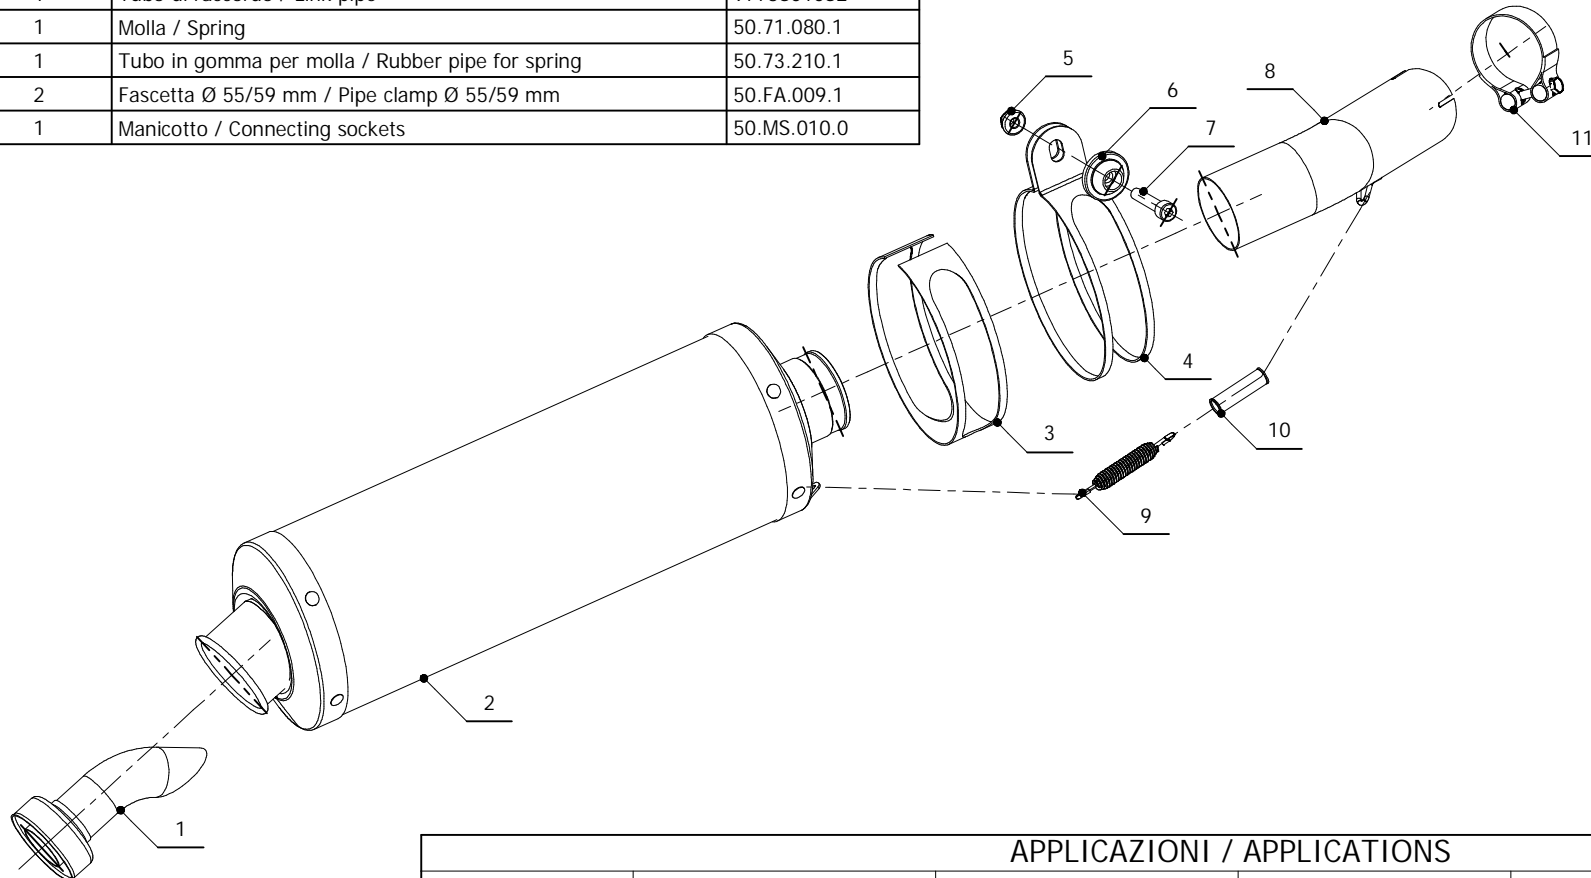

ELENCO PARTI / PARTS LIST

#	QTA / QTY	DESCRIZIONE / DESCRIPTION	CODICE / CODE
1	1	DB killer / DB killer	50.DK.020.0
2	1	Silenziatore / Muffler	OVAL
3	1	Protezione in gomma per staffa / Rubber protection for bracket	50.73.041.1
4	1	Staffa / Bracket	50.SS.002.0
5	1	Dado 8 MA flangiato / Flanged nut 8 MA	50.73.052.1
6	1	Rondella in alluminio / Aluminium washer	50.73.063.1
7	1	Vite M8x40 / Screw M8x40	50.73.075.1
8	1	Tubo di raccordo / Link pipe	9773S010S2
9	1	Molla / Spring	50.71.080.1
10	1	Tubo in gomma per molla / Rubber pipe for spring	50.73.210.1
11	2	Fascetta Ø 55/59 mm / Pipe clamp Ø 55/59 mm	50.FA.009.1
12	1	Manicotto / Connecting sockets	50.MS.010.0

NOTA: Per rimontare il silenziatore originale usare l'apposito manicotto in dotazione nel kit MIVV

REMARKS: To replace the original silencer, use the connecting socket of the MIVV kit

APPLICAZIONI / APPLICATIONS

CODICE / CODE	TUBO / PIPE	SILENZIATORE / MUFFLER	FASCETTA / CLAMP
S.010.LE	INOX / STAINLESS STEEL	CARBONIO / CARBON FIBER	INOX / STAINLESS STEEL
S.010.LN	INOX / STAINLESS STEEL	TITANIO / TITANIUM	INOX / STAINLESS STEEL