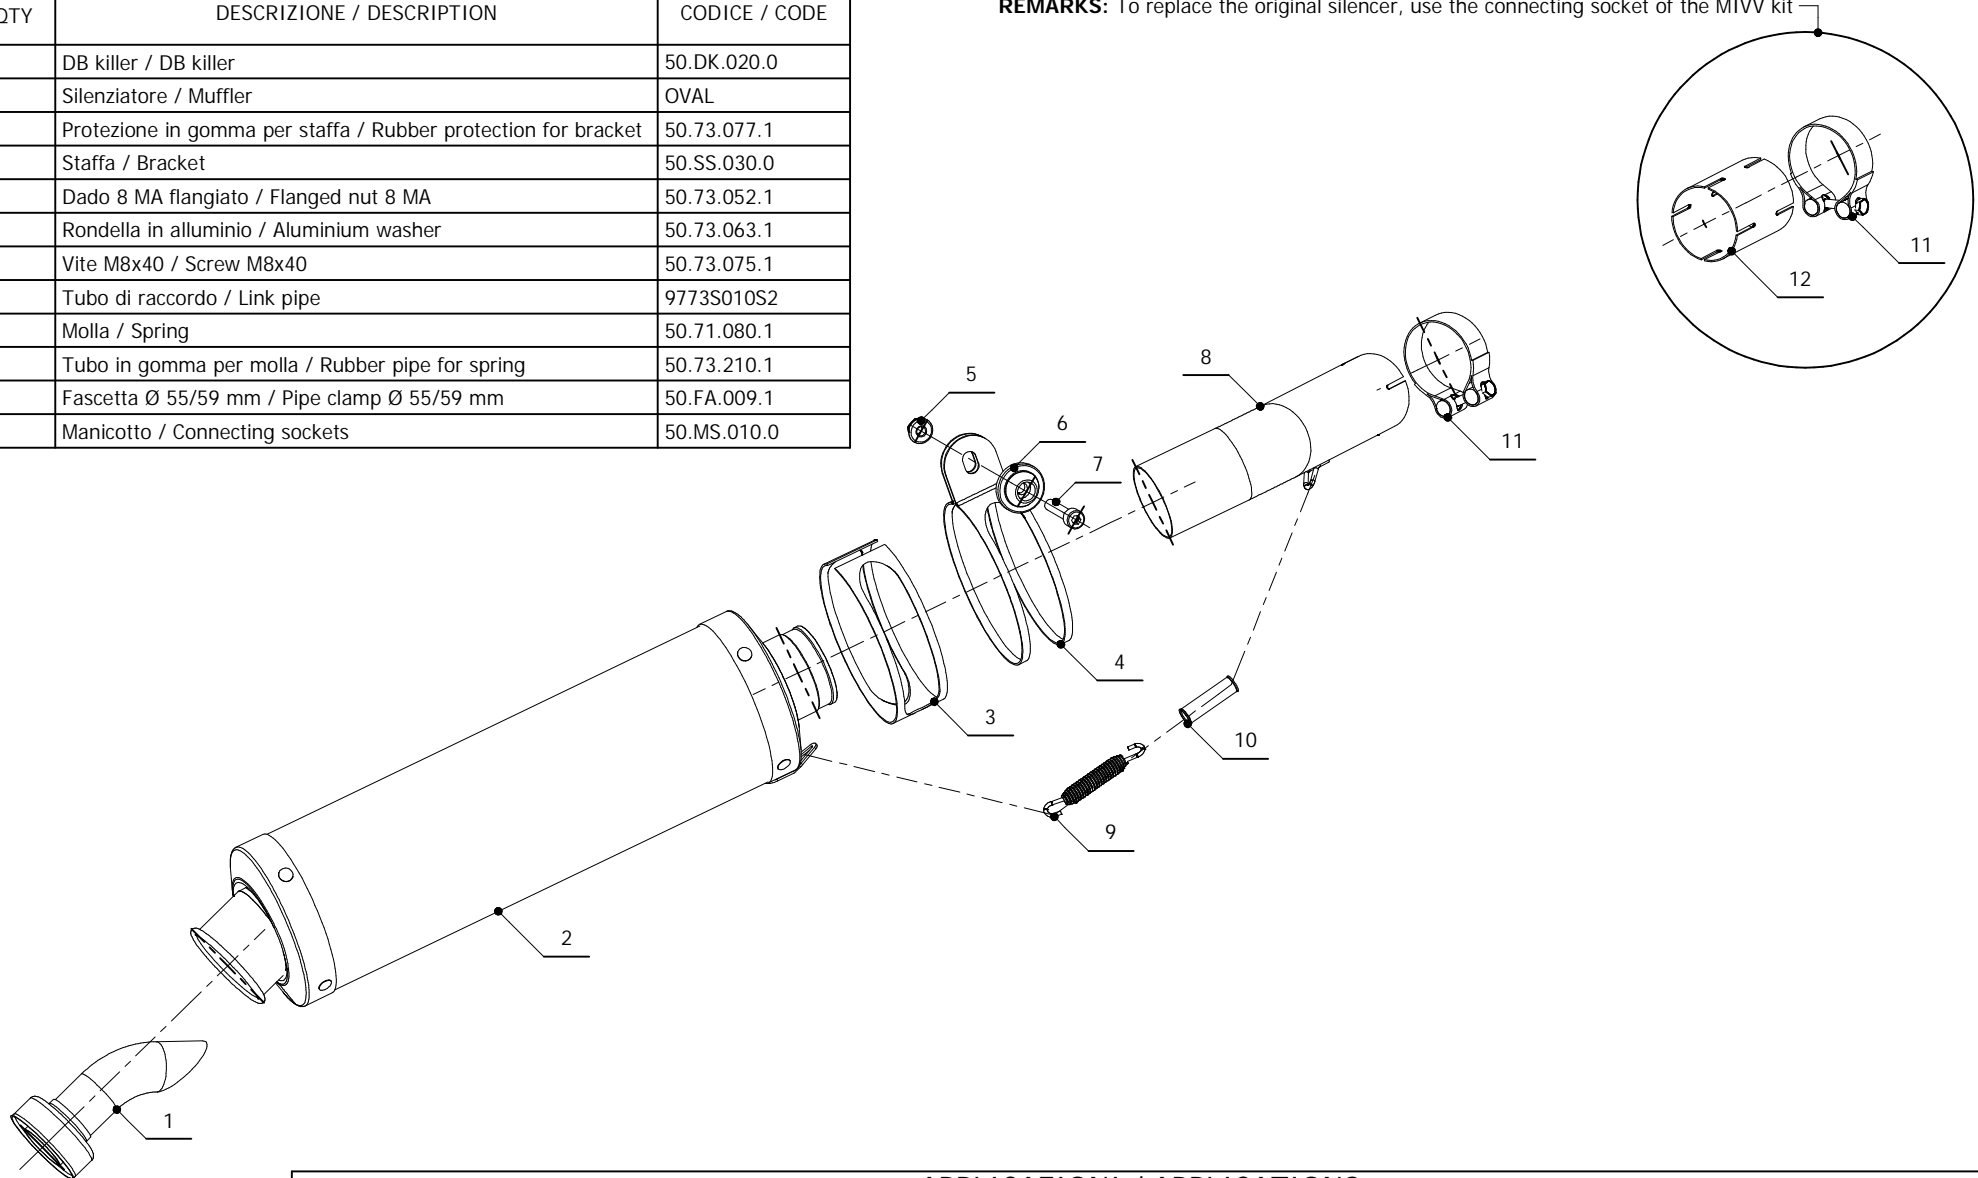

**ELENCO PARTI / PARTS LIST**

#	QTA / QTY	DESCRIZIONE / DESCRIPTION	CODICE / CODE
1	1	DB killer / DB killer	50.DK.020.0
2	1	Silenziatore / Muffler	OVAL
3	1	Protezione in gomma per staffa / Rubber protection for bracket	50.73.077.1
4	1	Staffa / Bracket	50.SS.030.0
5	1	Dado 8 MA flangiato / Flanged nut 8 MA	50.73.052.1
6	1	Rondella in alluminio / Aluminium washer	50.73.063.1
7	1	Vite M8x40 / Screw M8x40	50.73.075.1
8	1	Tubo di raccordo / Link pipe	9773S010S2
9	1	Molla / Spring	50.71.080.1
10	1	Tubo in gomma per molla / Rubber pipe for spring	50.73.210.1
11	2	Fascetta Ø 55/59 mm / Pipe clamp Ø 55/59 mm	50.FA.009.1
12	1	Manicotto / Connecting sockets	50.MS.010.0

**NOTA:** Per rimontare il silenziatore originale usare l'apposito manicotto in dotazione nel kit MIVV

**REMARKS:** To replace the original silencer, use the connecting socket of the MIVV kit

**APPLICAZIONI / APPLICATIONS**

CODICE / CODE	TUBO / PIPE	SILENZIATORE / MUFFLER	FASCETTA / CLAMP
S.010.LX1	INOX / STAINLESS STEEL	INOX / STAINLESS STEEL	INOX / STAINLESS STEEL