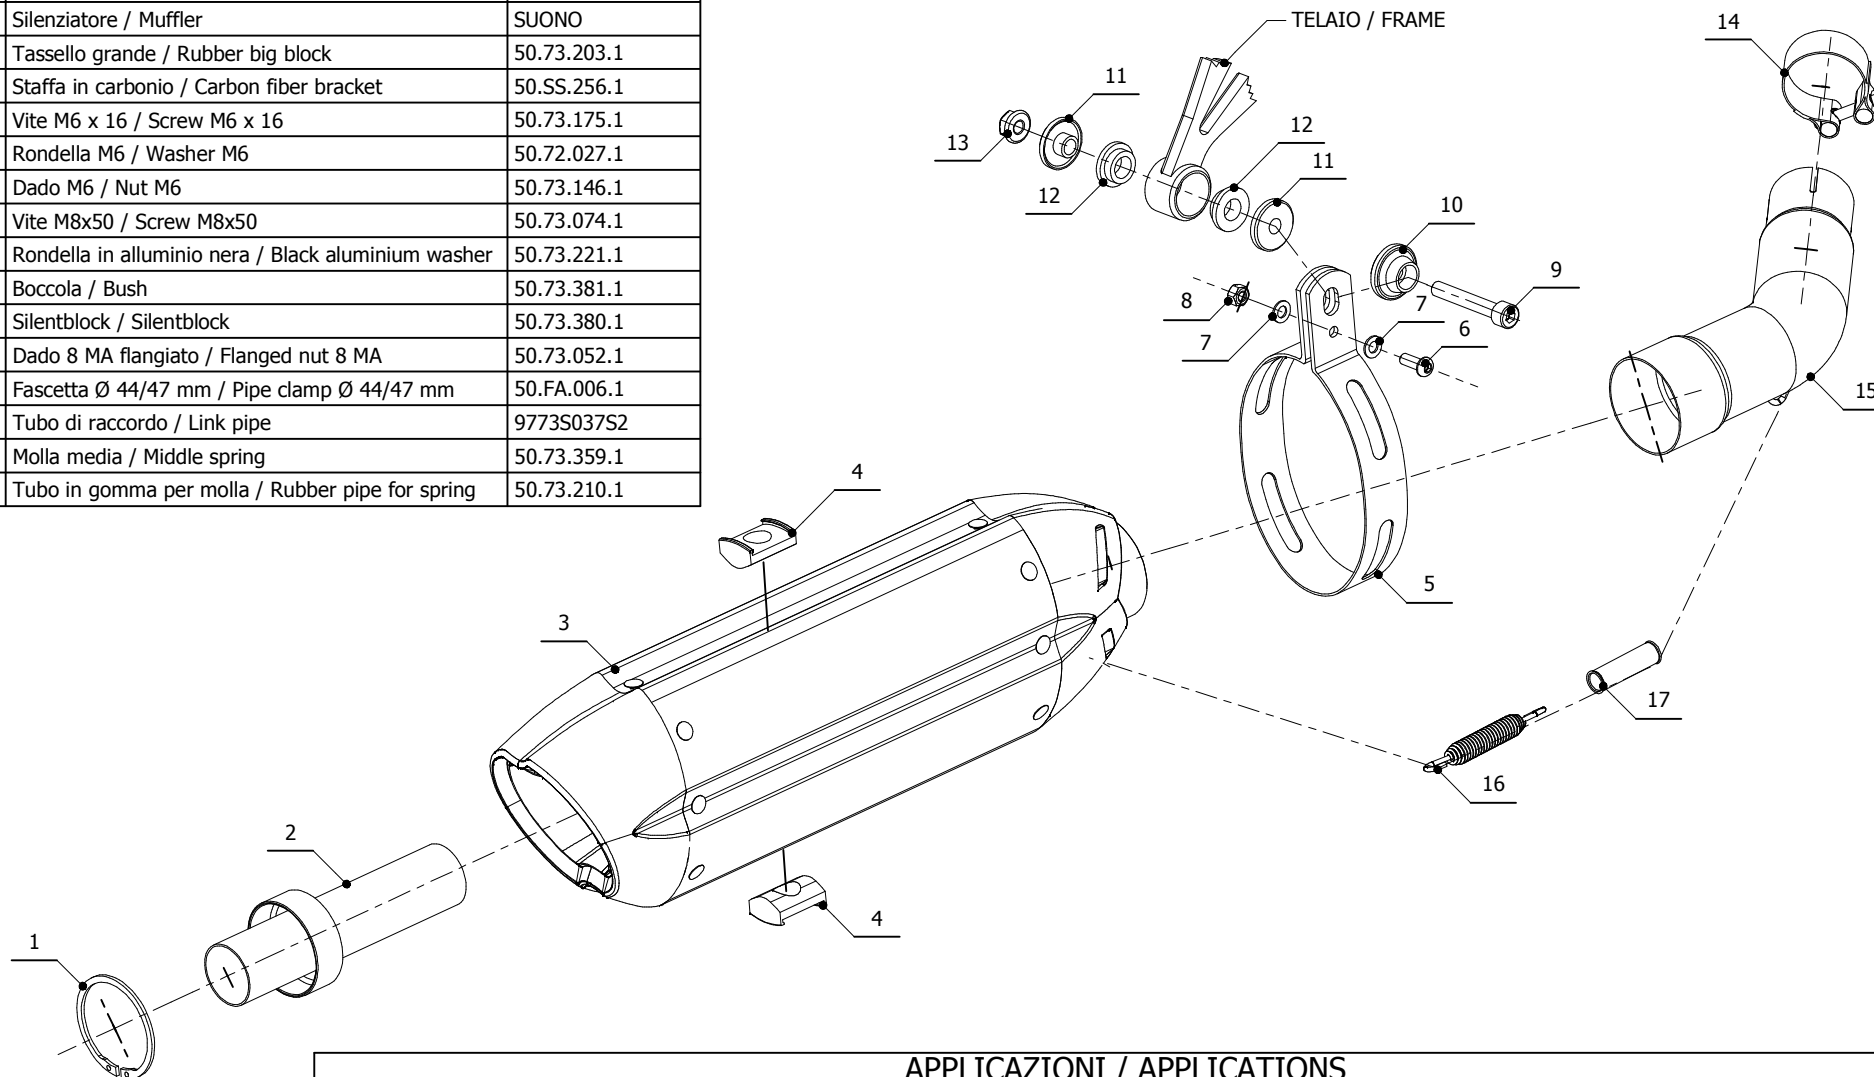

MODEL SUZUKI GSR 750

YEAR 2011-->

LINE SPORT

MUFFLER SUONO

SCHEMATIC

ELENCO PARTI / PARTS LIST

#	QTÀ / QTY	DESCRIZIONE / DESCRIPTION	CODICE / CODE
1	1	Anello Seger / Seger ring	50.73.218.1
2	1	DB killer / DB killer	50.DK.056.0
3	1	Silenziatore / Muffler	SUONO
4	2	Tassello grande / Rubber big block	50.73.203.1
5	1	Staffa in carbonio / Carbon fiber bracket	50.SS.256.1
6	1	Vite M6 x 16 / Screw M6 x 16	50.73.175.1
7	2	Rondella M6 / Washer M6	50.72.027.1
8	1	Dado M6 / Nut M6	50.73.146.1
9	1	Vite M8x50 / Screw M8x50	50.73.074.1
10	1	Rondella in alluminio nera / Black aluminium washer	50.73.221.1
11	2	Boccola / Bush	50.73.381.1
12	2	Silentblock / Silentblock	50.73.380.1
13	1	Dado 8 MA flangiato / Flanged nut 8 MA	50.73.052.1
14	1	Fascetta Ø 44/47 mm / Pipe clamp Ø 44/47 mm	50.FA.006.1
15	1	Tubo di raccordo / Link pipe	9773S037S2
16	1	Molla media / Middle spring	50.73.359.1
17	1	Tubo in gomma per molla / Rubber pipe for spring	50.73.210.1

APPLICAZIONI / APPLICATIONS

CODICE / COD	TUBO / PIPE	SILENZIATORE / MUFFLER	FASCETTA / CLAMP
S.037.L7	INOX / ST. STEEL	INOX (COPPE CARBONIO) / ST. STEEL (CARBON CAPS)	CARBONIO / CARBON FIBER
S.037.L9	INOX / ST. STEEL	CARBONIO (COPPE CARBONIO) / CARBON (CARBON CAPS)	CARBONIO / CARBON FIBER