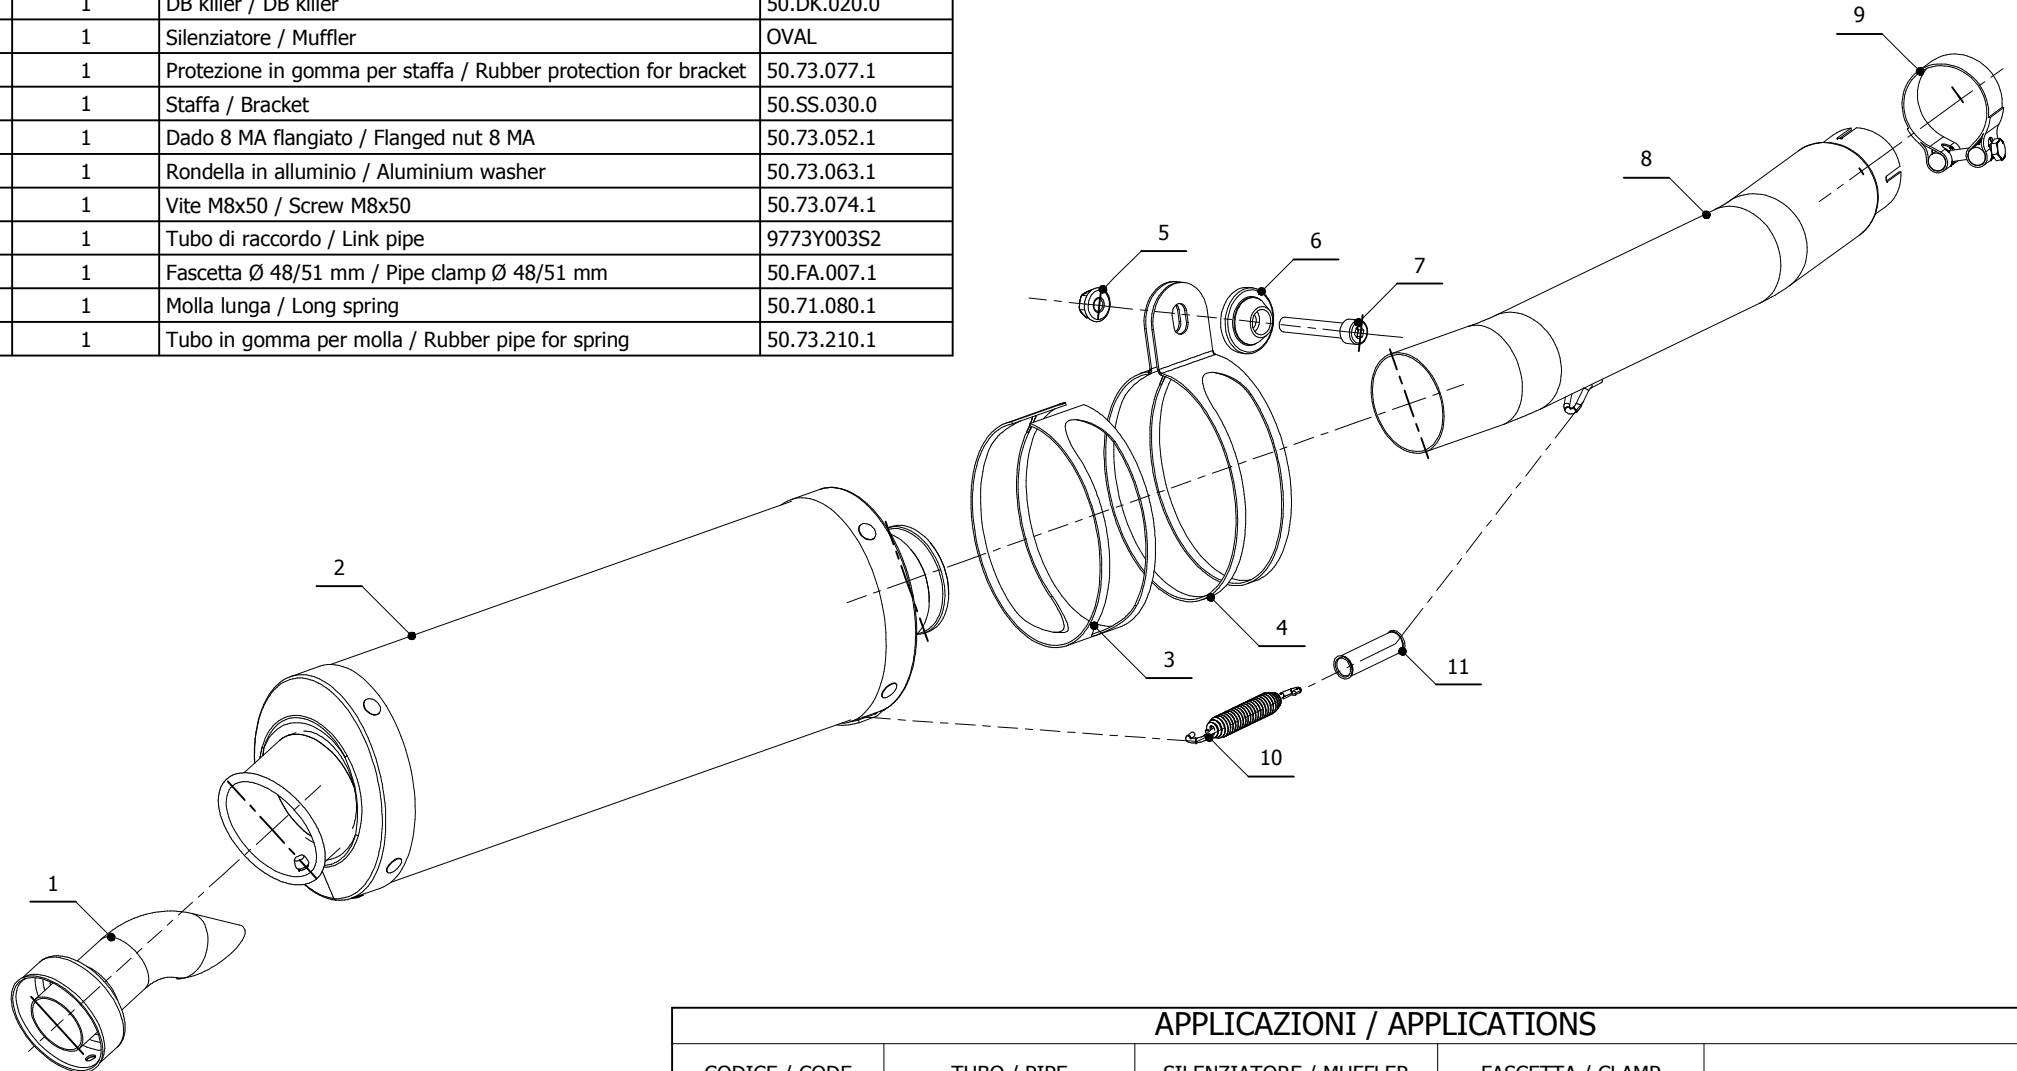

MODEL YAMAHA YZF 600 R6

YEAR 1999-2002

LINE SPORT

MUFFLER OVAL

SCHEMATIC

ELENCO PARTI / PARTS LIST

#	QTÀ / QTY	DESCRIZIONE / DESCRIPTION	CODICE / CODE
1	1	DB killer / DB killer	50.DK.020.0
2	1	Silenziatore / Muffler	OVAL
3	1	Protezione in gomma per staffa / Rubber protection for bracket	50.73.077.1
4	1	Staffa / Bracket	50.SS.030.0
5	1	Dado 8 MA flangiato / Flanged nut 8 MA	50.73.052.1
6	1	Rondella in alluminio / Aluminium washer	50.73.063.1
7	1	Vite M8x50 / Screw M8x50	50.73.074.1
8	1	Tubo di raccordo / Link pipe	9773Y003S2
9	1	Fascetta Ø 48/51 mm / Pipe clamp Ø 48/51 mm	50.FA.007.1
10	1	Molla lunga / Long spring	50.71.080.1
11	1	Tubo in gomma per molla / Rubber pipe for spring	50.73.210.1

APPLICAZIONI / APPLICATIONS

CODICE / CODE	TUBO / PIPE	SILENZIATORE / MUFFLER	FASCETTA / CLAMP
Y.003.L3	INOX / ST. STEEL	CARBONIO / CARBON FIBER	INOX / ST. STEEL
Y.003.L4	INOX / ST. STEEL	TITANIO / TITANIUM	INOX / ST. STEEL
Y.003.LX1	INOX / ST. STEEL	INOX / ST. STEEL	INOX / ST. STEEL