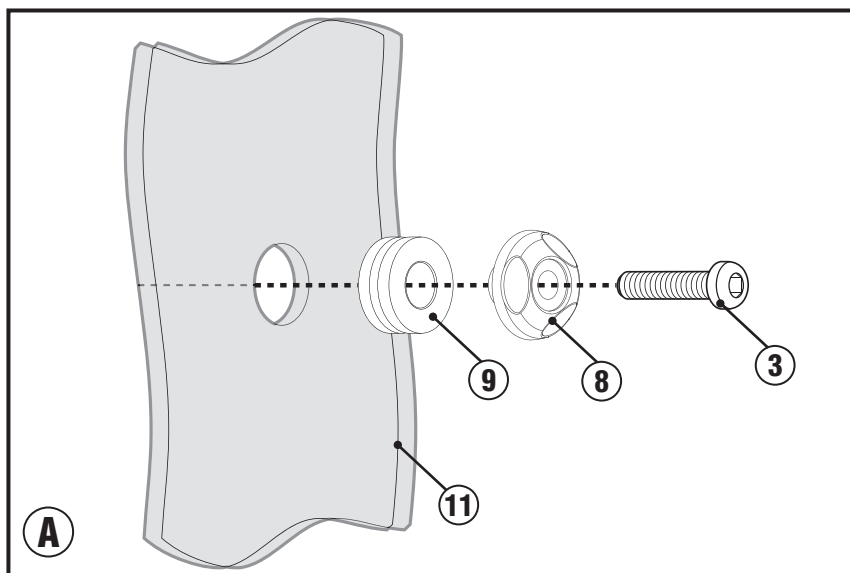

D2123KIT - KD2123KIT

ATTACCHI SPECIFICI PER - SPECIFIC FITTING KIT FOR - KIT DE MONTAGE SPECIFIQUE POUR - SPEZIFISCHER MONTAGEKIT FÜR - ANCLAJE ESPECÍFICO PARA

YAMAHA NMAX 125 (2015)