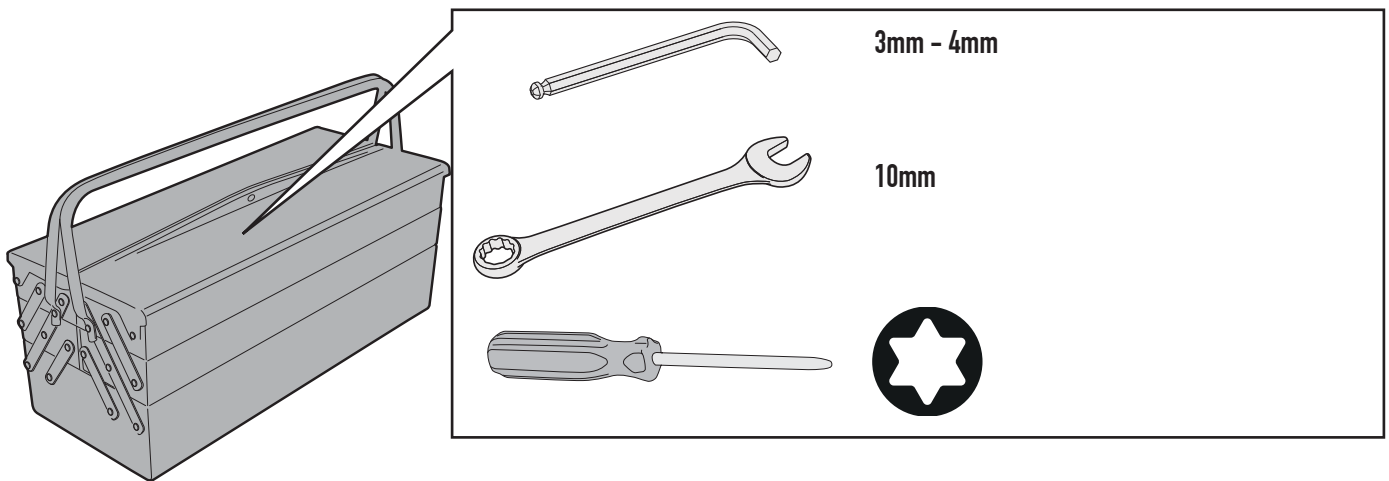

D2123KIT - KD2123KIT

ATTACCHI SPECIFICI PER - SPECIFIC FITTING KIT FOR - KIT DE MONTAGE SPECIFIQUE POUR - SPEZIFISCHER MONTAGEKIT FÜR - ANCLAJE ESPECÍFICO PARA

YAMAHA NMAX 125 (2015)

N°	Descrizione	Caratteristiche	Codice	Quantità
1	Supporto - Support - Support Halterung - Soporte	-	GNB1511DX GNB1511SX	2 (Dx,Sx)
2	Vite - Screw Vis - Schraube Tornillo	TBEIFN M6x20	620TBEIFN	2
3	Vite - Screw Vis - Schraube Tornillo	TBEI M5x40	540TBEI	4
4	Vite - Screw Vis - Schraube Tornillo	TC M5X40	540TC	2
5	Rondella - Washer Rondelle - Scheibe Arandela	Rondella in Nylon	Z1979	2
6	Rondella - Washer Rondelle - Scheibe Arandela	-	ORONG	2
7	Distanziale - Spacer Entretoise - Distanzstueck Distanciador - Españador	Ø14x4 Foro 6,5 mm	C14L4F6,5T	2
8	Boccola Di Ritenzione - Plastic Bush Douille Plastique - Plastik Buchse Casquillo	-	Z871N	4
9	Gommino - Fairleader Chaumard - Gummi Goma	-	Z268	4
10	Dado - Bolt - Ecrou Mutter - Tuerca	Auto Bloccante Flangiato M6	6DADIAFLN	2
11	Particolari Inclusi Nel 2123DT Components Included In The 2123DT Pièces Inclues Dans Le 2123DT Die Einzelnen Teile Sind Bei 2123DT Despieces Incluidos En El 2123DT Explodiu incluido no 2123DT	-	-	-

D2123KIT - KD2123KIT

ATTACCHI SPECIFICI PER - SPECIFIC FITTING KIT FOR - KIT DE MONTAGE SPECIFIQUE POUR - SPEZIFISCHER MONTAGEKIT FÜR - ANCLAJE ESPECÍFICO PARA

YAMAHA NMAX 125 (2015)