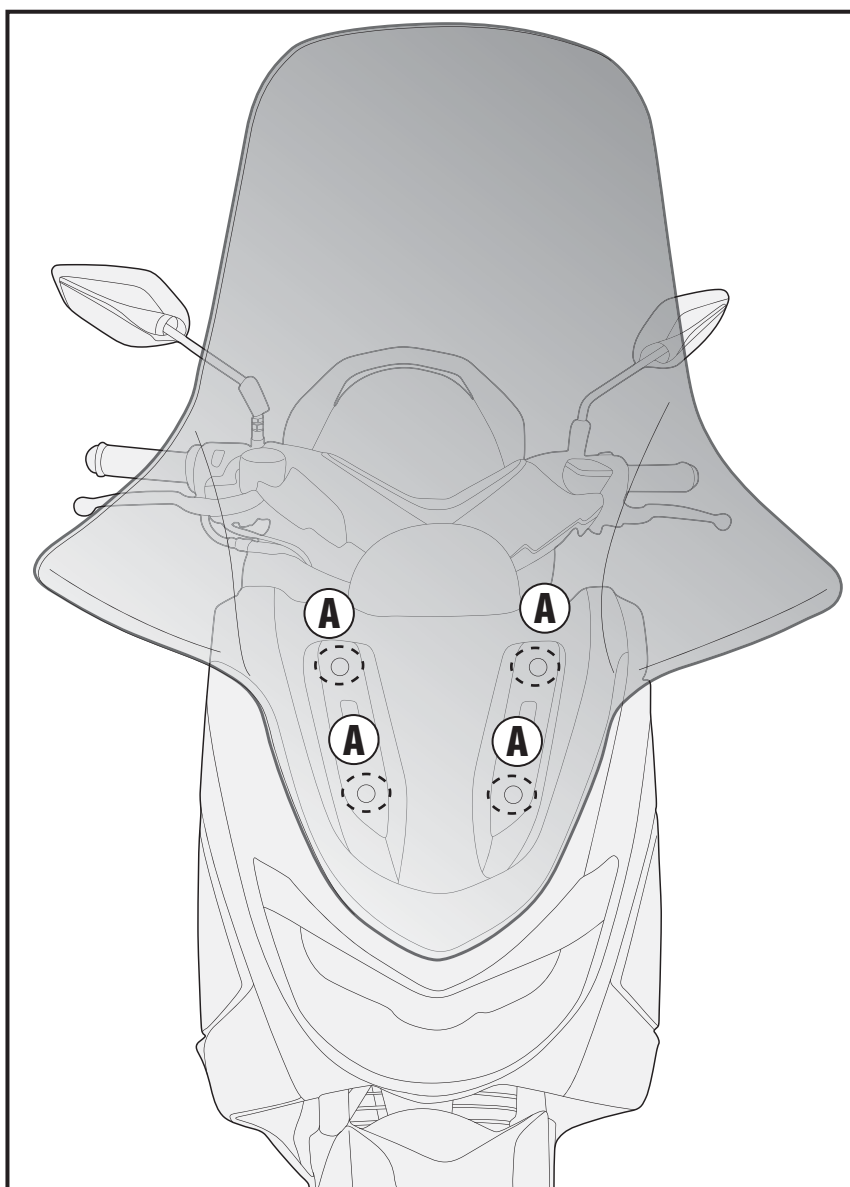

D2123KIT - KD2123KIT

ATTACCHI SPECIFICI PER - SPECIFIC FITTING KIT FOR - KIT DE MONTAGE SPECIFIQUE POUR - SPEZIFISCHER MONTAGEKIT FÜR - ANCLAJE ESPECÍFICO PARA

YAMAHA NMAX 125 (2015)