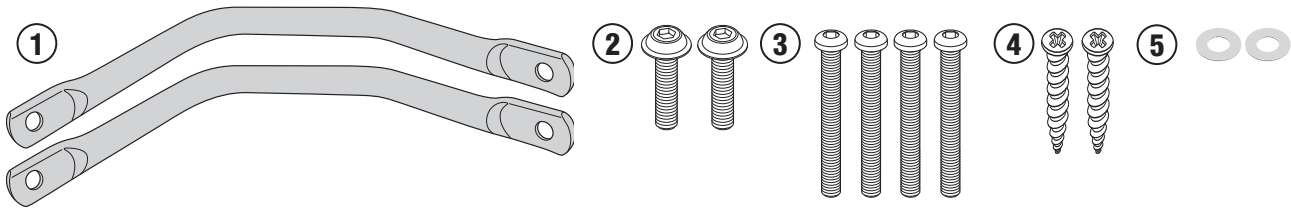

D2123KIT - KD2123KIT

ATTACCHI SPECIFICI PER - SPECIFIC FITTING KIT FOR - KIT DE MONTAGE SPECIFIQUE POUR - SPEZIFISCHER MONTAGEKIT FÜR - ANCLAJE ESPECÍFICO PARA

YAMAHA NMAX 125 (2015)

N°	Descrizione	Caratteristiche	Codice	Quantità
1	Supporto - Support - Support Halterung - Soporte	-	GNB1511DX GNB1511SX	2 (Dx,Sx)
2	Vite - Screw Vis - Schraube Tornillo	TBEIFN M6x20	620TBEIFN	2
3	Vite - Screw Vis - Schraube Tornillo	TBEI M5x40	540TBEI	4
4	Vite - Screw Vis - Schraube Tornillo	TC M5X40	540TC	2
5	Rondella - Washer Rondelle - Scheibe Arandela	Rondella in Nylon	Z1979	2
6	Rondella - Washer Rondelle - Scheibe Arandela	-	ORONG	2
7	Distanziale - Spacer Entretoise - Distanzstueck Distanciador - Españador	Ø14x4 Foro 6,5 mm	C14L4F6,5T	2
8	Boccola Di Ritenzione - Plastic Bush Douille Plastique - Plastik Buchse Casquillo	-	Z871N	4
9	Gommino - Fairleader Chaumard - Gummi Goma	-	Z268	4
10	Dado - Bolt - Ecrou Mutter - Tuerca	Auto Bloccante Flangiato M6	6DADIAFLN	2
11	Particolari Inclusi Nel 2123DT Components Included In The 2123DT Pièces Inclues Dans Le 2123DT Die Einzelnen Teile Sind Bei 2123DT Despieces Incluidos En El 2123DT Explodiu incluido no 2123DT	-	-	-

D2123KIT - KD2123KIT

ATTACCHI SPECIFICI PER - SPECIFIC FITTING KIT FOR - KIT DE MONTAGE SPECIFIQUE POUR - SPEZIFISCHER MONTAGEKIT FÜR - ANCLAJE ESPECÍFICO PARA

YAMAHA NMAX 125 (2015)