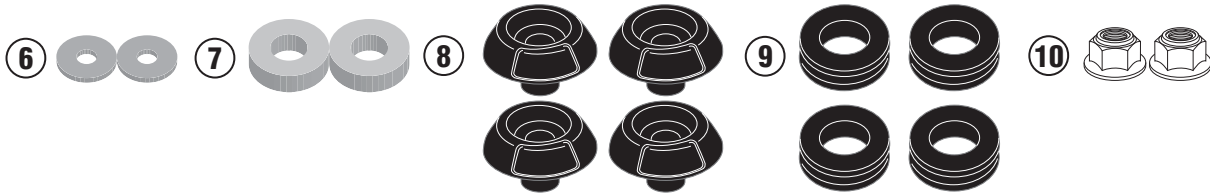

D2123KIT - KD2123KIT

ATTACCHI SPECIFICI PER - SPECIFIC FITTING KIT FOR - KIT DE MONTAGE SPECIFIQUE POUR - SPEZIFISCHER MONTAGEKIT FÜR - ANCLAJE ESPECÍFICO PARA

YAMAHA NMAX 125 (2015)

N°	Descrizione	Caratteristiche	Codice	Quantità
1	Supporto - Support - Support Halterung - Soporte	-	GNB1511DX GNB1511SX	2 (Dx,Sx)
2	Vite - Screw Vis - Schraube Tornillo	TBEIFN M6x20	620TBEIFN	2
3	Vite - Screw Vis - Schraube Tornillo	TBEI M5x40	540TBEI	4
4	Vite - Screw Vis - Schraube Tornillo	TC M5X40	540TC	2
5	Rondella - Washer Rondelle - Scheibe Arandela	Rondella in Nylon	Z1979	2
6	Rondella - Washer Rondelle - Scheibe Arandela	-	ORONG	2
7	Distanziale - Spacer Entretoise - Distanzstueck Distanciador - Españador	Ø14x4 Foro 6,5 mm	C14L4F6,5T	2
8	Boccola Di Ritenzione - Plastic Bush Douille Plastique - Plastik Buchse Casquillo	-	Z871N	4
9	Gommino - Fairleader Chaumard - Gummi Goma	-	Z268	4
10	Dado - Bolt - Ecrou Mutter - Tuerca	Auto Bloccante Flangiato M6	6DADIAFLN	2
11	Particolari Inclusi Nel 2123DT Components Included In The 2123DT Pièces Inclues Dans Le 2123DT Die Einzelnen Teile Sind Bei 2123DT Despieces Incluidos En El 2123DT Explodiu incluido no 2123DT	-	-	-

D2123KIT - KD2123KIT

ATTACCHI SPECIFICI PER - SPECIFIC FITTING KIT FOR - KIT DE MONTAGE SPECIFIQUE POUR - SPEZIFISCHER MONTAGEKIT FÜR - ANCLAJE ESPECÍFICO PARA

YAMAHA NMAX 125 (2015)