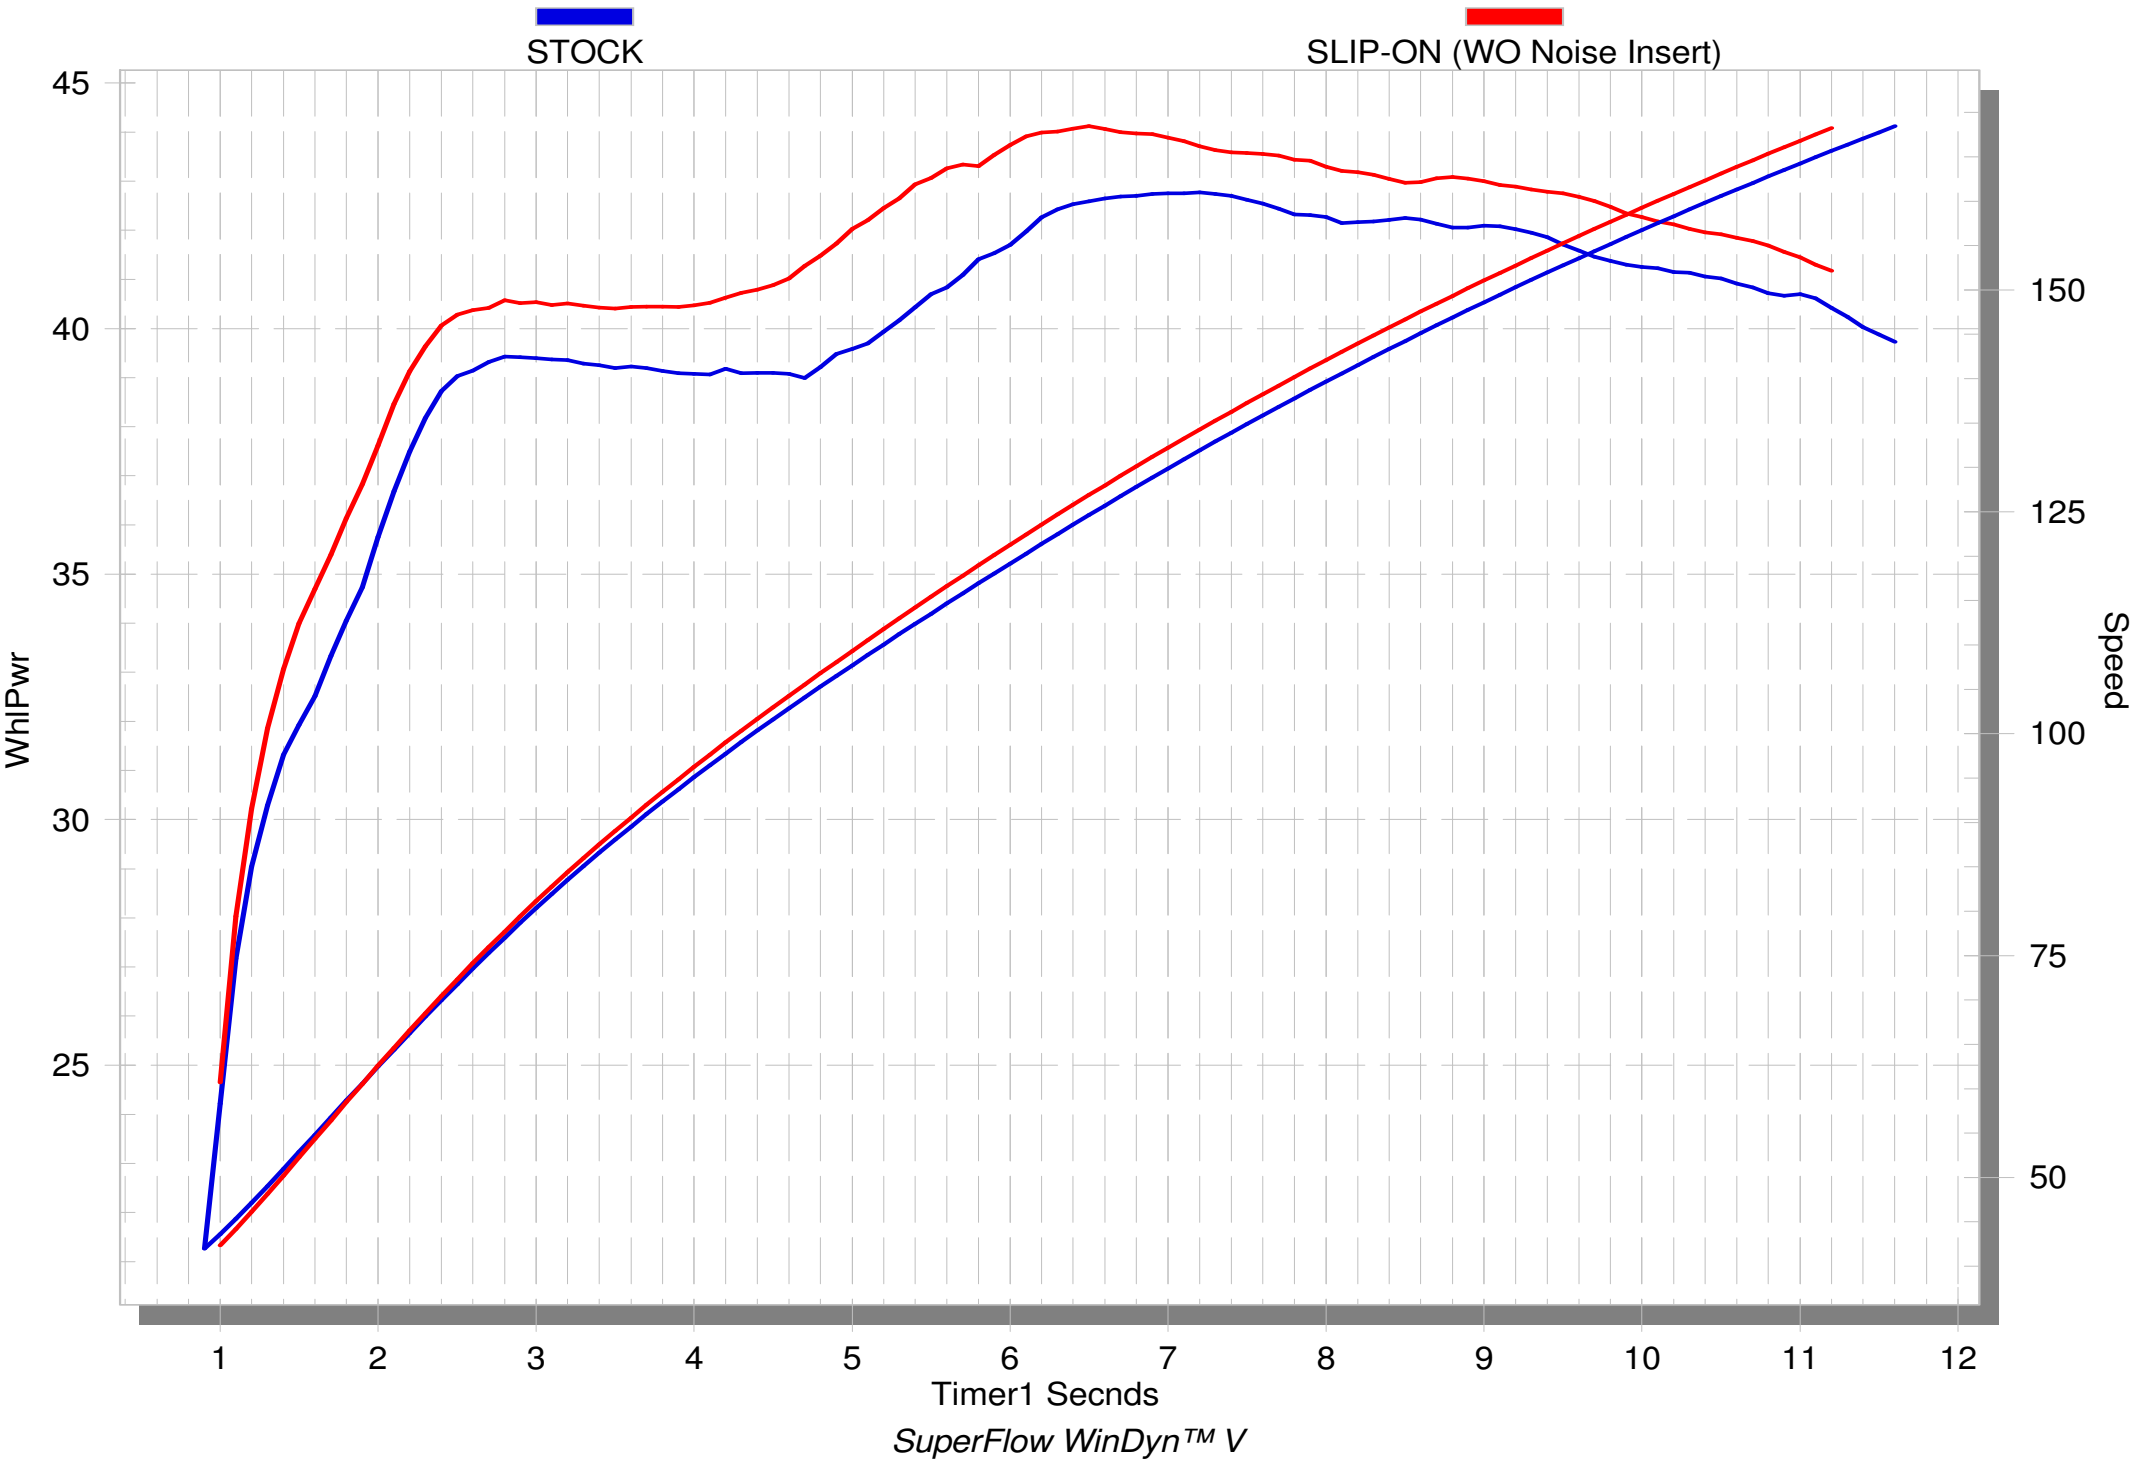

KYMCO AK550

KYMCO AK550

 STOCK

 SLIP-ON (W Noise Insert)