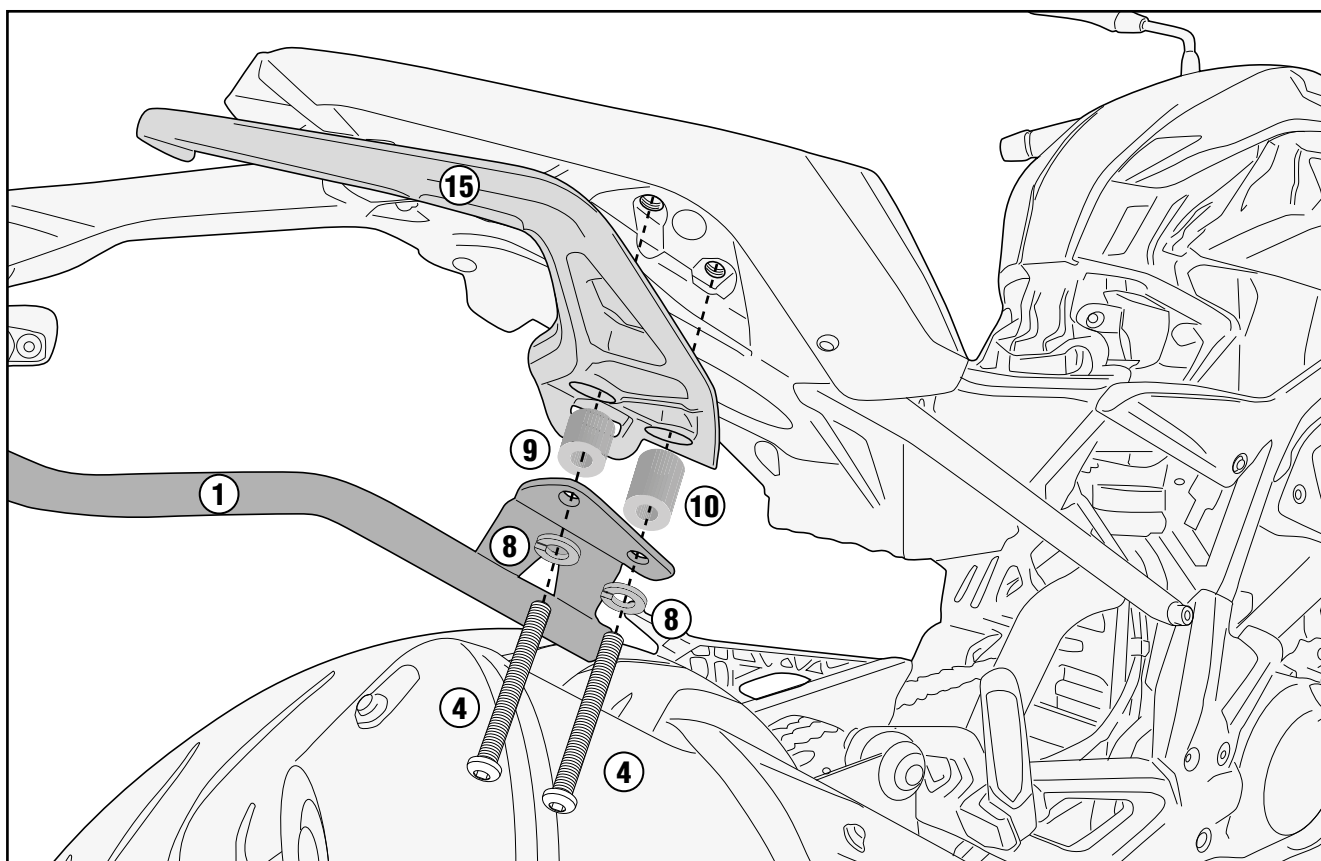

SR5125 - KR5125

PORTAPACCO SPECIFICO - SPECIFIC HOLDER - PORTE-PAQUET SPÉCIFIQUE - SPEZIFISCHER TRÄGER - PORTA-EQUIPAJE ESPECÍFICO - TRANSPORTADOR ESPECÍFICO

BMW G310 R (2017)

ISTRUZIONI DI MONTAGGIO - MOUNTING INSTRUCTIONS
INSTRUCTIONS DE MONTAGE - BAUANLEITUNG
INSTRUCCIONES DE MONTAJE - INSTRUÇÕES DE MONTAGEM