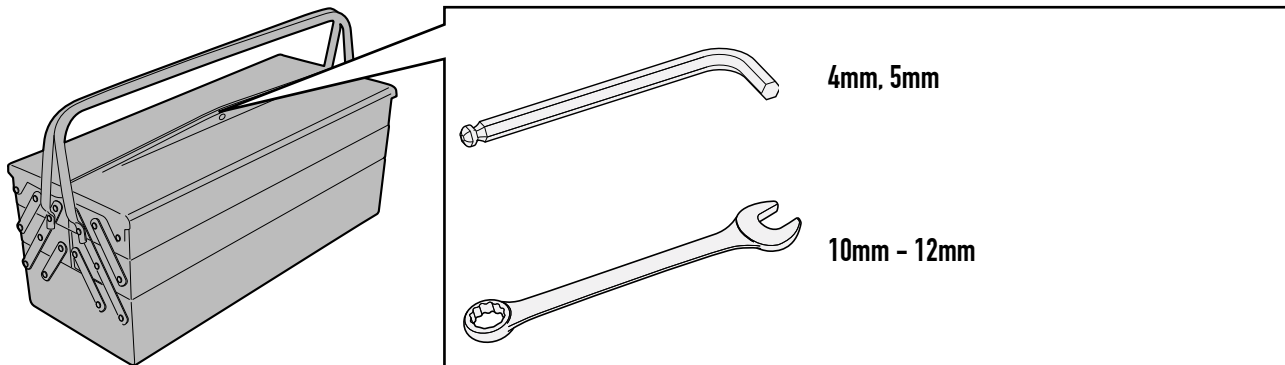

SR5125 - KR5125

PORTAPACCO SPECIFICO - SPECIFIC HOLDER - PORTE-PAQUET SPÉCIFIQUE - SPEZIFISCHER TRÄGER - PORTA-EQUIPAJE ESPECÍFICO - TRANSPORTADOR ESPECÍFICO

BMW G310 R (2017)

N°	Descrizione	Caratteristiche	Codice	Quantità
1	Supporto Inferiore - Lower Support Support Inferieur - Untere Halterung Soporte De Apoyo	-	GNB1983DXV GNB1983SXV	2(Dx,Sx)
2	Supporto superiore - Higher Support Support supérieur- Halterung höher Soporte superior - Apoio superior	-	GNB1984V	1
3	Supporto Centrale - Central support Support centrale - Soportem Central Halterung Zentrale - Suporte Central	-	GNB1985V	1
4	Vite - Screw Vis - Schraube Tornillo - Parafuso	TBEI M8X60	860TBEI	4
5	Vite - Screw Vis - Schraube Tornillo - Parafuso	TECF M8X40	840TECF	2
6	Vite - Screw Vis - Schraube Tornillo - Parafuso	TSP M6X16	616TSP	4
7	Vite - Screw Vis - Schraube Tornillo - Parafuso	TSP M8X20	820TSP	2
8	Rondella - Washer - Rondelle Scheibe - Arandela - Arruela	-	Z1060	6
9	Distanziale - Spacer Entretoise - Distanzstueck Distanciador - Espaçador	Ø18x18 Foro 8,5mm	C18L18F8,5T	2
10	Distanziale - Spacer Entretoise - Distanzstueck Distanciador - Espaçador	Ø18x25 Foro 8,5mm	C18L25F8,5T	2
11	Distanziale - Spacer Entretoise - Distanzstueck Distanciador - Espaçador	Ø18x8,5 Foro 8,5mm	C18L8,5F8,5T	2
12	Dado - Bolt - Ecrou Mutter - Tuerca	Dado Autobloccante Metalblock Flangiato Ribassato M6	6DADIAFL	4
13	Vite - Screw Vis - Schraube Tornillo - Parafuso	TSP M6X20	620TSP	2
14	Dado - Bolt - Ecrou Mutter - Tuerca	Dado Autobloccante Flangiato Alto M6	6DADIAFLN	2
15	Componenti Originali - Original Parts Parties Originales - Original Bauteile Componentes Originales - Componentes Originais	-	-	-
16	Particolari Inclusi Nel Kit Viteria Della Piastra Components Included In The Fitting Kit Of The Plate Pièces Incluses Dans Le Kit De Vis De La Platine Die Einzelnen Teile Sind Bei Montagekit Der Platte Enthalten Despieces Incluidos En El Kit De Anclajes De La Parrilla	-	-	-

SR5125 - KR5125

PORTAPACCO SPECIFICO - SPECIFIC HOLDER - PORTE-PAQUET SPÉCIFIQUE - SPEZIFISCHER TRÄGER - PORTA-EQUIPAJE ESPECÍFICO - TRANSPORTADOR ESPECÍFICO

BMW G310 R (2017)