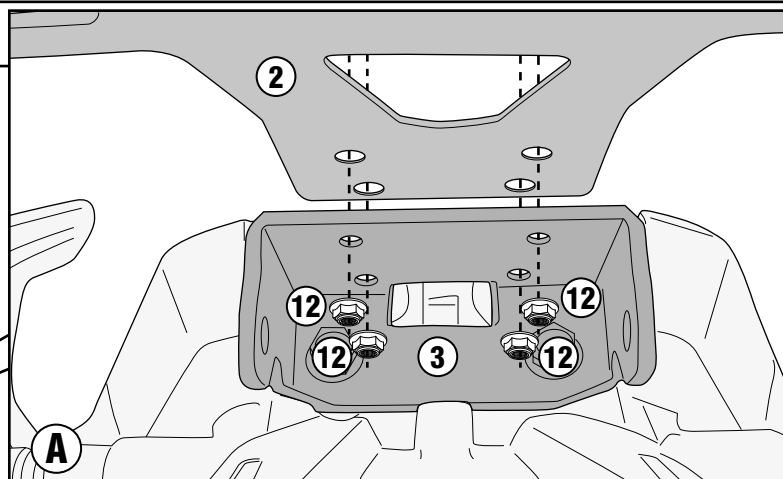

SR5125 - KR5125

PORTAPACCO SPECIFICO - SPECIFIC HOLDER - PORTE-PAQUET SPÉCIFIQUE - SPEZIFISCHER TRÄGER - PORTA-EQUIPAJE ESPECÍFICO - TRANSPORTADOR ESPECÍFICO

BMW G310 R (2017)

ISTRUZIONI DI MONTAGGIO - MOUNTING INSTRUCTIONS
INSTRUCTIONS DE MONTAGE - BAUANLEITUNG
INSTRUCCIONES DE MONTAJE - INSTRUÇÕES DE MONTAGEM