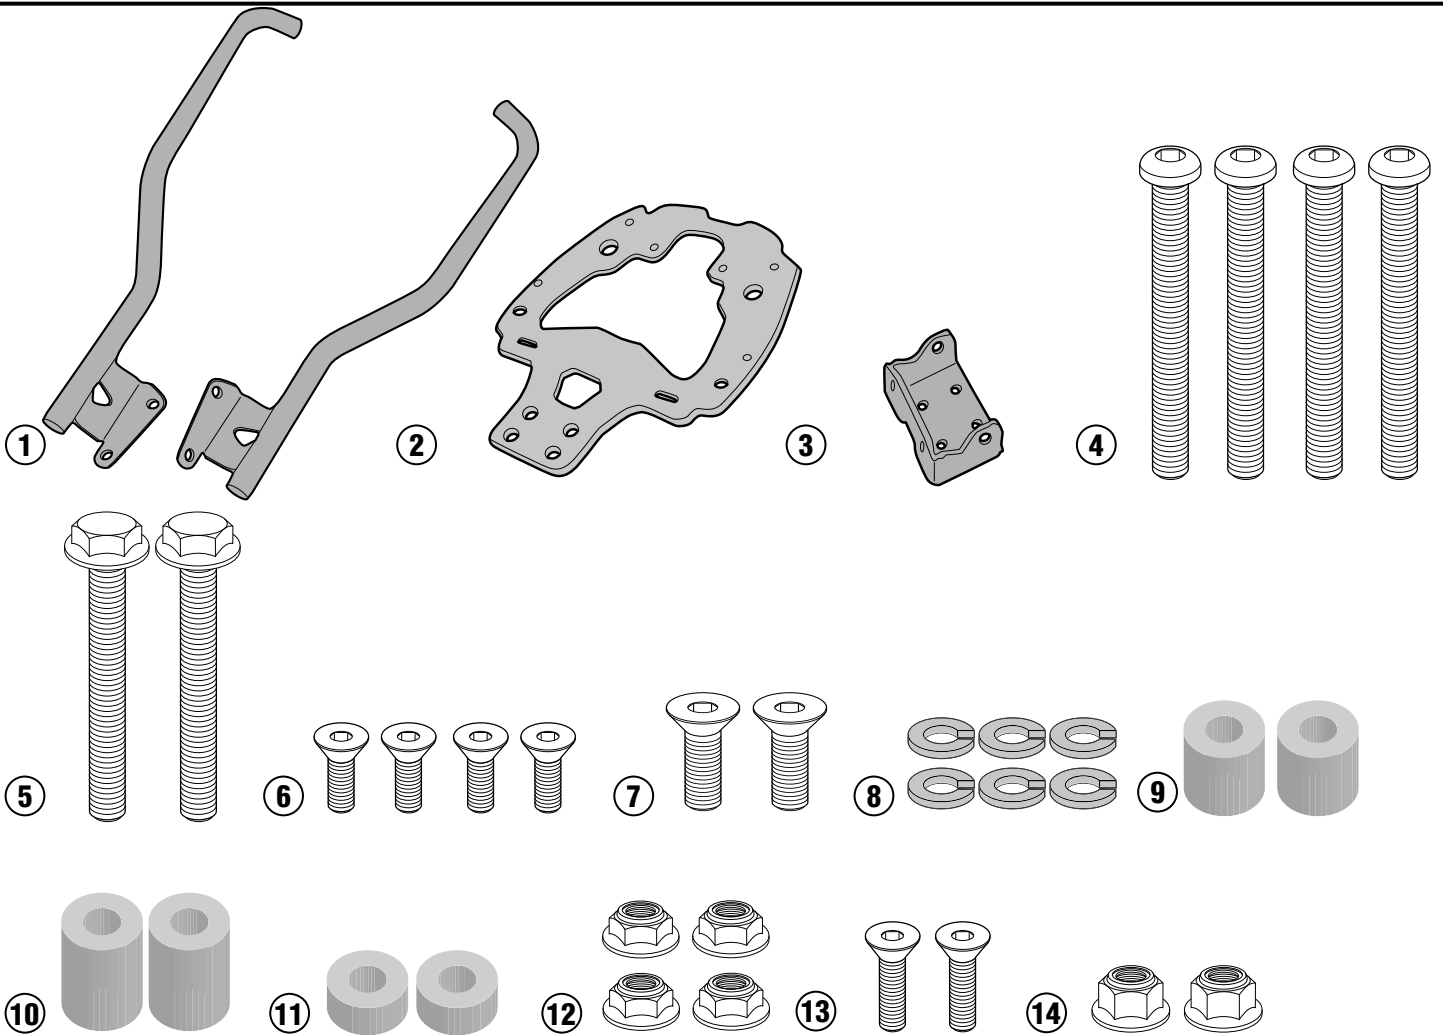

SR5125 - KR5125

PORTAPACCO SPECIFICO - SPECIFIC HOLDER - PORTE-PAQUET SPÉCIFIQUE - SPEZIFISCHER TRÄGER - PORTA-EQUIPAJE ESPECÍFICO - TRANSPORTADOR ESPECÍFICO

BMW G310 R (2017)

N°	Descrizione	Caratteristiche	Codice	Quantità
1	Supporto Inferiore - Lower Support Support Inferieur - Untere Halterung Soporte De Apoyo	-	GNB1983DXV GNB1983SXV	2(Dx,Sx)
2	Supporto superiore - Higher Support Support supérieur- Halterung höher Soporte superior - Apoio superior	-	GNB1984V	1
3	Supporto Centrale - Central support Support centrale - Soportem Central Halterung Zentrale - Suporte Central	-	GNB1985V	1
4	Vite - Screw Vis - Schraube Tornillo - Parafuso	TBEI M8X60	860TBEI	4
5	Vite - Screw Vis - Schraube Tornillo - Parafuso	TECF M8X40	840TECF	2
6	Vite - Screw Vis - Schraube Tornillo - Parafuso	TSP M6X16	616TSP	4
7	Vite - Screw Vis - Schraube Tornillo - Parafuso	TSP M8X20	820TSP	2
8	Rondella - Washer - Rondelle Scheibe - Arandela - Arruela	-	Z1060	6
9	Distanziale - Spacer Entretoise - Distanzstueck Distanciador - Espaçador	Ø18x18 Foro 8,5mm	C18L18F8,5T	2
10	Distanziale - Spacer Entretoise - Distanzstueck Distanciador - Espaçador	Ø18x25 Foro 8,5mm	C18L25F8,5T	2
11	Distanziale - Spacer Entretoise - Distanzstueck Distanciador - Espaçador	Ø18x8,5 Foro 8,5mm	C18L8,5F8,5T	2
12	Dado - Bolt - Ecrou Mutter - Tuerca	Dado Autobloccante Metalblock Flangiato Ribassato M6	6DADIAFL	4
13	Vite - Screw Vis - Schraube Tornillo - Parafuso	TSP M6X20	620TSP	2
14	Dado - Bolt - Ecrou Mutter - Tuerca	Dado Autobloccante Flangiato Alto M6	6DADIAFLN	2
15	Componenti Originali - Original Parts Parties Originales - Original Bauteile Componentes Originales - Componentes Originais	-	-	-
16	Particolari Inclusi Nel Kit Viteria Della Piastra Components Included In The Fitting Kit Of The Plate Pièces Incluses Dans Le Kit De Vis De La Platine Die Einzelnen Teile Sind Bei Montagekit Der Platte Enthalten Despieces Incluidos En El Kit De Anclajes De La Parrilla	-	-	-

SR5125 - KR5125

PORTAPACCO SPECIFICO - SPECIFIC HOLDER - PORTE-PAQUET SPÉCIFIQUE - SPEZIFISCHER TRÄGER - PORTA-EQUIPAJE ESPECÍFICO - TRANSPORTADOR ESPECÍFICO

BMW G310 R (2017)