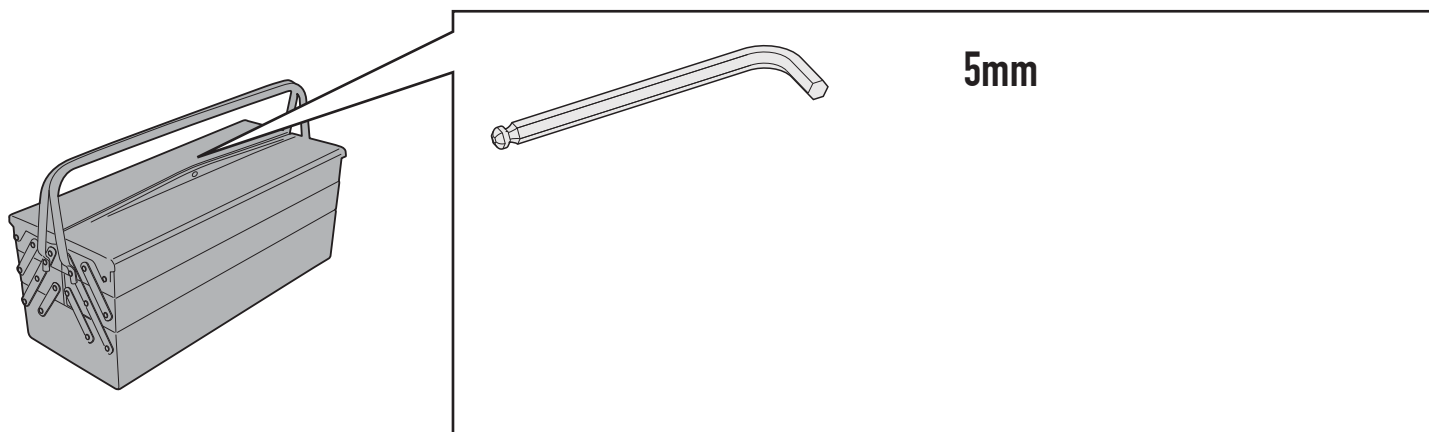

D5126ST - KD5126ST

SCHERMO SPECIFICO – SPECIFIC SCREEN – ÉCRAN SPECIFIQUE – SPEZIFISCHEN BLIDSCHIRM – PANTALLA ESPECIFICA – TELA ESPECIFICA

BMW G310 GS (2017/2018)

N°	Descrizione	Caratteristiche	Codice	Quantità
1	Schermo Specifico - Specific Screen Écran Spécifique - Spezifischen Bildschirm Pantalla Especifica - Tela Especifica	-	D5126ST	1
2	Rondella Inox - Stainless Steel Washer Rondelle Inox - Rostfreie Unterlegscheibe Aus Stahl Arandela Inox - Arruela Lisa De Aço Inox	Ø8	8RONX	2
3	Componenti Originali - Original Parts Parties Originales - Original Bauteile Componentes Originales - Componentes Originais	-	-	-

D5126ST - KD5126ST

SCHERMO SPECIFICO - SPECIFIC SCREEN - ÉCRAN SPECIFIQUE - SPEZIFISCHEN BLIDSCHIRM - PANTALLA ESPECIFICA - TELA ESPECIFICA

BMW G310 GS (2017/2018)