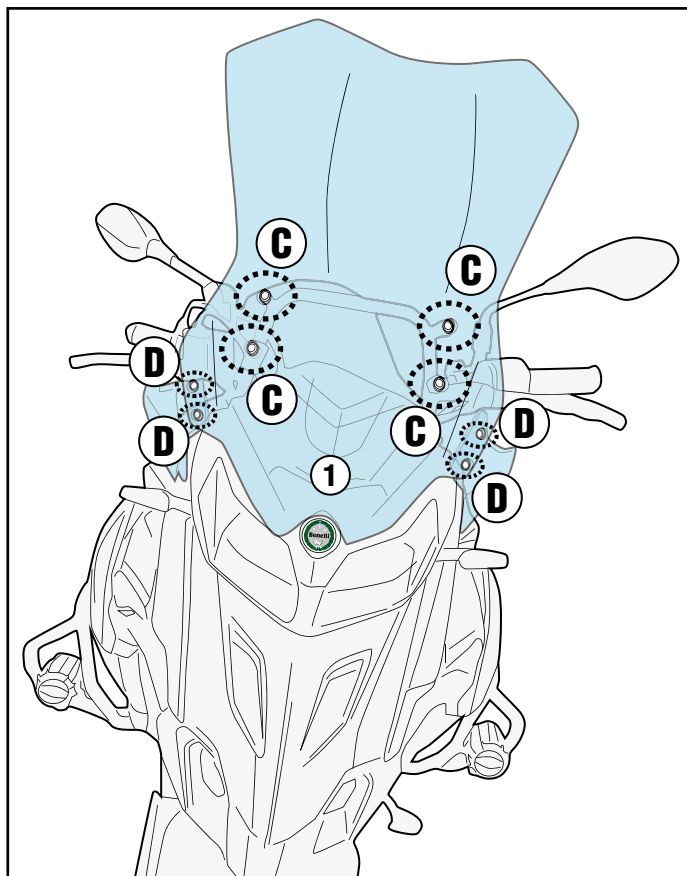

D8703ST - KD8703ST

SCHERMO SPECIFICO – SPECIFIC SCREEN – ÉCRAN SPECIFIQUE – SPEZIFISCHEN BLIDSCHIRM – PANTALLA ESPECIFICA – TELA ESPECIFICA

BENELLI TRK502 (2017)

N°	Descrizione	Caratteristiche	Codice	Quantità
1	Schermo Specifico - Specific Screen Écran Spécifique - Spezifischen Bildschirm Pantalla Especifica - Tela Especifica	-	D8703ST	1
2	Gommino - Fairleader Chaumard - Gummi Goma - Borracha	-	Z268-2	8
3	Componenti Originali - Original Parts Parties Originales - Original Bauteile Componentes Originales - Componentes Originais	-	-	-

D8703ST - KD8703ST

SCHERMO SPECIFICO - SPECIFIC SCREEN - ÉCRAN SPECIFIQUE - SPEZIFISCHEN BLIDSCHIRM - PANTALLA ESPECIFICA - TELA ESPECIFICA

BENELLI TRK502 (2017)

D8703ST - KD8703ST

SCHERMO SPECIFICO - SPECIFIC SCREEN - ÉCRAN SPECIFIQUE - SPEZIFISCHEN BLIDSCHIRM - PANTALLA ESPECIFICA - TELA ESPECIFICA

BENELLI TRK502 (2017)

ISTRUZIONI DI MONTAGGIO - MOUNTING INSTRUCTIONS
INSTRUCTIONS DE MONTAGE - BAUANLEITUNG
INSTRUCCIONES DE MONTAJE - INSTRUÇÕES DE MONTAGEM

D8703ST - KD8703ST

SCHERMO SPECIFICO - SPECIFIC SCREEN - ÉCRAN SPECIFIQUE - SPEZIFISCHEN BLIDSCHIRM - PANTALLA ESPECIFICA - TELA ESPECIFICA