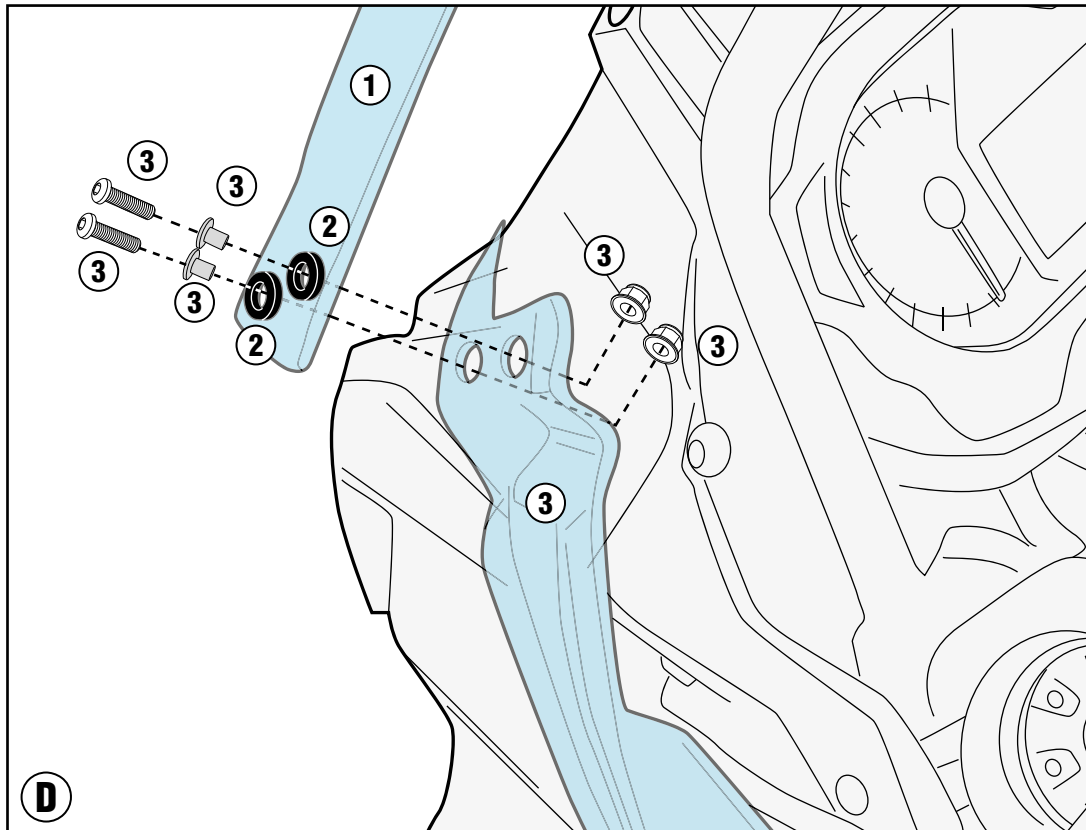

D8703ST - KD8703ST

SCHERMO SPECIFICO - SPECIFIC SCREEN - ÉCRAN SPECIFIQUE - SPEZIFISCHEN BLIDSCHIRM - PANTALLA ESPECIFICA - TELA ESPECIFICA

BENELLI TRK502 (2017)

ISTRUZIONI DI MONTAGGIO - MOUNTING INSTRUCTIONS
INSTRUCTIONS DE MONTAGE - BAUANLEITUNG
INSTRUCCIONES DE MONTAJE - INSTRUÇÕES DE MONTAGEM