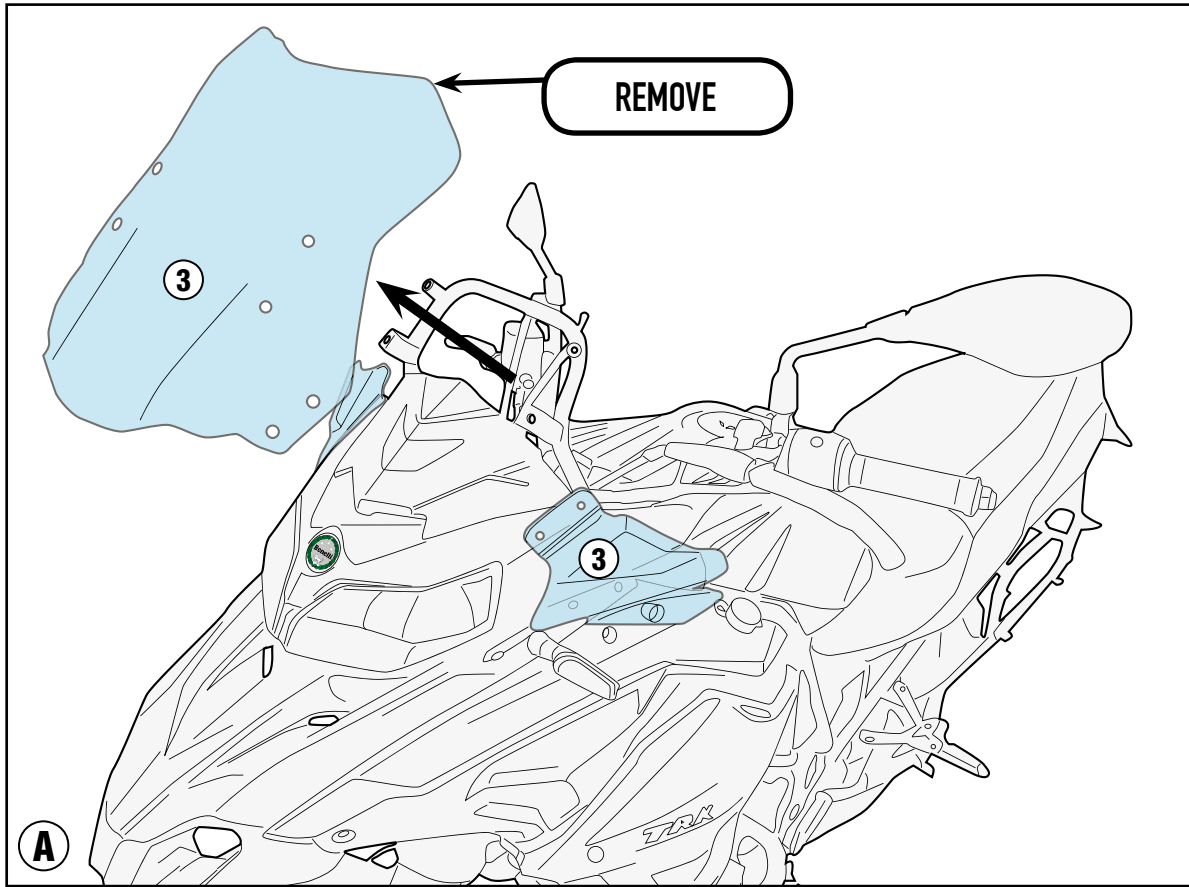

D8703ST - KD8703ST

SCHERMO SPECIFICO – SPECIFIC SCREEN – ÉCRAN SPECIFIQUE – SPEZIFISCHEN BLIDSCHIRM – PANTALLA ESPECIFICA – TELA ESPECIFICA

BENELLI TRK502 (2017)

N°	Descrizione	Caratteristiche	Codice	Quantità
1	Schermo Specifico - Specific Screen Écran Spécifique - Spezifischen Bildschirm Pantalla Especifica - Tela Especifica	-	D8703ST	1
2	Gommino - Fairleader Chaumard - Gummi Goma - Borracha	-	Z268-2	8
3	Componenti Originali - Original Parts Parties Originales - Original Bauteile Componentes Originales - Componentes Originais	-	-	-

D8703ST - KD8703ST

SCHERMO SPECIFICO - SPECIFIC SCREEN - ÉCRAN SPECIFIQUE - SPEZIFISCHEN BLIDSCHIRM - PANTALLA ESPECIFICA - TELA ESPECIFICA

BENELLI TRK502 (2017)

D8703ST - KD8703ST

SCHERMO SPECIFICO - SPECIFIC SCREEN - ÉCRAN SPECIFIQUE - SPEZIFISCHEN BLIDSCHIRM - PANTALLA ESPECIFICA - TELA ESPECIFICA

BENELLI TRK502 (2017)

ISTRUZIONI DI MONTAGGIO - MOUNTING INSTRUCTIONS
INSTRUCTIONS DE MONTAGE - BAUANLEITUNG
INSTRUCCIONES DE MONTAJE - INSTRUÇÕES DE MONTAGEM

D8703ST - KD8703ST

SCHERMO SPECIFICO - SPECIFIC SCREEN - ÉCRAN SPECIFIQUE - SPEZIFISCHEN BLIDSCHIRM - PANTALLA ESPECIFICA - TELA ESPECIFICA