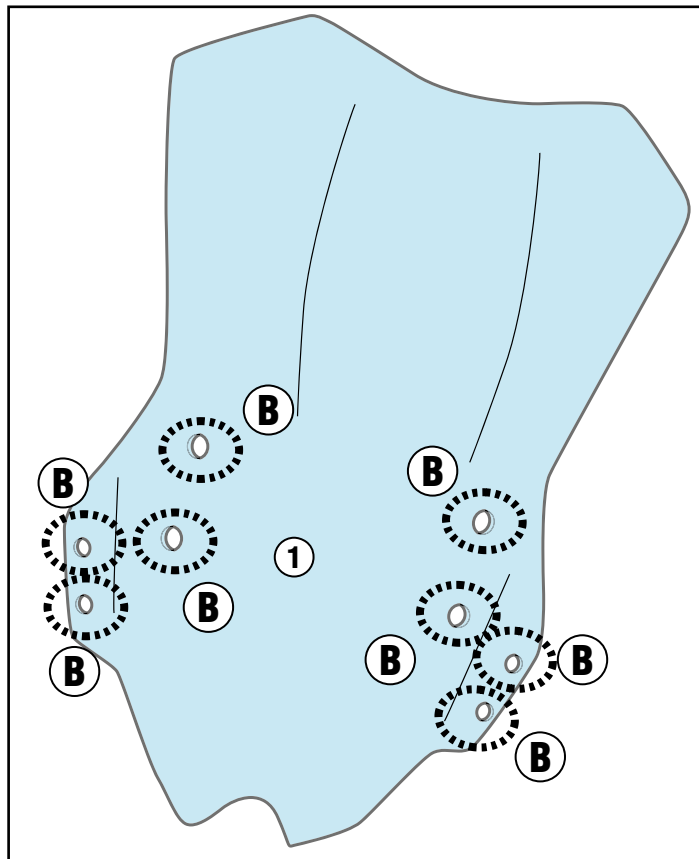

D8703ST - KD8703ST

SCHERMO SPECIFICO – SPECIFIC SCREEN – ÉCRAN SPECIFIQUE – SPEZIFISCHEN BLIDSCHIRM – PANTALLA ESPECIFICA – TELA ESPECIFICA

BENELLI TRK502 (2017)

N°	Descrizione	Caratteristiche	Codice	Quantità
1	Schermo Specifico - Specific Screen Écran Spécifique - Spezifischen Bildschirm Pantalla Especifica - Tela Especifica	-	D8703ST	1
2	Gommino - Fairleader Chaumard - Gummi Goma - Borracha	-	Z268-2	8
3	Componenti Originali - Original Parts Parties Originales - Original Bauteile Componentes Originales - Componentes Originais	-	-	-

D8703ST - KD8703ST

SCHERMO SPECIFICO - SPECIFIC SCREEN - ÉCRAN SPECIFIQUE - SPEZIFISCHEN BLIDSCHIRM - PANTALLA ESPECIFICA - TELA ESPECIFICA

BENELLI TRK502 (2017)

D8703ST - KD8703ST

SCHERMO SPECIFICO - SPECIFIC SCREEN - ÉCRAN SPECIFIQUE - SPEZIFISCHEN BLIDSCHIRM - PANTALLA ESPECIFICA - TELA ESPECIFICA

BENELLI TRK502 (2017)

ISTRUZIONI DI MONTAGGIO - MOUNTING INSTRUCTIONS
INSTRUCTIONS DE MONTAGE - BAUANLEITUNG
INSTRUCCIONES DE MONTAJE - INSTRUÇÕES DE MONTAGEM

D8703ST - KD8703ST

SCHERMO SPECIFICO - SPECIFIC SCREEN - ÉCRAN SPECIFIQUE - SPEZIFISCHEN BLIDSCHIRM - PANTALLA ESPECIFICA - TELA ESPECIFICA