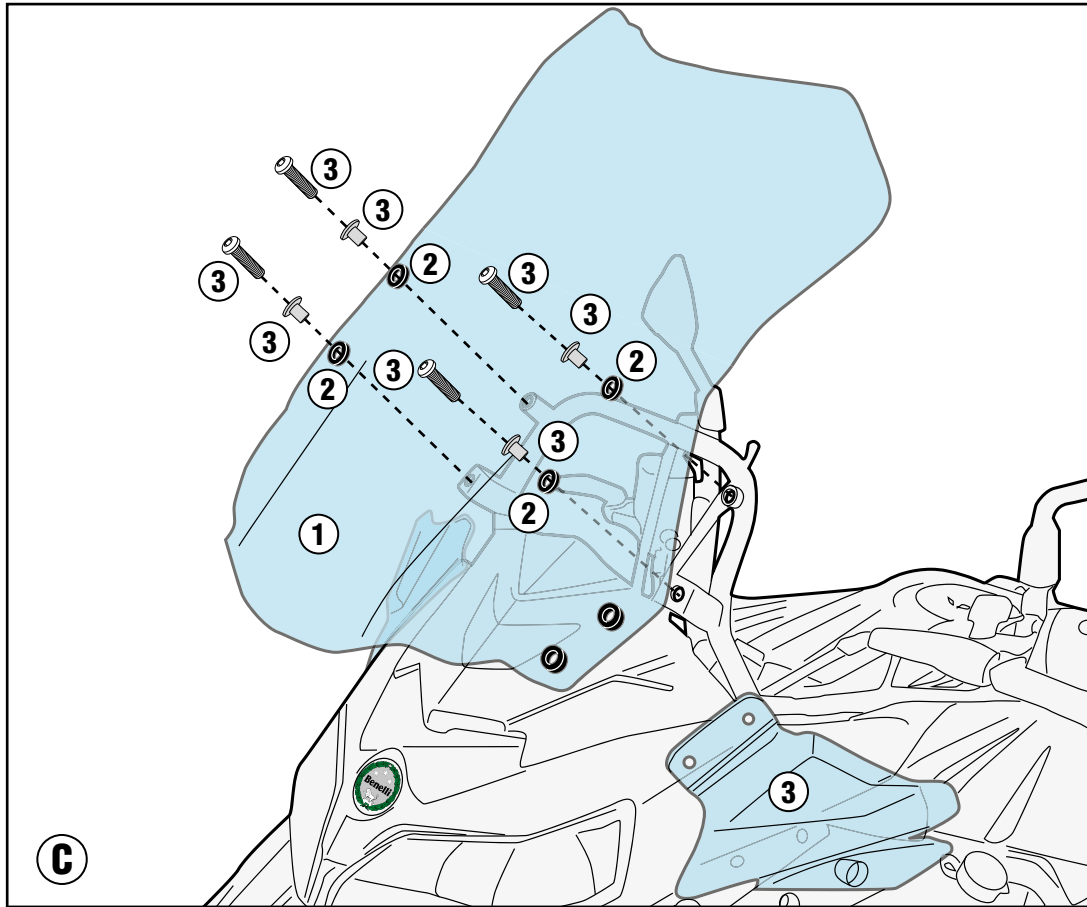

D8703ST - KD8703ST

SCHERMO SPECIFICO - SPECIFIC SCREEN - ÉCRAN SPECIFIQUE - SPEZIFISCHEN BLIDSCHIRM - PANTALLA ESPECIFICA - TELA ESPECIFICA

BENELLI TRK502 (2017)

ISTRUZIONI DI MONTAGGIO - MOUNTING INSTRUCTIONS
INSTRUCTIONS DE MONTAGE - BAUANLEITUNG
INSTRUCCIONES DE MONTAJE - INSTRUÇÕES DE MONTAGEM