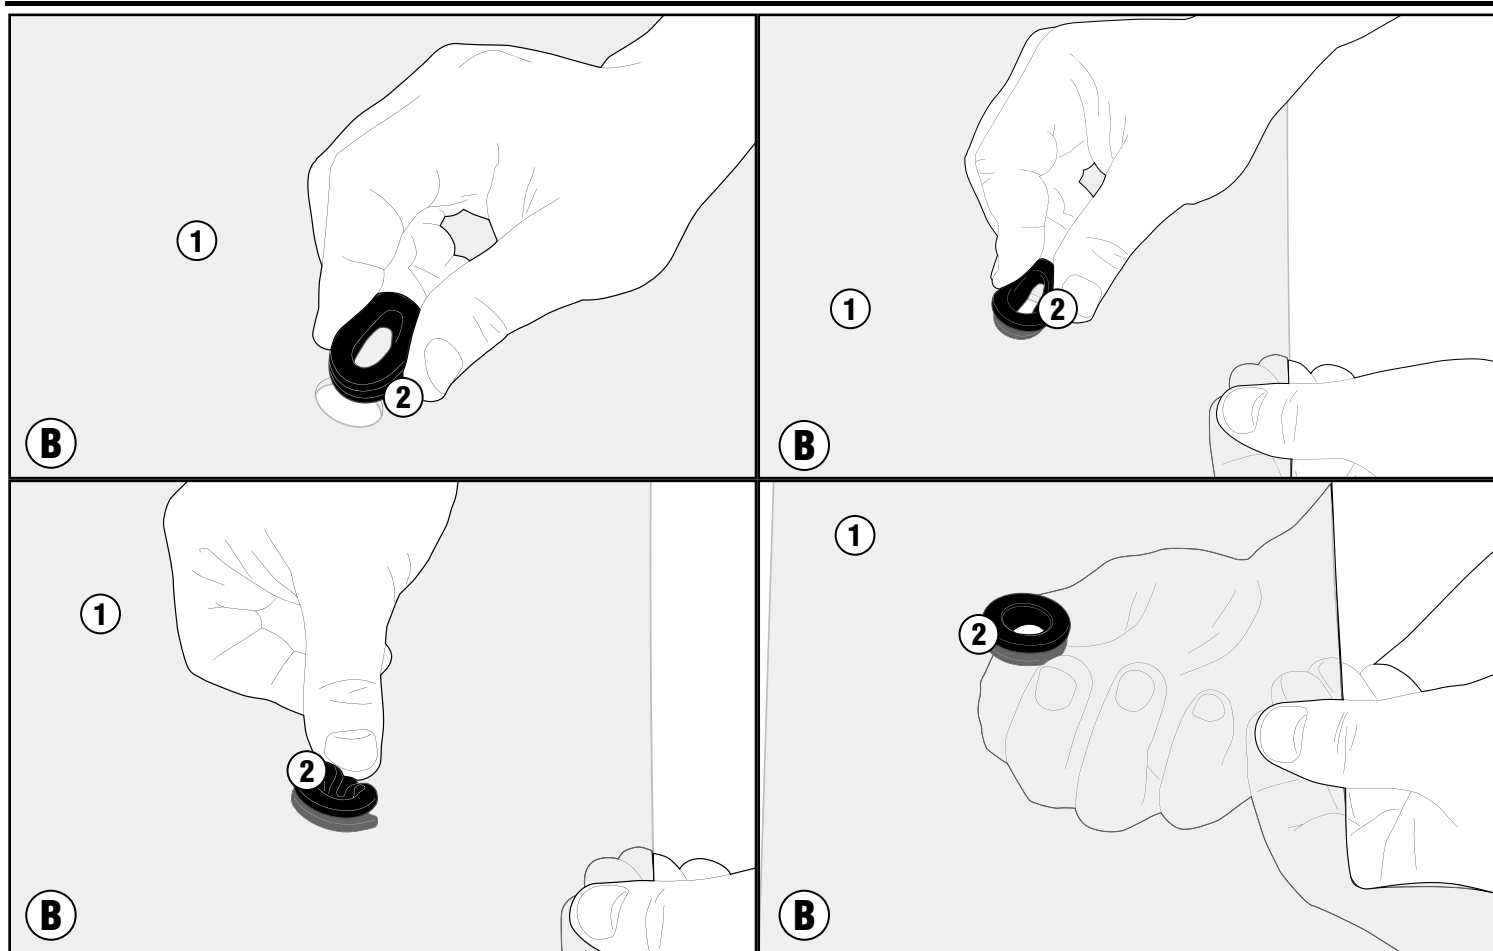

D8703ST - KD8703ST

SCHERMO SPECIFICO - SPECIFIC SCREEN - ÉCRAN SPECIFIQUE - SPEZIFISCHEN BLIDSCHIRM - PANTALLA ESPECIFICA - TELA ESPECIFICA

BENELLI TRK502 (2017)

ISTRUZIONI DI MONTAGGIO - MOUNTING INSTRUCTIONS
INSTRUCTIONS DE MONTAGE - BAUANLEITUNG
INSTRUCCIONES DE MONTAJE - INSTRUÇÕES DE MONTAGEM