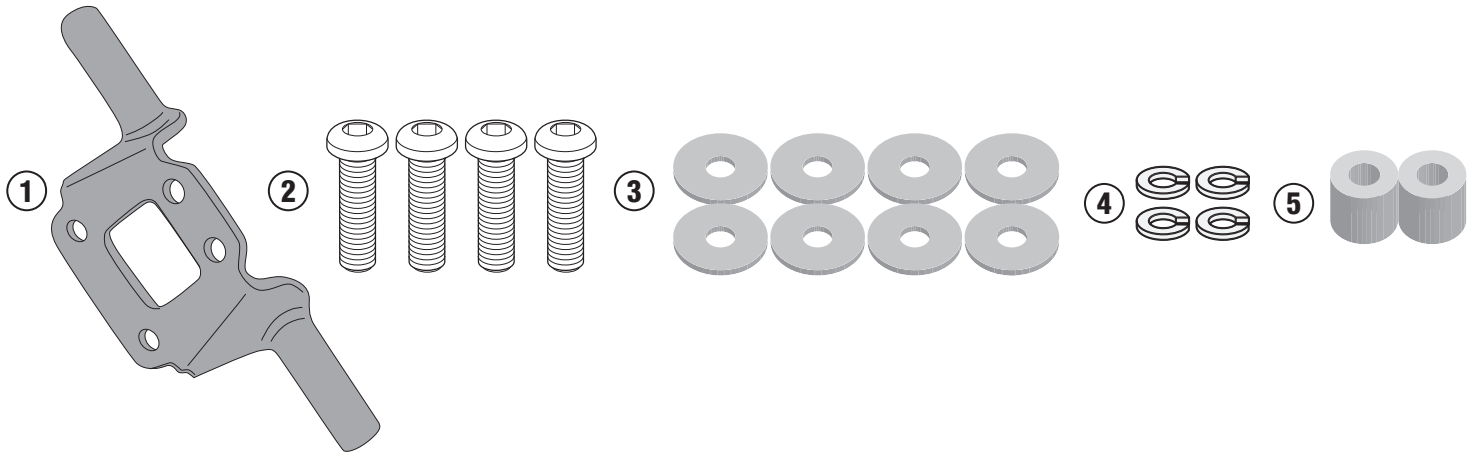

4127KIT - 4127KITK

KIT SPECIFICO - SPECIFIC KIT - KIT SPECIFIQUE - SPEZIFISCHES KIT - KIT ESPECÍFICO - KIT ESPECÍFICA

KAWASAKI NINJA 400 (2018/2019)

N°	Descrizione/Description	Caratteristiche/Features	Codice/Code	Quantità/Quantity
1	Supporto inferiore - Lower support Support inférieur - Soporte inferior Untere Halterung - Suporte inferior	-	GL4297V	1
2	Vite - Screw Vis - Schraube Tornillo - Parafuso	TBEI M8x25	825TBEI	4
3	Rondella - Washer - Rondelle Scheibe - Arandela - Arruela	Foro Ø8mm/ Esterno Ø24mm Spess. 2mm	258RON	8
4	Rondella spaccata - Split washer Scheibe - Rondelle fendue Arandela seccionada - Arruela Dentada	Foro Ø8mm	Z1060	4
5	Distanziale - Spacer Entretoise - Distanzstueck - Distanciador	Ø18x17 Foro 8,5	C18L17F8,5T	2
6	Componenti Originali - Original Parts Parties Originales - Original Bauteile Componentes Originales - Componentes Originais	-	-	-
7	Particolari Inclusi nel TE4127 Components Included In The TE4127 Pièces Incluses Dans TE4127 Die Einzelnen Teile Sind Bei TE4127 Despieces Incluidos TE4127 Componentes incluidos na TE4127	-	-	-

4127KIT - 4127KITK

KIT SPECIFICO - SPECIFIC KIT - KIT SPECIFIQUE - SPEZIFISCHES KIT - KIT ESPECÍFICO - KIT ESPECÍFICA

KAWASAKI NINJA 400 (2018/2019)