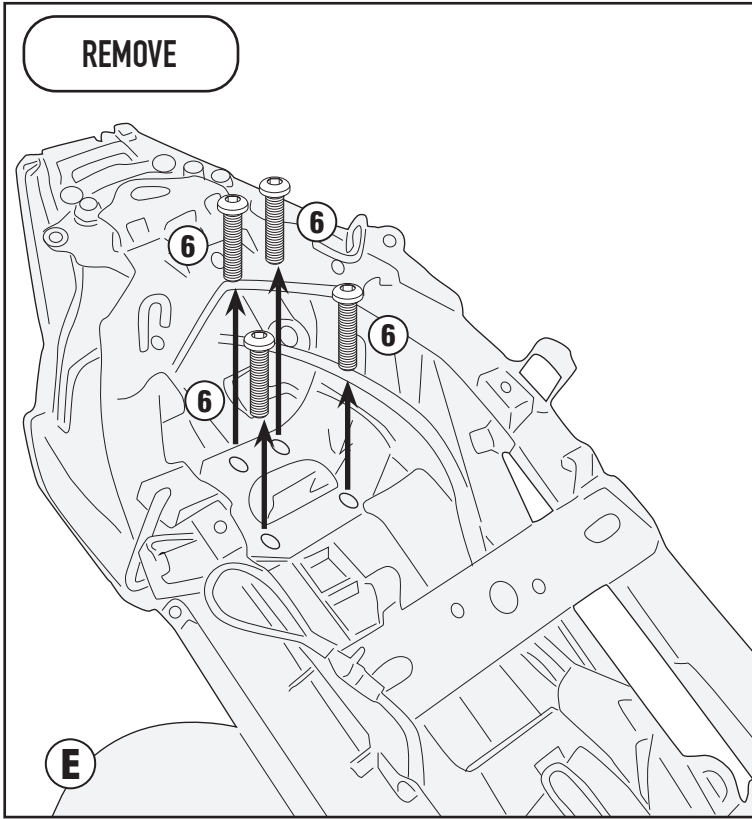

4127KIT - 4127KITK

KIT SPECIFICO - SPECIFIC KIT - KIT SPECIFIQUE - SPEZIFISCHES KIT - KIT ESPECÍFICO - KIT ESPECÍFICA

KAWASAKI NINJA 400 (2018/2019)