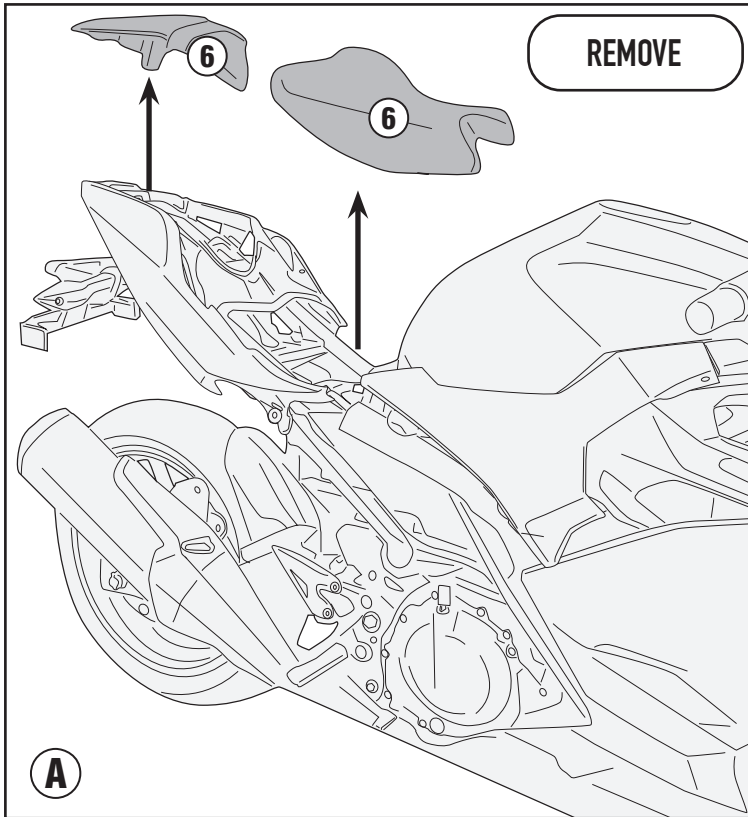

4127KIT - 4127KITK

KIT SPECIFICO - SPECIFIC KIT - KIT SPECIFIQUE - SPEZIFISCHES KIT - KIT ESPECÍFICO - KIT ESPECÍFICA

KAWASAKI NINJA 400 (2018/2019)