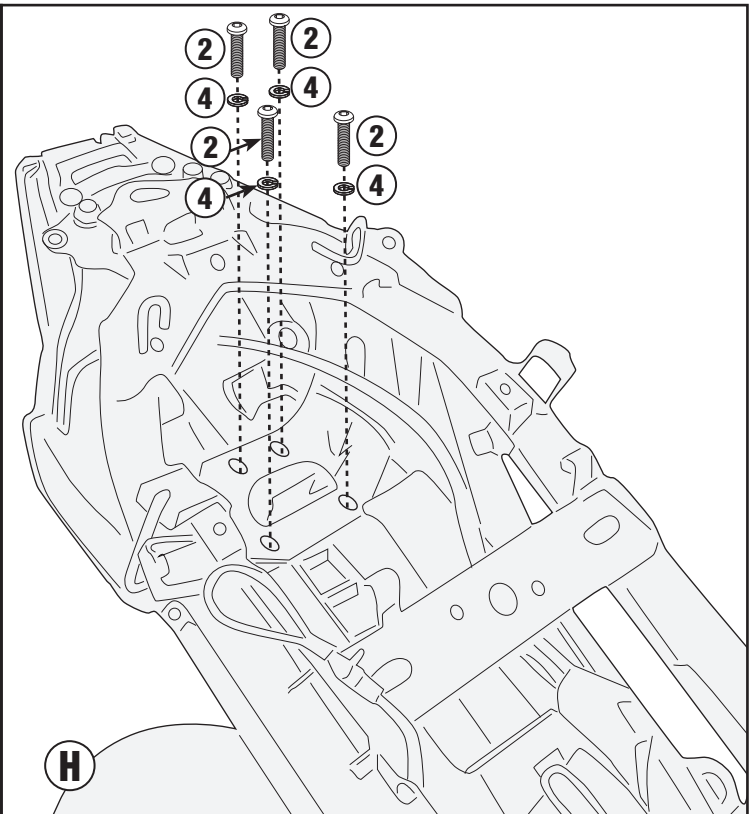

4127KIT - 4127KITK

KIT SPECIFICO - SPECIFIC KIT - KIT SPECIFIQUE - SPEZIFISCHES KIT - KIT ESPECÍFICO - KIT ESPECÍFICA

KAWASAKI NINJA 400 (2018/2019)