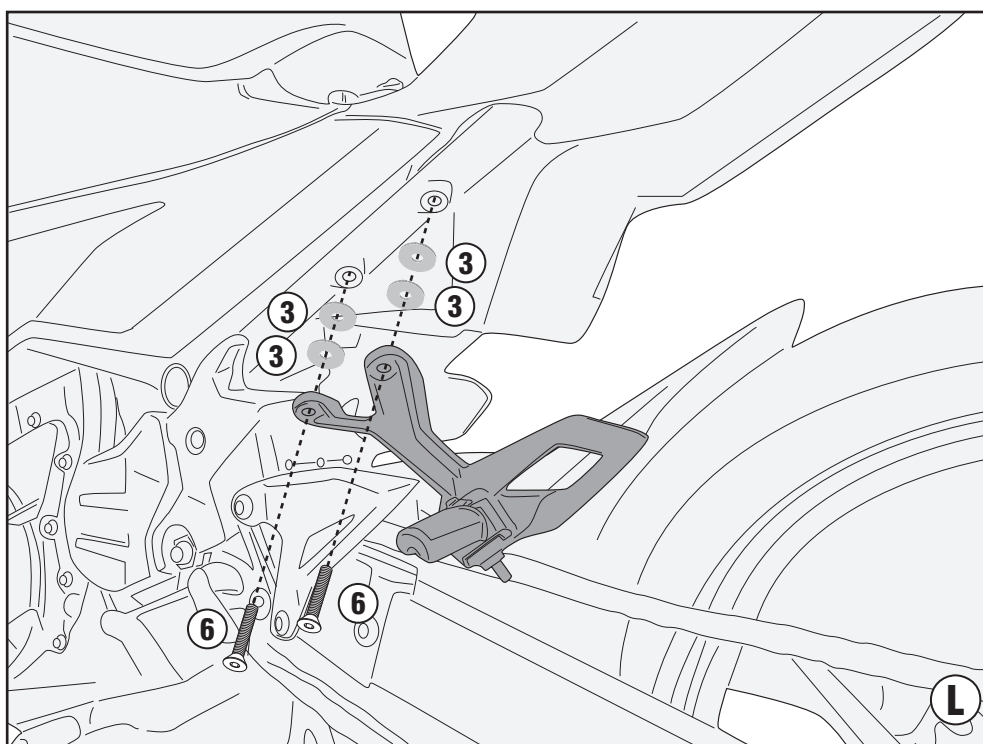

4127KIT - 4127KITK

KIT SPECIFICO - SPECIFIC KIT - KIT SPECIFIQUE - SPEZIFISCHES KIT - KIT ESPECÍFICO - KIT ESPECÍFICA

KAWASAKI NINJA 400 (2018/2019)