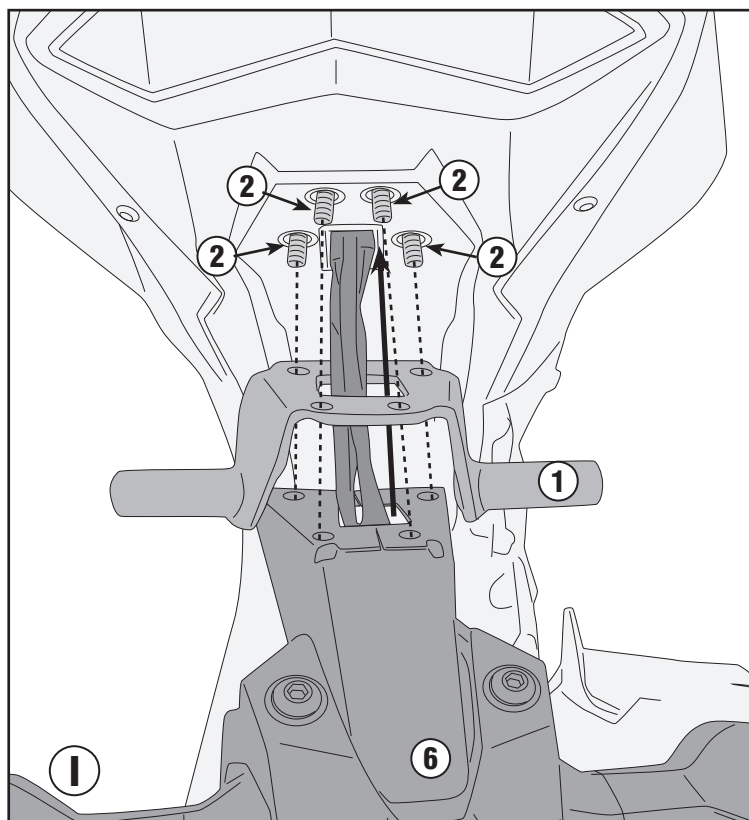

4127KIT - 4127KITK

KIT SPECIFICO - SPECIFIC KIT - KIT SPECIFIQUE - SPEZIFISCHES KIT - KIT ESPECÍFICO - KIT ESPECÍFICA

KAWASAKI NINJA 400 (2018/2019)