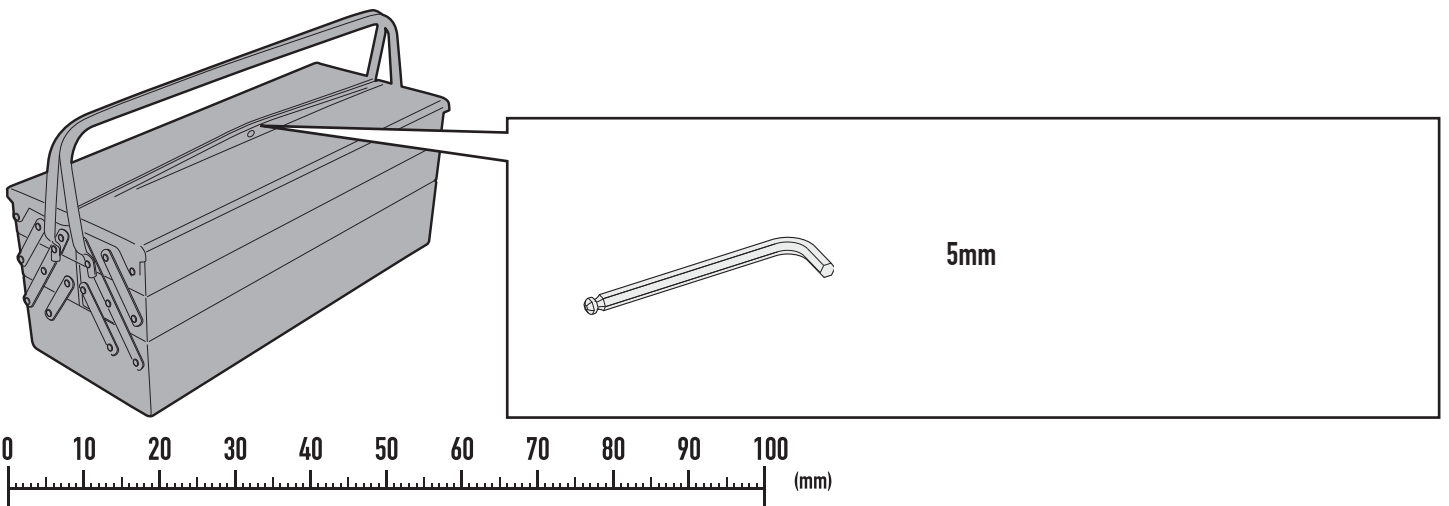

4127KIT - 4127KITK

KIT SPECIFICO - SPECIFIC KIT - KIT SPECIFIQUE - SPEZIFISCHES KIT - KIT ESPECÍFICO - KIT ESPECÍFICA

KAWASAKI NINJA 400 (2018/2019)

N°	Descrizione/Description	Caratteristiche/Features	Codice/Code	Quantità/Quantity
1	Supporto inferiore - Lower support Support inférieur - Soporte inferior Untere Halterung - Suporte inferior	-	GL4297V	1
2	Vite - Screw Vis - Schraube Tornillo - Parafuso	TBEI M8x25	825TBEI	4
3	Rondella - Washer - Rondelle Scheibe - Arandela - Arruela	Foro Ø8mm/ Esterno Ø24mm Spess. 2mm	258RON	8
4	Rondella spaccata - Split washer Scheibe - Rondelle fendue Arandela seccionada - Arruela Dentada	Foro Ø8mm	Z1060	4
5	Distanziale - Spacer Entretoise - Distanzstueck - Distanciador	Ø18x17 Foro 8,5	C18L17F8,5T	2
6	Componenti Originali - Original Parts Parties Originales - Original Bauteile Componentes Originales - Componentes Originais	-	-	-
7	Particolari Inclusi nel TE4127 Components Included In The TE4127 Pièces Incluses Dans TE4127 Die Einzelnen Teile Sind Bei TE4127 Despieces Incluidos TE4127 Componentes incluidos na TE4127	-	-	-

4127KIT - 4127KITK

KIT SPECIFICO - SPECIFIC KIT - KIT SPECIFIQUE - SPEZIFISCHES KIT - KIT ESPECÍFICO - KIT ESPECÍFICA

KAWASAKI NINJA 400 (2018/2019)