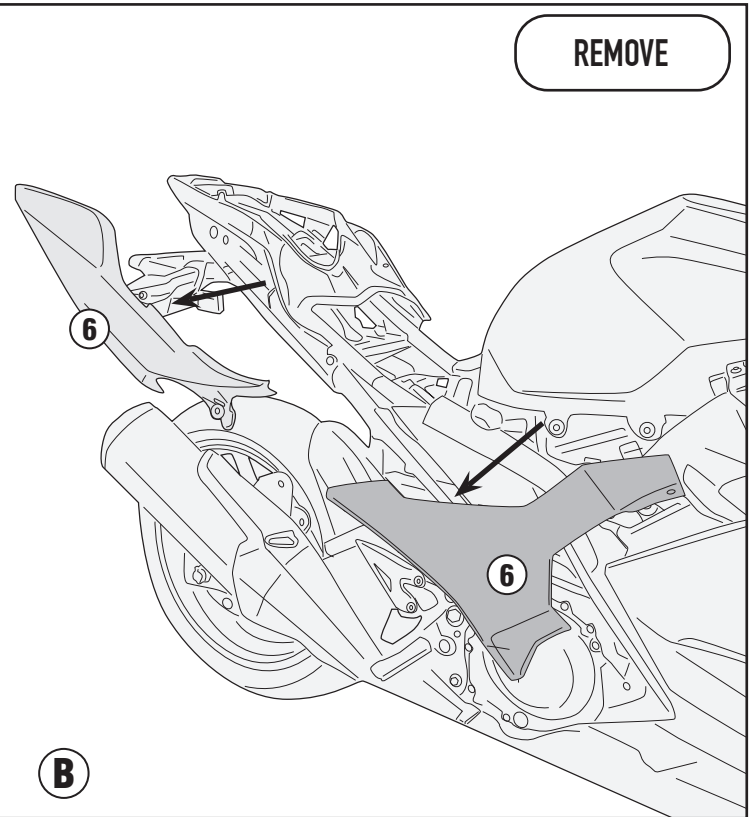

4127KIT - 4127KITK

KIT SPECIFICO - SPECIFIC KIT - KIT SPECIFIQUE - SPEZIFISCHES KIT - KIT ESPECÍFICO - KIT ESPECÍFICA

KAWASAKI NINJA 400 (2018/2019)