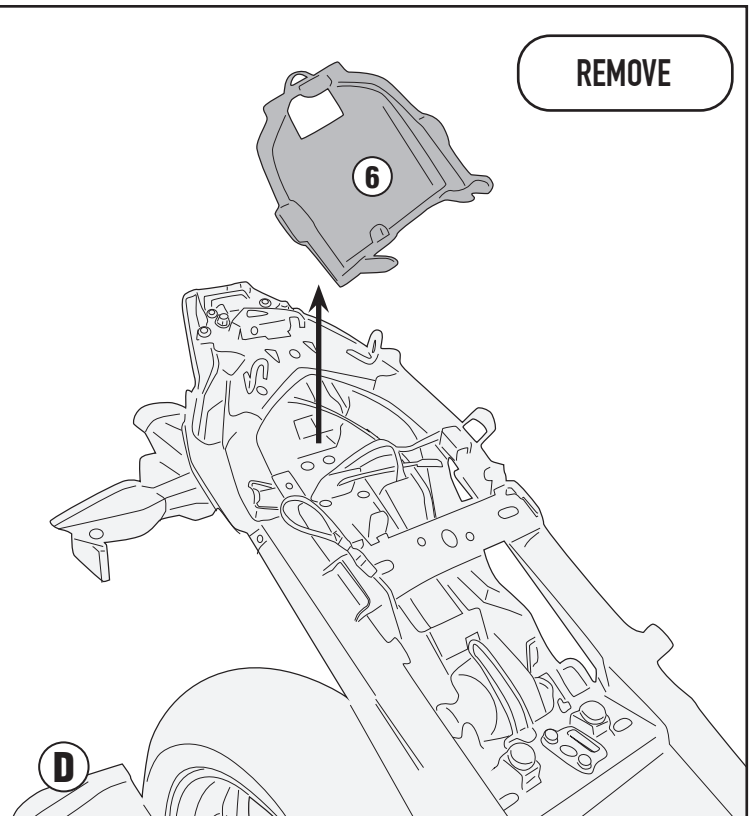

4127KIT - 4127KITK

KIT SPECIFICO - SPECIFIC KIT - KIT SPECIFIQUE - SPEZIFISCHES KIT - KIT ESPECÍFICO - KIT ESPECÍFICA

KAWASAKI NINJA 400 (2018/2019)