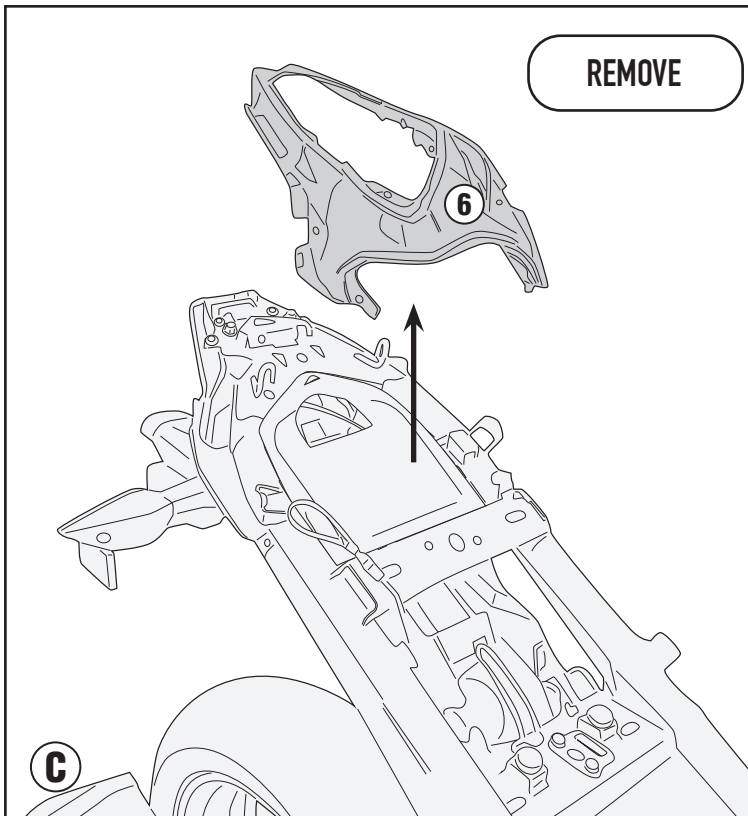

4127KIT - 4127KITK

KIT SPECIFICO - SPECIFIC KIT - KIT SPECIFIQUE - SPEZIFISCHES KIT - KIT ESPECÍFICO - KIT ESPECÍFICA

KAWASAKI NINJA 400 (2018/2019)