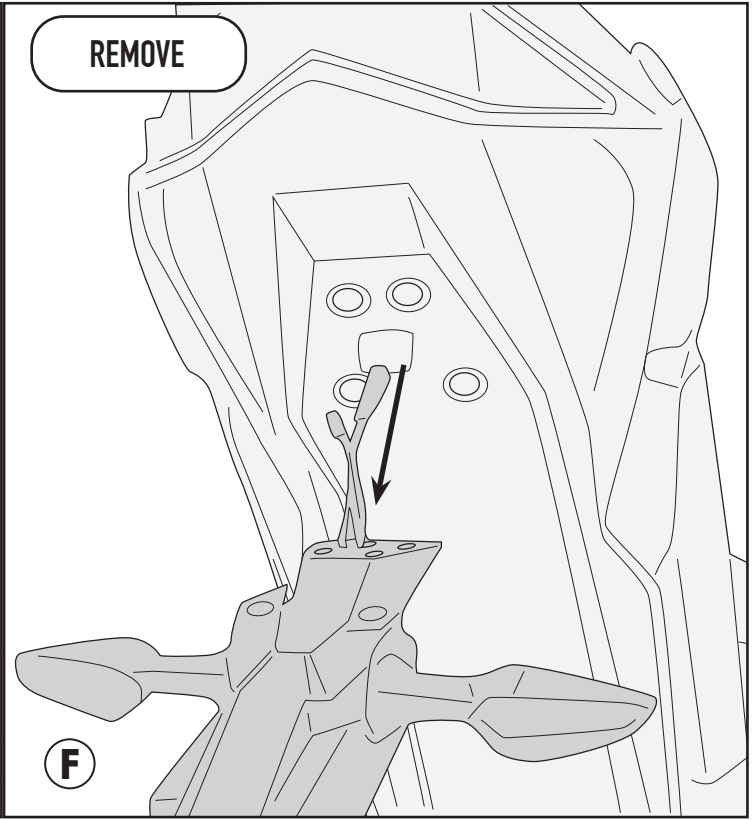

4127KIT - 4127KITK

KIT SPECIFICO - SPECIFIC KIT - KIT SPECIFIQUE - SPEZIFISCHES KIT - KIT ESPECÍFICO - KIT ESPECÍFICA

KAWASAKI NINJA 400 (2018/2019)