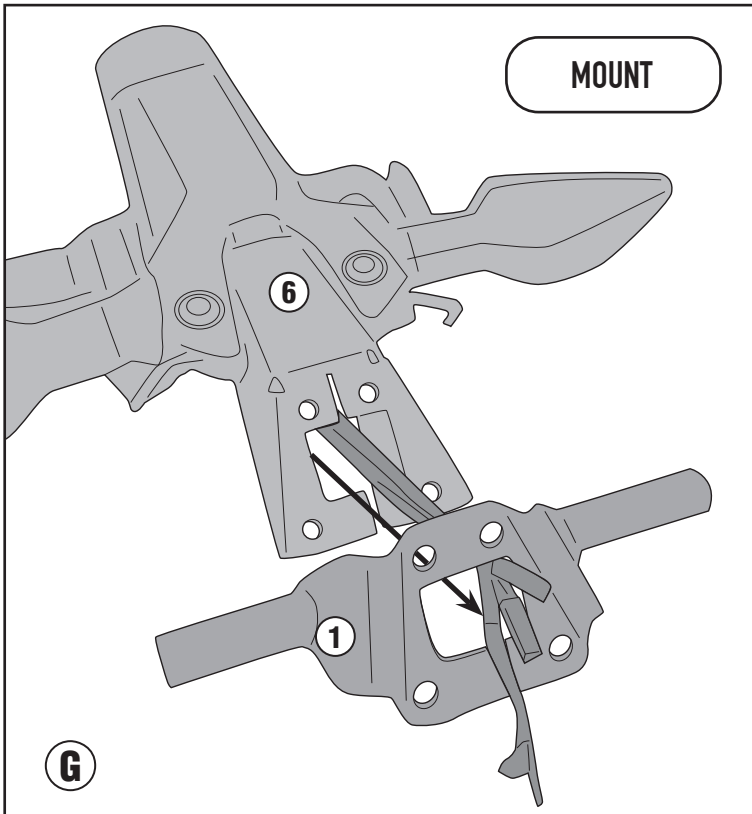

4127KIT - 4127KITK

KIT SPECIFICO - SPECIFIC KIT - KIT SPECIFIQUE - SPEZIFISCHES KIT - KIT ESPECÍFICO - KIT ESPECÍFICA

KAWASAKI NINJA 400 (2018/2019)