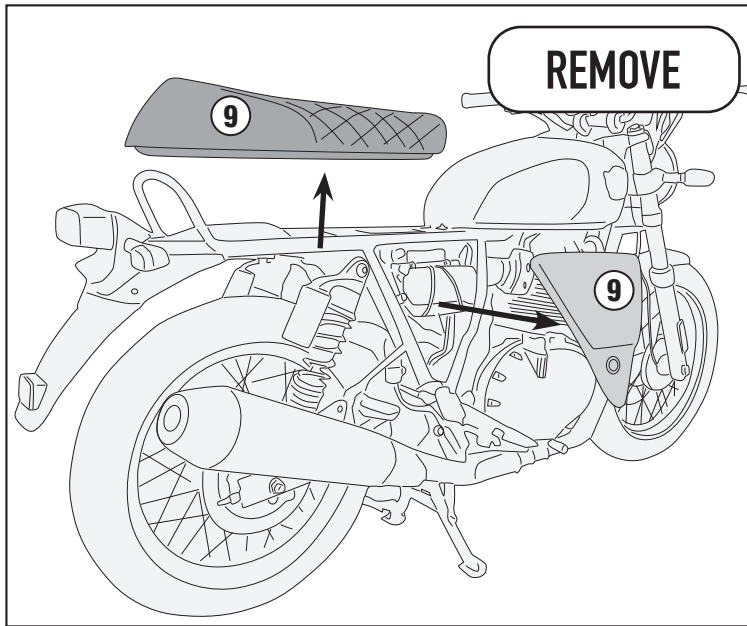

PL9051-KL9051

PORTAVALIGIE LATERALE SPECIFICO - SPECIFIC TUBULAR SIDE-CASE HOLDER - PORTE-VALISES LATÉRAUX SPÉCIFIQUE
SPEZIFISCHES STAHLROHR-SEITENTRAEGER - PORTA MALETAS LATERALES ESPECÍFICO - SUPORTE DE MALAS ESPECÍFICO

ROYAL ENFIELD INTERCEPTOR 650 (2019)