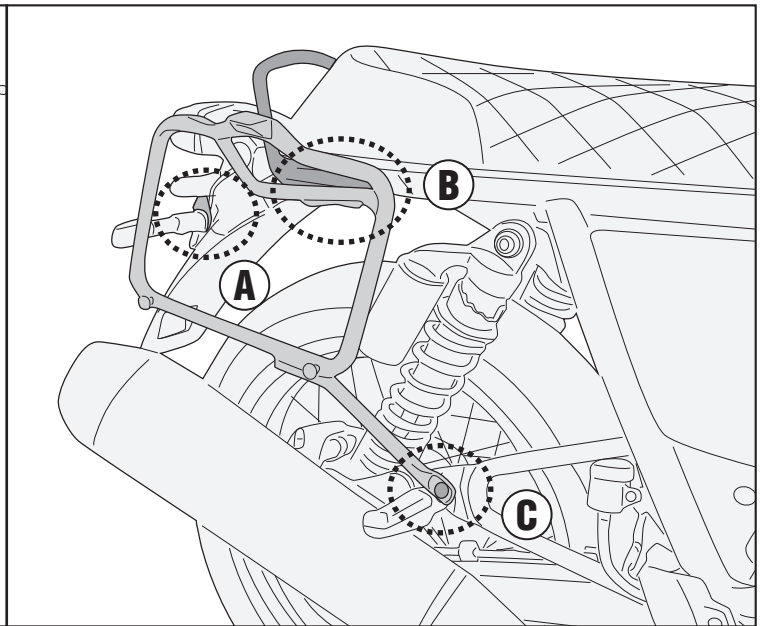

PL9051-KL9051

PORTAVALIGIE LATERALE SPECIFICO - SPECIFIC TUBULAR SIDE-CASE HOLDER - PORTE-VALISES LATÉRAUX SPÉCIFIQUE
SPEZIFISCHES STAHLROHR-SEITENTRAEGER - PORTA MALETAS LATERALES ESPECÍFICO - SUPORTE DE MALAS ESPECÍFICO

ROYAL ENFIELD INTERCEPTOR 650 (2019)