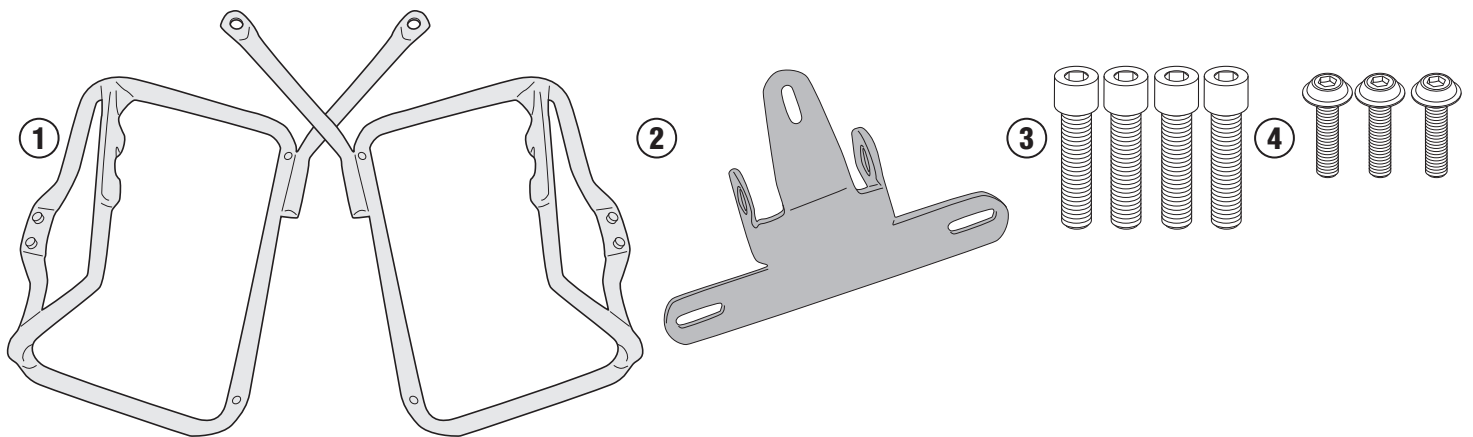

PL9051-KL9051

PORTAVALIGIE LATERALE SPECIFICO - SPECIFIC TUBULAR SIDE-CASE HOLDER - PORTE-VALISES LATÉRAUX SPÉCIFIQUE
SPEZIFISCHES STAHLROHR-SEITENTRAEGER - PORTA MALETAS LATERALES ESPECÍFICO - SUPORTE DE MALAS ESPECÍFICO

ROYAL ENFIELD INTERCEPTOR 650 (2019)

N°	Descrizione	Caratteristiche	Codice	Quantità
1	Telaio laterale - Side frame - Châssis latéral Soporte lateral - Seitenrahmen - Suporte lateral	-	PL9051DXV PL9051SXV	2 (Right: Left)
2	Supporto Freccie - Indicators support Support clignotants - Blinkerhalterung Soporte para los indicadores - Suporte para indicadores	-	GL4309V	1
3	Vite - Screw Vis - Schraube Tornillo - Parafuso	TCEI M8x30	830TCEI	4
4	Vite - Screw Vis - Schraube Tornillo - Parafuso	TBEIFL M6x20	620TBEIFL	3
5	Rondella spaccata - Split washer Scheibe - Rondelle fendue Arandela seccionada - Arruela Dentada	Foro Ø8mm	Z1060	4
6	Distanziale - Spacer Entretoise - Distanzstueck Distanciador - Espaçador	Ø16x3 Foro 8,5mm	C16L3F8,5T	2
7	Dado - Bolt - Ecrou Mutter - Tuerca - Porca	Dado Autobloccante Flangiato Alto M6	6DADIAFLN	3
8	Tappo - Cap Fiche - Stecker Enchufe - Capa	-	22TAPBA	2
9	Componenti Originali - Original Parts Parties Originales - Original Bauteile Componentes Originales - Componentes Originais	-	-	-
10	Particolari Inclusi nel SR9051 Components Included In The SR9051 Pièces Inclues Dans SR9051 Die Einzelnen Teile Sind Bei SR9051 Despieces Incluidos En El SR9051 Componentes incluidos na SR9051	-	-	-

PL9051-KL9051

PORTAVALIGIE LATERALE SPECIFICO - SPECIFIC TUBULAR SIDE-CASE HOLDER - PORTE-VALISES LATÉRAUX SPÉCIFIQUE
SPEZIFISCHES STAHLROHR-SEITENTRAEGER - PORTA MALETAS LATERALES ESPECÍFICO - SUPORTE DE MALAS ESPECÍFICO

ROYAL ENFIELD INTERCEPTOR 650 (2019)