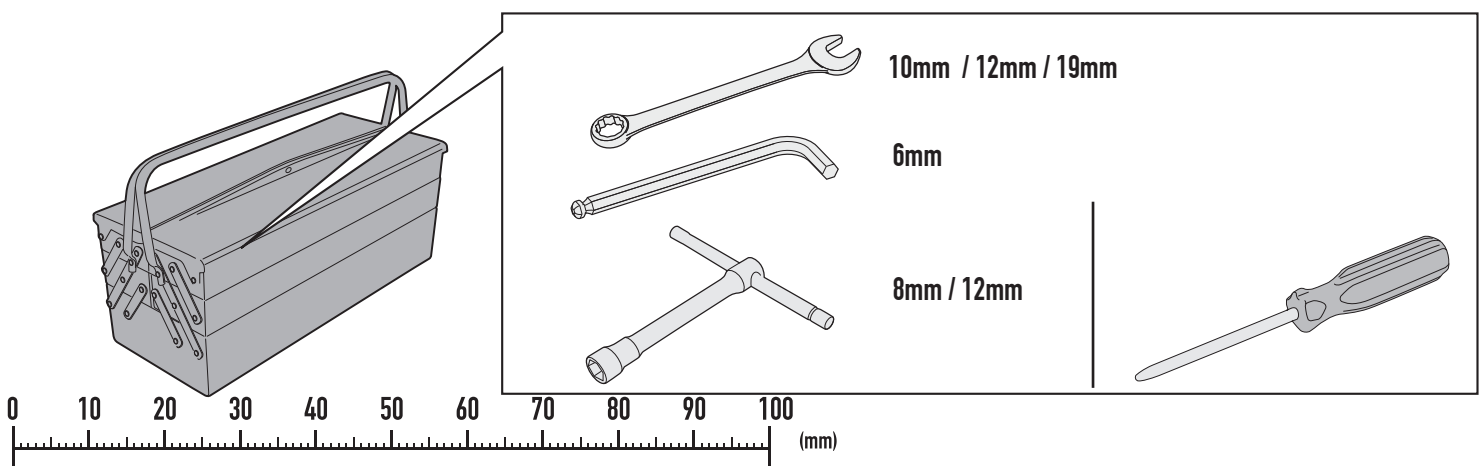

PL9051-KL9051

PORTAVALIGIE LATERALE SPECIFICO - SPECIFIC TUBULAR SIDE-CASE HOLDER - PORTE-VALISES LATÉRAUX SPÉCIFIQUE
SPEZIFISCHES STAHLROHR-SEITENTRAEGER - PORTA MALETAS LATERALES ESPECÍFICO - SUPORTE DE MALAS ESPECÍFICO

ROYAL ENFIELD INTERCEPTOR 650 (2019)

N°	Descrizione	Caratteristiche	Codice	Quantità
1	Telaio laterale - Side frame - Châssis latéral Soporte lateral - Seitenrahmen - Suporte lateral	-	PL9051DXV PL9051SXV	2 (Right: Left)
2	Supporto Freccie - Indicators support Support clignotants - Blinkerhalterung Soporte para los indicadores - Suporte para indicadores	-	GL4309V	1
3	Vite - Screw Vis - Schraube Tornillo - Parafuso	TCEI M8x30	830TCEI	4
4	Vite - Screw Vis - Schraube Tornillo - Parafuso	TBEIFL M6x20	620TBEIFL	3
5	Rondella spaccata - Split washer Scheibe - Rondelle fendue Arandela seccionada - Arruela Dentada	Foro Ø8mm	Z1060	4
6	Distanziale - Spacer Entretoise - Distanzstueck Distanciador - Espaçador	Ø16x3 Foro 8,5mm	C16L3F8,5T	2
7	Dado - Bolt - Ecrou Mutter - Tuerca - Porca	Dado Autobloccante Flangiato Alto M6	6DADIAFLN	3
8	Tappo - Cap Fiche - Stecker Enchufe - Capa	-	22TAPBA	2
9	Componenti Originali - Original Parts Parties Originales - Original Bauteile Componentes Originales - Componentes Originais	-	-	-
10	Particolari Inclusi nel SR9051 Components Included In The SR9051 Pièces Inclues Dans SR9051 Die Einzelnen Teile Sind Bei SR9051 Despieces Incluidos En El SR9051 Componentes incluidos na SR9051	-	-	-

PL9051-KL9051

PORTAVALIGIE LATERALE SPECIFICO - SPECIFIC TUBULAR SIDE-CASE HOLDER - PORTE-VALISES LATÉRAUX SPÉCIFIQUE
SPEZIFISCHES STAHLROHR-SEITENTRAEGER - PORTA MALETAS LATERALES ESPECÍFICO - SUPORTE DE MALAS ESPECÍFICO

ROYAL ENFIELD INTERCEPTOR 650 (2019)