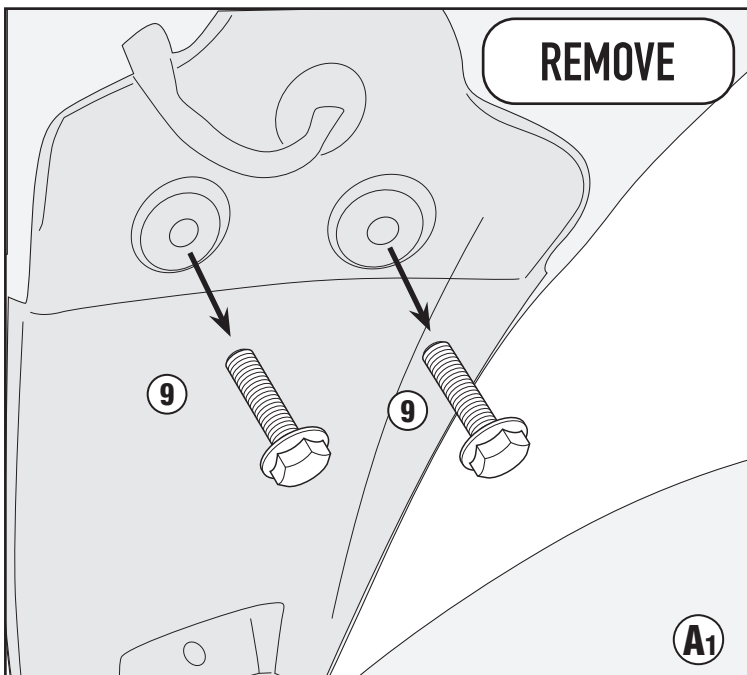

PL9051-KL9051

PORTAVALIGIE LATERALE SPECIFICO - SPECIFIC TUBULAR SIDE-CASE HOLDER - PORTE-VALISES LATÉRAUX SPÉCIFIQUE
SPEZIFISCHES STAHLROHR-SEITENTRAEGER - PORTA MALETAS LATERALES ESPECÍFICO - SUPORTE DE MALAS ESPECÍFICO

ROYAL ENFIELD INTERCEPTOR 650 (2019)