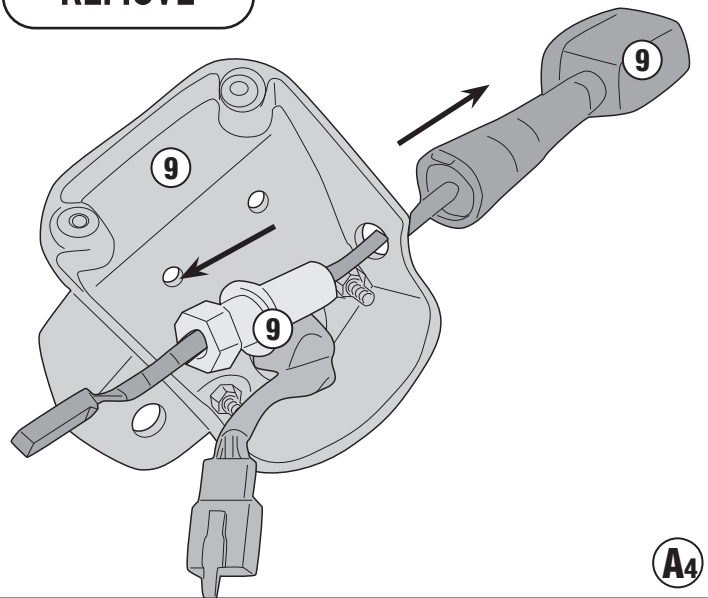

PL9051-KL9051

PORTAVALIGIE LATERALE SPECIFICO - SPECIFIC TUBULAR SIDE-CASE HOLDER - PORTE-VALISES LATÉRAUX SPÉCIFIQUE
SPEZIFISCHES STAHLROHR-SEITENTRAEGER - PORTA MALETAS LATERALES ESPECÍFICO - SUPORTE DE MALAS ESPECÍFICO

ROYAL ENFIELD INTERCEPTOR 650 (2019)

REMOVE

REMOVE

MOUNT

REMOUNT

ISTRUZIONI DI MONTAGGIO - MOUNTING INSTRUCTIONS
INSTRUCTIONS DE MONTAGE - BAUANLEITUNG
INSTRUCCIONES DE MONTAJE - INSTRUÇÕES DE MONTAGEM