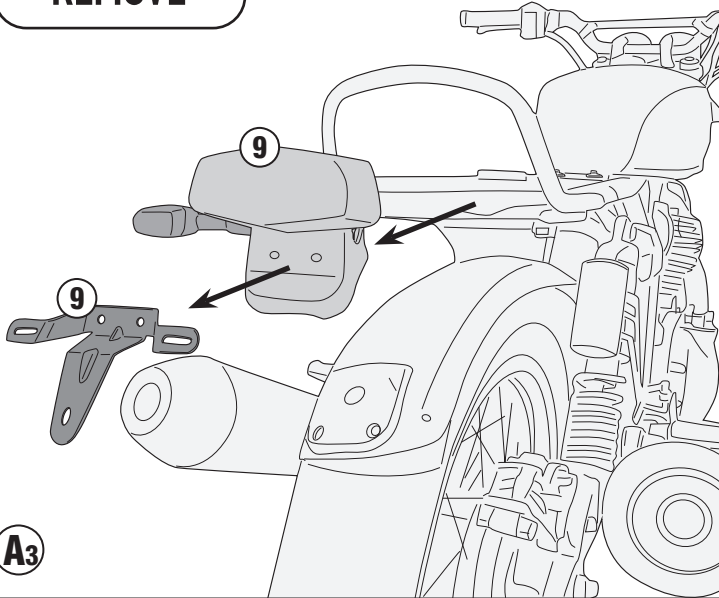

PL9051-KL9051

PORTAVALIGIE LATERALE SPECIFICO - SPECIFIC TUBULAR SIDE-CASE HOLDER - PORTE-VALISES LATÉRAUX SPÉCIFIQUE
SPEZIFISCHES STAHLROHR-SEITENTRAEGER - PORTA MALETAS LATERALES ESPECÍFICO - SUPORTE DE MALAS ESPECÍFICO

ROYAL ENFIELD INTERCEPTOR 650 (2019)

REMOVE