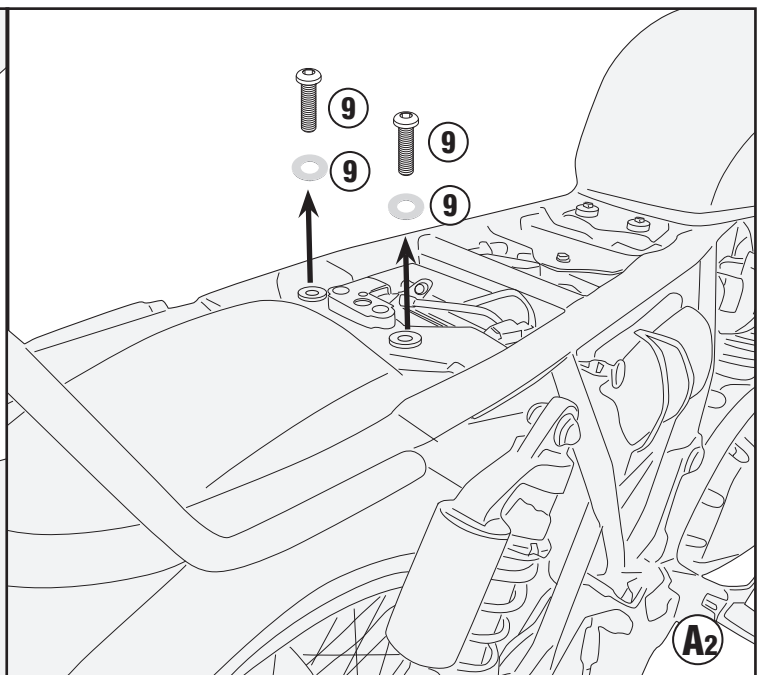

PL9051-KL9051

PORTAVALIGIE LATERALE SPECIFICO - SPECIFIC TUBULAR SIDE-CASE HOLDER - PORTE-VALISES LATÉRAUX SPÉCIFIQUE
SPEZIFISCHES STAHLROHR-SEITENTRAEGER - PORTA MALETAS LATERALES ESPECÍFICO - SUPORTE DE MALAS ESPECÍFICO

ROYAL ENFIELD INTERCEPTOR 650 (2019)