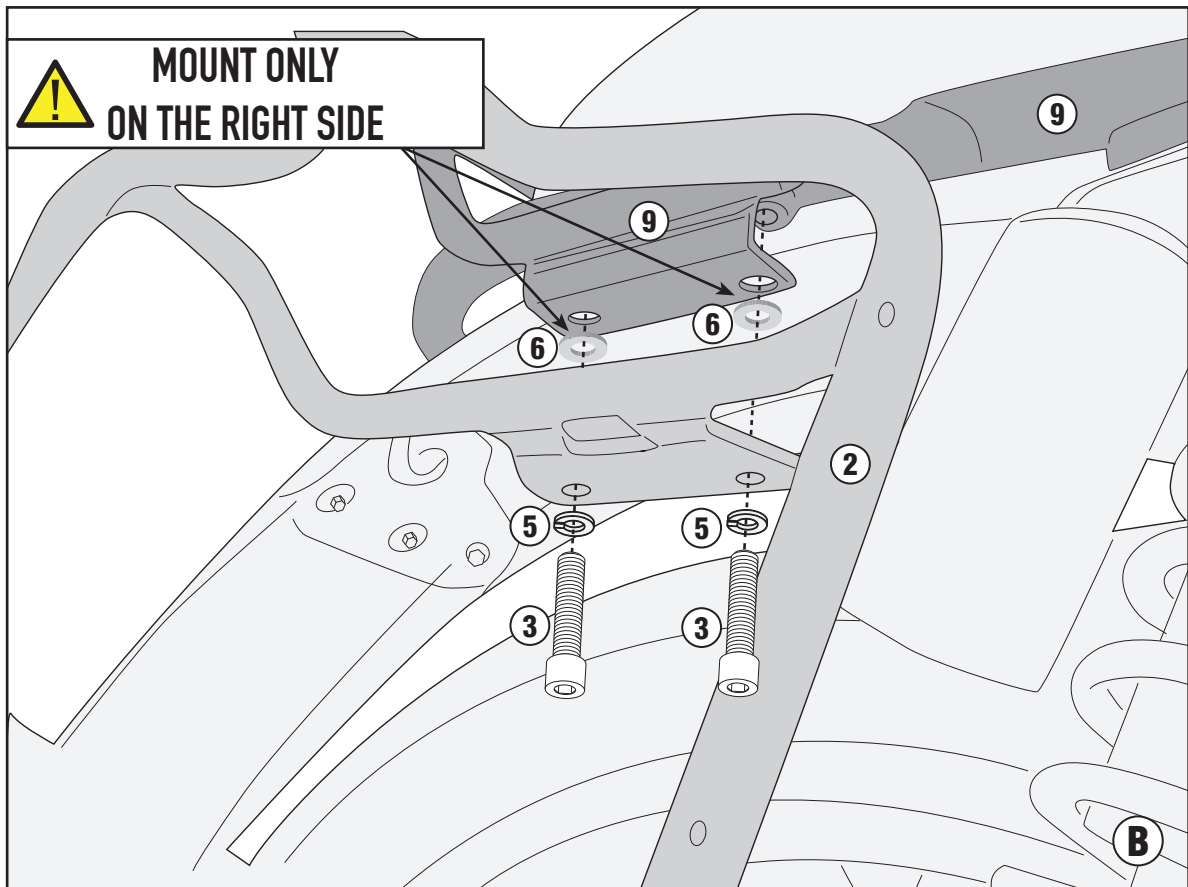

ONLY PL9051