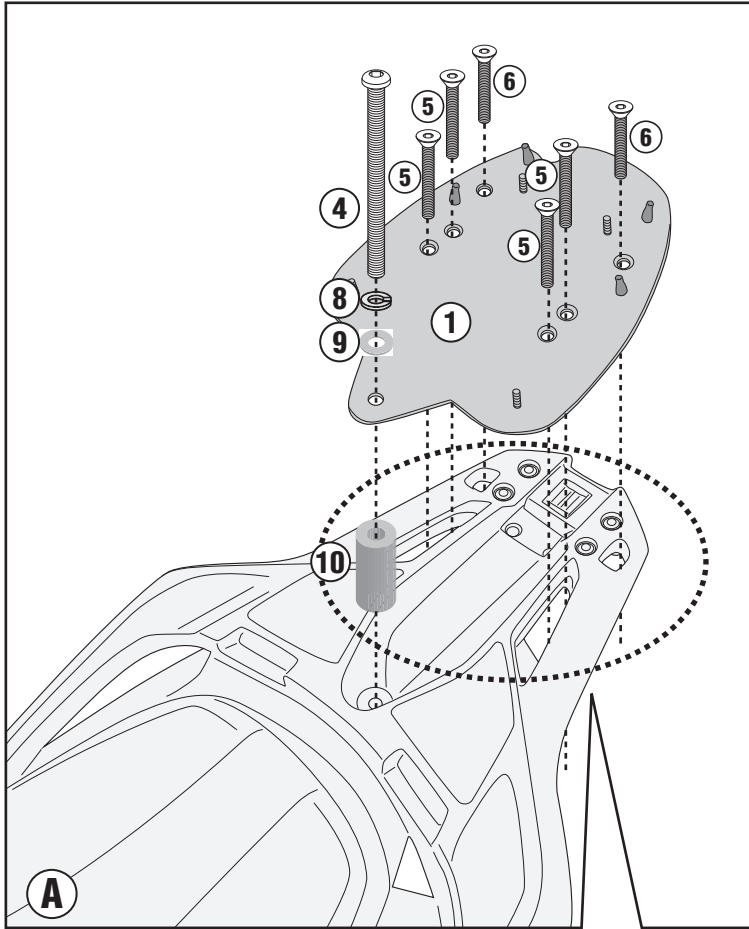

SR1189 - KR1189

PORTAPACCO SPECIFICO - SPECIFIC HOLDER - PORTE-PAQUET SPÉCIFIQUE - SPEZIFISCHER TRÄGER - PORTA-EQUIPAJE ESPECÍFICO - TRANSPORTADOR ESPECÍFICO

HONDA SH125-SH150 (2020) / HONDA SH 350 (2021)

HONDA SH125/SH150 (2020)