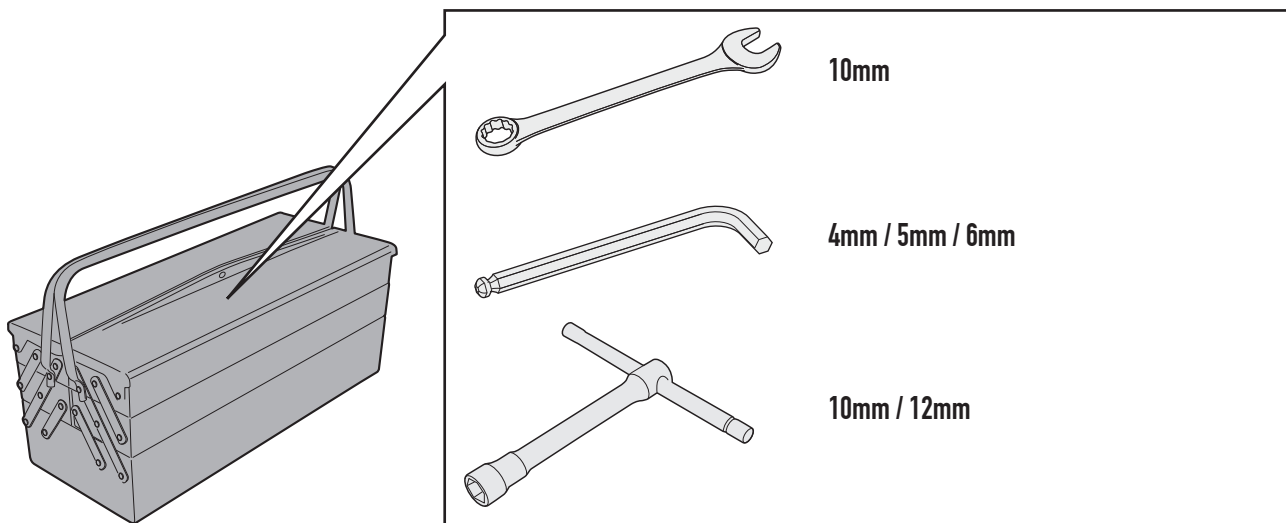

SR1189 - KR1189

PORTAPACCO SPECIFICO - SPECIFIC HOLDER - PORTE-PAQUET SPÉCIFIQUE - SPEZIFISCHER TRÄGER - PORTA-EQUIPAJE ESPECÍFICO - TRANSPORTADOR ESPECÍFICO

HONDA SH125-SH150 (2020) / HONDA SH 350 (2021)

N°	Descrizione-Description	Caratteristiche-Features	Codice-Code	Quantità-Quantity
1	Piastra di supporto - Support plate Plaque de support - Trägerplatte Pletina de soporte - Placa de apoio	-	GL4489V	1
2	Supporto inferiore - Lower support - Support inférieur Soporte inferior - Untere Halterung - Suporte inferior	FRONT SIDE	GL4490V	2
3	Supporto inferiore - Lower support - Support inférieur Soporte inferior - Untere Halterung - Suporte inferior	REAR SIDE	GL4491V	2
4	Vite - Screw - Vis - Schraube Tornillo - Parafuso	TBEI M8X90	890TBEI	1
5	Vite - Screw - Vis - Schraube Tornillo - Parafuso	TSP M6x40	640TSP	4
6	Vite - Screw - Vis - Schraube Tornillo - Parafuso	TSP M6X35	635TSP	2
7	Vite - Screw - Vis - Schraube Tornillo - Parafuso	TCE M8X85	885TCE	1
8	Rondella spaccata - Split washer Scheibe - Rondelle fendue Arandela seccionada - Arruela Dentada	Foro Ø8mm	Z1060	1
9	Rondella - Washer Rondelle - Scheibe Arandela - Arruela	Foro Ø8mm	8RON	1
10	Distanziale - Spacer Entretoise - Distanzstueck Distanciador - Españador	Ø18x40 Foro 8,5mm	C18L40F8,5T	1
11	Distanziale - Spacer Entretoise - Distanzstueck Distanciador - Españador	Ø10x24 Foro 7mm	C10L24F7T	4
12	Distanziale - Spacer Entretoise - Distanzstueck Distanciador - Españador	Ø12x18 Foro 8,5mm	C12L18F8,5T	2
13	Dado - Bolt - Erou Mutter - Tuerca - Porca	Dado Autobloccante Flangiato Alto M6	6DADIAFLN	6
14	Particolari Inclusi Nel Kit Viteria Della Piastra Components Included In The Fitting Kit Of The Plate Pièces Incluses Dans Le Kit De Vis De La Platine Die Einzelnen Teile Sind Bei Montagekit Der Platte Enthalten Despieces Incluidos En El Kit De Anclajes De La Parrilla Explodiu Incluído No Kit As Âncoras Da Grelha	-	-	-

SR1189 - KR1189

PORTAPACCO SPECIFICO - SPECIFIC HOLDER - PORTE-PAQUET SPÉCIFIQUE - SPEZIFISCHER TRÄGER - PORTA-EQUIPAJE ESPECÍFICO - TRANSPORTADOR ESPECÍFICO

HONDA SH125-SH150 (2020) / HONDA SH 350 (2021)