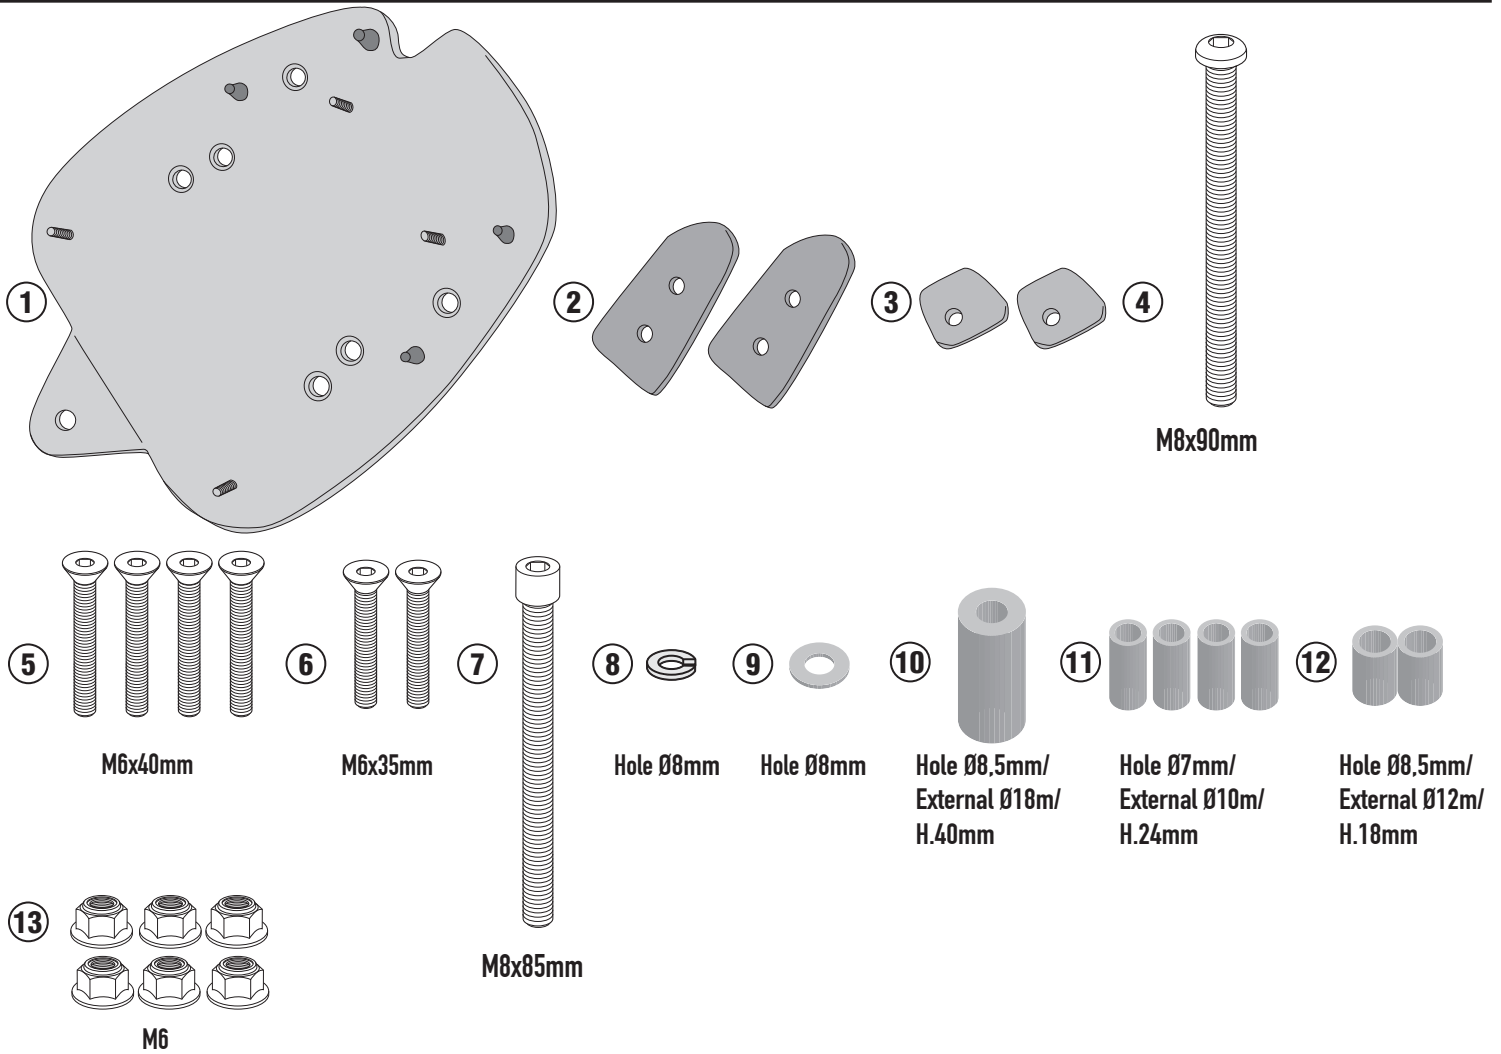

SR1189 - KR1189

PORTAPACCO SPECIFICO - SPECIFIC HOLDER - PORTE-PAQUET SPÉCIFIQUE - SPEZIFISCHER TRÄGER - PORTA-EQUIPAJE ESPECÍFICO - TRANSPORTADOR ESPECÍFICO

HONDA SH125-SH150 (2020) / HONDA SH 350 (2021)

N°	Descrizione-Description	Caratteristiche-Features	Codice-Code	Quantità-Quantity
1	Piastra di supporto - Support plate Plaque de support - Trägerplatte Pletina de soporte - Placa de apoio	-	GL4489V	1
2	Supporto inferiore - Lower support - Support inférieur Soporte inferior - Untere Halterung - Suporte inferior	FRONT SIDE	GL4490V	2
3	Supporto inferiore - Lower support - Support inférieur Soporte inferior - Untere Halterung - Suporte inferior	REAR SIDE	GL4491V	2
4	Vite - Screw - Vis - Schraube Tornillo - Parafuso	TBEI M8X90	890TBEI	1
5	Vite - Screw - Vis - Schraube Tornillo - Parafuso	TSP M6x40	640TSP	4
6	Vite - Screw - Vis - Schraube Tornillo - Parafuso	TSP M6X35	635TSP	2
7	Vite - Screw - Vis - Schraube Tornillo - Parafuso	TCE M8X85	885TCE	1
8	Rondella spaccata - Split washer Scheibe - Rondelle fendue Arandela seccionada - Arruela Dentada	Foro Ø8mm	Z1060	1
9	Rondella - Washer Rondelle - Scheibe Arandela - Arruela	Foro Ø8mm	8RON	1
10	Distanziale - Spacer Entretoise - Distanzstueck Distanciador - Españador	Ø18x40 Foro 8,5mm	C18L40F8,5T	1
11	Distanziale - Spacer Entretoise - Distanzstueck Distanciador - Españador	Ø10x24 Foro 7mm	C10L24F7T	4
12	Distanziale - Spacer Entretoise - Distanzstueck Distanciador - Españador	Ø12x18 Foro 8,5mm	C12L18F8,5T	2
13	Dado - Bolt - Erou Mutter - Tuerca - Porca	Dado Autobloccante Flangiato Alto M6	6DADIAFLN	6
14	Particolari Inclusi Nel Kit Viteria Della Piastra Components Included In The Fitting Kit Of The Plate Pièces Incluses Dans Le Kit De Vis De La Platine Die Einzelnen Teile Sind Bei Montagekit Der Platte Enthalten Despieces Incluidos En El Kit De Anclajes De La Parrilla Explodiu Incluído No Kit As Âncoras Da Grelha	-	-	-

SR1189 - KR1189

PORTAPACCO SPECIFICO - SPECIFIC HOLDER - PORTE-PAQUET SPÉCIFIQUE - SPEZIFISCHER TRÄGER - PORTA-EQUIPAJE ESPECÍFICO - TRANSPORTADOR ESPECÍFICO

HONDA SH125-SH150 (2020) / HONDA SH 350 (2021)