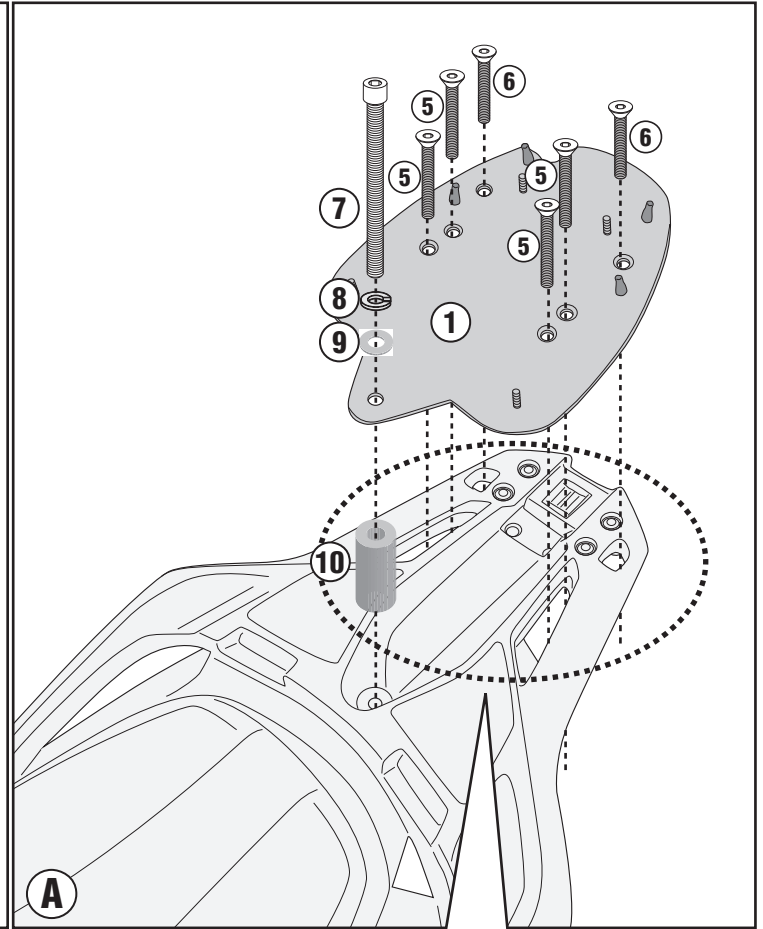

HONDA SH350 (2021)