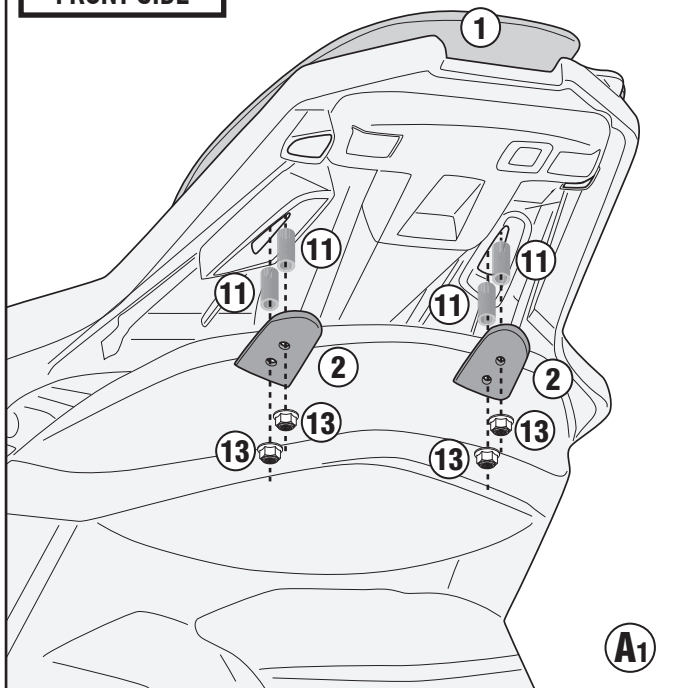

SR1189 - KR1189

PORTAPACCO SPECIFICO - SPECIFIC HOLDER - PORTE-PAQUET SPÉCIFIQUE - SPEZIFISCHER TRÄGER - PORTA-EQUIPAJE ESPECÍFICO - TRANSPORTADOR ESPECÍFICO

HONDA SH125-SH150 (2020) / HONDA SH 350 (2021)

HONDA SH125/SH150 (2020)

HONDA SH350 (2021)

FRONT SIDE

REAR SIDE