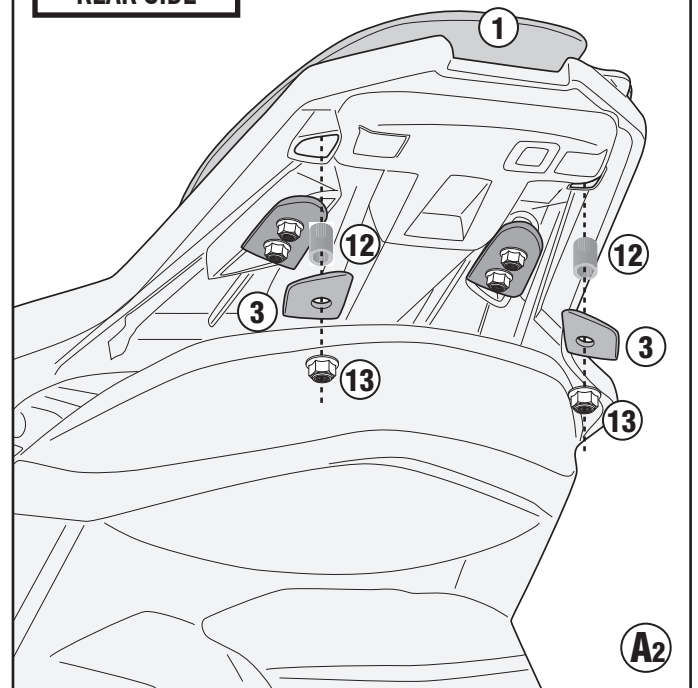

N°	Descrizione-Description	Caratteristiche-Features	Codice-Code	Quantità-Quantity
1	Piastra di supporto - Support plate Plaque de support - Trägerplatte Pletina de soporte - Placa de apoio	-	GL4489V	1
2	Supporto inferiore - Lower support - Support inférieur Soporte inferior - Untere Halterung - Suporte inferior	FRONT SIDE	GL4490V	2
3	Supporto inferiore - Lower support - Support inférieur Soporte inferior - Untere Halterung - Suporte inferior	REAR SIDE	GL4491V	2
4	Vite - Screw - Vis - Schraube Tornillo - Parafuso	TBEI M8X90	890TBEI	1
5	Vite - Screw - Vis - Schraube Tornillo - Parafuso	TSP M6x40	640TSP	4
6	Vite - Screw - Vis - Schraube Tornillo - Parafuso	TSP M6X35	635TSP	2
7	Vite - Screw - Vis - Schraube Tornillo - Parafuso	TCE M8X85	885TCE	1
8	Rondella spaccata - Split washer Scheibe - Rondelle fendue Arandela seccionada - Arruela Dentada	Foro Ø8mm	Z1060	1
9	Rondella - Washer Rondelle - Scheibe Arandela - Arruela	Foro Ø8mm	8RON	1
10	Distanziale - Spacer Entretoise - Distanzstueck Distanciador - Españador	Ø18x40 Foro 8,5mm	C18L40F8,5T	1
11	Distanziale - Spacer Entretoise - Distanzstueck Distanciador - Españador	Ø10x24 Foro 7mm	C10L24F7T	4
12	Distanziale - Spacer Entretoise - Distanzstueck Distanciador - Españador	Ø12x18 Foro 8,5mm	C12L18F8,5T	2
13	Dado - Bolt - Erou Mutter - Tuerca - Porca	Dado Autobloccante Flangiato Alto M6	6DADIAFLN	6
14	Particolari Inclusi Nel Kit Viteria Della Piastra Components Included In The Fitting Kit Of The Plate Pièces Incluses Dans Le Kit De Vis De La Platine Die Einzelnen Teile Sind Bei Montagekit Der Platte Enthalten Despieces Incluidos En El Kit De Anclajes De La Parrilla Explodiu Incluído No Kit As Âncoras Da Grelha	-	-	-

HONDA SH125/SH150 (2020)

HONDA SH350 (2021)

FRONT SIDE

REAR SIDE

SR1189 - KR1189

PORTAPACCO SPECIFICO - SPECIFIC HOLDER - PORTE-PAQUET SPÉCIFIQUE - SPEZIFISCHER TRÄGER - PORTA-EQUIPAJE ESPECÍFICO - TRANSPORTADOR ESPECÍFICO

HONDA SH125-SH150 (2020) / HONDA SH 350 (2021)

ONLY Z113 MONOLOCK PLATE