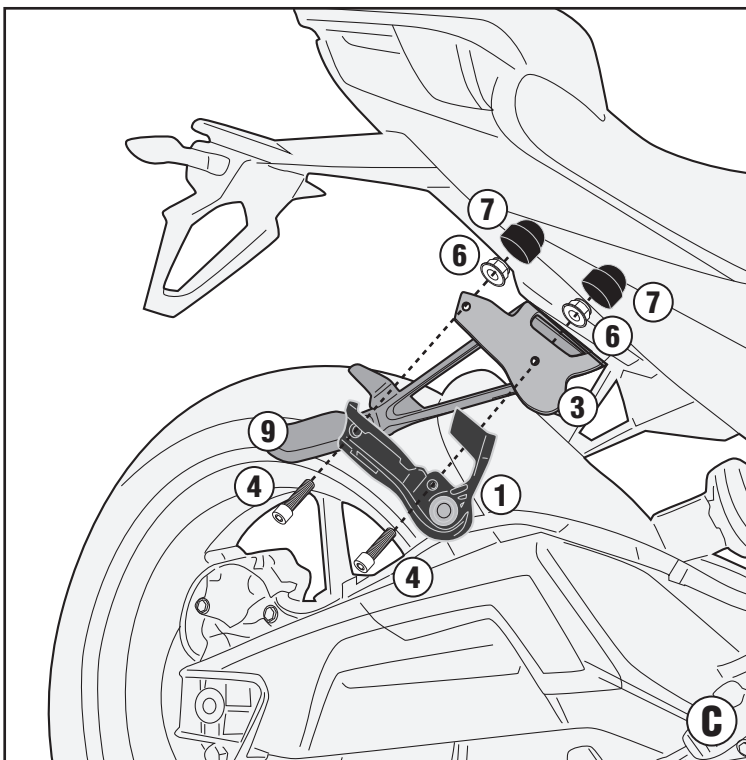

TR6709 - TR6709K

TELAIETTO LATERALE SPECIFICO - SPECIFIC SADDLEBAG TUBULAR HOLDER - SUPPORT TUBULAIRE POUR SACOCHES CAVALIÈRES - SPEZIAL SEITENTRAEGER FUER WEICHTASCHEN - PORTA ALFORJAS TUBULAR LATERAL - SUPORTE LATERAL DE ALFORGES

APRILIA TUONO 660 (2021)