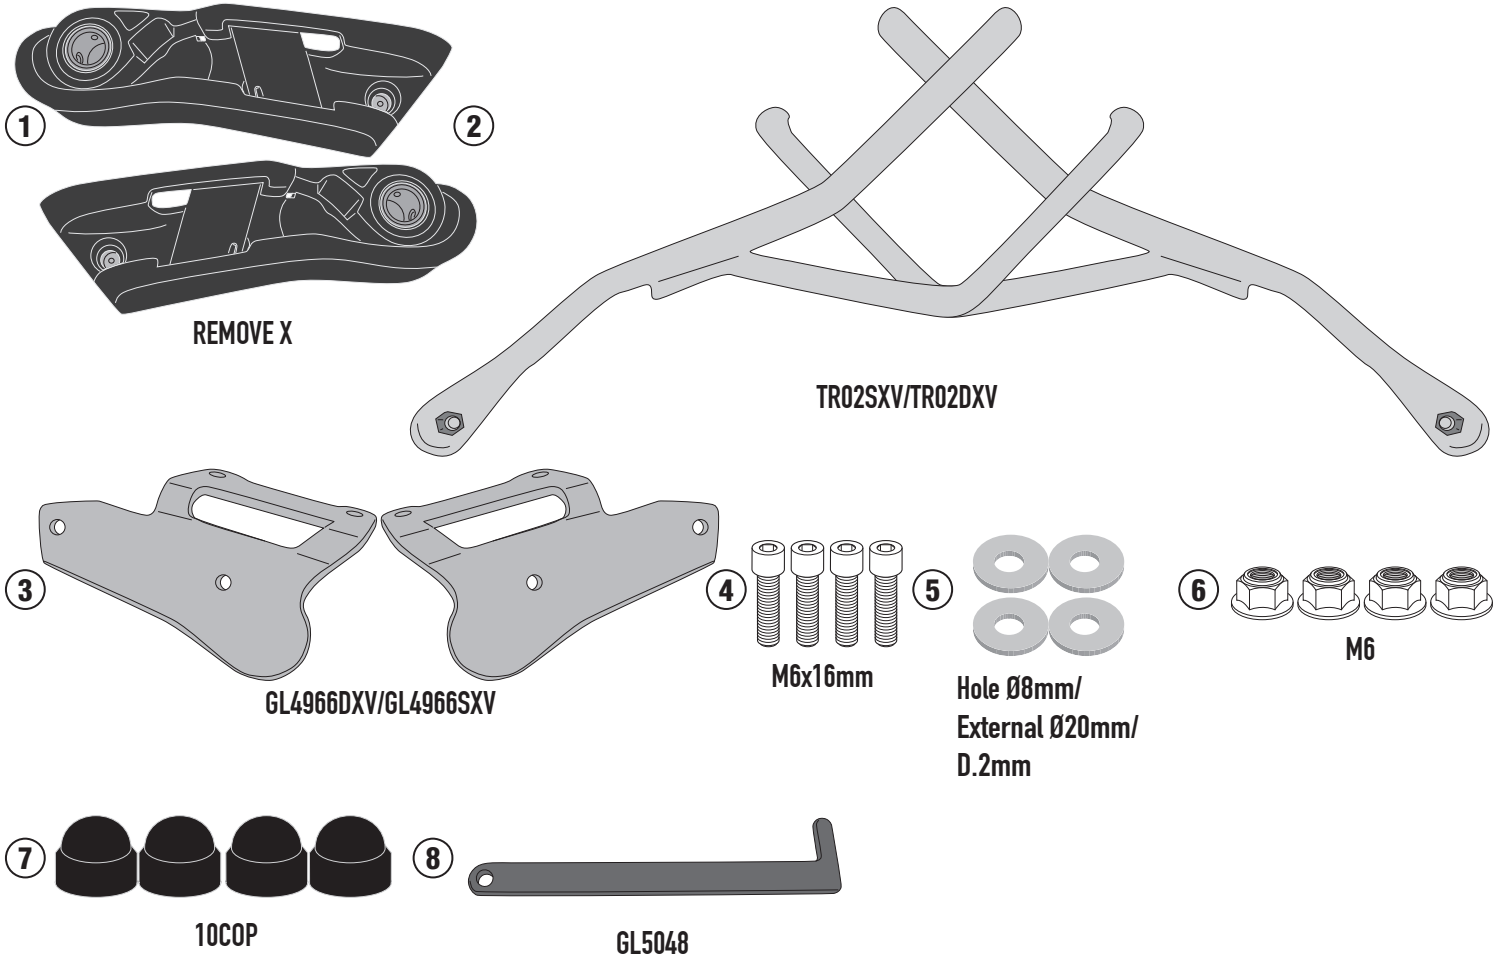

TR6709 - TR6709K

TELAIETTO LATERALE SPECIFICO - SPECIFIC SADDLEBAG TUBULAR HOLDER - SUPPORT TUBULAIRE POUR SACOCHES CAVALIÈRES - SPEZIAL SEITENTRAEGER FUER WEICHTASCHEN - PORTA ALFORJAS TUBULAR LATERAL - SUPORTE LATERAL DE ALFORGES

APRILIA TUONO 660 (2021)

N°	Descrizione/Description	Caratteristiche/Features	Codice/Code	Quantità/Quantity
1	REMOVE X	-	-	2(Right; Left)
2	Telaio laterale - Side frame - Châssis latéral Soporte lateral - Seitenrahmen - Suporte lateral	-	02TRDXV 02TRSXV	2 (Right; Left)
3	Supporto - Support Support - Halterung Soporte - Apoio	-	GL4966DXV GL4966SXV	2 (Right; Left)
4	Vite - Screw Vis - Schraube Tornillo - Parafuso	TCE M6x16	616TCE	4
5	Rondella - Washer Rondelle - Scheibe Arandela - Arruela	Foro Ø8mm / Esterno Ø20mm Sp.2mm	820RON	4
6	Dado - Bolt - Ecrou Mutter - Tuerca - Porca	Dado Auto Bloccante Flangiato Basso M6 (H.7mm)	6DADIABFN	4
7	Tappo - Cap Fiche - Stecker Enchufe - Capa	-	10COP	4
8	Chiave Speciale - Special Key Cle Speciale - Spezialschlüssel Llave Especial - Chave Especial	-	GL5048	1
9	Componenti Originali - Original Parts Parties Originales - Original Bauteile Componentes Originales - Componentes Originais	-	-	-

TR6709 - TR6709K

TELAIETTO LATERALE SPECIFICO - SPECIFIC SADDLEBAG TUBULAR HOLDER - SUPPORT TUBULAIRE POUR SACOCHES CAVALIÈRES - SPEZIAL SEITENTRAEGER FUER WEICHTASCHEN - PORTA ALFORJAS TUBULAR LATERAL - SUPORTE LATERAL DE ALFORGES

APRILIA TUONO 660 (2021)