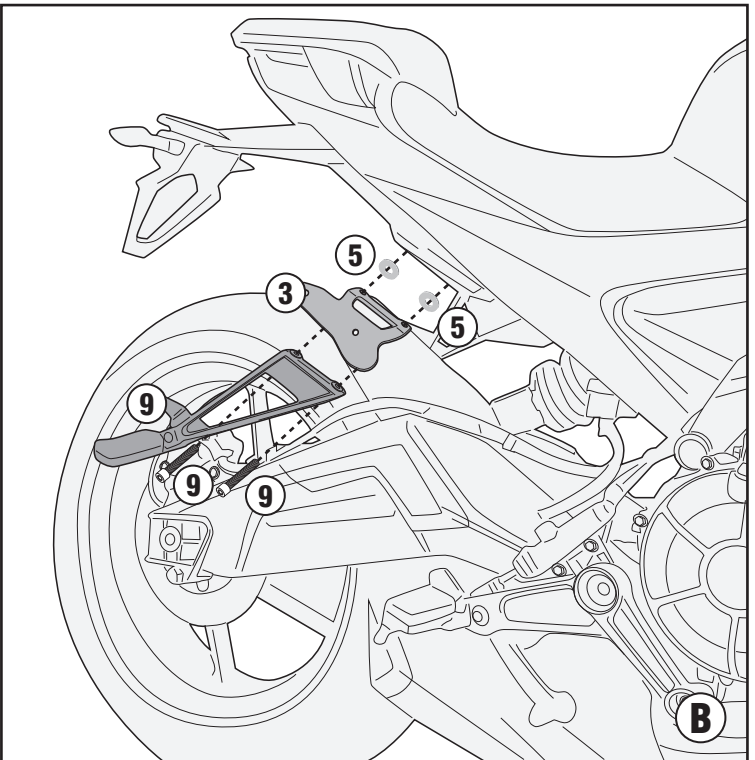

TR6709 - TR6709K

TELAIETTO LATERALE SPECIFICO - SPECIFIC SADDLEBAG TUBULAR HOLDER - SUPPORT TUBULAIRE POUR SACOCHES CAVALIÈRES - SPEZIAL SEITENTRAEGER FUER WEICHTASCHEN - PORTA ALFORJAS TUBULAR LATERAL - SUPORTE LATERAL DE ALFORGES

APRILIA TUONO 660 (2021)