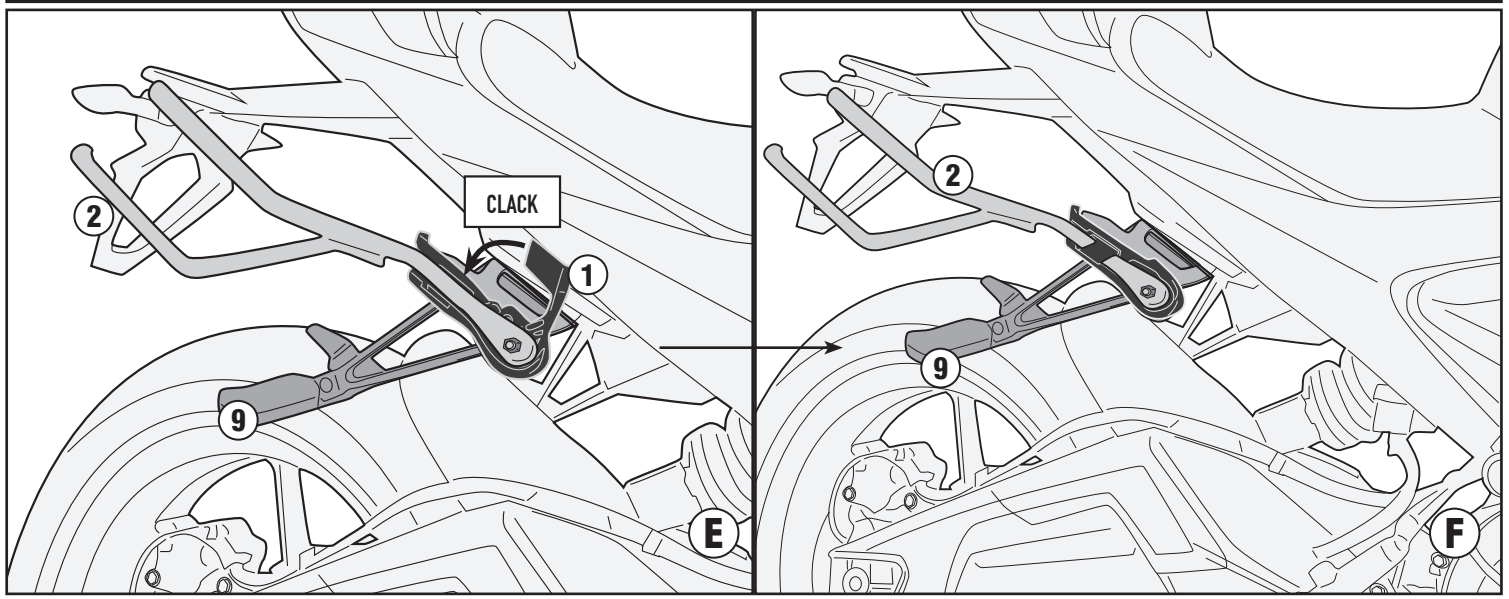

TR6709 - TR6709K

TELAIETTO LATERALE SPECIFICO - SPECIFIC SADDLEBAG TUBULAR HOLDER - SUPPORT TUBULAIRE POUR SACOCHES CAVALIÈRES - SPEZIAL SEITENTRAEGER FUER WEICHTASCHEN - PORTA ALFORJAS TUBULAR LATERAL - SUPORTE LATERAL DE ALFORGES

APRILIA TUONO 660 (2021)