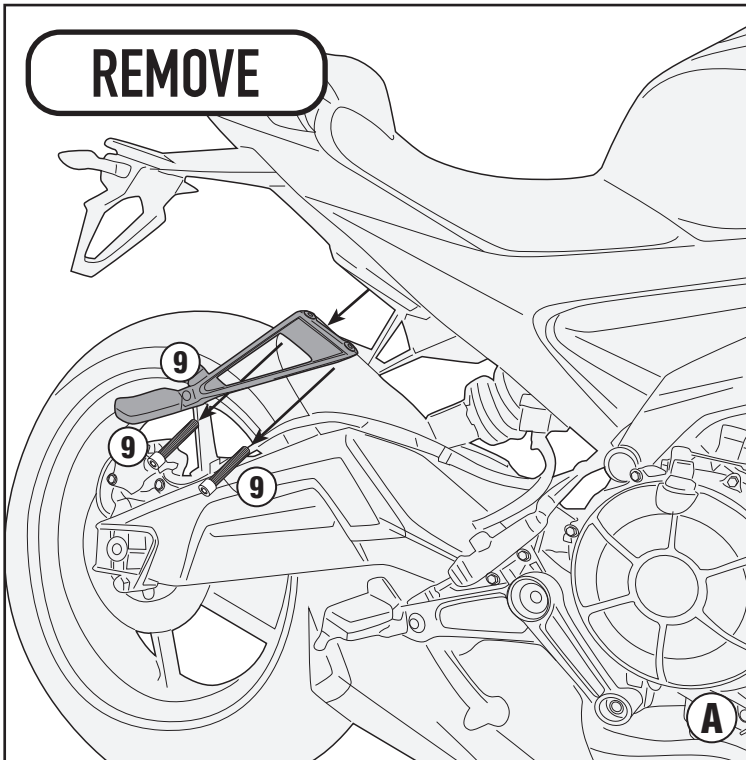

TR6709 - TR6709K

TELAIETTO LATERALE SPECIFICO - SPECIFIC SADDLEBAG TUBULAR HOLDER - SUPPORT TUBULAIRE POUR SACOCHES CAVALIÈRES - SPEZIAL SEITENTRAEGER FUER WEICHTASCHEN - PORTA ALFORJAS TUBULAR LATERAL - SUPORTE LATERAL DE ALFORGES

APRILIA TUONO 660 (2021)