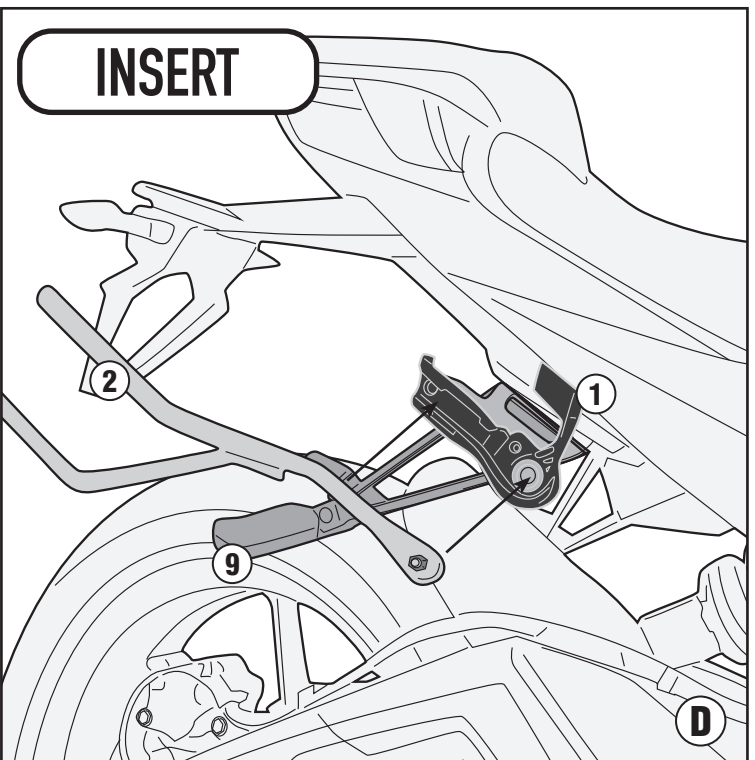

TR6709 - TR6709K

TELAIETTO LATERALE SPECIFICO - SPECIFIC SADDLEBAG TUBULAR HOLDER - SUPPORT TUBULAIRE POUR SACOCHES CAVALIÈRES - SPEZIAL SEITENTRAEGER FUER WEICHTASCHEN - PORTA ALFORJAS TUBULAR LATERAL - SUPORTE LATERAL DE ALFORGES

APRILIA TUONO 660 (2021)