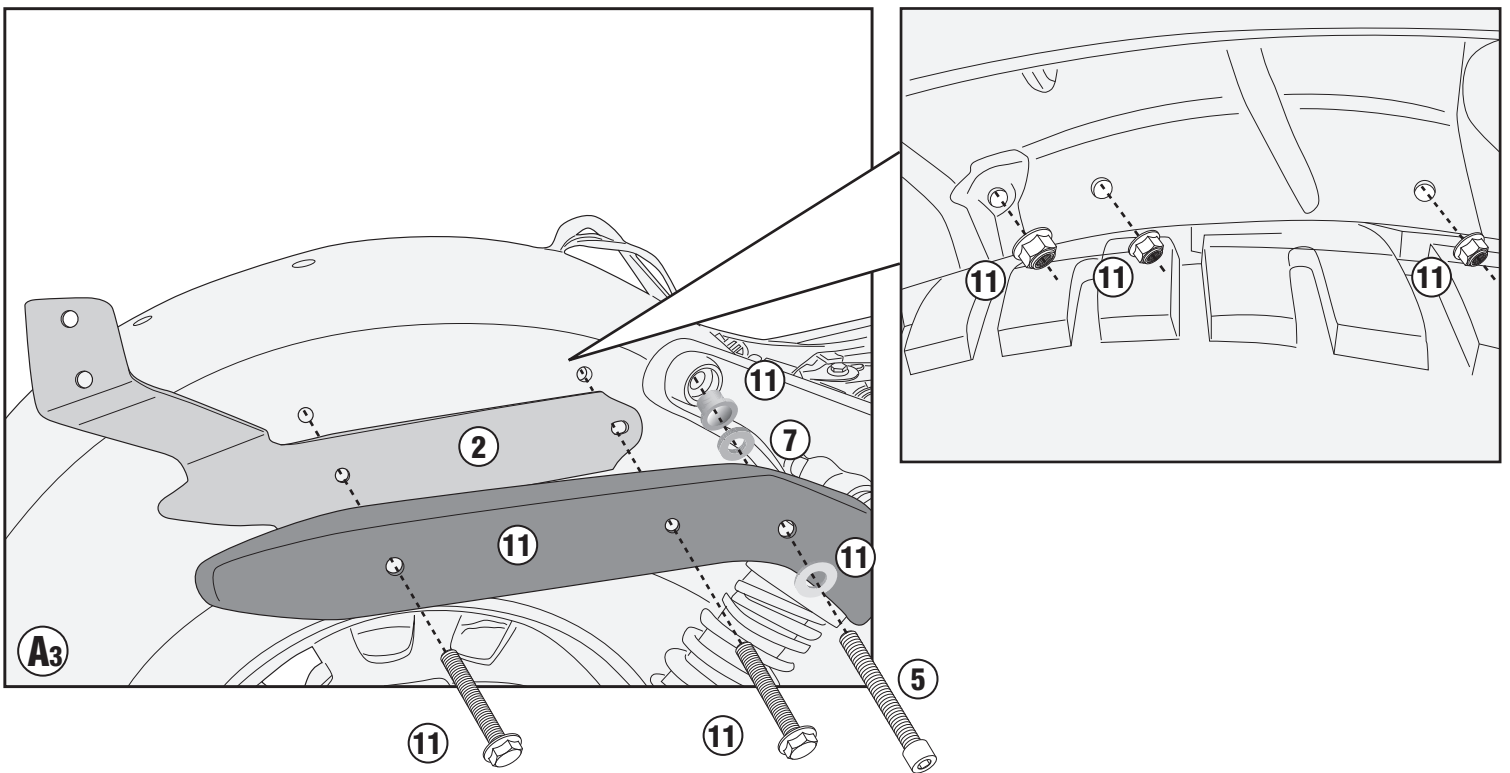

## KEEWAY SUPERLIGHT 125 (2020)

LEFT SIDE / RIGHT SIDE

ISTRUZIONI DI MONTAGGIO - MOUNTING INSTRUCTIONS  
INSTRUCTIONS DE MONTAGE - BAUANLEITUNG  
INSTRUCCIONES DE MONTAJE - INSTRUCCIONES DE MONTAJEM