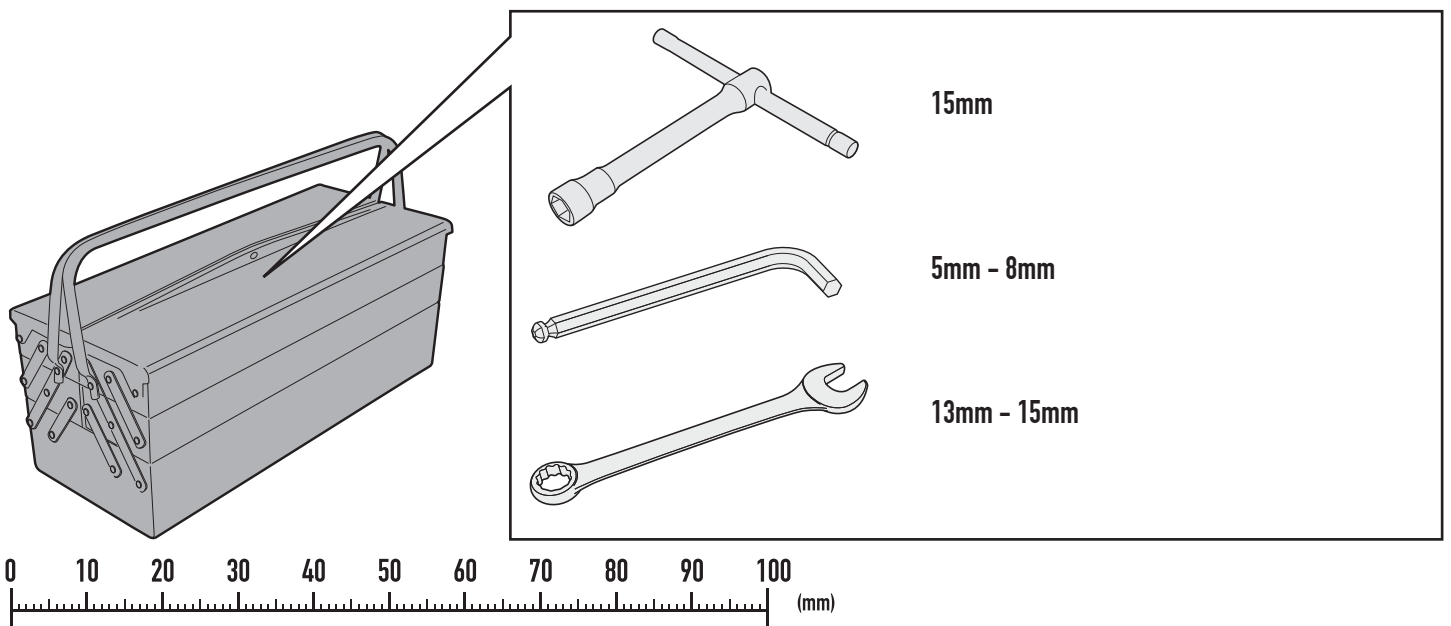

TS9104B – KTS9104B

SCHIENALINO SPECIFICO – SPECIAL BACKREST – DOSSERET SPÉCIFIQUE – SPEZIFISCHE BEIFAHNER-RÜCKENLEHNE

RESPALDO ESPECÍFICO – APOIO ESPECÍFICO

KEEWAY SUPERLIGHT 125 (2020)

N°	Descrizione/ Description	Caratteristiche/ Features	Codice/Code	Quantità/Quantity
1	Supporto - Support - Support Halierung - Soporte - Apoio	-	TS808V	1
2	Supporto laterale - Lower frame Support latéral - Soporte lateral Untere Halierung - Soporte lateral	-	GL4621DXV GL4621SXV	2(Right; Left)
3	Portapacchi - Luggage Rack Porte-Bagages - Gepäckgitter Portaequipaje - Portador de bagagem	-	GNB1512V	1
4	Vite - Screw Vis - Schraube Tornillo - Parafuso	TBEI 8x25	825TBEI	4
5	Vite - Screw Vis - Schraube Tornillo - Parafuso	TCES 10x70	1070TCES	2
6	Rondella - Washer Rondelle - Scheibe Arandela - Arruela	Foro Ø8mm Esterno Ø14mm Sp.0,3mm	805RONX	4
7	Distanziale - Spacer Entretoise - Distanzstueck Distanciador - Espaçador	Ø20x4 Foro 10,5mm	C20L4F10,5T	2
8	Dado - Bolt - Ecrou Mutter - Tuerca - Porca	Dado Autobloccante Flangiato M8 (H 9,5mm)	8DADIFN	4
9	Tappo - Cap Fiche - Stecker Enchufe - Boné	-	13COP	4
10	Mousse Protettiva - Protective Rubber Pads Mousse De Protection - Schutzgummi Espuma Adhesiva Protectora - Espuma adesiva protetora	L.1000mm	Z1812	1
11	Componenti Originali - Original Parts Parties Originales - Original Bauteile Componentes Originales - Componentes Originais	-	-	-

TS9104B - KTS9104B

SCHIENALINO SPECIFICO - SPECIAL BACKREST - DOSSERET SPÉCIFIQUE - SPEZIFISCHE BEIFAHRENER-RÜCKENLEHNE

RESPALDO ESPECÍFICO - APOIO ESPECÍFICO

KEEWAY SUPERLIGHT 125 (2020)