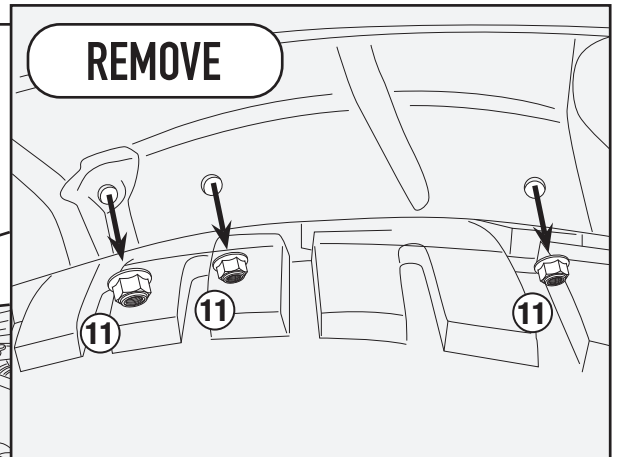

TS9104B - KTS9104B

SCHIENALINO SPECIFICO - SPECIAL BACKREST - DOSSERET SPÉCIFIQUE - SPEZIFISCHE BEIFAHNER-RÜCKENLEHNE

RESPALDO ESPECÍFICO - APOIO ESPECÍFICO

KEEWAY SUPERLIGHT 125 (2020)