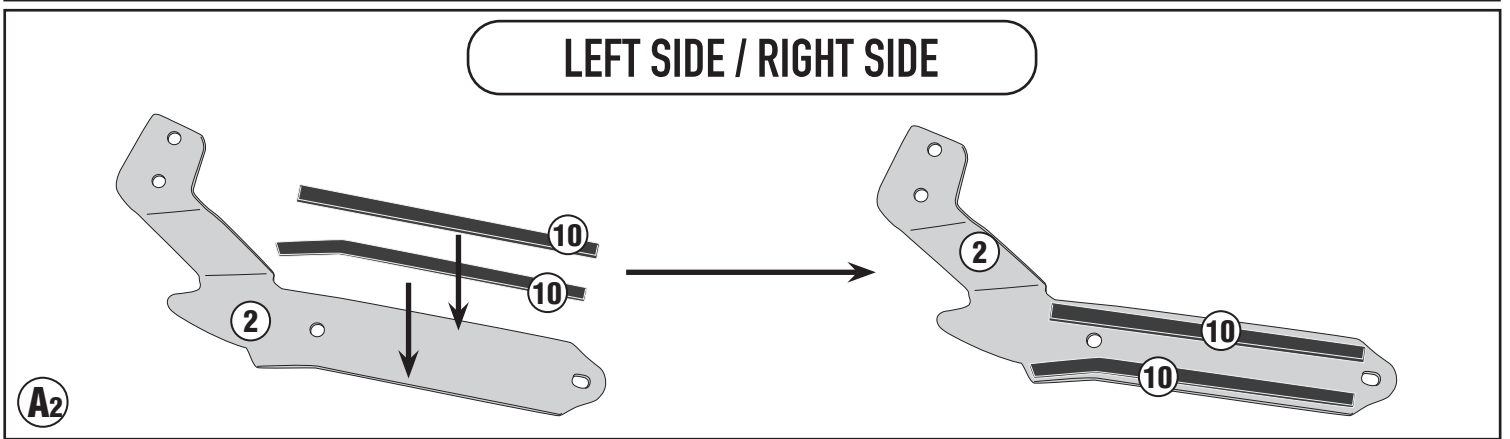

## KEEWAY SUPERLIGHT 125 (2020)

LEFT SIDE / RIGHT SIDE

ISTRUZIONI DI MONTAGGIO - MOUNTING INSTRUCTIONS  
INSTRUCTIONS DE MONTAGE - BAUANLEITUNG  
INSTRUCCIONES DE MONTAJE - INSTRUCCIONES DE MONTAJEM