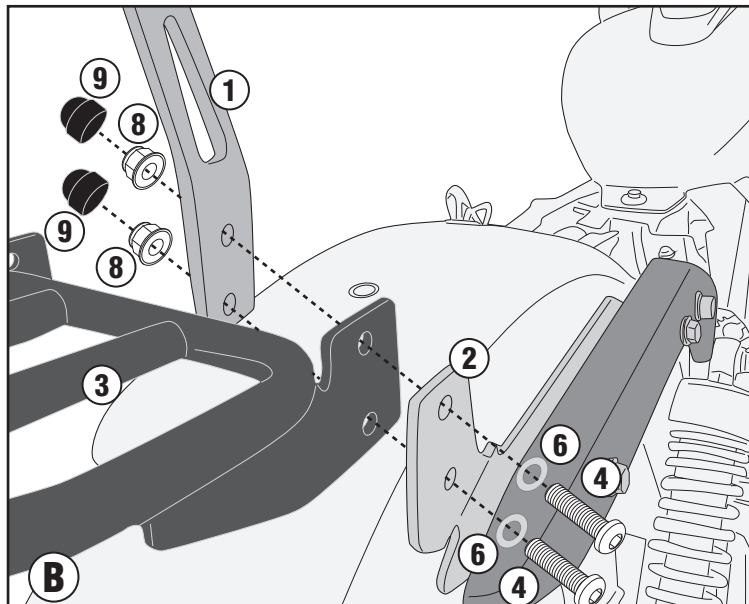

## KEEWAY SUPERLIGHT 125 (2020)

LEFT SIDE / RIGHT SIDE

ISTRUZIONI DI MONTAGGIO - MOUNTING INSTRUCTIONS  
INSTRUCTIONS DE MONTAGE - BAUANLEITUNG  
INSTRUCCIONES DE MONTAJE - INSTRUCCIONES DE MONTAJEM