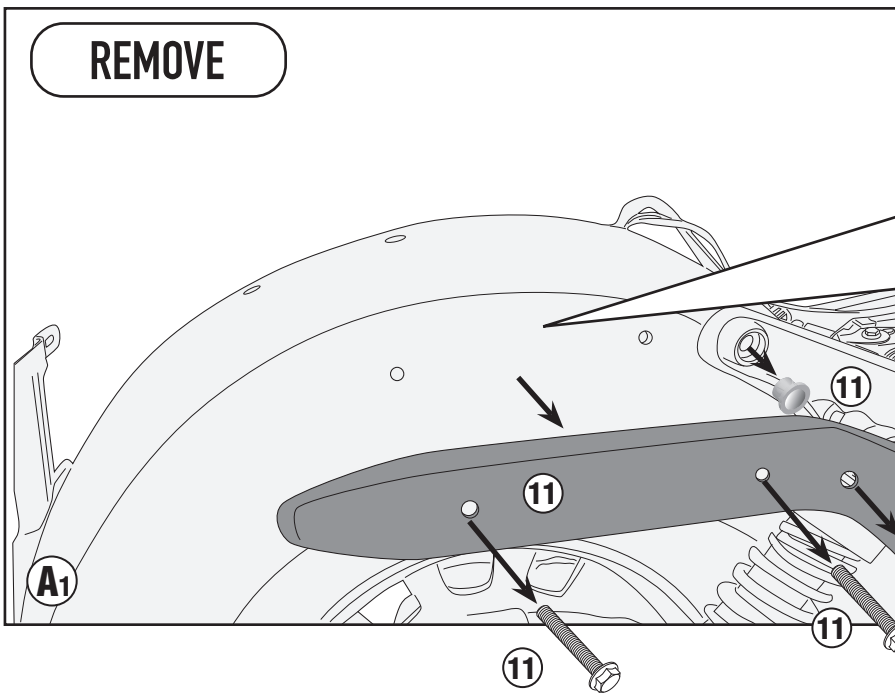

TS9104B - KTS9104B

SCHIENALINO SPECIFICO - SPECIAL BACKREST - DOSSERET SPÉCIFIQUE - SPEZIFISCHE BEIFAHNER-RÜCKENLEHNE

RESPALDO ESPECÍFICO - APOIO ESPECÍFICO

KEEWAY SUPERLIGHT 125 (2020)