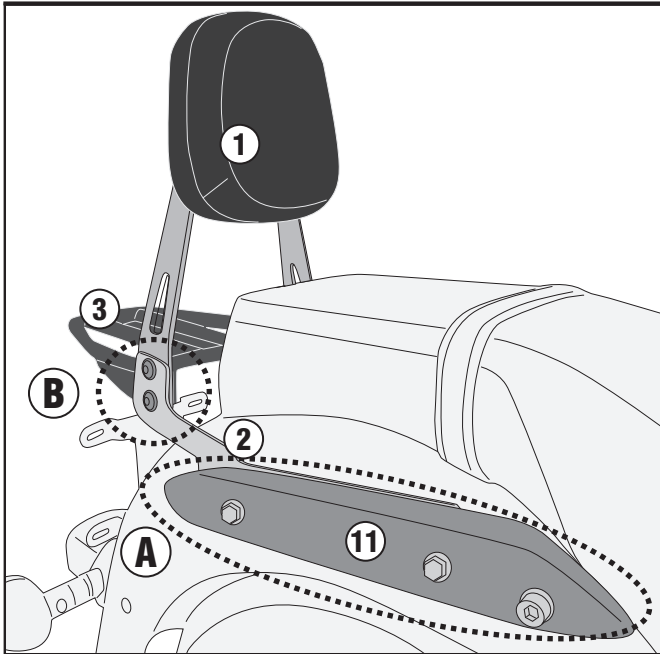

TS9104B - KTS9104B

SCHIENALINO SPECIFICO - SPECIAL BACKREST - DOSSERET SPÉCIFIQUE - SPEZIFISCHE BEIFAHNER-RÜCKENLEHNE

RESPALDO ESPECÍFICO - APOIO ESPECÍFICO

KEEWAY SUPERLIGHT 125 (2020)