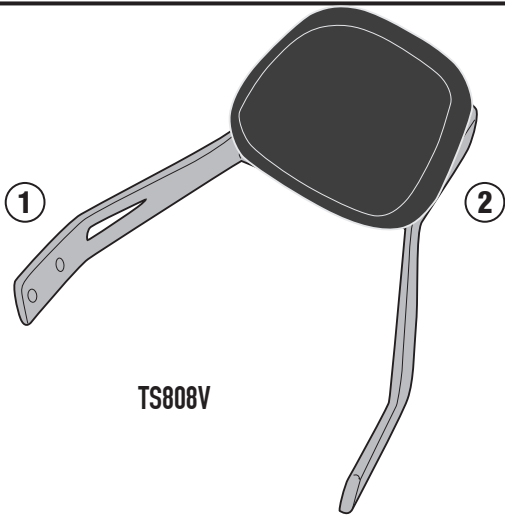

TS9104B – KTS9104B

SCHIENALINO SPECIFICO – SPECIAL BACKREST – DOSSERET SPÉCIFIQUE – SPEZIFISCHE BEIFAHNER-RÜCKENLEHNE

RESPALDO ESPECÍFICO – APOIO ESPECÍFICO

KEEWAY SUPERLIGHT 125 (2020)

N°	Descrizione/ Description	Caratteristiche/ Features	Codice/Code	Quantità/Quantity
1	Supporto - Support - Support Halierung - Soporte - Apoio	-	TS808V	1
2	Supporto laterale - Lower frame Support latéral - Soporte lateral Untere Halierung - Soporte lateral	-	GL4621DXV GL4621SXV	2(Right; Left)
3	Portapacchi - Luggage Rack Porte-Bagages - Gepäckgitter Portaequipaje - Portador de bagagem	-	GNB1512V	1
4	Vite - Screw Vis - Schraube Tornillo - Parafuso	TBEI 8x25	825TBEI	4
5	Vite - Screw Vis - Schraube Tornillo - Parafuso	TCES 10x70	1070TCES	2
6	Rondella - Washer Rondelle - Scheibe Arandela - Arruela	Foro Ø8mm Esterno Ø14mm Sp.0,3mm	805RONX	4
7	Distanziale - Spacer Entretoise - Distanzstueck Distanciador - Espaçador	Ø20x4 Foro 10,5mm	C20L4F10,5T	2
8	Dado - Bolt - Ecrou Mutter - Tuerca - Porca	Dado Autobloccante Flangiato M8 (H 9,5mm)	8DADIFN	4
9	Tappo - Cap Fiche - Stecker Enchufe - Boné	-	13COP	4
10	Mousse Protettiva - Protective Rubber Pads Mousse De Protection - Schutzgummi Espuma Adhesiva Protectora - Espuma adesiva protetora	L.1000mm	Z1812	1
11	Componenti Originali - Original Parts Parties Originales - Original Bauteile Componentes Originales - Componentes Originais	-	-	-

TS9104B - KTS9104B

SCHIENALINO SPECIFICO - SPECIAL BACKREST - DOSSERET SPÉCIFIQUE - SPEZIFISCHE BEIFAHRENER-RÜCKENLEHNE

RESPALDO ESPECÍFICO - APOIO ESPECÍFICO

KEEWAY SUPERLIGHT 125 (2020)