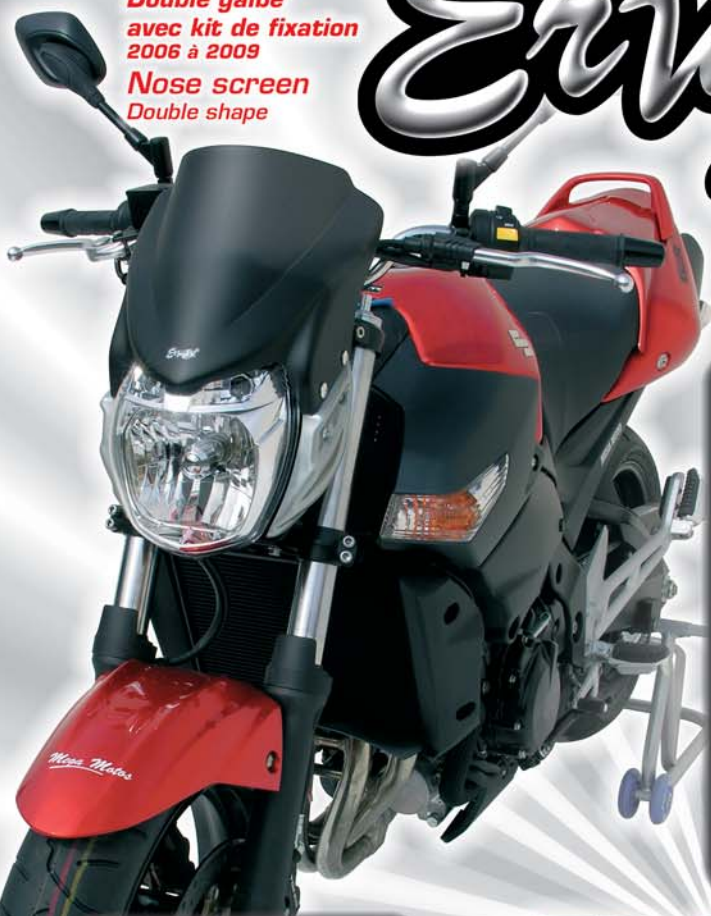

Ermax[®]

www.ermamax.fr

GSR 600
2006 à 2009

Capot de selle
Seat cover

Saute-vent
Hauteur: 25 cm
Double galbe
avec kit de fixation
Nose screen
Double shape

Écopes de radiateur
avec grille
Scoop
with grid

Sabot moteur
Belly pan

Saute-vent
Hauteur: 25 cm
Double galbe
avec kit de fixation
2006 à 2009
Nose screen
Double shape

Ermax®

www.ermamax.fr

GSR 600
2006 à 2009

Capot de selle
Seat cover

Saute-vent
Hauteur: +10 cm
Double galbe
2008 à 2009
Nose screen
Double shape