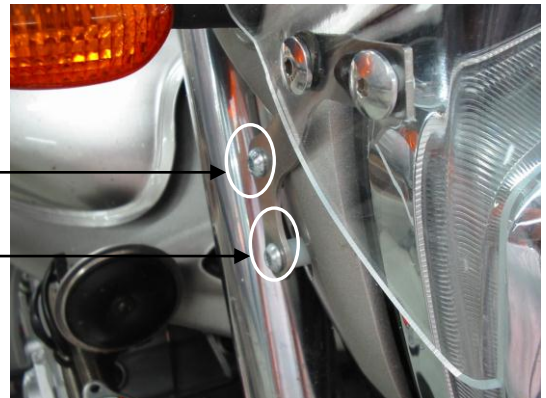

* Position de l'entretoise 6x14 et de la vis BHC 6x35.

* Position de l'entretoise 6x19 et de la vis BHC 6x40.

* Position de la mousse adhésive

« ATTENTION »

- * Tout accessoire monté ne sera plus considéré comme neuf et ne sera **ni repris ni échangé**.
- * Les accessoires Ermax sont conçus pour des **montes d'origine**. Ils ne seront pas garantis s'ils sont utilisés dans d'autres conditions.
- * En raison des tolérances de fabrication des véhicules, indépendantes de notre volonté, certains produits Ermax peuvent nécessiter des ajustements lors de la fixation.
- * Attention aux serrages excessifs qui pourraient abîmer ou casser nos accessoires en plastique et les vis en aluminium.
- * Les marques de fabricant de motos citées sont indiquées exclusivement comme référence nécessaire à la destination des accessoires Ermax.

FITTING INSTRUCTIONS

ERMAX FAZMAX & MINI FAZMAX ADAPTABLE ON FZ6 2004/2007
ERMAX NOSE SCREEN ADAPTABLE ON FZ6 S2 2007/2010

Fitting kit

- 2 BHC 6x35 screws
- 2 BHC 6x40 screws
- 2 6x14 spacers
- 2 6x19 spacers
- 4 BHC 6x10 screws
- 4 M6 nuts
- 4 rubber washers
- 1 quantity adhesive foam
- 2 fixing brackets

* BHC 6×35 screw and 6×14 spacer position.

* BHC 6×40 screw and 6×19 spacer position.

* Adhesive foam position.

« CAUTION »

- * Accessories gone up on the motorbike will not be any more considered as new and will be **neither retaken nor exchanged**.
- * Ermax accessories are foreseen for **original equipments**. They will not be guaranteed if they are used in others conditions.
- * Due to vehicles made tolerances, beyond our control, some Ermax products might need adjustments to fit.
- * Care to excessive clampings which may damage or break our plastic accessories and aluminium screws.
- * The mentioned label of motorbikes's manufacturers are indicated exclusively as a reference to Ermax accessories.