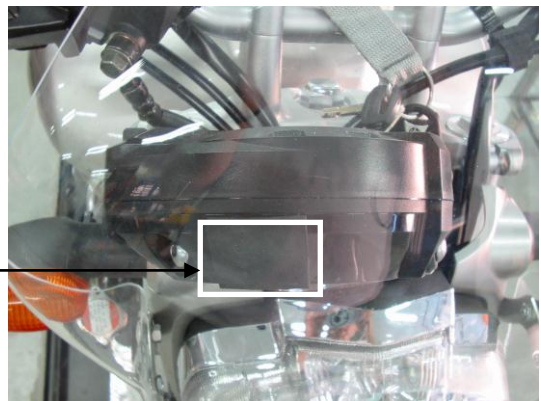

NOTICE DE MONTAGE

FAZMAX & MINI FAZMAX ERMAX ADAPTABLE SUR FZ6 2004/2007 SAUTE VENT ERMAX ADAPTABLE SUR FZ6 S2 2007/2010

Kit de fixation

- 2 vis BHC 6x35
- 2 vis BHC 6x40
- 2 entretoises de 6x14
- 2 entretoises de 6x19
- 4 vis BHC 6x10
- 4 écrous plats M6
- 4 rondelles caoutchoucs
- 1 mousse adhésive
- 2 pattes de fixation

* Position de l'entretoise 6x14 et de la vis BHC 6x35.

* Position de l'entretoise 6x19 et de la vis BHC 6x40.

* Position de la mousse adhésive

« ATTENTION »

- * Tout accessoire monté ne sera plus considéré comme neuf et ne sera **ni repris ni échangé**.
- * Les accessoires Ermax sont conçus pour des **montes d'origine**. Ils ne seront pas garantis s'ils sont utilisés dans d'autres conditions.
- * En raison des tolérances de fabrication des véhicules, indépendantes de notre volonté, certains produits Ermax peuvent nécessiter des ajustements lors de la fixation.
- * Attention aux serrages excessifs qui pourraient abîmer ou casser nos accessoires en plastique et les vis en aluminium.
- * Les marques de fabricant de motos citées sont indiquées exclusivement comme référence nécessaire à la destination des accessoires Ermax.