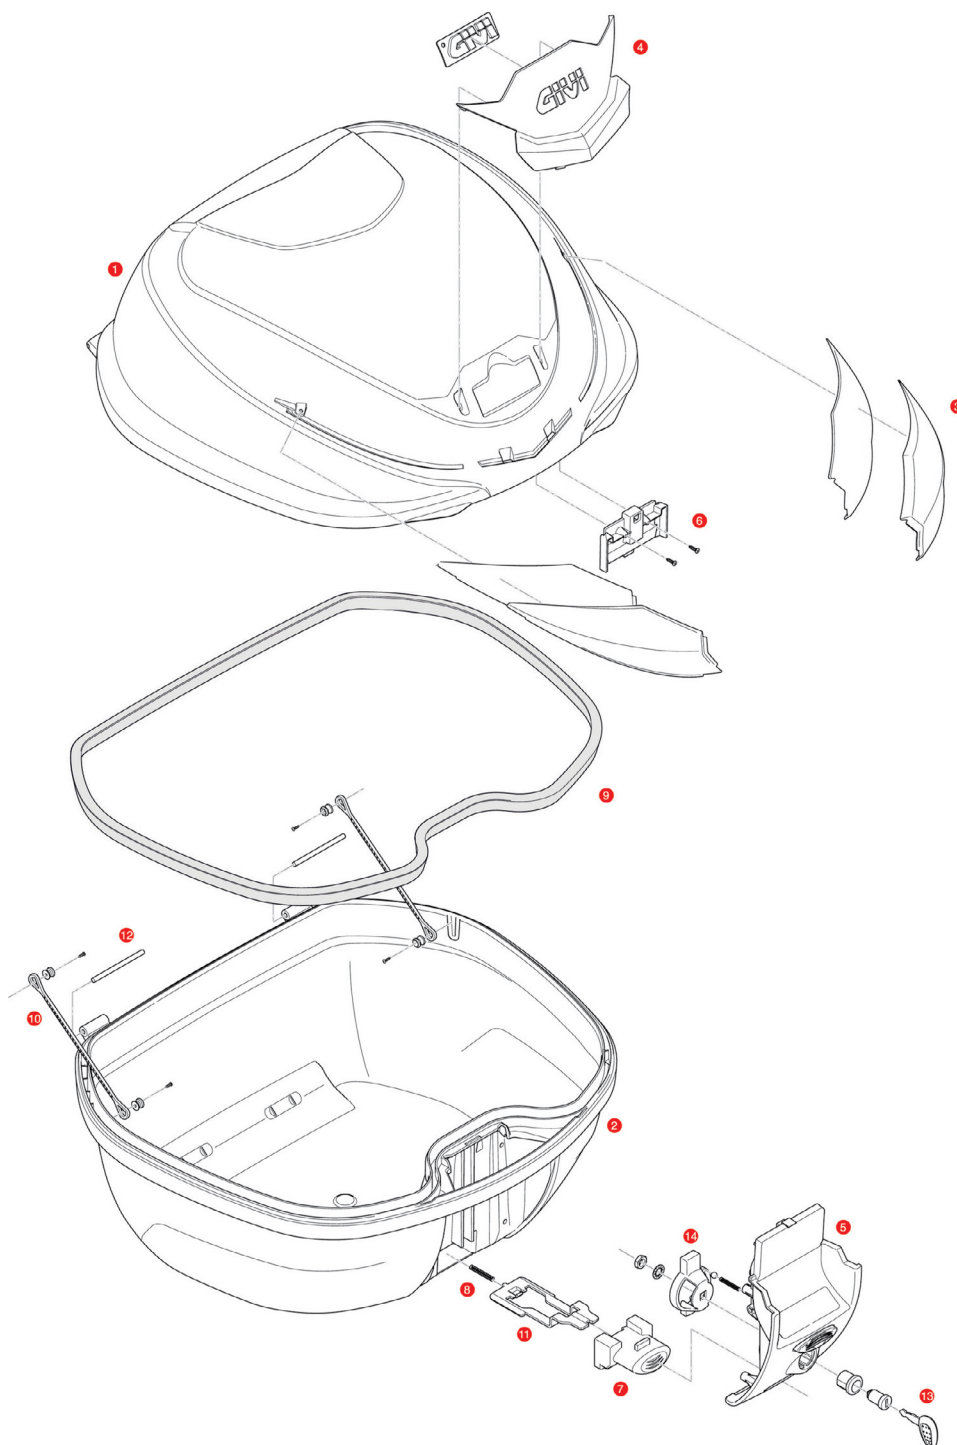

B360N / B360NT

1	ZB360CNM	Couvercle B360N monté		
	ZB360CNTM	Couvercle B360NT monté		
2	ZB37FNM	Fond noir B37 Blade / B360 monté		
	ZB37FNTM	Fond noir B37 Blade Tech / B360 Tech monté		
3	Z2514R	Catadioptrés rouges		
	Z2514FR	Catadioptrés fumés		
4	Z2513R	Centrale plaque complet		
5	Z3007NM	Bloc fermeture complet		
6	Z3012R	Closure system mounted on the lid		
7	Z645R	Bouton poussoir rouge		
	Z645CR	Bouton poussoir chromé		

8	Z191R	Ressort bouton		
9	Z790R	Garniture		
10	Z599	Fil de retenu		
11	Z761NR	Pène		
12	Z590R	Axe long. 66 mm		
13	Z140R	Barillet avec bague et clé pour serrure de valise et top case, avec plastique rouge		
	Z661A	3 - Barillet avec bague et clé pour serrure de valise et top case, avec plastique de couleur argent		
14	Z3006R	Loquet de barillet pour clés standard		
15	SL101	Barillet « Sécurité », complet avec bague et loquet		