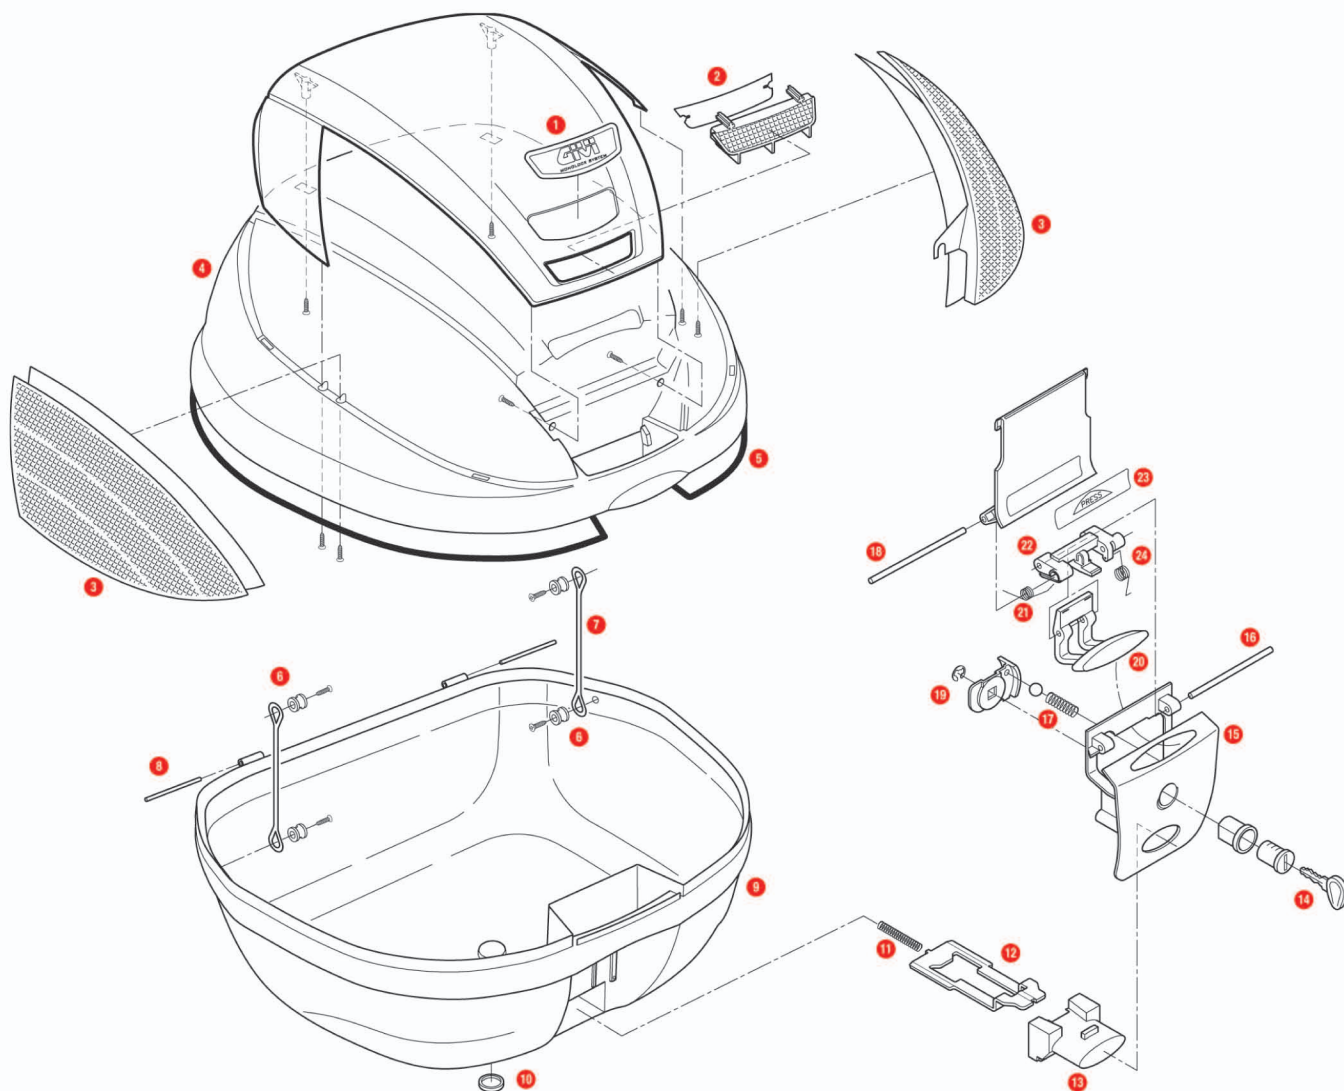

E370 / E370 TECH

1	Z1294R	Logo GIVI
2	Z750R	Catadioptré central + fond blanc (pour E370)
	Z750TR	Catadioptré central + fond blanc (pour E370 TECH)
3	Z1383R	Paire catadioptrés + fonds blancs (pour E370)
	Z1383TR	Paire catadioptrés + fonds argent (pour E370 TECH)
4	Z370CNR	Couvercle E370 nu
	Z370CNMR	Couvercle E370 monté
	Z370CNTM	Couvercle E370 TECH monté
5	Z159	Joint d'étanchéité
6	Z112	Tenon fil de retenue (x4)
7	Z115	Fil de retenue (x2)
8	Z635	Axe charnière 48mm (x2)
10	Z1235	Bouchon couvre injection
11	Z191R	Ressort bouton
12	Z761	Pène
13	Z645	Bouton poussoir rouge (pour E370)
	Z645CR	Bouton poussoir argent (pour E370 TECH)
14	Z140	Barillet avec bague et clé pour serrure de valise et top case, avec plastique ROUGE (pour E370)
14	Z661A	Barillet avec bague et clé pour serrure de valise et top case, avec plastique de couleur ARGENT (pour E370 TECH)

15	Z641N	Fermeture noire
16	Z637R	Axe diam. 4x75mm (1pièce)
17	Z1384R	Ressort cylindrique + bille acier
18	Z721	Axe diam. 85 mm
19	Z640	Loquet de barillet
	Z4513R	Loquet de barillet pour clés « Sécurité »
20	Z644R	Bouton blocage bielle
	Z644NR	Bouton blocage noir
21	Z632R	Ressorts à torsion
22	Z643R	Bielle rouge
	Z643NR	Bielle noire
23	Z409	Étiquette nominale
24	Z647R	Ressort à torsion
	Z846R	Boucle circuit lumineux
	Z350FNM	Fond noir
	Z370CNMR	Couvercle monté
	Z641NM	Bloc fermeture complet (pour E370)
	Z641NTM	Bloc fermeture complet (pour E370 TECH)