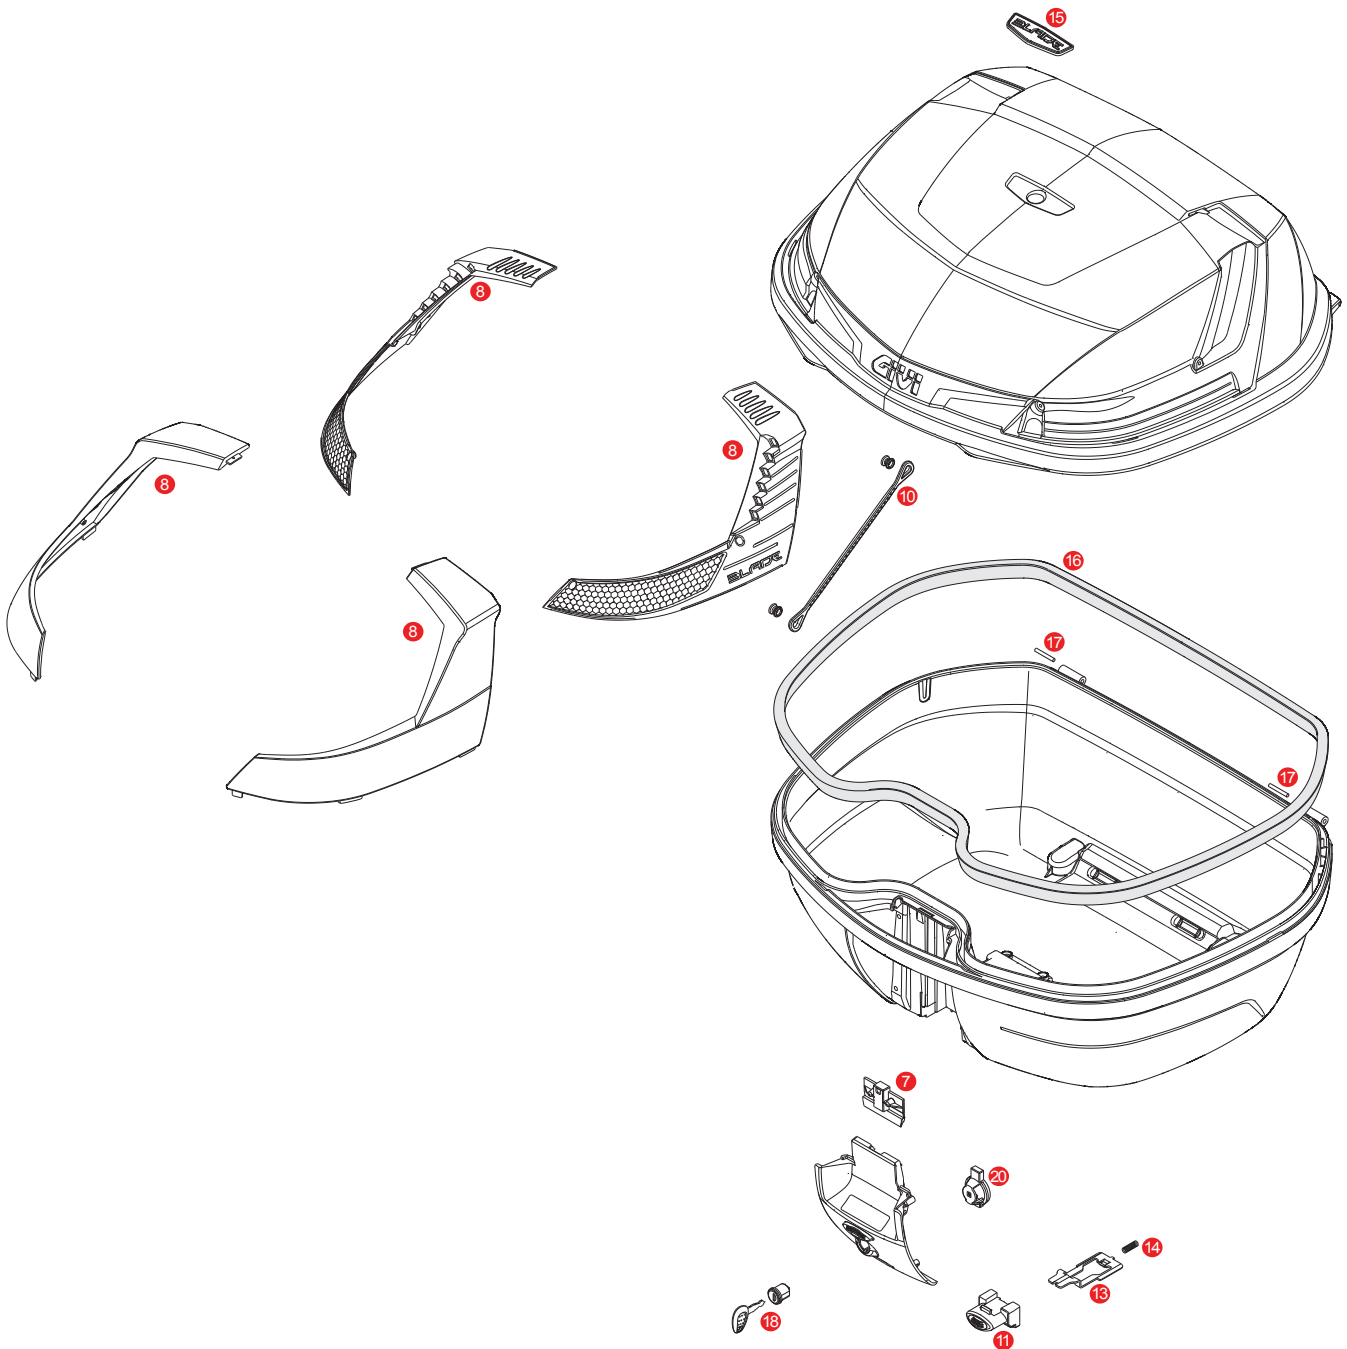

**B47 BLADE / B47 BLADE TECH / B47 BLADE WHITE**

	<b>ZB47CNM</b>	Couvercle B47 Blade noir monté
	<b>ZB47CNTM</b>	Couvercle B47 Blade Tech noir monté
	<b>ZB47FNM</b>	Fond noir B47 Blade monté
	<b>ZB47FNTM</b>	Fond noir B47 Blade Tech monté
	<b>Z3007NM</b>	Bloc fermeture complet
	<b>Z3007NTM</b>	Bloc fermeture complet
7	<b>Z3012R</b>	Languette fermeture couvercle
8	<b>Z4506R</b>	Catadioptré rouge + Parabole (pour valise B47 Blade)
8	<b>Z4506FR</b>	Catadioptré couleur argent + Parabole (pour valise B47 Blade Tech)
10	<b>Z599</b>	Fil de retenu
11	<b>Z1983R</b>	Bouton poussoir rouge
11	<b>Z645CR</b>	Bouton poussoir

13	<b>Z761NR</b>	Pène
14	<b>Z191</b>	Ressort bouton
15	<b>Z4504AR</b>	Logo Blade chromé
16	<b>Z790R</b>	Joint étanchéité
17	<b>Z590</b>	Axe long. 66 mm
18	<b>Z140</b>	Barillet avec bague et clé pour serrure de valise et top case, avec plastique rouge
	<b>Z661A</b>	Barillet avec bague et clé pour serrure de valise et top case, avec plastique de couleur argent
	<b>Z3006R</b>	Loquet de barillet
	<b>Z4512R</b>	Loquet de barillet pour clés « Sécurité »