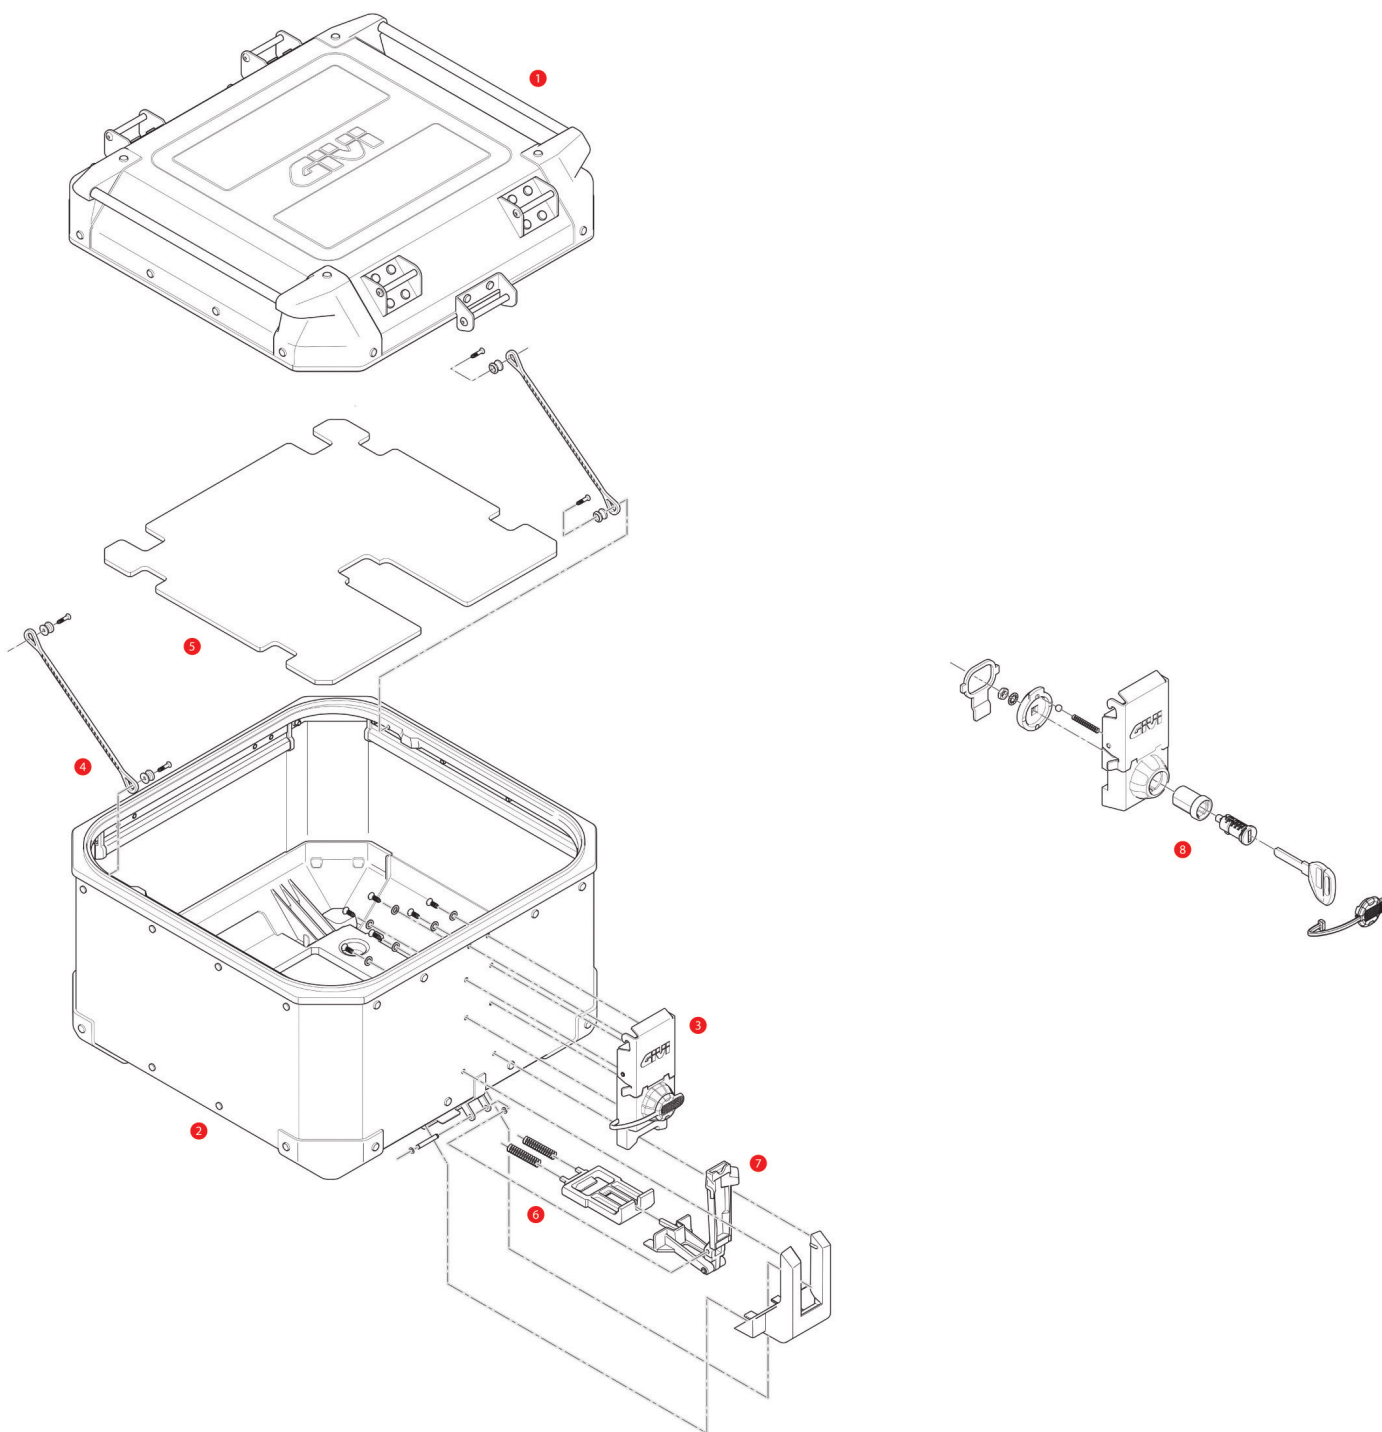

**OBK58A / OBK58B / OBK42A / OBK42B TREKKER OUTBACK TOP CASE**

1	<b>ZOBK58ACM</b>	Couvercle coté droit, aluminium, monté pour OBK58A		
	<b>ZOBK58BCM</b>	Couvercle coté droit, aluminium noir, monté pour OBK58B		
	<b>ZOBK42ACM</b>	Couvercle coté droit, aluminium, monté pour OBK42A		
	<b>ZOBK42BCM</b>	Couvercle coté droit, aluminium noir, monté pour OBK42B		
2	<b>ZOBK58AFM</b>	Fond coté droit, aluminium, monté pour OBK58A		
	<b>ZOBK58BFM</b>	Fond coté droit, aluminium noir, monté pour OBK58A		

	<b>ZOBK42AFM</b>	Fond coté droit, aluminium noir, monté pour OBK42A		
	<b>ZOBK42BFM</b>	Fond coté droit, aluminium noir, monté pour OBK42B		
3	<b>Z8024MR</b>	Bloc fermeture complète		
4	<b>Z115R</b>	Fil de retenue (x2)		
5	<b>Z8098R</b>	Soft inner mat		
6	<b>Z1782CR</b>	Bouton avec ressorts		
7	<b>Z8025R</b>	Système de retrait monté		
8	<b>SL101</b>	Barillet « Sécurité », complet avec bague et loquet		