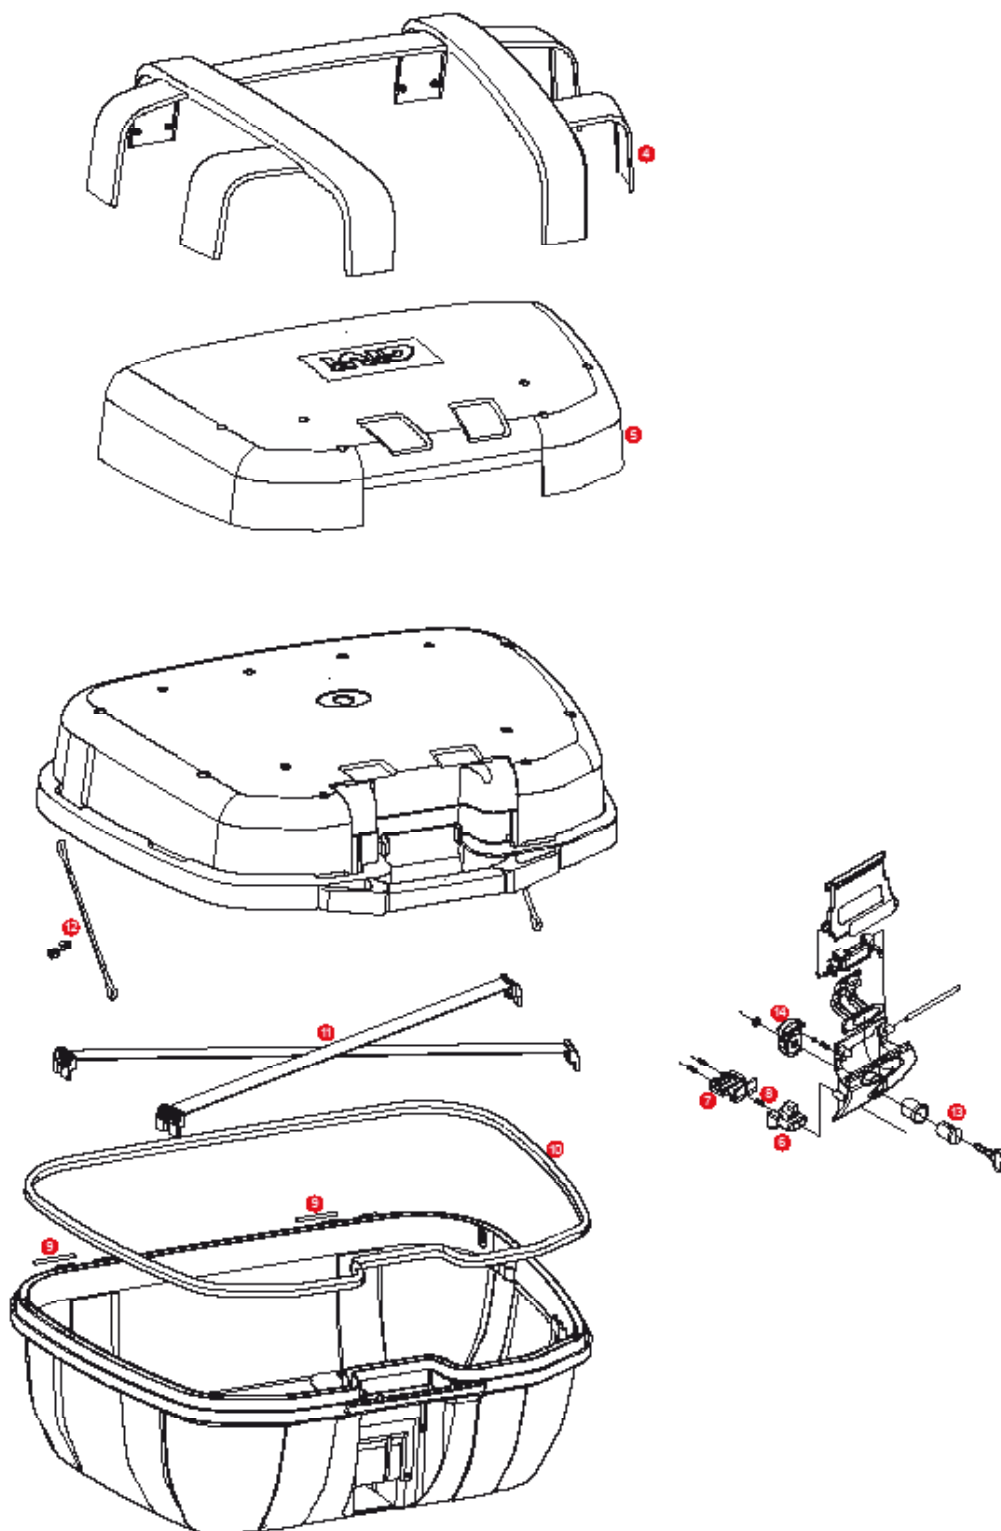

TRK52N / TRK52B TREKKER

	ZTRK52CNM	Couvercle TRK52N monté seulement pour TRK52N
	ZTRK52FNM	Fond noir TRK52N /TRK52B monté
	Z641N52M	Bloc fermeture complet
4	Z2202R	Armature pare-chocs
5	Z2211OXCR	Plaquage aluminium seulement pour TRK52N
	Z2211NR	Plaquage aluminium est peint en noir seulement pour TRK52B
6	Z645CR	Bouton poussoir

8	Z191	Ressort bouton
9	Z590	Axe long. 66 mm
10	Z3220R	joint d'étanchéité
11	Z2170R	Sangles intérieures
12	Z599	Fil de retenu
13	SL101	Barillet « Sécurité », complet avec bague et loquet
14	Z4513R	Loquet de barillet pour clés « Sécurité »