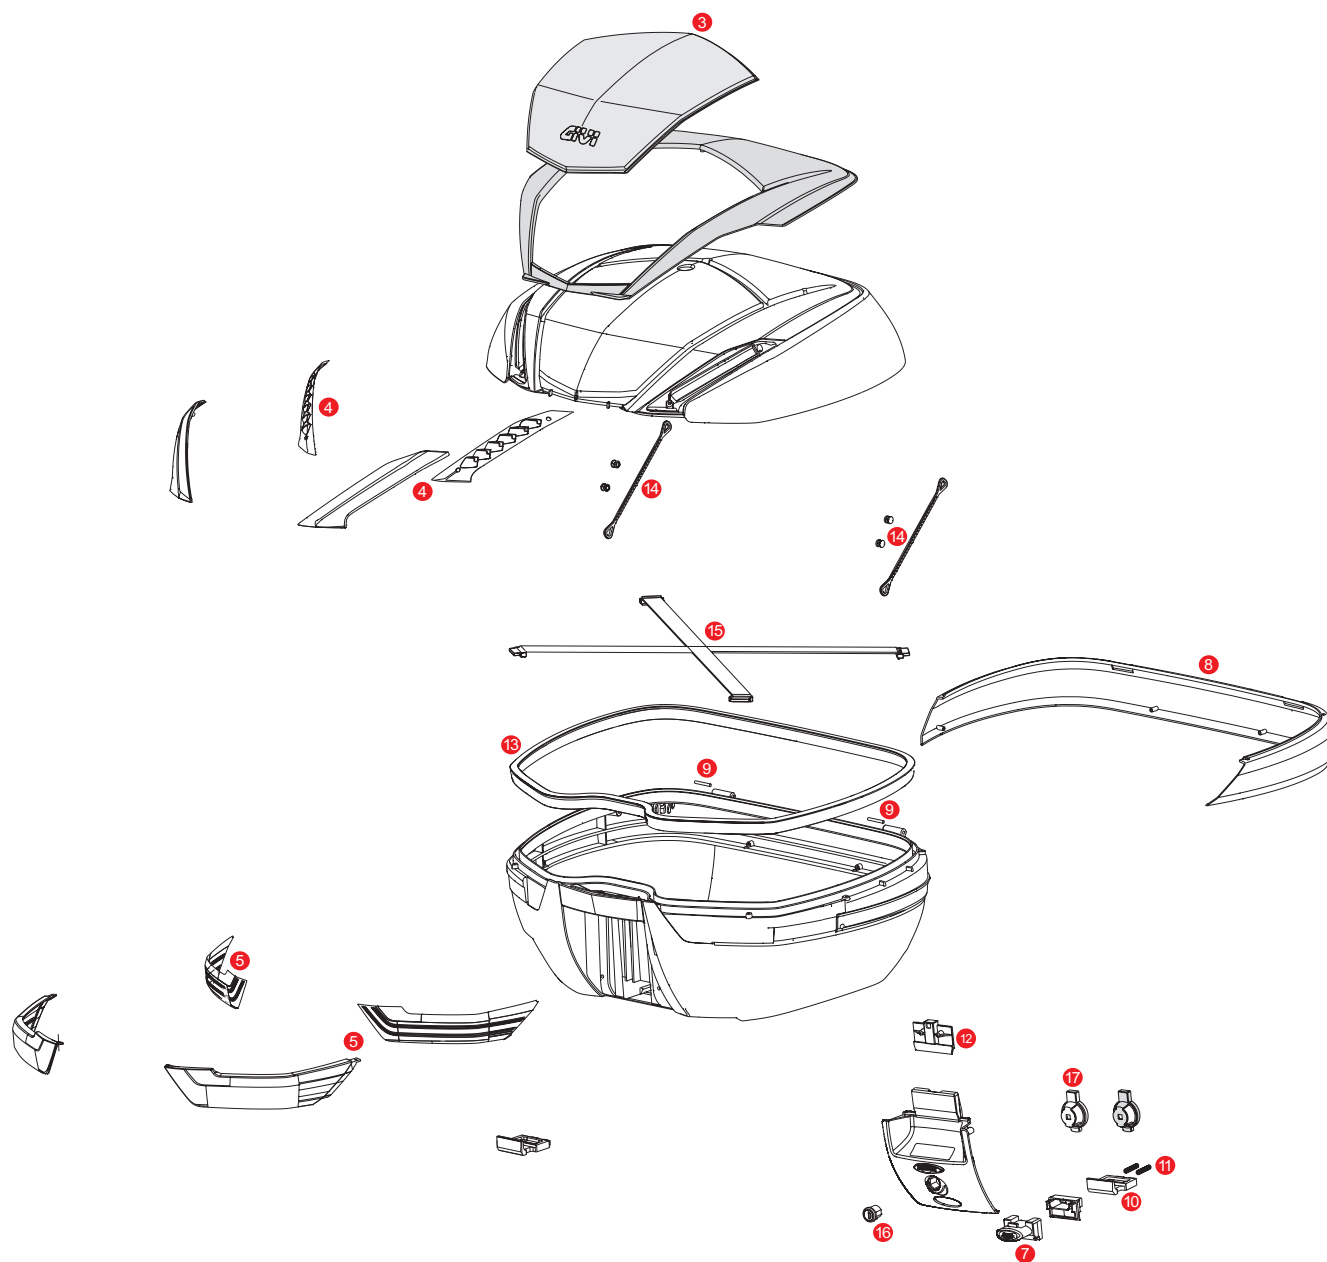

V47 / V47 TECH / V47NN / V47NN TECH

	ZV47CNM	Couvercle V47 noir avec capot
	ZV47CNTM	Couvercle V47 Tech monté
	ZV47FNM	Fond noir V47 monté
	ZV47FNTM	Fond noir V47 TECH monté
3	Z4706OXCR	Plaquage aluminium
	Z4707R	Plaquage texture carbon (pour V47NN et V47NNT)
4	Z4703R	Catadioptré rouge + Parabole (pour valise V47)
	Z4703FR	Catadioptré fumé + Parabole (pour valise V47 TECH)
5	Z4702R	Liston couleur rouge + Parabole (pour valise V47)
	Z4702FR	Liston couleur fumé + Parabole (pour valise V47 TECH)
	Z3007NV47M	Bloc fermeture complet (pour V47)
	Z3007NTV47M	Bloc fermeture complet (pour V47 TECH)

7	Z1983R	Bouton poussoir rouge
	Z645CR	Bouton poussoir argent (pour V47 TECH)
8	Z4701A900R	Bande postérieur argent
9	Z590R	Axe long. 66 mm
10	Z106	Pêne de verrouillage
11	Z109	Ressorts pêne
12	Z3012R	Langue de fermeture couvercle
13	Z790R	Joint étanchéité
15	Z285NEWR	Sangles intérieures
16	SL101	Barillet « Sécurité », complet avec bague et loquet
17	Z4512R	Loquet de barillet pour clés « Sécurité »