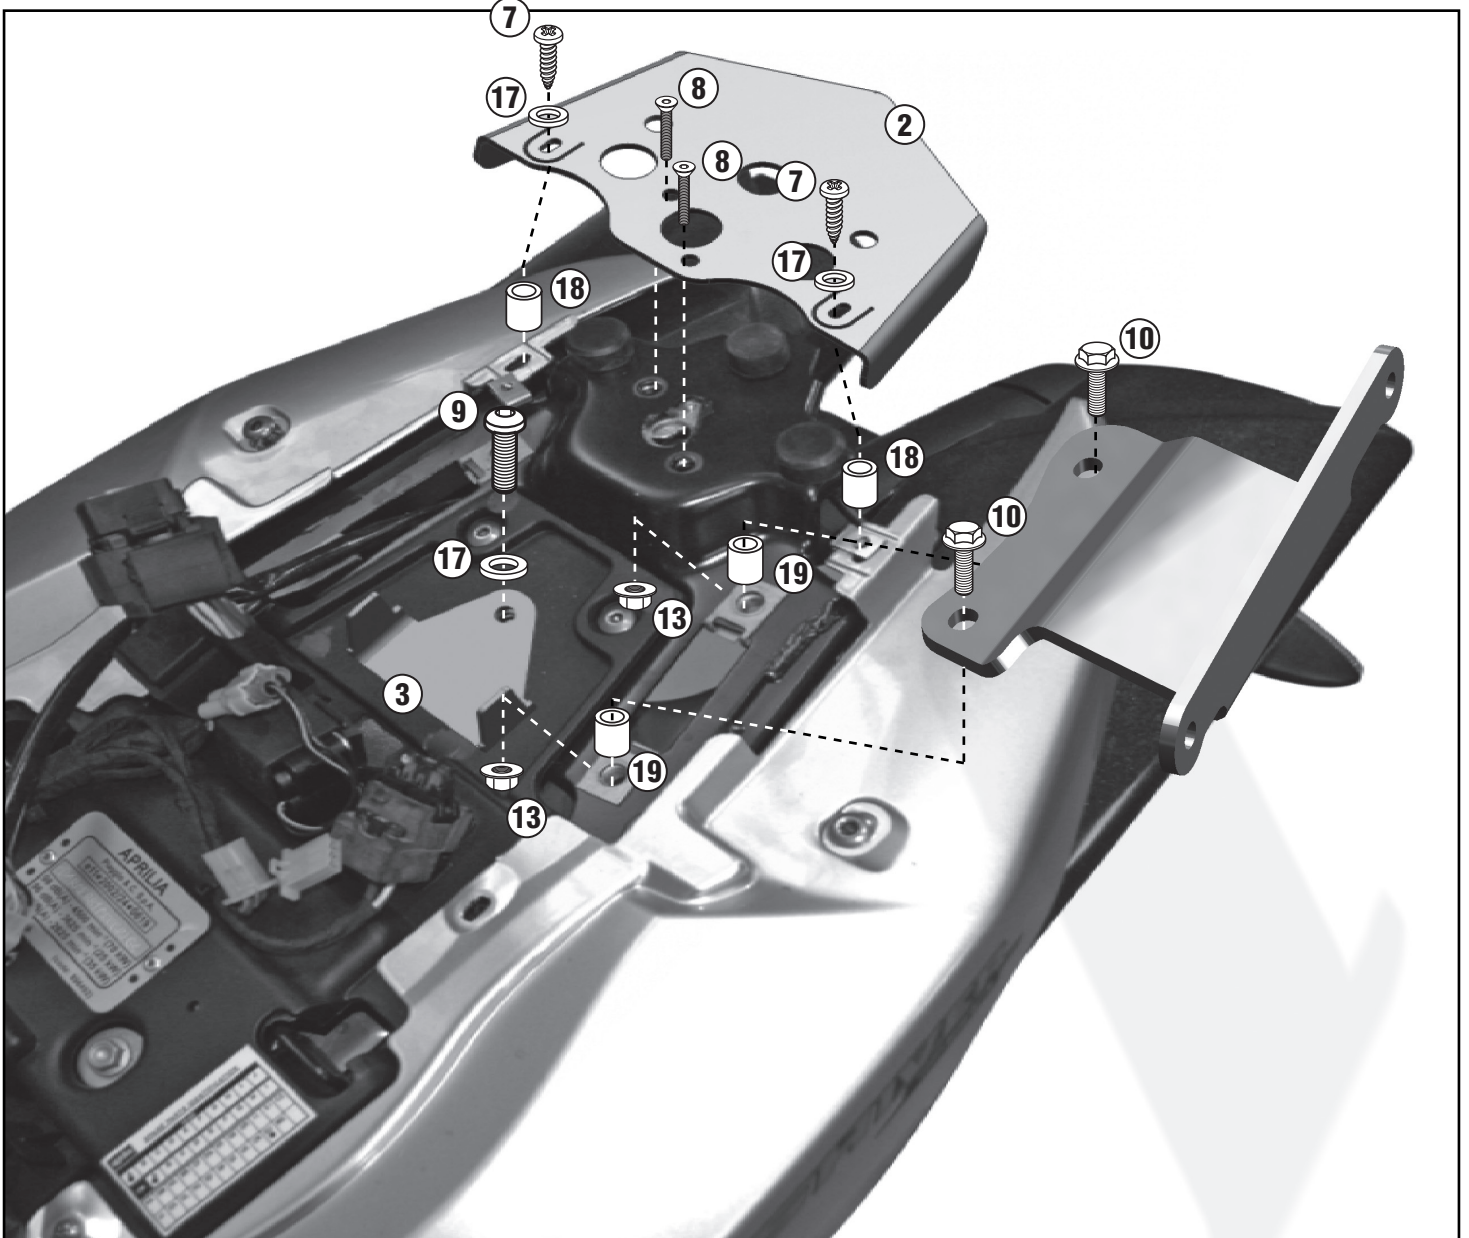

6702FZ - KZ6702

MONORACK SPECIFICO - SPECIFIC MONORACK - MONORACK SPECIFIQUE - SPEZIFISCHES MONORACK - MONORACK ESPECÍFICO

APRILIA SHIVER 750 (2010 - 2012)

N°	Descrizione	Caratteristiche	Codice	Quantità	
15	Coprivite - Screw Cap Cache Vis - Stopsschraube Tapa Tornillo	-	Z822	4	
16	Rondella - Washer Rondelle - Scheibe Arandela	Ø8x14		4	
17	Rondella - Washer Rondelle - Scheibe Arandela	Ø5		3	
18	Distanziale - Spacer Entretoise - Distanzstueck Distanciador	Ø15x10 foro 6.5mm	V579	2	
19	Distanziale - Spacer Entretoise - Distanzstueck Distanciador	Ø22x5 foro 10.5mm	V208	4	

Z