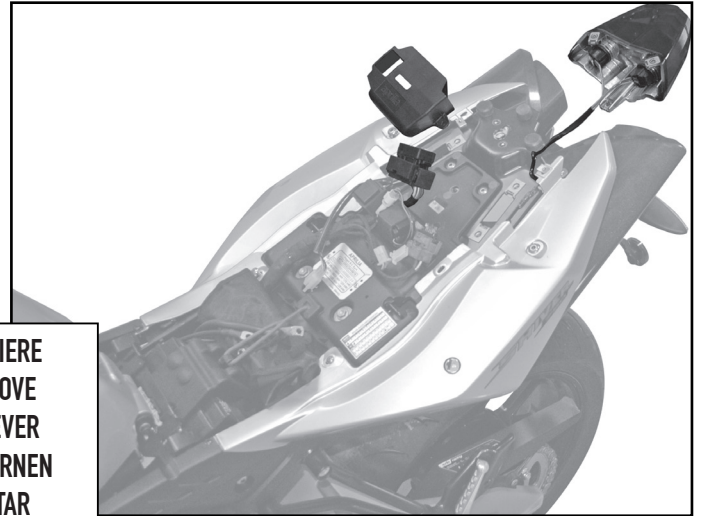

6702FZ - KZ6702

MONORACK SPECIFICO - SPECIFIC MONORACK - MONORACK SPECIFIQUE - SPEZIFISCHES MONORACK - MONORACK ESPECÍFICO

APRILIA SHIVER 750 (2010 - 2012)

TOGLIERE
REMOVE
ENLEVER
ENTFERNEN
QUITAR