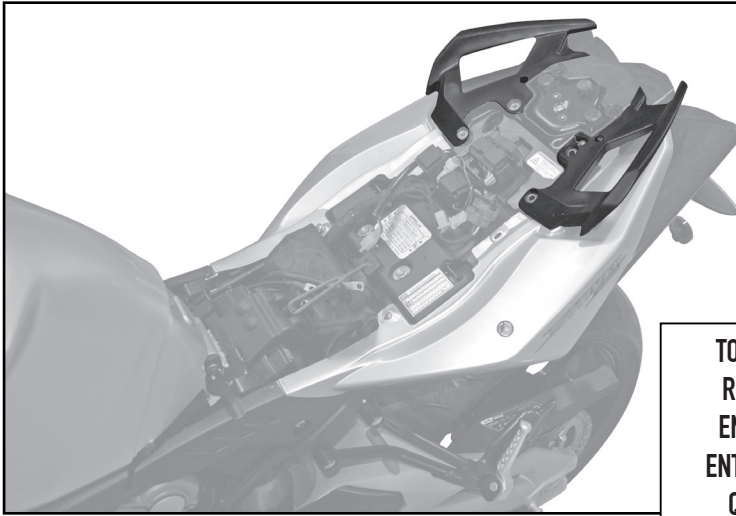

6702FZ - KZ6702

MONORACK SPECIFICO - SPECIFIC MONORACK - MONORACK SPECIFIQUE - SPEZIFISCHES MONORACK - MONORACK ESPECÍFICO

APRILIA SHIVER 750 (2010 - 2012)

TOGLIERE
REMOVE
ENLEVER
ENTFERNEN
QUITAR